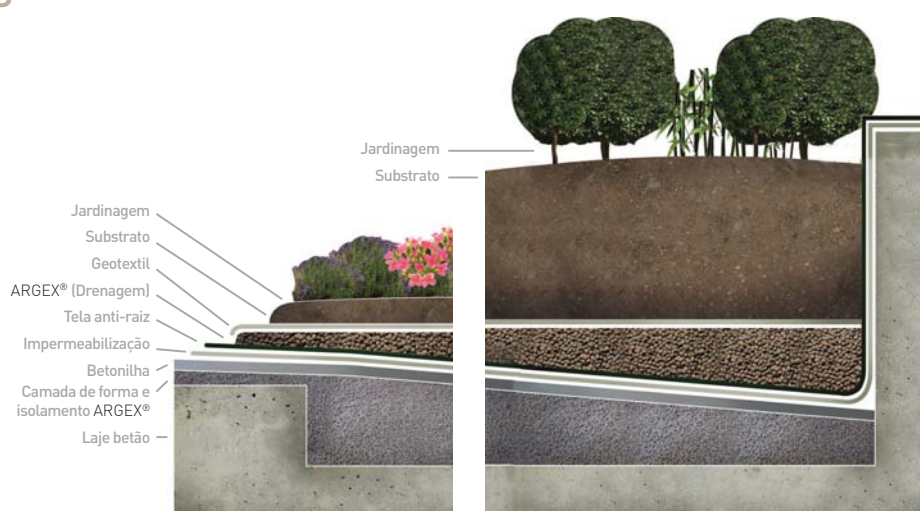

Saiba mais

Consulte o nosso website para mais informações

 **Argex**®
ARGILA EXPANDIDA

Coberturas Ajardinadas

As coberturas ou terraços ajardinados promovem o aumento da biodiversidade proporcionando a produção de oxigénio e absorção da poluição atmosférica, contribuindo desta forma para um ecossistema mais sustentável.

A drenagem constitui um elemento importante na preservação e durabilidade das coberturas ajardinadas e dos jardins. A utilização de ARGEX® permite um escoamento rápido do excesso de água, devido aos pequenos espaços existentes entre as bolas de argila, evitando que a água fique acumulada no substrato o que ajuda as raízes das plantas a respirar.

Indicadas para zonas acessíveis, por exemplo ao nível do piso térreo, sobre a cobertura das caves. Requerem maiores alturas de substrato e exigem manutenção regular.

VANTAGENS

- DECORA E MANTÉM A HUMIDADE
- MELHORA O SUBSTRATO E AJUDA O ENRAIZAMENTO DAS PLANTAS
- DRENA O EXCESSO DE ÁGUA NO SOLO
- RECOMENDADO PARA TODO O TIPO DE PLANTAS
- NÃO ATACÁVEL POR ROEDORES OU INSECTOS
- LEVEZA, REDUZ SUBSTÂNCIALMENTE O PESO NA ESTRUTURA
- COLOCAÇÃO FÁCIL E DE BAIXO CUSTO