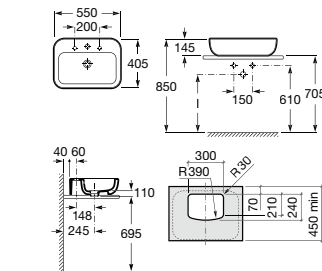

Khroma

Lavatório sobre a bancada com orifício para torneira. Não inclui torneira.

A327653000 550 mm 264,00 €
Branco

Acabamentos:

00

I	Sifão
530	Totem / minimal
600	Garrafa

Khroma

Lavatório sobre a bancada sem orifício para torneira. Não inclui torneira.

A327654000 400 mm 223,00 €
Branco

Acabamentos:

00