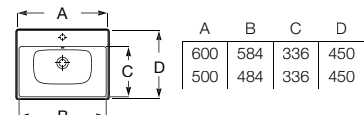

**A32768N000** 600 mm 154,00 €

**A32768L000** 500 mm 139,00 €

Acabamentos:

00

FINE CERAMIC®

Lavatório de encastrar em Fineceramic® sem orifício para torneira. Não inclui torneira.

**A32768M000** 600 mm 145,00 €