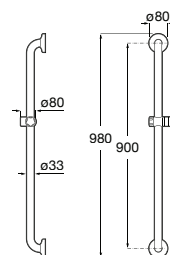

Access Pro

Pegas de banho verticais com suporte de duche, fixações incluídas.

A816981009 152,00 €
Acabamento em vinílico branco antibacteriano.

A816956009 119,00 €
Acabamento em vinílico branco.