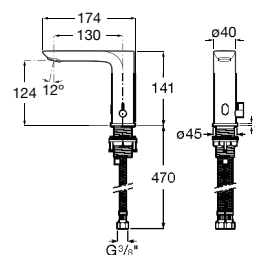

Loft-E

Torneira eletrônica de pré-mistura para lavatório com limitador de caudal a 5,7 litros/ minuto. Alimentação por ligação à rede (230V). Inclui fonte de alimentação.

A5A3843C00 459,00 €

Torneira eletrônica de pré-mistura para lavatório com limitador de caudal a 5,7 litros/ minuto. Alimentação por 4 pilhas alcalinas 1,5 V LR6 (AA). Não inclui pilhas.

A5A3743C00 433,00 €

Acabamentos:

5,7L

PRÉ-MISTURA

Loft-E

Torneira eletrônica de encastrar de pré-mistura para lavatório, com sensor integrado no cano e ligação de alimentação flexíveis. Alimentação por ligação à rede (230V).

A5A3643C00 392,00 €

Torneira eletrônica de encastrar de pré-mistura para lavatório, com sensor integrado no cano e ligação de alimentação flexíveis. Alimentação por 4 pilhas alcalinas 1,5 V LR6 (AA).

A5A3543C00 359,00 €

Acabamentos:

5,7L

PRÉ-MISTURA

Cala-E

Misturadora eletrônica para lavatório com ligações de alimentação flexíveis. Alimentação por ligação à rede (230V).

A5A556EC00 295,00 €

Misturadora eletrônica para lavatório com ligações de alimentação flexíveis. Alimentação por 4 pilhas alcalinas 1,5 V LR6 (AA).

A5A536EC00 266,00 €

Acabamentos:

5L