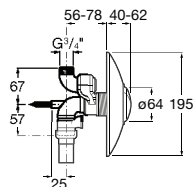

Aqualine Plus

Fluxómetro exterior de 3/4" para sanita, com descarga dupla 6/3L e acionamento por botão.

A5A9577C00 194,00 €

Tubo de descarga curvo.

A505521600 33,60 €

Acabamentos:

C0

6/3L

Complementos para fluxores

Complemento tubo de descarga para fluxómetro exterior.

AG0094703R 73,30 €

Tubo de descarga curvo.

A505521600 33,60 €

Válvula anti-retorno para fluxómetro.

A525936100 117,00 €

Adaptador de tubo de descarga para sanitas suspensas. 55 x 32 mm

AV0016200R 2,17 €

Fluxómetro de encastrar 3/4"

Fluxómetro de encastrar 3/4" para sanita de descarga dupla 6/3L. Tubo reto para sanita.

A5A9779C00 345,00 €

Acabamentos:

C0

6/3L

Aqualine

Fluxómetro de encastrar para sanita de descarga dupla 6/3L.

A5A9777C00 289,00 €

Acabamentos:

C0

6/3L