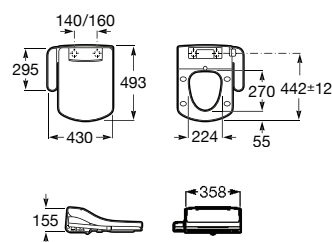

Advance Square

Assento com funções de lavagem e secagem. Necessita de ligação de água e de uma tomada elétrica convencional.

A804002001 818,00 €

Acabamento

00