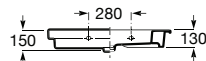

<b>A816759001</b>	425 mm	106,00 €
Toalheiro à esquerda		

Acabamentos:

00

Estrutura com toalheiro e prateleira integrados para lavatório sobre o móvel. Lavatório e torneira não incluídos.

<b>A856750001</b>	1200 mm	730,00 €
<b>A856749001</b>	1100 mm	695,00 €
<b>A856748001</b>	900 mm	640,00 €
<b>A856747001</b>	800 mm	587,00 €
<b>A856746001</b>	600 mm	540,00 €