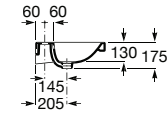

Lavatório mural duplo com jogo de fixação.
Não inclui torneira.

A3270MU000 1400 mm 300,00 €

Acabamentos:

00