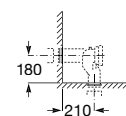

COMPATÍVEL

4,5/3L