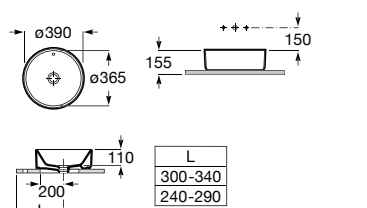

**A3270MM000** 420 mm 140,00 €

Acabamentos:

00

Lavatório sobre a bancada. Não inclui torneira.

**A3270MJ000** 390 mm 122,00 €

Acabamentos:

00

Lavatório sobre a bancada. Não inclui torneira.