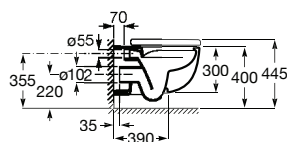

ROCA RIMLESS®

COMPATIVEL