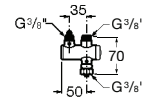

Avant

Termostática Micro-T.

A5A0279C00 125,00 €

Acabamentos: