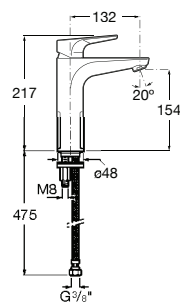

MEZZO PLUS

5L

COLD START