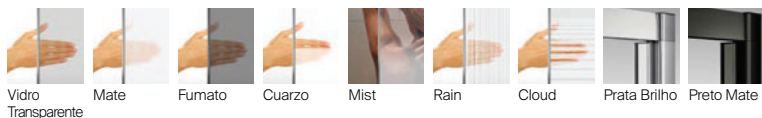

Line D1HF*

AM331.....

Divisória frontal para base de duche: 1 elemento fixo com perfil, 1 tirante na parede oposta e 1 porta de 250 mm com abertura de 180°. Altura 2000 mm.

Vidro	Medidas (A)	Vidro transparente		Acabamento mate, fumato ou vidro com serigrafia	
		Prata brilho	Preto	Prata brilho	Preto
6 mm	De 700 a 900 + 250	746,00 €	855,00 €	848,00 €	957,00 €
	De 901 a 1200 + 250	803,00 €	912,00 €	912,00 €	1 021,00 €

Compensação: 15 mm. O tratamento MaxiClean (M) opcional tem um custo adicional de 64 €.

Às medidas (A) somar 250 mm da porta.

Acabamentos:

±6 mm