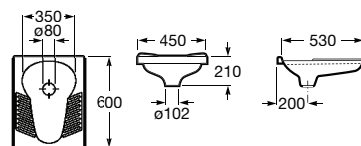

Placa turca Oriental

Placa turca para alimentação exterior.

A345090001 63,60 €

Acabamentos:

00