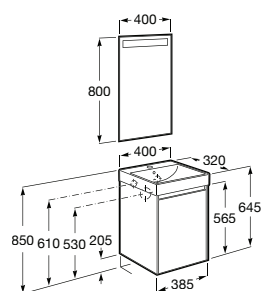

Unik - Inclui móvel compacto de uma porta e lavatório em Fineceramic®. Não inclui torneira.

A851677... 400 mm 427,00 €

Pack - Inclui móvel compacto de uma porta, lavatório em Fineceramic® e espelho Eidos. Não inclui torneira.

A851695... 400 mm 550,00 €

Acabamentos:

COMPACTO

Móvel base de duas gavetas para lavatório centrado sobre a bancada. Não inclui lavatório nem torneira.

A851730... 1000 mm 963,00 €

A851728... 800 mm 747,00 €

Móvel base de duas gavetas para lavatório sobre a bancada e espelho Eidos. Não inclui lavatório nem torneira.

A851718... 1000 mm 1.178,00 €

A851716... 800 mm 920,00 €

Acabamentos:

Móvel base de duas gavetas para lavatório sobre a bancada à direita / esquerda. Não inclui lavatório nem torneira.

A851727... 800 mm 747,00 €
Lavatório à direita

A851729... 800 mm 747,00 €
Lavatório à esquerda

Móvel base de duas gavetas para lavatório sobre a bancada à direita / esquerda e espelho Eidos. Não inclui lavatório nem torneira.

A851715... 800 mm 920,00 €
Lavatório à direita

A851717... 800 mm 920,00 €
Lavatório à esquerda

Acabamentos: