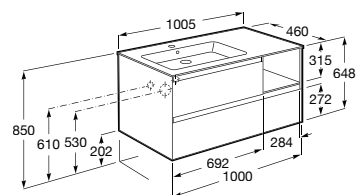

Unik - Inclui móvel de duas gavetas, um módulo aberto à esquerda e lavatório em Stonex® em acabamento Branco Mate à esquerda. Não inclui torneira.

A851936... 1000 mm 852,00 €
Lavatório à esquerda

Acabamentos: