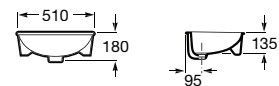

Neo Sylene

Lavatório de encastrar ou de encastrar por baixo. Não inclui torneira.

A322307000 510 mm 134,00 €

Acabamentos:

00