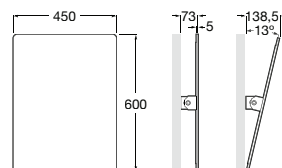

Access Pro

Espelho basculante.

A816965009 250,00 €