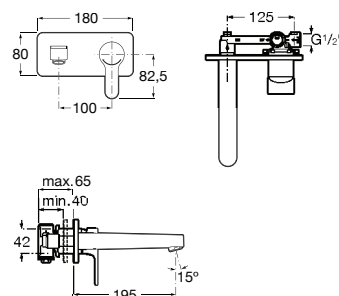

Misturadora monocomando de parede para lavatório. Não inclui válvula nem ligações de alimentação flexíveis.

A5A3L09C00 181,00 €
Cromado

A5A3L09NB0 253,00 €
Preto mate

A completar com:

Kit universal para misturadoras monocomando de parede.

A525220603 83,80 €
Cromado

A5252206NB 117,00 €
Preto mate

Acabamentos:

5L

Misturadora monocomando para bidé com válvula de descarga automática e ligações de alimentação flexíveis.

A5A6A09C00 99,40 €
Cromado

Acabamentos:

5L

Misturadora monocomando para bidé com fixador de corrente e ligações de alimentação flexíveis.

A5A6B09C00 75,90 €
Cromado

Acabamentos:

5L

Misturadora monocomando para bidé, corpo liso e ligações de alimentação flexíveis. Não inclui válvula.

A5A6C09NB0 121,00 €
Preto mate

Acabamentos:

N

5L