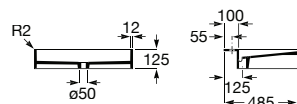

Access

Lavatório mural sem orifício para torneira.

A368PB8000	1000 mm	264,00 €
A368PB9000	600 mm	127,00 €

Acabamentos:

00

Dash

Lavatório em Stonex® mural. Com prateleira de 50 mm e sem furo para torneira.

A2W8025000	650 mm	945,00 €

Acabamentos:

00

N

STONEX®

Dash

Lavatório em Stonex® mural. Com prateleira de 100 mm e sem furo para torneira.

A2W8024000	650 mm	960,00 €

Acabamentos:

00

N

STONEX®