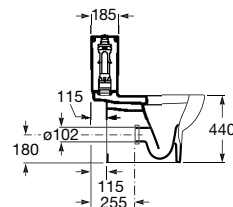

Meridian

Sanita de tanque baixo, saída dual com jogo de fixação. Profundidade 750 mm. Inclui jogo de fixação.

A34224H000 236,00 €

Tanque de alimentação inferior com tampa e mecanismo de descarga dupla 6/3L. Inclui jogo de fixação.

A34124H000 216,00 €

Assento com aro aberto e tampo com dobradiças de aço inox.

A801230004 62,30 €

Aro aberto com dobradiças de aço inox.

A80123D004 50,00 €

Acabamentos:

00