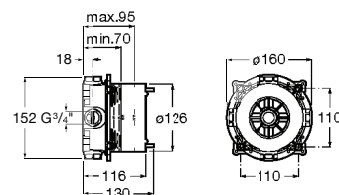

**A525564600** Round 96,60 €

**A525564700** Square 96,60 €

Misturadora L90, lavatório Inspira Round.