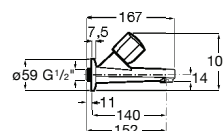

Misturadora / Brava

Torneira de parede para lavatório (índice azul).

A5A788EC00 38,60 €
Cromado