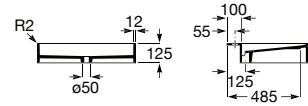

Dash

Lavatório em Stonex® mural. Com prateleira de 100 mm e orifício para torneira.

A2W8024000 650 mm 960,00 €

Acabamentos:

00

N

STONEX®

Dash

Lavatório em Stonex® mural. Com prateleira de 50 mm e orifício para torneira.

A2W8025000 650 mm 945,00 €

Acabamentos:

00

N

STONEX®

Diverta

Lavatório mural ou sobre a bancada, com jogo de fixação. Não inclui torneira.

A327110000 750 mm 309,00 €

A327111000 470 mm 233,00 €

Opcional:

Toalheiro.

A840597001 68,80 €

Acabamentos:

00

○ ● ○

Estudio Angular

Lavatório mural, com jogo de fixação. Não inclui torneira.

A325200001 440 mm 98,80 €

Acabamentos:

00

●

Ibis

Lava-mãos com orifício insinuados à direita e à esquerda. Não inclui torneira.

A320841001 440 mm 47,00 €

Acabamentos:

00

COMPACTO

○ ○