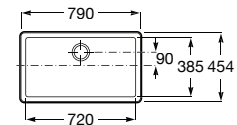

Helsinki 50

Lava-louça de uma cuba em Quarzex®, orifício insinuado para torneira, válvulas 3½" e sifão.

A880240..0 447,00 €

Acabamentos:

02 11 94

QUARZEX®

Helsinki 40

Lava-louça de uma cuba em Quarzex®, orifício insinuado para torneira, válvulas 3½" e sifão.

A880230..0 400,00 €

Acabamentos:

02 11 94

QUARZEX®

Riga 70

Lava-louça de uma cuba em Quarzex® com válvula 3½" e sifão.

A880220..0 464,00 €

Acabamentos:

02 94

QUARZEX®

Riga 50

Lava-louça de uma cuba em Quarzex® com válvula 3½" e sifão.

A880150..0 452,00 €

Acabamentos:

02 94

QUARZEX®