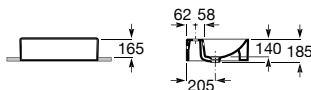

### Diverta

Lavatório em porcelana semiempotrado em encimera. Não inclui torneira.

**A32711S000** 500 mm 252,00 €

Acabamentos:

00