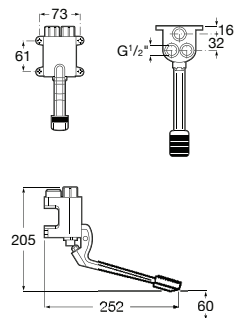

Instant Foot

Misturadora temporizada de pedal. Instalação de parede. Acionamento por pedal.

A505128900 256,00 €

Acabamentos:

C0