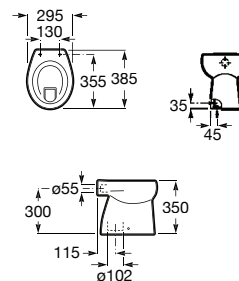

FONDO PLANO