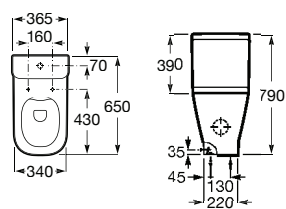

**A80147000B** 52,70 €

Acabamentos:

00

ROCA RIMLESS®

COMPATÍVEL

4,5/3L

Sanita Square de tanque baixo com saída horizontal e jogo de fixação. (A)

**A342477000** 133,00 €