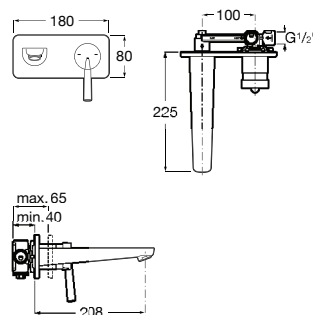

Misturadora monocomando para lavatório com manípulo joystick, válvula de descarga automática e ligações de alimentação flexíveis.

A5A306DC00 295,00 €
Cromado

Acabamentos:

5L

Misturadora monocomando para lavatório com manípulo joystick, corpo liso e ligações de alimentação flexíveis. Inclui válvula click-clack.

A5A326DC00 284,00 €
Cromado

Acabamentos:

5L

Misturadora monocomando para lavatório de cano alto, maneta joystick, corpo liso e ligações de alimentação flexíveis. Inclui válvula click-clack.

A5A376DC00 409,00 €
Cromado

Acabamentos:

5L

Misturadora monocomando de parede para lavatório.

A5A356DC00 272,00 €
Cromado

A completar com:

Kit universal para misturadoras monocomando de parede.

A525220603 83,80 €

Acabamentos:

5L