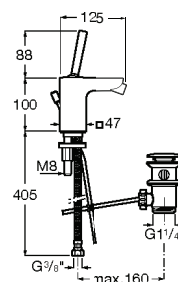

Misturadora / Pals

TABELA ROCA PRVP AGOSTO 2023

Misturadora monocomando para bidé com manípulo joystick, válvula de descarga automática e ligações de alimentação flexíveis.

A5A606DC00 309,00 €
Cromado

Acabamentos:

C0

5L

Misturadora monocomando exterior para banho-duche com inversor automático.

A5A026DC00 292,00 €
Cromado

Acabamentos:

C0

Misturadora monocomando exterior para duche.

A5A216DC00 228,00 €
Cromado

Acabamentos:

C0

Misturadora coluna monocomando exterior para banho-duche com inversor automático, chuveiro de mão, suporte para chuveiro integrado e flexível de 1,75 m.

A5A276DC00 1.119,00 €
Cromado

Acabamentos:

C0