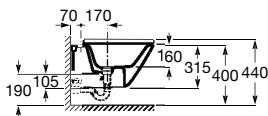

Bidé Square suspenso. Inclui jogo de fixação. Não inclui tampo e torneira. Para a instalação é necessário um sistema de instalação Roca compatível.

A357475000 151,00 €

Tampo para bidé de Supralit® de queda amortecida.

A80673200B 101,00 €

Tampo para bidé de Supralit® com dobradiças de aço inox.

A80673000B 52,20 €

Acabamentos:

00