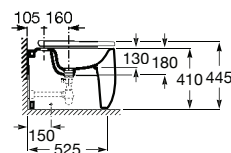

Coleção de banho / Beyond

TABELA ROCA PRVP AGOSTO 2023

Bidê sem furos para tampo. Inclui jogo de fixação. Não inclui torneira.

A3570B7000 631,00 €
Branco brilho

A3570B7.0 758,00 €
Acabamentos mate

Acabamentos: