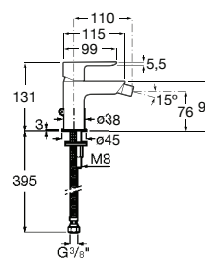

Misturadora monocomando para bidé com fixador de corrente e ligações de alimentação flexíveis.

A5A616EC00 87,50 €
Cromado

Acabamentos:

C0

5L

Misturadora monocomando para bidé, corpo liso e ligações de alimentação flexíveis. Não inclui válvula.

A5A626ENB0 122,00 €
Preto mate

A5A626EB00 122,00 €
Branco Mate

Acabamentos:

NB B0

5L

Misturadora monocomando exterior para banho-duche com inversor automático.

A5A026EC00 137,00 €
Cromado

A5A026ENB0 191,00 €
Preto mate

A5A026EB00 191,00 €
Branco Mate

Acabamentos:

C0 NB B0

Misturadora monocomando exterior para duche.

A5A216EC00 115,00 €
Cromado

A5A216ENB0 161,00 €
Preto mate

A5A216EB00 161,00 €
Branco Mate

Acabamentos:

C0 NB B0