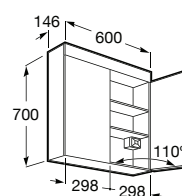

Eidos

Armário-espelho com luz, tomada elétrica e espelho interior.

A857378472 600 mm 403,00 €