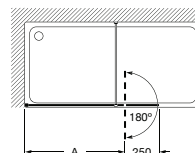

Line DF*

AM330.....

Divisória frontal para base de duche: 1 elemento fixo com perfil e 1 tirante na parede oposta.
Altura 2000 mm.

Vidro	Medidas (A)	Vidro transparente		Acabamento mate, fumato ou vidro com serigrafia	
		Prata brilho	Preto	Prata brilho	Preto
6 mm	De 700 a 900	438,00 €	506,00 €	530,00 €	598,00 €
	De 901 a 1200	491,00 €	559,00 €	593,00 €	661,00 €

Compensação: 15 mm.

O tratamento MaxiClean (M) opcional tem um custo adicional de 41 €.

Acabamentos:

Line D1HF*

AM331.....

Divisória frontal para base de duche: 1 elemento fixo com perfil, 1 tirante na parede oposta e 1 porta de 250 mm com abertura de 180°. Altura 2000 mm.

Vidro	Medidas (A)	Vidro transparente		Acabamento mate, fumato ou vidro com serigrafia	
		Prata brilho	Preto	Prata brilho	Preto
6 mm	De 700 a 900 + 250	746,00 €	855,00 €	848,00 €	957,00 €
	De 901 a 1200 + 250	803,00 €	912,00 €	912,00 €	1 021,00 €

Compensação: 15 mm. O tratamento MaxiClean (M) opcional tem um custo adicional de 64 €.

Às medidas (A) somar 250 mm da porta.

Acabamentos:

±6 mm

±6 mm