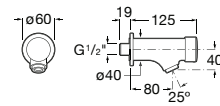

Fluent

Torneira temporizada de bancada para lavatório. Com perlator.

A5A4A24C00 94,80 €

Acabamentos:

5L

UMA
ÁGUA

Fluent

Torneira temporizada de bancada para lavatório ECO. Com perlator.

A5A4B24C00 111,00 €

Acabamentos:

2L

UMA
ÁGUA

ECO

Fluent

Torneira temporizada de parede para lavatório. Com perlator.

A5A7A24C00 92,50 €

Acabamentos:

5L

Fluent

Torneira de passagem angular exterior para urinol.

A5A9B24C00 82,80 €

Tubo exterior para urinol.

A5A9317C00 21,10 €

Acabamentos:

Fluent

Torneira de passagem angular exterior para urinol.

A5A9D24C00 94,80 €

Tubo exterior para urinol.

A5A9317C00 21,10 €

Acabamentos:

ECO