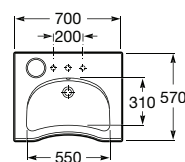

Meridian

Lavatório em porcelana mural com jogo de fixação. Não inclui torneira.

A32724H000 700 mm 197,00 €

Conjunto de descarga com sifão incorporado e avisador de nível.

A506403207 100,00 €

Acabamentos:

00