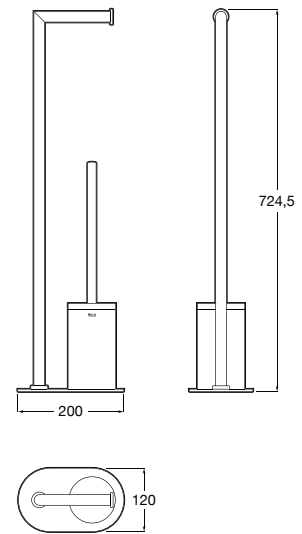

Piaçaba e porta-piaçaba de chão com porta-rolô.

A817588C00 Cromado	138,00 €
A817588C40 Preto Mate	208,00 €
A817588B00 Branco mate	208,00 €

Acabamentos:

N