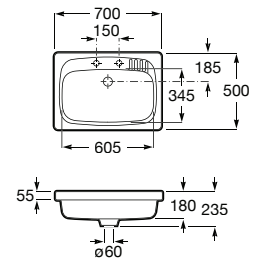

Lugano 70

Lava-louça de uma cuba em gres com dois orifícios insinuados para torneira e válvula 3½".

A365971001 144,00 €

GRES

Lugano 60

Lava-louça de uma cuba em gres com dois orifícios insinuados para torneira e válvula 3½".

A365972001 111,00 €

GRES

Tábua de madeira

Tábua para lava-louça.

A863140000 155,00 €

Cesto em rede aço inox

Cesto escorredor para lava-louça.

A865090000 73,00 €