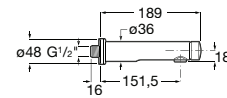

Avant

Torneira temporizada de parede exterior para lavatório com botão e cano de 150 mm.

A5A7879C00 147,00 €

Acabamentos:

3L

UMA
ÁGUA

Avant

Torneira temporizada de parede exterior para lavatório com botão e cano de 190 mm.

A5A7979C00 161,00 €

Acabamentos:

3L

UMA
ÁGUA

Avant

Misturadora temporizada de embutir para duche com botão e controlo de temperatura integrado.

A5A2217C00 413,00 €

Acabamentos:

Avant

Misturadora temporizada termostática de encastrar para banho ou duche.

A5A0679C00 616,00 €

Acabamentos:

Avant

Termostática Micro-T (pré-mistura).

A5A0179C00 125,00 €

Acabamentos:

PRÉ-
-MISTURA