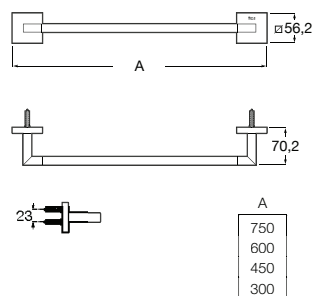

Cabide.		
A817601C00 Cromado	20,20 €	
A817601C40 Preto Mate	30,20 €	

N

Acabamentos:

Cabide duplo.		
A817602C00 Cromado	25,20 €	
A817602C40 Preto Mate	37,70 €	

N

Acabamentos:

Cabide triplo.		
A817603C00 Cromado	35,80 €	
A817603C40 Preto Mate	53,80 €	

N

Acabamentos:

Toalheiro de lavatório.		
A817604C00 750 mm Cromado	61,00 €	
A817604C40 750 mm Preto Mate	91,30 €	
A817605C00 600 mm Cromado	54,00 €	
A817605C40 600 mm Preto Mate	81,00 €	
A817606C00 450 mm Cromado	48,30 €	
A817606C40 450 mm Preto Mate	72,30 €	
A817607C00 300 mm Cromado	41,80 €	
A817607C40 300 mm Preto Mate	62,80 €	

N

Acabamentos: