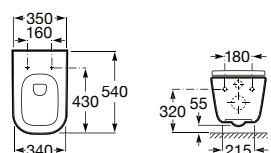

**A346477000** 167,00 €

Assento e tampo em Supralit® de queda amortecida.

**A80147200B** 101,00 €

Assento e tampo em Supralit® com dobradiças de aço inox.

**A80147000B** 52,70 €

Acabamentos:

00

Sanita Square suspensa Rimless® com fixações ocultas e com saída horizontal. Inclui jogo de fixação. Para a instalação de sanitas suspensas é necessário um sistema de instalação Roca compatível.