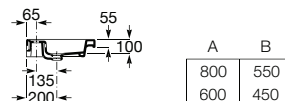

<b>A816759001</b>	425 mm	106,00 €
Toalheiro à esquerda		

Acabamentos:

00

Estrutura com toalheiro e prateleira integrados para lavatório sobre o móvel. Lavatório e torneira não incluídos.

<b>A856750001</b>	1200 mm	730,00 €
<b>A856749001</b>	1100 mm	695,00 €
<b>A856748001</b>	900 mm	640,00 €
<b>A856747001</b>	800 mm	587,00 €
<b>A856746001</b>	600 mm	540,00 €