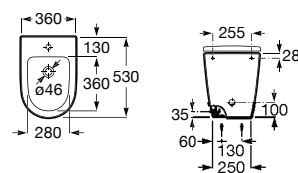

●
ALTURA EXTRA