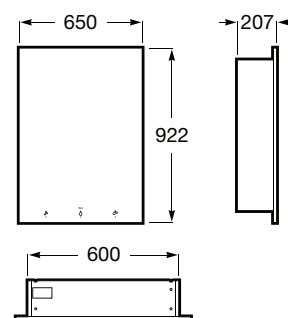

**A818015000** 104,00 €

**Nucleo**

Armário/espelho com secador de mãos, doseador e torneira (opcional) com sensor.

Com sensor de torneira.

**A857555447** 1.772,00 €

Sem torneira.

**A857588447** 1.489,00 €

Acabamentos: