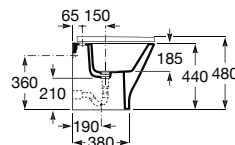

The Gap Round

Sanita Round de tanque alto altura confort BTW Rimless® para tanque de encastrar ou fluxómetro, de saída dual. Inclui jogo de fixação.

A3470N8000 189,00 €

Assento e tampo em Supralit® de queda amortecida para sanita compacta.

A801D22001 110,00 €

Assento e tampo em Supralit® com dobradiças de aço inox para sanita compacta.

A801D20001 59,20 €

Acabamentos:

00

ROCA RIMLESS®

CONFORT

COMPATIVEL

The Gap Round

Bidé Round confort BTW. Não inclui tampo e torneira.

A3570N9000 141,00 €

Tampo para bidé de Supralit® de queda amortecida.

A806D12001 97,20 €

Tampo para bidé de Supralit® com dobradiças de aço inox.

A806D10001 52,20 €

Acabamentos:

00

CONFORT