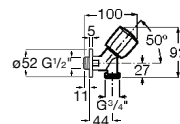

Acabamentos:

Torneira de passagem para máquina de lavar  
1/2" x 3/4".

**A5A808EC00** 35,30 €  
Cromado

Acabamentos:

C0

Torneira de passagem reta 1/2", índice azul.

**A5A158EC00** 24,40 €  
Cromado

Torneira de passagem reta 1/2", índice  
vermelho.