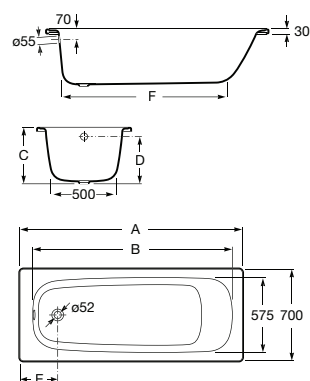

Contesa

Banheira em aço retangular, sem pegas.

A235860000	1700 x 700 mm	211,00 €
A235960000	1600 x 700 mm	206,00 €
A236060000	1500 x 700 mm	200,00 €
A236160000	1400 x 700 mm	183,00 €
A212106001	1200 x 700 mm	175,00 €
A212107001	1000 x 700 mm	141,00 €

Acabamentos:

00

AÇO

±2,1 mm

**Litros até à válvula de segurança.

Contesa-Bibanho

Banheira em aço retangular com degrau/assento.

A213100001	1000 x 700 mm	155,00 €

Acabamentos:

00

AÇO

±2,1 mm