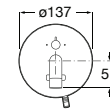

**A5A4602C00** 889,00 €

Subconjunto interior com chave de corte. Conexão à rede (230V).

**A525874603** 191,00 €

Acabamentos:

5,7L

UMA  
ÁGUA

**Loft-E**

Torneira eletrônica para lavatório (uma água) com sensor integrado no cano. Alimentação por ligação à rede (230V). Inclui fonte de alimentação.