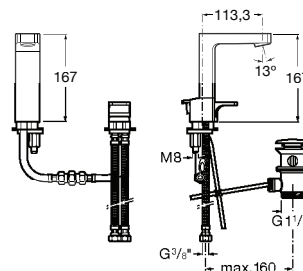

Misturadora monocomando para lavatório com válvula de descarga automática e ligações de alimentação flexíveis. Abertura em água fria.

A5A3E01C00 308,00 €
Cromado

Acabamentos:

5L

COLD START

Misturadora monocomando para lavatório com corpo liso e ligações de alimentação flexíveis. Abertura em água fria. Inclui válvula click-clack.

A5A3F01C00 302,00 €
Cromado

Acabamentos:

5L

COLD START

Misturadora monocomando para lavatório com manipulador lateral, válvula de descarga automática e ligações de alimentação flexíveis. Abertura em água fria.

A5A4001C00 406,00 €
Cromado

Acabamentos:

5L

COLD START

Misturadora monocomando para lavatório de cano alto com válvula de descarga automática e ligações de alimentação flexíveis. Abertura em água fria.

A5A3G01C00 447,00 €
Cromado

Acabamentos:

5L

COLD START

Misturadora monocomando para lavatório com manipulador de bancada, válvula de descarga automática e ligações de alimentação flexíveis.

A5A3801C00 472,00 €
Cromado

Acabamentos:

5L