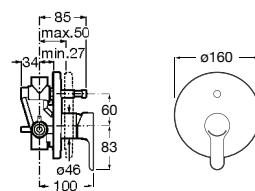

Misturadora monocomando de encastrar para banho-duche. Conjunto completo.

A5A2A09C00 137,00 €
Cromado

A5A2A09NB0 192,00 €
Preto mate

Acabamentos:

C0 NB