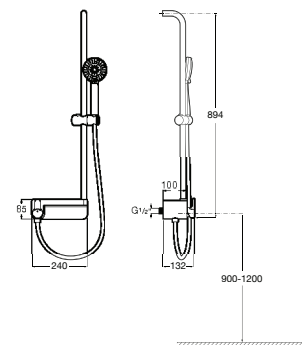

Deck-M

Coluna monocomando para duche com prateleira e altura fixa. Inclui chuveiro de mão de $\varnothing$ 100 mm com 3 funções, flexível de PVC acetinado de 1,75 m e suporte articulado regulável em altura.

A5A9A88C00 277,00 €

Acabamentos:

C0