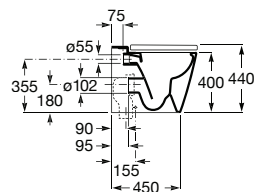

**A347526..0** 352,00 €  
Acabamentos mate

ROCA RIMLESS®

Assento e tampo em Supralit® de queda amortecida.

**A80152200B** 161,00 €  
Branco brilho

**A801522..B** 161,00 €  
Acabamentos mate

Acabamentos:

Bidé Round BTW. Inclui jogo de fixação. Não inclui tampo e torneira.