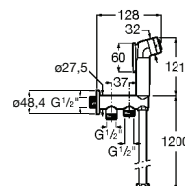

Be Fresh One

Kit de duche bidé (2 saídas). Inclui chuveiro de mão, suporte de duche com auto-stop, saída de água e flexível metálico de 1,2 m.

A5B9N30C00 135,00 €

Acabamentos: