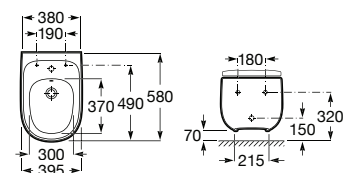

Tampo em Supralit® para bidé de queda amortecida.

A806B8200B 186,00 €
Branco brilho

A806B82..B 186,00 €
Acabamentos mate

Acabamentos:

Bidé suspenso com furos para tampo. Inclui jogo de fixação. Deve ser vendido em conjunto com tampo Supralit®. Não inclui tampo e torneira. Para a instalação é necessário um sistema de instalação Roca compatível.

A3570B6000 689,00 €
Branco brilho

A3570B6..0 830,00 €
Acabamentos mate