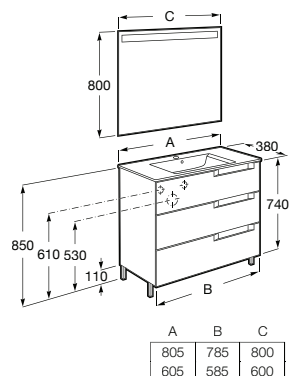

Unik - Inclui móvel compacto com três gavetas e lavatório. Inclui pés. Não inclui torneira.

A851884...	800 mm	502,00 €
A851883...	600 mm	480,00 €

Pack - Inclui móvel compacto com três gavetas, lavatório e espelho Eidos. Inclui pés. Não inclui torneira.

A851886...	800 mm	617,00 €
A851885...	600 mm	585,00 €

Acabamentos: