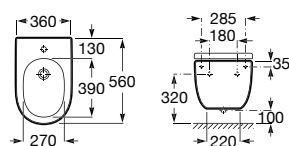

Bidé suspenso com fixações ocultas. Não inclui tampo e torneira. Para a instalação é necessário um sistema de instalação Roca compatível.

A357248000 219,00 €

Tampo em Supralit® para bidé de queda amortecida.

A8062A200B 128,00 €

Tampo em Supralit® para bidé com dobradiças em aço inox.

A8062A000B 72,70 €

Acabamentos:

00

Bidé suspenso compacto sem tampo. Não inclui torneira. Para a instalação é necessário um sistema de instalação Roca compatível.

A357246000 208,00 €

Acabamentos:

00