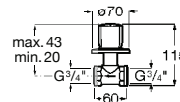

Torneira de passagem reta 3/4", índice azul.

A5A168EC00 33,40 €
Cromado

Torneira de passagem reta 3/4", índice
vermelho.

A5A198EC00 33,40 €
Cromado

Acabamentos:

C0