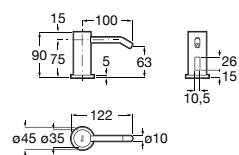

Ona-E

Doseador de sabão ou gel hidroalcoólico com sensor para lavatório (AC). Alimentação por ligação à rede 230V.

A818014C00 222,00 €

Doseador de sabão ou gel hidroalcoólico com sensor para lavatório (DC). Alimentação por 4 pilhas alcalinas de 1,5V D/LR20 (não incluídas).

A818020C00 222,00 €

Acabamentos:

C0