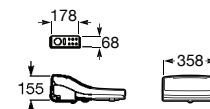

Premium Square

Assento com funções de lavagem e secagem. Necessita de ligação de água e de uma tomada elétrica convencional.

A804007001 1.000,00 €

Acabamento

00