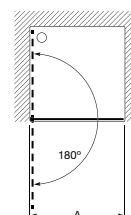

Access PE

AM229.....

Duche frontal de duas portas batentes divididas em duas partes independentes. Altura 1950 mm.

Medidas (A)	Vidro transparente Prata brilho
De 670 a 800	979,00 €
De 801 a 1000	1.036,00 €

Compensação: 25 mm por cada lado.

O tratamento MaxiClean (M) opcional tem um custo adicional de 38 €.

Acabamentos:

±6 mm

Access PLF + PL

Referência conforme tabela abaixo.

Duche angular de duas portas batentes divididas em duas partes independentes, com um painel fixo. Altura 1950 mm.

Referências	Medidas (A e B)	Abertura de porta	Vidro transparente
			Prata brilho
AM231.....	PLF (A)		
	De 970 a 1100	615	1.211,00 €
	De 1101 a 1200	640	1.223,00 €
	De 1201 a 1400	645	1.237,00 €
AM230.....	PL (B)		
	De 600 a 800	-	883,00 €
	De 801 a 1000	-	946,00 €

Compensação: 15 mm por cada lado. O tratamento MaxiClean (M) opcional tem um custo adicional de 100 €. Preço total: somar ambos os lados (A+B).

Acabamentos:

±6 mm