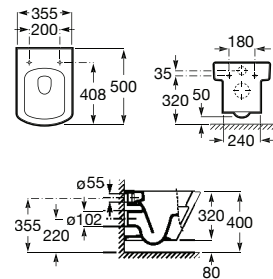

Bidé compacto BTW. Inclui sifão curvo e jogo de fixação. Não inclui tampo e torneira.

**A357624000** 223,00 €

Tampo lacado com dobradiças metálicas para bidé.

**A806620004** 78,80 €

Acabamentos:

00

COMPACTO