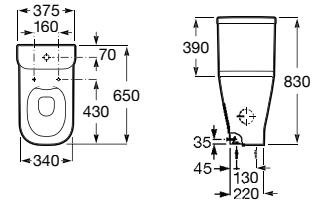

ROCA RIMLESS®

CONFORT

COMPATIVEL

4,5/3L