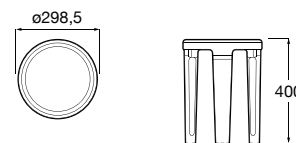

Trix

Banco casa de banho.

A857124000 73,00 €

Espaços públicos / Peças complementares

Sanitas de tanque alto, sanitas suspensas e pia hospitalar Garda.

AV0016200R 55 x 32 mm 2,17 €

Emboque de plástico para sanita.

A523362507 70 x 40 mm 3,14 €

Urinol Mini (1 unidade).

AV0016300R 1,00 €

União reta, para sanitas com saída vertical.

AV0007800R 55 x 32 mm 11,70 €

União excêntrica, para sanitas encostadas à parede.

AV0015100R 80 mm de excentricidade 5,23 €

Tubo de descarga flexível.

A890068000 19,80 €