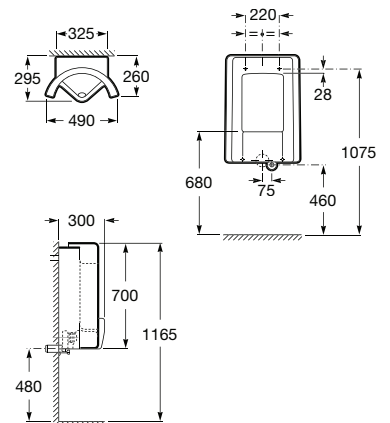

Site

Urinol com alimentação posterior. Inclui sifão flexível, curva, conector e válvula de descarga.

A359605000 309,00 €

Urinol com alimentação superior Inclui sifão flexível, curva, conector e válvula de descarga. Adaptável à pré-instalação mural.

A359607001 369,00 €

Urinol com alimentação superior Inclui sifão flexível, curva, conector e válvula de descarga.

A359607000 309,00 €

Acabamentos:

00