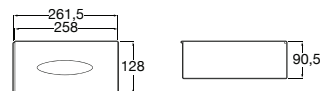

Dispensador de papel toalha de parede. Cromado

A815492001* 71,30 €
Cromado

Acabamentos:

01