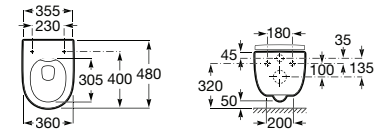

COMPACTO

ROCA RIMLESS®