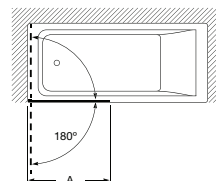

	Largura (A)	Medidas montagem Mín-Máx (A)	Vidro Transparente Prata brilho
<b>AM19408512</b>	850	De 830 a 855	210,00 €

Acabamentos:

Vidro Transparente Prata brilho

±6  
mm

**Victoria BF\***

Divisória frontal para banheira: 1 elemento fixo e 1 tirante 1500 na parede oposta.  
Compensação de 25 mm. Altura 1500 mm.