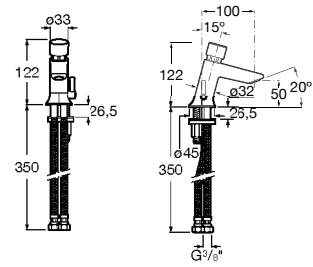

Instant

Misturadora temporizada de bancada para lavatório com botão, limitador de caudal a 6 litros/minuto e bloqueio automático a 15 segundos.

A5A3177C00 223,00 €

Acabamentos:

6L

Instant

Misturadora temporizada de bancada para lavatório com botão, limitador de caudal a 2 litros/minuto e bloqueio automático a 15 segundos.

A5A3377C00 231,00 €

Acabamentos:

2L

Instant

Torneira temporizada de bancada para lavatório com botão, limitador de caudal a 6 litros/minuto e bloqueio automático a 15 segundos. Com sistema antibloqueio.

A5A4577C00 79,20 €

Torneira temporizada de bancada para lavatório com botão, limitador de caudal a 6 litros/minuto e bloqueio automático a 15 segundos.

A5A4277C00 74,80 €

Acabamentos:

6L

UMA
ÁGUA

Instant

Torneira temporizada de bancada para lavatório com botão, limitador de caudal a 2 litros/minuto e bloqueio automático a 15 segundos.

A5A4477C00 104,00 €

Acabamentos:

2L

UMA
ÁGUA