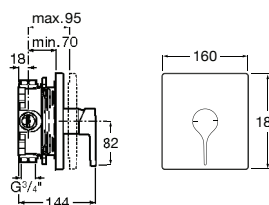

Misturadora monocomando de encastrar para banho ou duche.

A5A2B3AC00 216,00 €
Cromado

A5A2B3A..0 320,00 €
Acabamentos Everlux

A completar com:

RocaBox universal.

A525869403 134,00 €

Acabamentos:

C0 CN RG NM