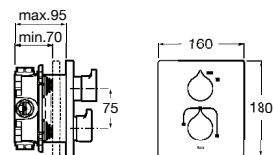

Misturadora monocomando de encastrar termostática para banho ou duche.

A5A2C3AC00 467,00 €
Cromado

A5A2C3A..0 663,00 €
Acabamentos Everlux

A completar com:

RocaBox universal.

A525869403 134,00 €

Acabamentos: