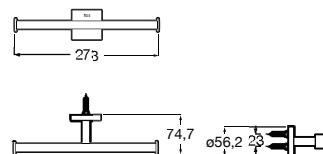

Porta-rolô sem tampa duplo.

A817616C00 45,70 €
Cromado

A817616C40 68,30 €
Preto Mate

Acabamentos:

N