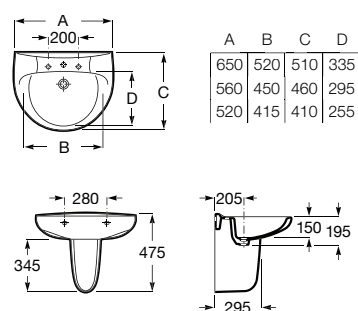

Lavatório mural ou para coluna ou semicoluna. Não inclui torneira.

A325391000 Branco	650 mm	58,30 €
A325393000 Branco	560 mm	52,50 €
A325394000 Branco	520 mm	46,40 €