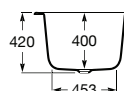

A	B
1700	1225
1500	1025