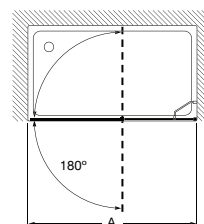

## Acabamentos:

Vídro Transparente

±6 mm

±6 mm

**Easy 2P**

**AM208.....**

Divisória frontal para base de duche: 2 portas com abertura de 180° e perfil entre paredes.  
Altura 1950 mm.

Medidas (A)	Vidro transparente		Acabamento mate, fumato ou vidro com serigrafia	
	Branco / Prata mate	Prata brilho	Branco / Prata mate	Prata brilho
De 670 a 1000	757,00	811,00	907,00	961,00
De 1001 a 1200	816,00	869,00	969,00	1.022,00
De 1201 a 1400	874,00	928,00	1.037,00	1.091,00