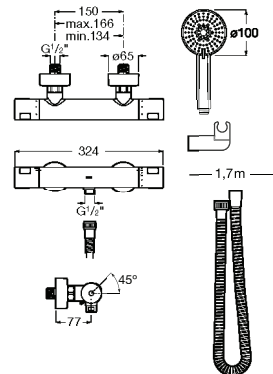

T-500

Pack composto por misturadora termostática exterior para duche e set duche com chuveiro de mão Stella de 100 mm com 3 funções, suporte de duche articulado e flexível de PVC de 1,70 m.

A5D2E18C00 236,00 €

Acabamentos: