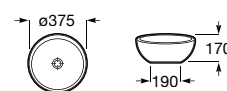

Bol

Lavatório sobre a bancada sem orifício para torneira. Não inclui torneira.

A32787K000	380 mm	212,00 €
Branco		
A32787K..0	380 mm	254,00 €
Cores Mate		

Acabamentos: