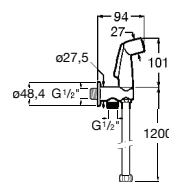

Be Fresh Go

Kit de duche bidé (1 saída). Inclui chuveiro de mão, suporte de duche com auto-stop, saída de água e flexível metálico de 1,2 m.

A5B9230C00 67,50 €

Acabamentos: