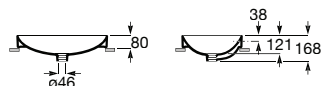

FINE CERAMIC®