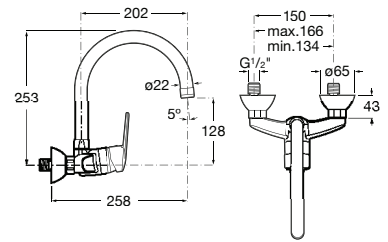

Torneira para lava-louça / Torneira para lava-louça

TABELA ROCA PRVP AGOSTO 2023

Victoria

Misturadora mocomando para lava-louça com cano giratório e perlador integrado.

A5A7G25C00 88,00 €

Acabamentos:

C0