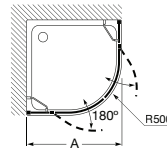

Easy MRF

AM220.....

Divisória angular para base de duche: com 2 portas com abertura de 180° com perfil e 2 elementos fixos. Altura 1950 mm. (R500).

Medidas (A)	Abertura mínima (C)	Vidro transparente		Acabamento mate, fumato ou vidro com serigrafia	
		Branco / Prata mate	Prata brilho	Branco / Prata mate	Prata brilho
De 750 a 900	650	988,00 €	1.095,00 €	1.144,00 €	1.251,00 €
De 901 a 1100	650	1.023,00 €	1.129,00 €	1.197,00 €	1.303,00 €

Compensação: 15 mm por cada lado. O tratamento MaxiClean (M) opcional tem um custo adicional de 138 €. Este modelo só dispõe de serigrafia no vidro com acabamento Cuarzo.

Acabamentos:

±6 mm

DIVISÓRIAS

Easy BF*

AM222.....

Divisória frontal para banheira: 1 elemento fixo e tirante na parede oposta. Altura 1500 mm.

Medidas (A)	Vidro transparente		Acabamento mate, fumato ou vidro com serigrafia	
	Branco / Prata mate	Prata brilho	Branco / Prata mate	Prata brilho
De 600 a 800	263,00 €	284,00 €	340,00 €	361,00 €
De 801 a 1100	286,00 €	307,00 €	366,00 €	387,00 €

Compensação: 15 mm. O tratamento MaxiClean (M) opcional tem um custo adicional de 35 €.

Acabamentos:

±6 mm