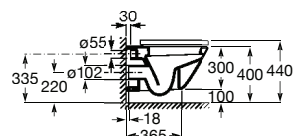

**A346477000** 167,00 €

Assento e tampo em Supralit® de queda amortecida.

**A80147200B** 101,00 €

Assento e tampo em Supralit® com dobradiças de aço inox.

**A80147000B** 52,70 €

Acabamentos:

00

Sanita Square suspensa Rimless® com fixações ocultas e com saída horizontal. Inclui jogo de fixação. Para a instalação de sanitas suspensas é necessário um sistema de instalação Roca compatível.