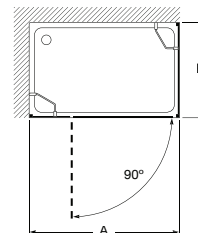

Easy PLF + LF

Referência conforme tabela abaixo.

Divisória de canto para base de duche: 1 porta com abertura 90° e 1 elemento fixo e 1 elemento lateral fixo LF. Esta divisória compõe-se por 2 referências: PLF e LF (uma para cada lado da base de duche).
Altura 1950 mm.

Referências	Medidas (A e B)	Abertura mínima (C)	Vidro transparente		Acabamento mate, fumato ou vidro com serigrafia	
			Branco / Prata mate	Prata brilho	Branco / Prata mate	Prata brilho
AM212.....	PLF (A)					
	De 970 a 1100	615	757,00 €	811,00 €	895,00 €	949,00 €
	De 1101 a 1200	640	837,00 €	901,00 €	1.000,00 €	1.064,00 €
	De 1201 a 1400	645	923,00 €	987,00 €	1.097,00 €	1.161,00 €
AM216.....	PL (B)					
	De 670 a 800	-	286,00 €	307,00 €	363,00 €	384,00 €
	De 801 a 900	-	319,00 €	341,00 €	403,00 €	425,00 €
	De 901 a 1000	-	356,00 €	377,00 €	444,00 €	465,00 €

Compensação: 15 mm. O tratamento MaxiClean (M) opcional tem um custo adicional de 104 €.

Preço total: somar ambos os lados (A+B).

Acabamentos:

Vidro Transparente

Easy 2PL

AM210..... + AM210.....

Divisória de canto para base de duche: 2 portas com abertura de 90°. Esta divisória compõe-se por 2 referências: PL (uma para cada lado da base de duche). Altura 1950 mm.

Medidas (A - B)	Vidro transparente		Acabamento mate, fumato ou vidro com serigrafia	
	Branco / Prata mate	Prata brilho	Branco / Prata mate	Prata brilho
De 600 a 800	557,00 €	599,00 €	658,00 €	700,00 €
De 801 a 1000	643,00 €	685,00 €	768,00 €	810,00 €

Compensação: 15 mm por cada lado. O tratamento MaxiClean (M) opcional tem um custo adicional de 41 € (por cada lado).

Preço total: somar ambos os lados (A+B).

Acabamentos:

Vidro Transparente

±6 mm

±6 mm