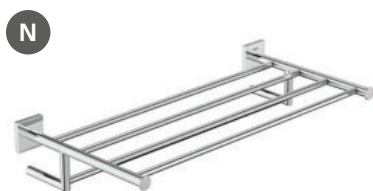

Porta-toalhas com toalheiro.

A817611C00 134,00 €
Cromado

A817611C40 202,00 €
Preto Mate

Acabamentos: