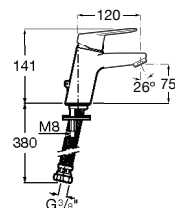

5L

COLD
START