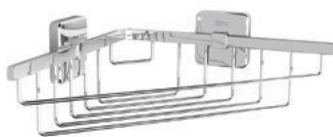

**A816697C00** 62,50 €  
Cromado

Acabamentos:

01

Porta-objetos de canto (possibilidade de instalação com parafusos ou adesivo).

**A816686001\*** 260 mm 87,70 €  
Cromado

**A816685001\*** 210 mm 81,70 €  
Cromado