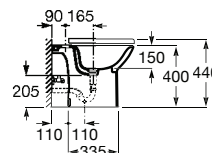

Bidé Square. Inclui jogo de fixação. Não inclui tampo e torneira.

A355994000 84,10 €

Tampo para bidé de Supralit® de queda amortecida.

A8069D200B 99,70 €

Tampo para bidé de Supralit®.

A8069D000B 53,00 €

Acabamentos:

00