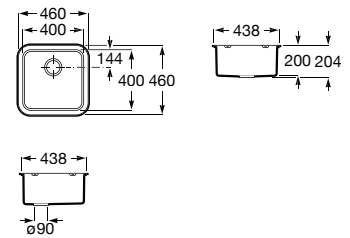

Berlin 55 Plus

Lava-louça de uma cuba em aço inox com válvula 3½" e válvula de descarga.

A870B10550 216,00 €

AÇO INOX

Berlin 40 Plus

Lava-louça de uma cuba em aço inox com válvula 3½" e válvula de descarga.

A870B10400 181,00 €

AÇO INOX

Berlin 70

Lava-louça de uma cuba em aço inox com válvula 3½" e válvula de descarga.

A871701B00 219,00 €

AÇO INOX

Berlin 55

Lava-louça de uma cuba em aço inox com válvula 3½" e válvula de descarga.

A871551B00 197,00 €

AÇO INOX