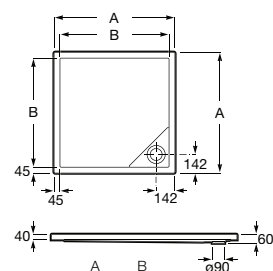

Neo Daiquiri

Base de duche acrílica extraplana, inclui válvula de descarga de 90 ø com tampa da mesma cor da base.

A276167000	1800 x 800 x 40 mm	444,00 €
A276323000	1400 x 800 x 40 mm	327,00 €
A276183000	1200 x 800 x 40 mm	306,00 €
A276187000	1000 x 800 x 40 mm	292,00 €
A276169000	1700 x 750 x 40 mm	344,00 €
A276173000	1600 x 750 x 40 mm	334,00 €
A276177000	1500 x 750 x 40 mm	327,00 €
A276209000	1200 x 750 x 40 mm	302,00 €
A276191000	900 x 750 x 40 mm	248,00 €
A276171000	1700 x 700 x 40 mm	341,00 €
A276175000	1600 x 700 x 40 mm	334,00 €
A276179000	1500 x 700 x 40 mm	328,00 €
A276181000	1400 x 700 x 40 mm	314,00 €
A276185000	1200 x 700 x 40 mm	292,00 €
A276189000	1000 x 700 x 40 mm	288,00 €
A276193000	900 x 700 x 40 mm	244,00 €

Acabamentos:

00

ACRÍLICO

A	B
1800	800
1400	800
1200	800
1000	800
1700	750
1600	750
1500	750
1200	750
900	750
1700	700
1600	700
1500	700
1400	700
1200	700
1000	700
900	700

Granada Flat

Base de duche acrílica extraplana com altura de 60 mm. Inclui válvula de descarga.

A276343000	1400 x 900 mm	326,00 €
A276340000	1200 x 900 mm	306,00 €
A276337000	1000 x 900 mm	292,00 €
A276263000	1400 x 800 mm	294,00 €
A276262000	1200 x 800 mm	275,00 €
A276261000	1000 x 800 mm	263,00 €

Acabamentos:

00

N

ACRÍLICO

A	B	C	D
1400	900	1300	810
1200	900	1100	810
1000	900	900	810
1400	800	1300	710
1200	800	1100	710
1000	800	900	710

Granada Flat Square

Base de duche acrílica extraplana com altura de 60 mm. Inclui válvula de descarga.

A276255000	900 x 900 mm	263,00 €
A276253000	800 x 800 mm	234,00 €

Acabamentos:

00

N

ACRÍLICO

A	B
900	810
800	710