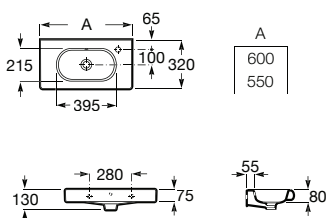

## Coleção de banho / Meridian

TABELA ROCA PRVP AGOSTO 2023

Lavatório mobilidade reduzida, com jogo de fixação. Não inclui torneira.

**A32724H000** 700 x 570 mm 197,00 €

Opcional:

Conjunto de descarga com sifão incorporado e avisador de nível.