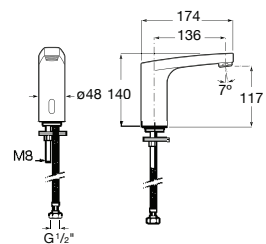

L70-E

Torneira eletrônica para lavatório (uma água) com ligações de alimentação flexíveis. Alimentação por ligação à rede (230V). Inclui fonte de alimentação.

A5A5D09C00 363,00 €

Torneira eletrônica para lavatório (uma água) com ligações de alimentação flexíveis. Alimentação por 4 pilhas alcalinas 1,5 V LR6 (AA). Não inclui pilhas.

A5A5C09C00 320,00 €

Acabamentos:

UMA ÁGUA