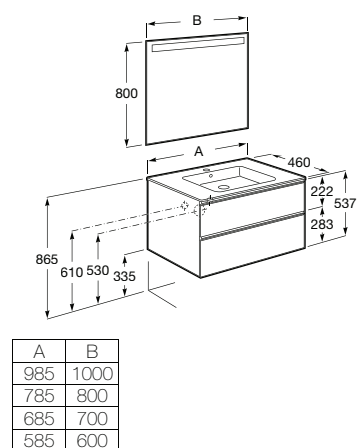

Unik - Inclui móvel compacto com duas gavetas e lavatório centrado. Não inclui torneira.

A851478...	800 mm	435,00 €
A851477...	700 mm	418,00 €
A851476...	600 mm	412,00 €

Pack - Inclui móvel compacto com duas gavetas, lavatório centrado e espelho Eidos. Não inclui torneira.

A851511...	800 mm	515,00 €
A851510...	700 mm	498,00 €
A851509...	600 mm	487,00 €

Opcional:

Conjunto de dois pés.

Acabamentos: