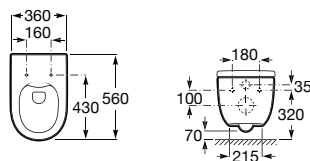

ROCA RIMLESS®

COMPATIVEL