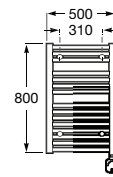

Toalheiro elétrico. 300W.

A815498000* 218,00 €
Branco

A815498001* 357,00 €
Cromado

Acabamentos:

00 01