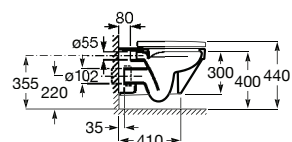

Sanita suspensa Rimless® com fixações ocultas e saída horizontal. Para a instalação de sanitas suspensas é necessário um sistema de instalação Roca compatível.

A34678L000 247,00 €

Assento e tampo em Supralit® de queda amortecida.

A801782004 132,00 €

Assento e tampo em Supralit® com dobradiças de aço inox.

A801780004 71,60 €

Acabamentos:

00