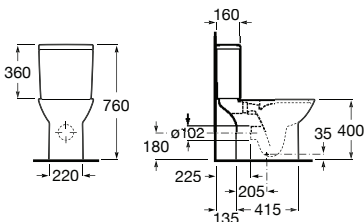

**A341991000** 155,00 €

Assento e tampo em Supralit® de queda amortecida.

**A801B2200B** 99,70 €

Assento e tampo em Supralit® com dobradiças de aço inox.

**A801B2000B** 53,00 €

Acabamentos:

00

Sanita Round suspensa Rimless® com saída horizontal. Inclui jogo de fixação. Para a instalação de sanitas suspensas é necessário um sistema de instalação Roca compatível.