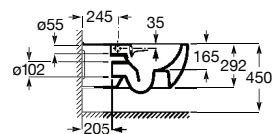

**A801C4200U** 93,20 €

Acabamentos:

00

**Meridian**

Lavatório em porcelana mural com jogo de fixação. Não inclui torneira.

**A32724H000** 700 mm 197,00 €

Conjunto de descarga com sifão incorporado e avisador de nível.