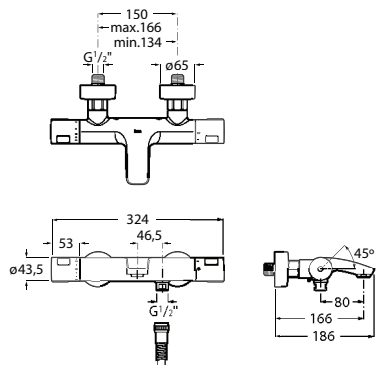

T-500

Misturadora termostática exterior para duche.

A5A2E18C00 186,00 €
Cromado

A5A2E18NB0 260,00 €
Preto mate

Acabamentos: