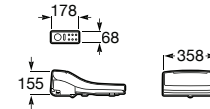

Premium Round

Assento com funções de lavagem e secagem. Necessita de ligação de água e de uma tomada elétrica convencional.

A804006001 1.000,00 €

Acabamento

00