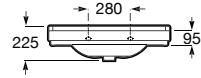

Lavatório mural com jogo de fixação.
1 orifício para torneira. Não inclui torneira.

A3270A0000 800 mm 380,00 €
Branco

A3270A0560 800 mm 475,00 €
Preto

Lavatório mural com jogo de fixação.
3 orifícios para torneira. Não inclui torneira.

A3270A0003 800 mm 400,00 €
Branco

A3270A0563 800 mm 500,00 €
Preto

Opcional:

Coluna para lavatório.
Não inclui jogo de fixação.

A3370A0000 202,00 €
Branco

A3370A0560 245,00 €
Preto

Acabamentos: