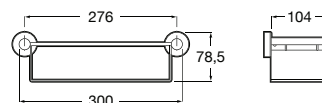

ACO  
INOX  
MATE

Acabamentos:

02

Porta-objetos em aço inox.

**A817311002** 80,80 €  
Cromado Mate

ACO  
INOX  
MATE

Acabamentos:

02