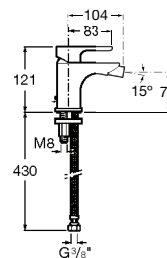

Misturadora monocomando de parede para lavatório. Não inclui válvula nem ligações de alimentação flexíveis.

A5A3L09C00 181,00 €
Cromado

A5A3L09NB0 253,00 €
Preto mate

A completar com:

Kit universal para misturadoras monocomando de parede.

A525220603 83,80 €
Cromado

A5252206NB 117,00 €
Preto mate

Acabamentos:

5L

Misturadora monocomando para bidé com válvula de descarga automática e ligações de alimentação flexíveis.

A5A6A09C00 99,40 €
Cromado

Acabamentos:

5L

Misturadora monocomando para bidé com fixador de corrente e ligações de alimentação flexíveis.

A5A6B09C00 75,90 €
Cromado

Acabamentos:

5L

Misturadora monocomando para bidé, corpo liso e ligações de alimentação flexíveis. Não inclui válvula.

A5A6C09NB0 121,00 €
Preto mate

Acabamentos:

N

5L