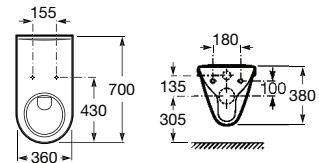

Access

Sanita suspensa com saída horizontal. Inclui jogo de fixação. Para a instalação de sanitas suspensas é necessário um sistema de instalação Roca compatível.

A346237000 223,00 €

Assento com aro aberto e tampo com dobradiças de aço inox.

A801230004 62,30 €

Aro aberto com dobradiças de aço inox.

A80123D004 50,00 €

Acabamentos:

00