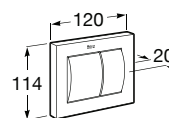

PL-N1 Dual

Placa Dual Branca

Acionamento pneumático / mobilidade reduzida. Não é compatível com Duplo Compacto. Deve instalar-se adicionalmente a qualquer placa modelo PL Roca.

A890066000 109,00 €

Acabamentos:

09