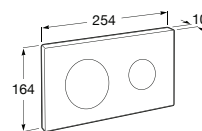

<b>A890189206</b>	124,00 €
Preto mate	
<b>A890189207</b>	124,00 €
Branco mate	
<b>A89018920M</b>	124,00 €
Café mate	
<b>A89018920B</b>	124,00 €
Bege mate	
<b>A89018920P</b>	124,00 €
Pérola mate	
<b>A890189264</b> ●	124,00 €
Onix mate	