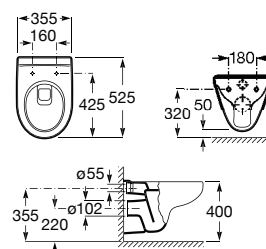

Sanita suspensa com saída horizontal. Inclui jogo de fixação. Para a instalação de sanitas suspensas é necessário um sistema de instalação Roca compatível.

A34630300S 133,00 €
Branco