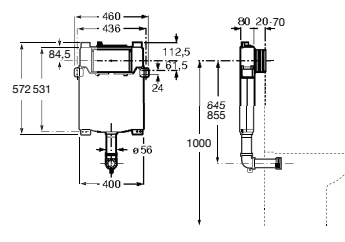

COMPACTO

••●
6/3L

••●
4,5/3L

••●
4/2L