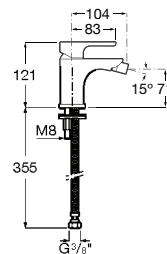

**A5A6C09NB0** 121,00 €  
Preto mate

Acabamentos:

N

5L