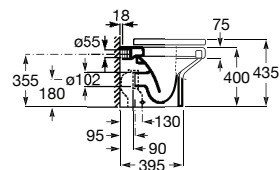

**AV0007900R** 14,80 €

Acabamentos:

00

Bidé compacto BTW. Não inclui tampo e torneira.

**A357787000** 172,00 €

Tampo para bidé compacto de queda amortecida.

**A80678C004** 132,00 €

Tampo para bidé compacto.