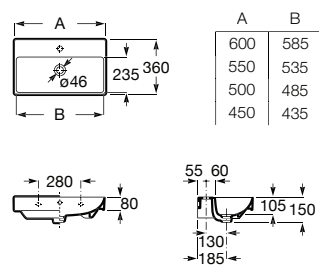

Opcional:

Semicoluna pequena.

<b>A337782000</b>	77,50 €
-------------------	---------

Acabamentos:

00

COMPACTO

FINE CERAMIC®

Lava-mãos mural em Fineceramic® com jogo de fixação. Não inclui torneira.