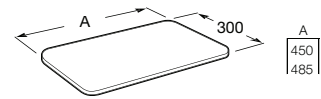

Tábua

Tábua de vidro preto Riga.

A868200000 450 mm 74,50 €

Tábua de vidro preto Oslo.

A868190000 485 mm 81,90 €