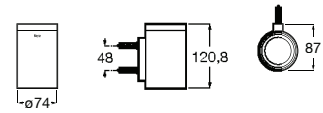

Copo e porta-copo de parede.

A817595C00 Cromado	43,50 €
A817595C40 Preto Mate	65,30 €
A817595B00 Branco mate	65,30 €

Acabamentos:

N