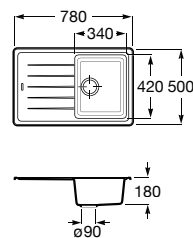

Acabamentos:

02 94

QUARZEX®

**Helsinki 50**

Lava-louça de uma cuba em Quarzex®, orifício insinuado para torneira, válvulas 3½" e sifão.

**A880240..0** 447,00 €

Acabamentos:

02 11 94