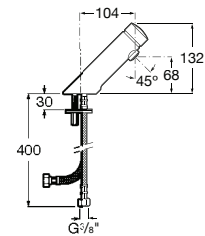

Fluent

Torneira temporizada de passagem reta de encastrar para urinol.

A5A9A24C00 94,20 €

Acabamentos:

C0

Fluent

Torneira temporizada de passagem reta de encastrar para urinol ECO.

A5A9C24C00 104,00 €

Acabamentos:

C0

ECO

Avant

Misturadora temporizada de bancada para lavatório com botão e controle de temperatura integrado.

A5A3279C00 345,00 €

Acabamentos:

C0

3L

Avant

Torneira temporizada de bancada para lavatório com botão.

A5A4279C00 154,00 €

Acabamentos:

C0

3L

Avant

Misturadora temporizada de bancada para lavatório com botão e manípulo lateral para controle da temperatura.

A5A3179C00 308,00 €

Acabamentos:

C0

3L