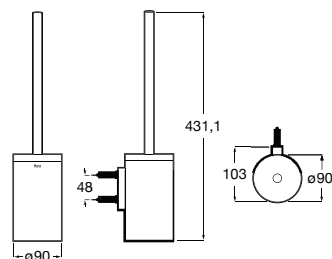

Piaçaba e porta-piaçaba de parede.

A817587C00 91,80 €
Cromado

A817587C40 138,00 €
Preto Mate

A817587B00 138,00 €
Branco mate

Acabamentos:

N