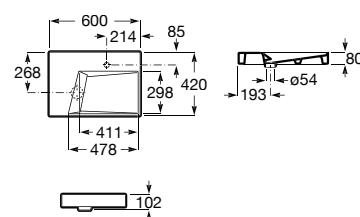

Horizon Geometric

Lavatório sobre a bancada com orifício para torneira. Não inclui torneira.

A32727600B	600 mm	130,00 €
Branco		
A327276..B	600 mm	155,00 €
Cores Mate		

Acabamentos: