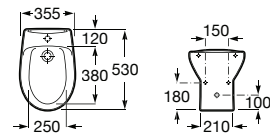

Bidé. Inclui jogo de fixação. Não inclui tampo e torneira.

A355394000 65,00 €
Branco

Tampo Supralit® para bidé com dobradiças de aço inox

A806390004 49,70 €
Branco

Acabamentos:

00