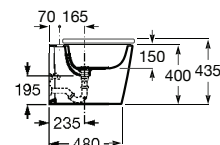

Assento e tampo em Supralit® de queda amortecida.

A80153200B 198,00 €
Branco brilho

A801532..B 198,00 €
Acabamentos mate

Acabamentos:

Bidé Square BTW. Inclui jogo de fixação. Não inclui tampo e torneira.

A357537000 245,00 €
Branco brilho

A357537.0 306,00 €
Acabamentos mate