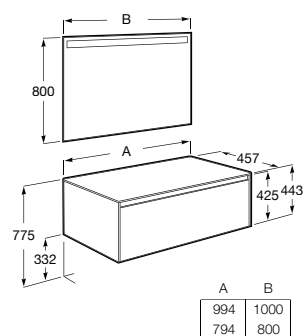

Móvel base de uma gaveta para lavatório centrado sobre a bancada. Não inclui lavatório nem torneira.

A851726...	1000 mm	835,00 €
A851724...	800 mm	578,00 €

Móvel base de uma gaveta para lavatório sobre a bancada e espelho Eidos. Não inclui lavatório nem torneira.

A851714...	1000 mm	940,00 €
A851712...	800 mm	807,00 €

Acabamentos:

Outros produtos da coleção Ona

Banheiras

Ver capítulo banheiras

Torneiras

Ver capítulo Torneiras

Acessórios

Ver capítulo acessórios