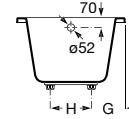

A	B	C	D	E	F
1700	750	415	770	282	375
1600	750	425	670	282	375
1700	700	415	770	282	350
1600	700	430	710	282	350

G	H
230	290
230	290
225	250
225	250

Opcional:

Apoio de cabeça.

A248594000	73,10 €

Pega.

A248595000	73,40 €

Painel.

A259113000	1700 mm	319,00 €
A259112000	1600 mm	308,00 €
A259111000	1500 mm	284,00 €
A259110000	1400 mm	272,00 €

Painel lateral.

A259116000	750 mm	173,00 €
A259115000	700 mm	173,00 €