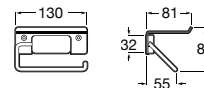

Porta-rolô com prateleira (possibilidade de instalação com parafusos ou adesivo).

A817731C00 35,00 €
Cromado

A817731NB0 45,50 €
Preto Mate

Acabamentos:

N