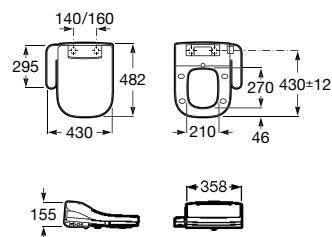

Advance Soft

Assento com funções de lavagem e secagem. Necessita de ligação de água e de uma tomada elétrica convencional.

A804004001 818,00 €

Acabamento

00