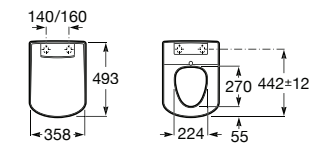

Premium Square

Assento com funções de lavagem e secagem. Necessita de ligação de água e de uma tomada elétrica convencional.

A804007001 1.000,00 €

Acabamento

00