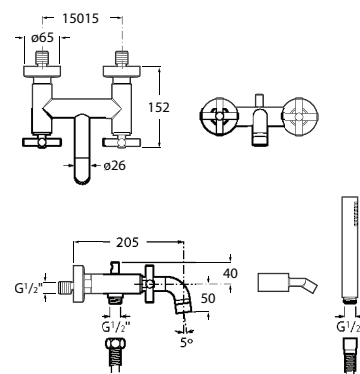

Misturadora bicomando exterior para banho-duche com inversor automático, chuveiro de mão, flexível metálico de 1,75 m e suporte articulado.

A5A0143C00 503,00 €
Cromado

Acabamentos: