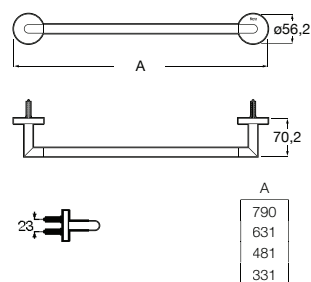

Toalheiro de lavatório.

A817573C00	750 mm	48,70 €
Cromado		
A817573C40	750 mm	73,20 €
Preto Mate		
A817573B00	750 mm	73,20 €
Branco mate		
A817574C00	600 mm	43,20 €
Cromado		
A817574C40	600 mm	64,70 €
Preto Mate		
A817574B00	600 mm	64,70 €
Branco mate		
A817575C00	450 mm	38,50 €
Cromado		
A817575C40	450 mm	58,00 €
Preto Mate		
A817575B00	450 mm	58,00 €
Branco mate		
A817576C00	300 mm	33,30 €
Cromado		
A817576C40	300 mm	50,30 €
Preto Mate		
A817576B00	300 mm	50,30 €
Branco mate		

Acabamentos:

N