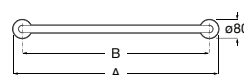

VINÍLICO

A	B
980	900
780	700
680	600
480	400
380	300

Access Pro

Pegas retas de banho, fixações incluídas.
Acabamento em vinílico branco.

A816955009	900 mm	87,70 €
A816954009	700 mm	71,20 €
A816953009	600 mm	69,80 €
A816952009	400 mm	55,30 €
A816951009	300 mm	48,20 €