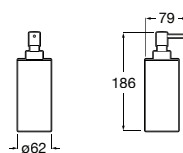

Doseador de bancada.

A816679001* 79,00 €
Cromado

Acabamentos:

01