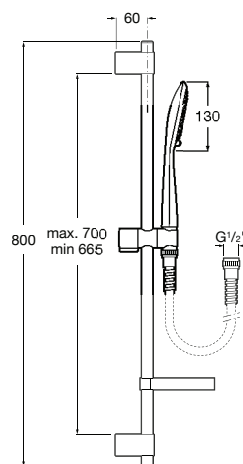

Sensum Square 130/4

Kit de duche. Inclui chuveiro de mão de 130 mm com 4 funções, barra de 800 mm, suporte regulável para chuveiro de mão, saboneteira e flexível acetinado de PVC de 1,70 m.

A5B1408C00 113,00 €

Acabamentos: