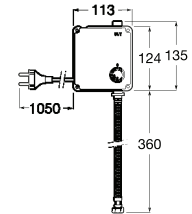

5L

PRÉ-MISTURA