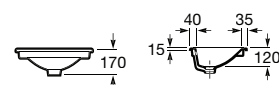

Outros lavatórios / Lavatórios de encastrar por baixo

Diverta

Lavatório de encastrar ou de encastrar por baixo, com jogo de fixação. Não inclui torneira.

A327114000 500 mm 181,00 €

Acabamentos:

00