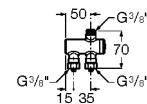

PRÉ-
-MISTURA