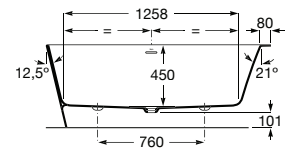

Ona

Banheira em Stonex® apta para duas pessoas de instalação no canto esquerdo.

A248629000 1600 x 700 mm 2.333,00 €
Branco

A2486290K0 1600 x 700 mm 3.266,00 €
Preto

Acabamentos:

STONEX®

Ona

Banheira em Stonex® apta para duas pessoas de instalação no canto direito.

A248638000 1600 x 700 mm 2.333,00 €
Branco

A2486380K0 1600 x 700 mm 3.266,00 €
Preto

Acabamentos:

STONEX®

Ona

Banheira em Stonex® apta para duas pessoas. Inclui válvula click-clack.

A248630000 1700 x 750 mm 1.631,00 €
Branco

A248631000 1700 x 700 mm 1.631,00 €
Branco

Acabamentos:

STONEX®