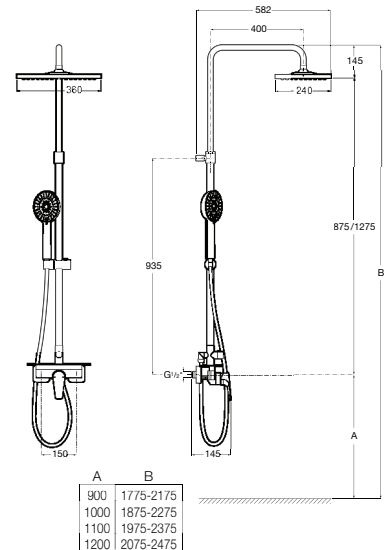

Even-M Square

Coluna de duche monocomando, com prateleira, com altura regulável de 875 a 1275 mm e barra de duche orientável. Inclui chuveiro circular de 360 x 240 mm, chuveiro de mão de $\varnothing$ 100 mm com 3 funções, flexível de PVC acetinado de 1,75 m e suporte articulado regulável em altura.

A5A9B90C00 563,00 €

Acabamentos: