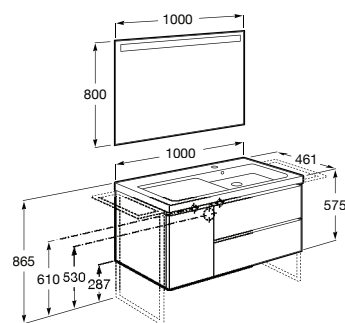

Acabamentos:

806 447 434 402

Unik - Inclui móvel de duas gavetas e lavatório. Sifão economizador de espaço incluído. Não inclui torneira.

**A851546...\*** 800 mm 473,00 €

**A851545...\*** 600 mm 450,00 €

Pack - Inclui móvel de duas gavetas, lavatório e espelho Eidos. Sifão economizador de espaço incluído. Não inclui torneira.