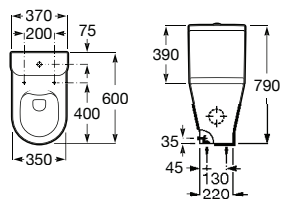

Assento e tampo em Supralit® com dobradiças de aço inox para sanita compacta.

**A801D20001** 59,20 €

Acabamentos:

00

COMPACTO

ROCA RIMLESS®

4,5/3L

Pack: The Gap Round D-Trit, sanita de tanque baixo BTW Rimless® com triturador integrado (oculto), tanque com mecanismo de descarga dupla 4,5/3L, assento e tampo de Supralit® de queda amortecida.