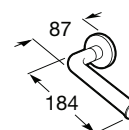

Acabamentos:

01

Porta-rolô de reserva.

A816725001* 35,70 €
Cromado