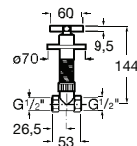

Válvula de encastrar Cross

Válvula cerâmica de encastrar.

A525168400	1/2" - 1/2"	23,80 €

Acabamentos: