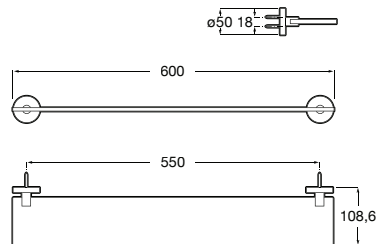

Cabide.
A817675C00 17,30 €
Cromado

N

Acabamentos:

C0

Cabide duplo.
A817676C00 31,70 €
Cromado

N

Acabamentos:

C0

Saboneteira de parede.
A817688C00 27,30 €
Cromado

N

Acabamentos:

C0

Doseador de parede.
A817689C00 43,50 €
Cromado

N

Acabamentos:

C0

Copo e porta-copo de parede.
A817691C00 28,30 €
Cromado

N

Acabamentos:

C0

Prateleira.
A817692C00 600 mm 48,70 €
Cromado

N

Acabamentos:

C0