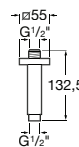

Braço de teto

Braço de teto para chuveiro circular.

A5B1050C00	100 mm	52,50 €

Acabamentos: