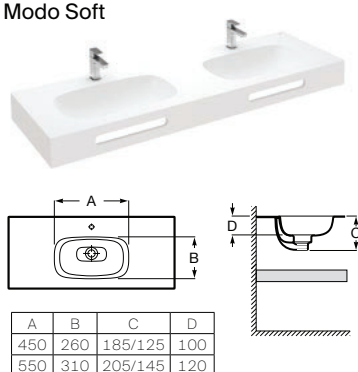

Lavatórios configuráveis

TABELA ROCA PRVP AGOSTO 2023

Modo e Beyond

Elementos configuráveis

Opções de cubas

Modo Round $\varnothing$ 370 mm
Modo Soft 450 e 550 mm
Modo Square 450 e 550 mm
Beyond 500 mm

Possibilidade de até quatro cubas na mesma bancada

Opções distintas de orifícios para torneiras, descarga e avisador de nível

Disponível em branco

Bancada

Comprimento: de 580 a 2800 mm
Largura: 450 ou 500 mm

Aba opcional

Sem aba: 12 mm de altura
Com aba: 50 ou 125 mm de altura

Toalheiro opcional

Para aba de 125 mm

Prateleira adicional

Comprimento: de 580 a 2800 mm
Largura: 385 mm
Altura: 50 mm

Modelos cubas

Modo Round

Modo Soft

Modo Square

Beyond

Compatibilidade de cubas de acordo com a largura da bancada

Medida da cuba (mm)	Largura da bancada (mm)		Comprimento mínimo da bancada (mm)				
	450	500	1 Cubas	2 Cubas	3 Cubas	4 Cubas	
$\varnothing$ 370	NO	SI	580	1.160	1.740	2.320	
Modo	450 x 260	SI	SI	600	1.200	1.800	2.400
	550 x 310	SI	SI	700	1.400	2.100	2.800
Beyond	500 x 420	NO	SI	630	1.260	1.890	2.520

1 Cubas

De 2 a 4 cubas

	x mínimo (mm)
Round	105
Soft / Square	75
Beyond	70

O lavatório é fornecido sem sifão. Opcionalmente, podem ser pedidas as válvulas de descarga indicadas. As referências são geradas automaticamente no ato da encomenda. Os lavatórios e prateleiras têm fixações incluídas. Nota: não são aceites devoluções de lavatórios e prateleiras feitas à medida.