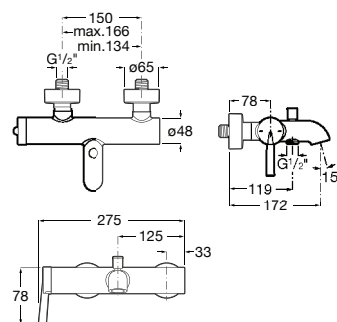

Misturadora monocomando exterior para banho-duche com inversor automático.

A5A026DC00 292,00 €
Cromado

Acabamentos:

C0