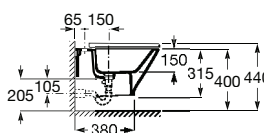

Bidê Round suspenso com fixações ocultas. Não inclui tampo e torneira. Para a instalação é necessário um sistema de instalação Roca compatível.

A3570N6000 155,00 €

Tampo para bidê de Supralit® de queda amortecida.

A806D12001 97,20 €

Tampo para bidê de Supralit® com dobradiças de aço inox.

A806D10001 52,20 €

Acabamentos:

00