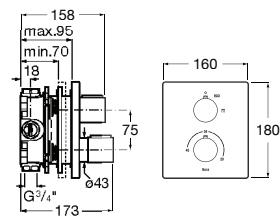

T-2000

Misturadora termostática de encastrar para duche. A completar com RocaBox A525869403.

A5A2C88C00 377,00 €

A completar com:

RocaBox universal.

A525869403 134,00 €

Acabamentos: