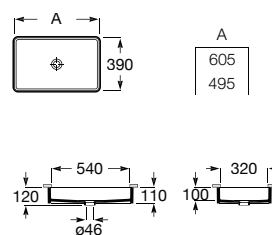

Acabamentos:

FINE CERAMIC®

Lavatório em Fineceramic® de semiencastrar com jogo de fixação. Não inclui torneira.

<b>A32753S000</b>	550 mm	245,00 €
Branco brilho		
<b>A32753S..0</b>	550 mm	292,00 €
Acabamentos mate		