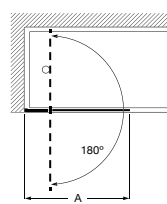

Line B1HF

AM30Q.....

Divisória frontal para banheira: 1 porta com abertura de 180° e 1 elemento fixo. Altura 1500 mm. Tratamento MaxiClean de série.

Vidro	Medidas (A)	Vidro transparente		Acabamento mate, fumato ou vidro com serigrafia	
		Prata brilho	Preto mate escovado	Prata brilho	Preto mate escovado
8 mm	De 1000 a 1200	495,00 €	543,00 €	605,00 €	668,00 €
	De 1201 a 1400	540,00 €	593,00 €	665,00 €	728,00 €

Compensação: 7 mm.