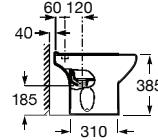

Bidé. Inclui jogo de fixação. Não inclui tampo e torneira.

A355394000 65,00 €
Branco

Tampo Supralit® para bidé com dobradiças de aço inox

A806390004 49,70 €
Branco

Acabamentos:

00