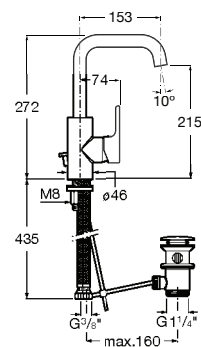

6L

COLD
START