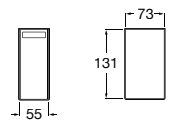

Copo de bancada.

A816844001 27,80 €
Cromado

A816844024 32,70 €
Preto Mate

Acabamentos:

01 24