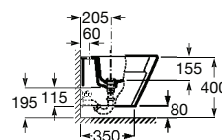

Bidé compacto BTW. Inclui sifão curvo e jogo de fixação. Não inclui tampo e torneira.

A357624000 223,00 €

Tampo lacado com dobradiças metálicas para bidé.

A806620004 78,80 €

Acabamentos:

00

COMPACTO

Bidé suspenso compacto. Não inclui tampo e torneira. Para a instalação é necessário um sistema de instalação Roca compatível.

A357625000 223,00 €

Tampo lacado com dobradiças metálicas para bidé.

A806620004 78,80 €

Acabamentos:

00

COMPACTO

Outros produtos da coleção Hall

Urinol

Ver capítulo espaços públicos