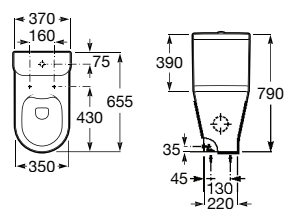

ROCA RIMLESS®

COMPATÍVEL

4,5/3L