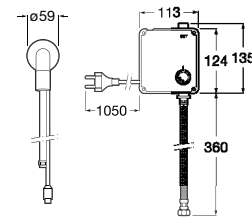

5,7L

UMA
ÁGUA