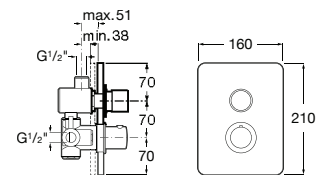

Avant

Misturadora temporizada termostática de encastrar para banho ou duche.

A5A0679C00 616,00 €

Acabamentos: