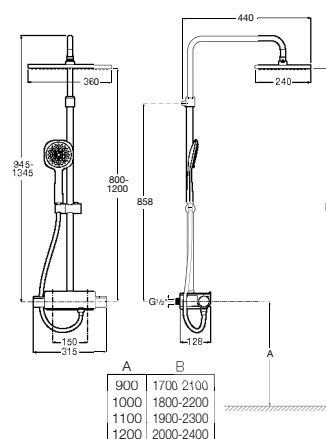

Deck-T Square

Coluna termostática para duche com altura regulável de 800 a 1200 mm, barra de duche orientável e prateleira. Inclui chuveiro circular de 360 x 240 mm, chuveiro de mão de ø 130 mm com 4 funções, flexível de PVC acetinado de 1,75 m e suporte articulado regulável em altura.

A5A9C88C00 792,00 €

Acabamentos: