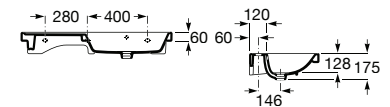

Lavatório mural à direita / esquerda com jogo de fixação. Não inclui torneira.

A3270ME000 1000 mm 213,00 €

Lavatório à direita

A3270MB000 1000 mm 213,00 €

Lavatório à esquerda

Acabamentos:

00