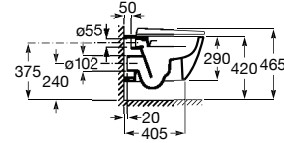

**A801E12001** 122,00 €

Assento e tampo em Supralit® com dobradiças de aço inox.

**A801E10001** 66,20 €

Acabamentos:

00

ROCA RIMLESS®

Sanita suspensa compacta Rimless® com fixações ocultas e saída horizontal. Inclui jogo de fixação. Para a instalação de sanitas suspensas é necessário um sistema de instalação Roca compatível.