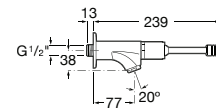

Instant Care

Misturadora temporizada de bancada para lavatório com alavanca.

A5A3277C00 277,00 €

Acabamentos:

Instant Care

Torneira temporizada de bancada para lavatório com alavanca.

A5A4377C00 117,00 €

Acabamentos:

UMA ÁGUA

Instant Care

Torneira temporizada de parede exterior para lavatório com alavanca.

A5A7977C00 103,00 €

Acabamentos:

UMA ÁGUA

Fluent

Misturadora temporizada de bancada para lavatório. Com perlador.

A5A3A24C00 239,00 €

Acabamentos:

Fluent

Misturadora temporizada de bancada para lavatório ECO. Com perlador.

A5A3B24C00 256,00 €

Acabamentos: