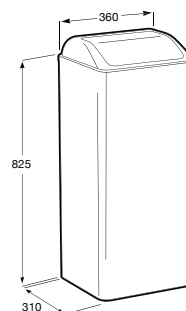

Public

Balde do lixo com tampa em aço inox.

A817414002 5L 58,70 €
Acabamento aço acetinado

A817413002 3L 40,00 €
Acabamento aço acetinado

—
AÇO
INOX
ACETINADO
—

Public

Balde do lixo com tampa em aço inox.

A817412001 80L 333,00 €
Acabamento aço brilhante

A817412002 80L 338,00 €
Acabamento aço acetinado

—
AÇO
INOX
—

Public

Estação de higiene: base extensível para doseador de sabão ou gel hidroalcoólico. Compatível com doseadores Public (não incluídos): A818011000 A818012009. Metal e plástico.

A818015000 104,00 €

Nucleo

Armário/espelho com secador de mãos, doseador e torneira (opcional) com sensor.

Com sensor de torneira.

A857555447 1.772,00 €

Sem torneira.

A857588447 1.489,00 €

Acabamentos: