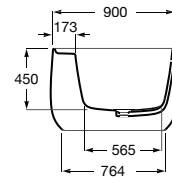

Beyond

Banheira em Surfex® oval autoportante. Inclui válvula click-clack com tampa em Surfex® e pés. Sem furos para misturadora.

A248452000	1800 x 900 mm	3.378,00 €
Branco		
A2484520PO	1800 x 900 mm	4.227,00 €
Pérola		
A2484520XO	1800 x 900 mm	4.227,00 €
Onix		
A2484520BO	1800 x 900 mm	4.227,00 €
Bege		
A2484520CO	1800 x 900 mm	4.227,00 €
Café		
A2484520K0 ⓘ	1800 x 900 mm	4.227,00 €
Preto		

Acabamentos:

SURFEX®

Beyond

Banheira em Surfex® oval autoportante. Inclui válvula click-clack com tampa em Surfex® e pés. Com furos para torneira (não incluída). Torneira recomendada: A5A183AC00 Insignia torneira para banho-duche bicomando de bancada.

A248453000	1800 x 900 mm	3.378,00 €
Branco		
A2484530PO	1800 x 900 mm	4.227,00 €
Pérola		
A2484530XO	1800 x 900 mm	4.227,00 €
Onix		
A2484530BO	1800 x 900 mm	4.227,00 €
Bege		
A2484530CO	1800 x 900 mm	4.227,00 €
Café		
A2484530K0 ⓘ	1800 x 900 mm	4.227,00 €
Preto		

Acabamentos:

SURFEX®