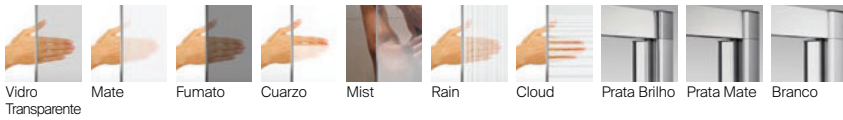

Easy L4-E + LF-C

Referência conforme tabela abaixo.

Divisória de canto para base de duche: 2 portas de correr e 2 elementos fixos e 1 lateral fixo LF-C. Esta divisória compõe-se por 2 referências: L4-E e LF-C (uma para cada lado da base de duche). Altura 1950 mm.

Referências	Medidas (A e B)	Abertura mínima (C)	Vidro transparente		Acabamento mate, fumato ou vidro com serigrafia	
			Branco / Prata mate	Prata brilho	Branco / Prata mate	Prata brilho
AM237.....	L4-E (A)					
	De 1170 a 1400	390	905,00 €	979,00 €	1.103,00 €	1.177,00 €
	De 1401 a 1800	490	938,00 €	1.012,00 €	1.156,00 €	1.230,00 €
	De 1801 a 2000	690	1.011,00 €	1.085,00 €	1.249,00 €	1.323,00 €
AM238.....	LF-C (B)					
	De 200 a 500	-	286,00 €	307,00 €	337,00 €	358,00 €
	De 501 a 800	-	319,00 €	341,00 €	396,00 €	418,00 €
	De 801 a 1000	-	356,00 €	377,00 €	440,00 €	461,00 €

Compensação: 15 mm por cada lado. Medida total com LF de 25 mm. O tratamento MaxiClean (M) opcional tem um custo adicional de 191 €. Preço total: somar ambos os lados (A+B).

Acabamentos:

±6 mm