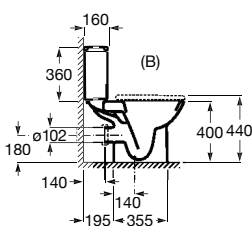

**A341991000** 155,00 €

Assento e tampo em Supralit® de queda amortecida.

**A801B2200B** 99,70 €

Assento e tampo em Supralit® com dobradiças de aço inox.

**A801B2000B** 53,00 €

Acabamentos:

00

Sanita Round de tanque baixo Rimless® com saída dual. Inclui jogo de fixação.