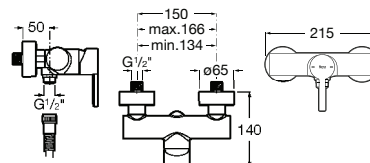

Misturadora monocomando exterior para duche.

A5A2196C00 211,00 €
Cromado

A5A2196..0 317,00 €
Acabamentos Everlux

Acabamentos: