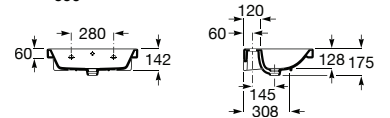

Lavatório mural com jogo de fixação.
Não inclui torneira.

A3270M1000 600 mm 144,00 €

Acabamentos:

00