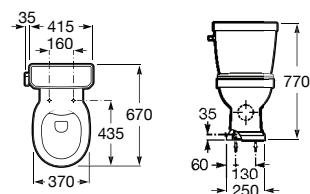

ROCA
RIMLESS®

COMPATÍVEL

4,5/3L