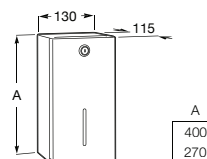

Public

Dispensador de papel toalha com sensor.
ABS. Alimentação com 4 pilhas 1,5 V LR20 (D).

A818018009 297,00 €
Branco

Public

Dispensador de rolo de papel higiênico.

A817408001 2 rolos 63,20 €
Acabamento aço brilhante

A817408002 2 rolos 63,50 €
Acabamento aço acetinado

A817409001 3 rolos 72,80 €
Acabamento aço brilhante

A817409002 3 rolos 73,20 €
Acabamento aço acetinado

ÇO
INOX

Public

Doseador de sabão ou gel hidroalcoólico com sensor.
Alimentação com 4 pilhas 1,5 V LR6 (AA). ABS.

A818019009 65,70 €
Branco

Public

Dispensador de papel toalha.

A817410001 200 unid. 183,00 €
Acabamento aço brilhante

A817410002 200 unid. 187,00 €
Acabamento aço acetinado

A817411001 400-600 unid. 198,00 €
Acabamento aço brilhante

A817411002 400-600 unid. 200,00 €
Acabamento aço acetinado

ÇO
INOX

Public

Balde do lixo sem tampo em aço inox acetinado. 6L.

A817415002 76,00 €
Acabamento aço acetinado

ÇO
INOX
ACETINADO