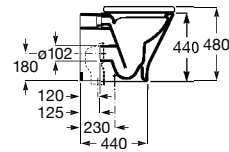

ROCA RIMLESS®

CONFORT

COMPATÍVEL