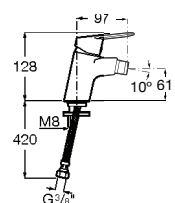

**A5A6E25C00** 60,20 €  
Cromado

Acabamentos:

Misturadora monocomando para bidê com corpo liso e ligações de alimentação flexíveis.

**A5A6D25C00** 60,20 €  
Cromado

Acabamentos: