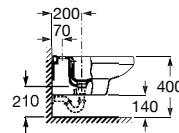

Bidé suspenso sem tampo. Não inclui torneira. Para a instalação é necessário um sistema de instalação Roca compatível.

A355305005 107,00 €
Branco

Acabamentos:

00