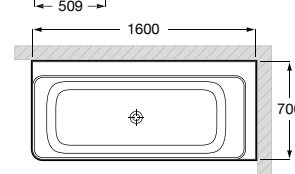

Ona

Banheira em Stonex® apta para duas pessoas de instalação no canto esquerdo.

A248629000 1600 x 700 mm 2.333,00 €
Branco

A2486290K0 1600 x 700 mm 3.266,00 €
Preto

Acabamentos:

STONEX®

Ona

Banheira em Stonex® apta para duas pessoas de instalação no canto direito.

A248638000 1600 x 700 mm 2.333,00 €
Branco

A2486380K0 1600 x 700 mm 3.266,00 €
Preto

Acabamentos:

STONEX®

Ona

Banheira em Stonex® apta para duas pessoas. Inclui válvula click-clack.

A248630000 1700 x 750 mm 1.631,00 €
Branco

A248631000 1700 x 700 mm 1.631,00 €
Branco

Acabamentos:

STONEX®