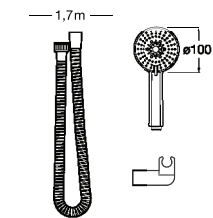

Stella 100/3

Conjunto de duche. Inclui chuveiro de mão de 100 mm com 3 funções, suporte de duche articulado e flexível de PVC acetinado de 1,75 m.

A5B1C03C00 49,10 €

Acabamentos:

C0