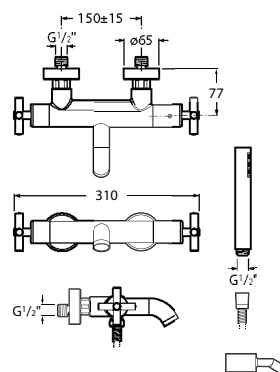

Loft-T

Misturadora termostática exterior para banho-duche com desviador-regulador de caudal, chuveiro de mão, flexível metálico de 1,70 m e suporte articulado.

A5A1143C00 675,00 €
Cromado

Acabamentos: