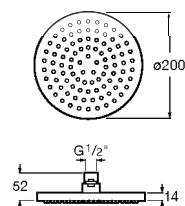

Rainsense

ø 200 mm

Chuveiro circular de parede ou teto orientável de metal cromado. Não inclui braço de suporte à parede / teto.

A5B2950C00 236,00 €

Acabamentos:

METAL

Rainsense

ø 200 mm

Chuveiro circular de parede ou teto orientável de ABS cromado. Não inclui braço de suporte à parede / teto.

A5B2150C00 93,00 €

Acabamentos:

ABS

Rainsense

ø 200 mm

Chuveiro circular clássico de parede ou teto de ABS cromado. Não inclui braço de suporte à parede / teto.

A5B3350C00 122,00 €

Acabamentos:

ABS

Stella

ø 100 mm

Chuveiro circular de parede orientável con tres funções: Rain, Soft e pulse. Não inclui braço de suporte à parede / teto.

A5BF103C00 42,30 €

Acabamentos:

Stella

ø 100 mm

Chuveiro circular de parede orientável con una función: Rain. Não inclui kit suporte a pared.

A5BH103C00 35,00 €

Acabamentos: