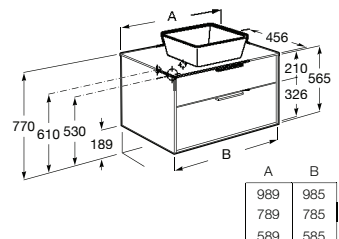

Inclui móvel de duas gavetas e lavatório sobre a bancada. Não inclui lavatório e torneira.

A851988...	1000 mm	615,00 €
A851987...	800 mm	392,00 €
A851986...	600 mm	352,00 €

Acabamentos:

N