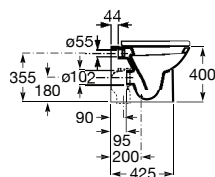

Sanita Square de tanque alto BTW para tanque de encastrar ou fluxómetro, de saída dual. Inclui jogo de fixação.

A347996000 115,00 €

Assento e tampo em Supralit® de queda amortecida.

A8019D200B 99,70 €

Assento e tampo em Supralit® com dobradiças de aço inox.

A8019D000B 53,00 €

Acabamentos:

00