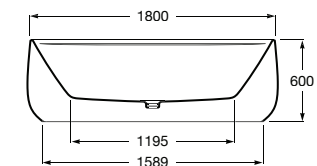

Beyond

Banheira em Surfex® oval autoportante. Inclui válvula click-clack com tampa em Surfex® e pés. Sem furos para misturadora.

A248452000	1800 x 900 mm	3.378,00 €
Branco		
A2484520PO	1800 x 900 mm	4.227,00 €
Pérola		
A2484520XO	1800 x 900 mm	4.227,00 €
Onix		
A2484520BO	1800 x 900 mm	4.227,00 €
Bege		
A2484520CO	1800 x 900 mm	4.227,00 €
Café		
A2484520K0 ⓘ	1800 x 900 mm	4.227,00 €
Preto		

Acabamentos:

SURFEX®

Beyond

Banheira em Surfex® oval autoportante. Inclui válvula click-clack com tampa em Surfex® e pés. Com furos para torneira (não incluída). Torneira recomendada: A5A183AC00 Insignia torneira para banho-duche bicomando de bancada.

A248453000	1800 x 900 mm	3.378,00 €
Branco		
A2484530PO	1800 x 900 mm	4.227,00 €
Pérola		
A2484530XO	1800 x 900 mm	4.227,00 €
Onix		
A2484530BO	1800 x 900 mm	4.227,00 €
Bege		
A2484530CO	1800 x 900 mm	4.227,00 €
Café		
A2484530K0 ⓘ	1800 x 900 mm	4.227,00 €
Preto		

Acabamentos:

SURFEX®