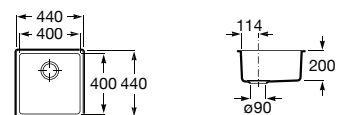

Lava-louças / Aço inox

TABELA ROCA PRVP AGOSTO 2023

Roma 70

Lava-louça de uma cuba em aço inox com válvula 3½".

A870P10700

363,00 €

AÇO INOX

Roma 50

Lava-louça de uma cuba em aço inox com válvula 3½".

A870P10500

311,00 €

AÇO INOX

Roma 45

Lava-louça de uma cuba em aço inox com válvula 3½".

A870P10450

277,00 €

AÇO INOX

Roma 40

Lava-louça de uma cuba em aço inox com válvula 3½".

A870P10400

252,00 €

AÇO INOX