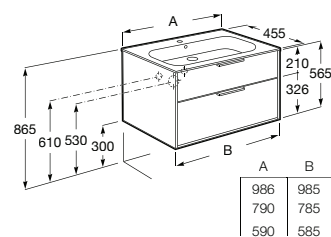

Unik - Inclui móvel de duas gavetas e lavatório em Stonex®. Não inclui torneira.

A851984...	1000 mm	637,00 €
A851983...	800 mm	563,00 €
A851982...	600 mm	535,00 €

Acabamentos:

N