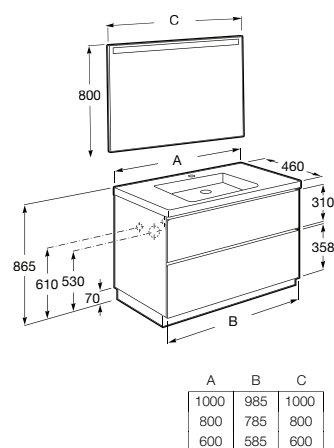

Unik - Inclui móvel de duas gavetas com lavatório e rodapé. Sifão economizador de espaço incluído. Não inclui torneira.

A851426...	1000 mm	745,00 €
A851425...	800 mm	683,00 €
A851424...	600 mm	622,00 €

Pack - Inclui móvel de duas gavetas com lavatório, espelho Eidos e rodapé. Sifão economizador de espaço incluído. Não inclui torneira.

A851431...	1000 mm	968,00 €
A851430...	800 mm	880,00 €
A851429...	600 mm	787,00 €

Opcional:

Conjunto de quatro pés.

A816824339	69,20 €

Acabamentos: