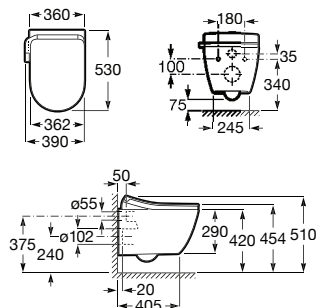

**A803150S01** 1.547,00 €

Acabamento

S0

N

SUPRA  
GLAZE®

ROCA  
RIMLESS®

Sanita Meridian, Multiclean M4, placa de acionamento PL7 Dual, acessórios Hotels.