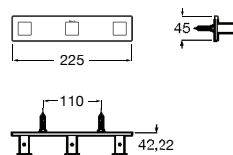

Acabamentos:

Cabide triplo.		
A817603C00 Cromado	35,80 €	
A817603C40 Preto Mate	53,80 €	

N