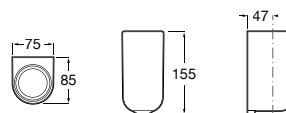

Copo para escova de dentes de parede.

A3870ZL000 28,00 €

Acabamentos:

00