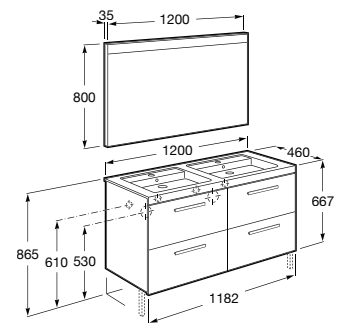

Unik - Inclui móvel de quatro gaveta e lavatório duplo. Sifão economizador de espaço incluído. Não inclui torneira.

A855957...	1200 mm	1.638,00 €

Pack - Inclui móvel de quatro gaveta, lavatório duplo e espelho Prisma Basic com luz LED. Sifão economizador de espaço incluído.
Não inclui torneira.

A855941...	1200 mm	2.042,00 €

Opcional:

Conjunto de dois pés.

A816764339	60,00 €

Acabamentos: