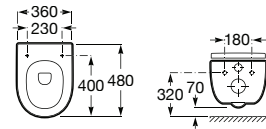

Sanita suspensa compacta com saída horizontal. Para a instalação de sanitas suspensas é necessário um sistema de instalação Roca compatível.

A346248000 255,00 €

Assento e tampo em Supralit® de queda amortecida para sanita compacta.

A8012AC00B 127,00 €

Assento e tampo em Supralit® com dobradiças de aço inox para sanita compacta.

A8012AB00B 71,30 €

Acabamentos:

00

COMPACTO

Sanita suspensa compacta Rimless® com saída horizontal. Para a instalação de sanitas suspensas é necessário um sistema de instalação Roca compatível.

A346244000 255,00 €

Assento e tampo em Supralit® de queda amortecida para sanita compacta.

A8012AC00B 127,00 €

Assento e tampo em Supralit® com dobradiças de aço inox para sanita compacta.

A8012AB00B 71,30 €

Acabamentos:

00

N

COMPACTO

ROCA RIMLESS®

In-Tank sanita com tanque integrado BTW, mecanismo de descarga dupla 4,5/3L, assento e tampo lacados, de queda amortecida. Necessita de tomada de corrente.

A893303000 1.725,00 €

Acabamentos:

00