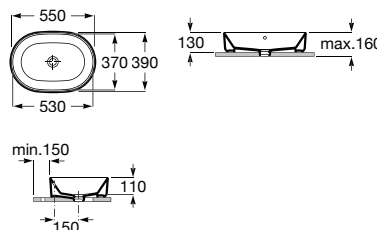

Lavatórios sobre a bancada. Não inclui torneira.

A3270Y1000 550 mm 163,00 €

Acabamentos:

00