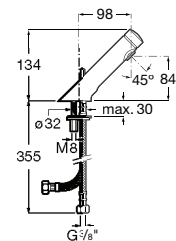

Fluent

Torneira temporizada de passagem reta de encastrar para urinol.

A5A9A24C00 94,20 €

Acabamentos:

C0

Fluent

Torneira temporizada de passagem reta de encastrar para urinol ECO.

A5A9C24C00 104,00 €

Acabamentos:

C0

ECO

Avant

Misturadora temporizada de bancada para lavatório com botão e controle de temperatura integrado.

A5A3279C00 345,00 €

Acabamentos:

C0

3L

Avant

Torneira temporizada de bancada para lavatório com botão.

A5A4279C00 154,00 €

Acabamentos:

C0

3L

Avant

Misturadora temporizada de bancada para lavatório com botão e manípulo lateral para controle da temperatura.

A5A3179C00 308,00 €

Acabamentos:

C0

3L