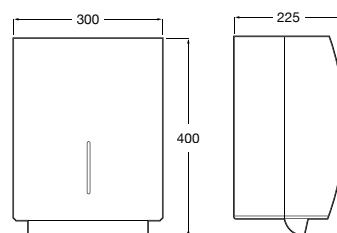

Public

Dispensador de sabão com botão de pressão.

A817404001 850ML 38,00 €
Acabamento aço brilhante

A817404002 850ML 38,30 €
Acabamento aço acetinado

A817405001 1,25L 49,30 €
Acabamento aço brilhante

A817405002 1,25L 49,80 €
Acabamento aço acetinado

AO
INOX

Public

Secador de mãos com sensor.

A818021001 363,00 €
Acabamento aço brilhante

AO
INOX

Public

Dispensador de papel toalha com sensor.
Alimentação com 4 pilhas 1,5 V LR20 (D). Aço inox AISI 304.

A818017001 433,00 €
Acabamento aço brilhante

AO
INOX

Public

Porta-rolô industrial para papel higiênico.

A817406001 Ø 260 mm 53,00 €
Acabamento aço brilhante

A817406002 Ø 260 mm 47,80 €
Acabamento aço acetinado

A817407001 Ø 310 mm 70,70 €
Acabamento aço brilhante

A817407002 Ø 310 mm 79,20 €
Acabamento aço acetinado

AO
INOX