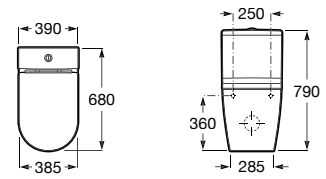

In-Wash® Inspira de tanque baixo BTW

Smart toilet de tanque baixo BTW de descarga dupla 4,5/3L de saída dual. Inclui Roca Rimless®, assento e tampo com função de lavagem e secagem. Necessita de tomada de corrente.

A80306L001 2.080,00 €

Acabamento

00