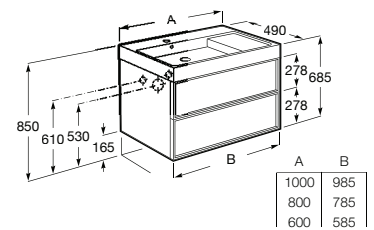

Tampo em Supralit® para bidé de queda amortecida.

A80652200B 166,00 €
Branco brilho

A806522..B 166,00 €
Acabamentos mate

Acabamentos:

Unik - Móvel base de duas gavetas e lavatório em Fineceramic®. Não inclui torneira.

A851992... 1000 mm 1.092,00 €

A851991... 800 mm 870,00 €

A851990... 600 mm 775,00 €

Acabamentos: