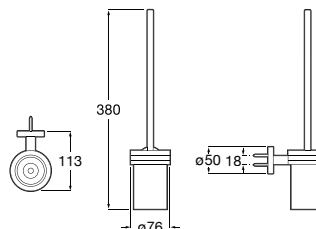

# Onda

Os acessórios de porcelana reinventam-se graças a designs minimalistas e funcionais no material higiénico por excelência.

Cabide.

**A3870ZA000** 17,20 €

Acabamentos:

00

Saboneteira de parede.

**A3870Z4000** 22,70 €