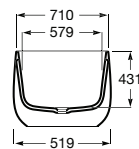

Beyond

Banheira em Surfex® oval autoportante. Inclui válvula click-clack com tampa em Surfex® e pés. Sem furos para misturadora.

A248465000 Branco	1600 x 750 mm	2.844,00 €
A2484650P0 Pérola	1600 x 750 mm	3.555,00 €
A2484650X0 Onix	1600 x 750 mm	3.555,00 €
A2484650B0 Bege	1600 x 750 mm	3.555,00 €
A2484650C0 Café	1600 x 750 mm	3.555,00 €
A2484650K0 ⓘ Preto	1600 x 750 mm	3.555,00 €

Acabamentos: