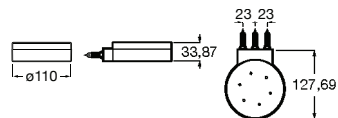

Saboneteira de parede.

A817591C00 40,70 €
Cromado

A817591C40 61,20 €
Preto Mate

A817591B00 61,20 €
Branco mate

Acabamentos:

N