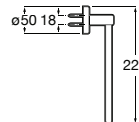

Toalheiro de lavatório.

A817680C00 800 mm 51,00 €
Cromado

A817679C00 600 mm 45,70 €
Cromado

A817678C00 400 mm 40,30 €
Cromado

Acabamentos:

N

A
800
600
400

Toalheiro de anilha.

A817681C00 33,20 €
Cromado

Acabamentos:

N

Porta-toalhas.

A817682C00 100,00 €
Cromado

Acabamentos:

N

Porta-toalhas com toalheiro.

A817683C00 126,00 €
Cromado

Acabamentos:

N