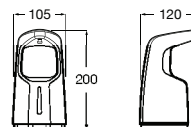

Public

Doseador de sabão ou gel hidroalcoólico com sensor.
Alimentação com 4 pilhas 1,5 V LR6 (AA). ABS.

A818019009 65,70 €
Branco