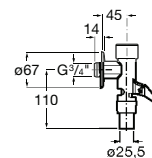

Fluxómetro Aqualine Basic

Fluxómetro exterior de 3/4" para sanita com acionamento por alavanca.

A5A9477C00 77,50 €

Tubo de descarga curvo para sanita.

A505521600 33,60 €

Acabamentos: