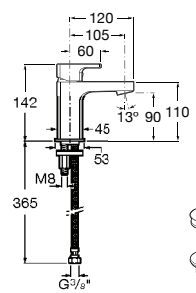

5L

COLD
START