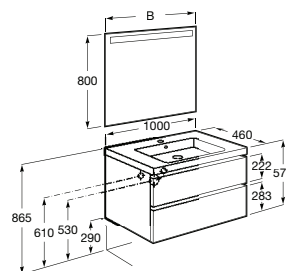

Unik - Inclui móvel compacto com duas gavetas e lavatório centrado. Não inclui torneira.

A851965... 800 mm 588,00 €

A851964... 700 mm 520,00 €

A851963... 600 mm 493,00 €

Pack - Inclui móvel compacto com duas gavetas, lavatório centrado e espelho Eidos. Não inclui torneira.

A851976... 800 mm 812,00 €

A851975... 700 mm 692,00 €

A851974... 600 mm 637,00 €

Opcional:

Conjunto de dois pés.

Acabamentos:

N