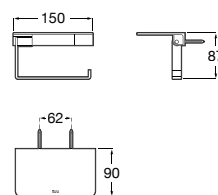

Porta-rolô com tampa.

A817612C00 51,70 €
Cromado

A817612C40 77,80 €
Preto Mate

Acabamentos:

N