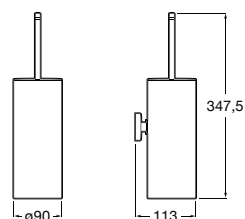

Acabamentos:

01

Porta-rolô sem tampa (possibilidade de instalação com parafusos ou adesivo).

A816663001* 34,80 €
Cromado

Acabamentos:

01

Porta-rolô de reserva (possibilidade de instalação com parafusos ou adesivo).

A816665001* 33,50 €
Cromado

Acabamentos:

01

Piaçaba e porta-piaçaba de parede (possibilidade de instalação com parafusos ou adesivo).

A816666001* 99,30 €
Cromado