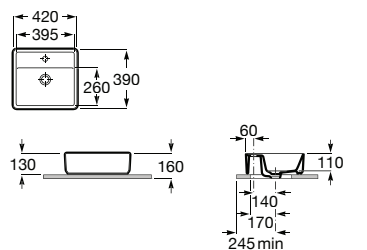

Lavatório sobre a bancada. Não inclui torneira.

A3270MM000 420 mm 140,00 €

Acabamentos:

00