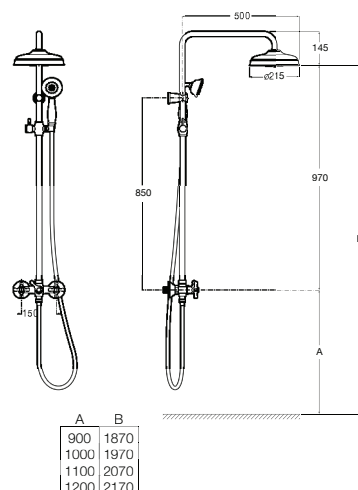

**A5A974BC00** 595,00 €

Acabamentos:

**Victoria Connect**

Coluna de duche de altura regulável com inversor, adaptável a qualquer torneira misturadora. Inclui chuveiro circular orientável de  $\varnothing$  245 mm, chuveiro de mão de  $\varnothing$  100 mm com 1 função, flexível metálico de 1,5 m e suporte articulado regulável em altura.