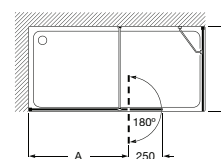

Tomando o vértice da divisória como referência, determinamos a posição direita ou esquerda