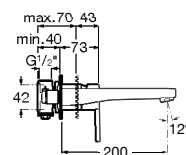

Misturadora monocomando de parede para lavatório.

A5A3596C00 245,00 €
Cromado

A5A3596..0 369,00 €
Acabamentos Everlux

A completar com:

Kit universal para misturadoras monocomando de parede.

A525220603 83,80 €
Cromado

A5252206.. 125,00 €
Acabamentos Everlux

Acabamentos: