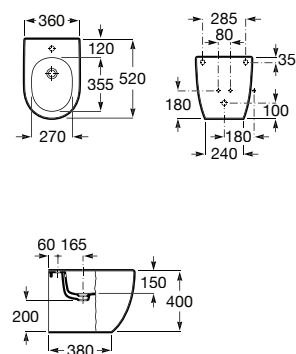

Bidé compacto BTW. Inclui jogo de fixação. Não inclui tampo e torneira.

A357247000 183,00 €

Tampo em Supralit® para bidé compacto de queda amortecida.

A8062AC00B 128,00 €

Tampo em Supralit® para bidé compacto com dobradiças em aço inox.

A8062AB00B 72,70 €

Acabamentos:

00