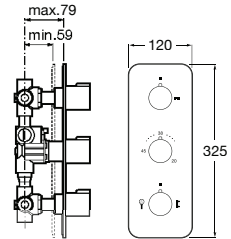

Puzzle-T

Misturadora termostática de encastrar para duche com desviador de 3 vias. Aço inox.

A5A2778C00 900,00 €

Acabamentos:

C0