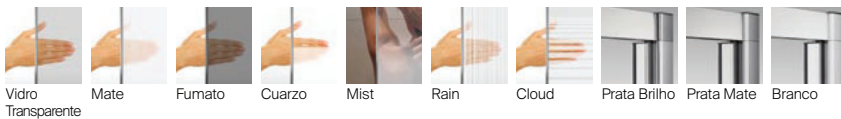

Easy BL4-E

AM245.....

Divisória frontal para banheira: 2 portas de correr e 2 elementos fixos, entre paredes. Altura 1500 mm.

Medidas (A)	Abertura mínima (C)	Vidro transparente		Acabamento mate, fumato ou vidro com serigrafia	
		Branco / Prata mate	Prata brilho	Branco / Prata mate	Prata brilho
De 1170 a 1400	390	893,00 €	967,00 €	1.080,00 €	1.154,00 €
De 1401 a 1600	490	938,00 €	1.012,00 €	1.131,00 €	1.205,00 €
De 1601 a 2000	590	991,00 €	1.065,00 €	1.190,00 €	1.264,00 €

Compensação: 15 mm por cada lado. Medida total com LF de 25 mm. O tratamento MaxiClean (M) opcional tem um custo adicional de 126 €.

Acabamentos: