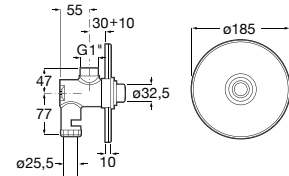

Fluxómetro de encastrar 3/4"

Fluxómetro de encastrar 3/4" de dupla descarga 6/3L. Tubo reto para sanita.

A5A9779C00 345,00 €

Acabamentos:

C0

6/3L

Aqualine

Fluxómetro de encastrar Aqualine de dupla descarga 6/3L.

A5A9777C00 289,00 €

Acabamentos:

C0

6/3L

Aqualine

Fluxómetro de encastrar Aqualine de 6L.

A5A9677C00 231,00 €

Acabamentos:

C0

6L

Aqualine Comfort

Fluxómetro de 1/2" para urinol.

A5A9177C00 126,00 €

Acabamentos:

C0