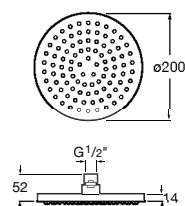

Rainsense

ø 200 mm

Chuveiro circular de parede ou teto orientável de metal cromado. Não inclui braço de suporte à parede / teto.

A5B2950C00 236,00 €

Acabamentos:

METAL

Rainsense

ø 200 mm

Chuveiro circular de parede ou teto orientável de ABS cromado. Não inclui braço de suporte à parede / teto.

A5B2150C00 93,00 €

Acabamentos:

ABS

Rainsense

ø 200 mm

Chuveiro circular clássico de parede ou teto de ABS cromado. Não inclui braço de suporte à parede / teto.

A5B3350C00 122,00 €

Acabamentos:

ABS

Stella

ø 100 mm

Chuveiro circular de parede orientável con tres funções: Rain, Soft e pulse. Não inclui braço de suporte à parede / teto.

A5BF103C00 42,30 €

Acabamentos:

Stella

ø 100 mm

Chuveiro circular de parede orientável con una función: Rain. Não inclui kit suporte a pared.

A5BH103C00 35,00 €

Acabamentos: