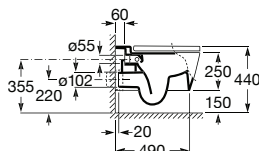

ROCA RIMLESS®