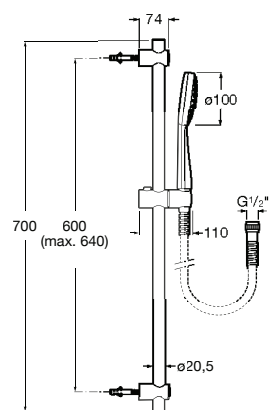

Stella 100/1

Kit de duche. Inclui chuveiro de mão de 100 mm com 1 função, barra de 700 mm, suporte regulável para chuveiro de mão e flexível de PVC de 1,70 m.

A5B9D03C00 62,70 €

Acabamentos: