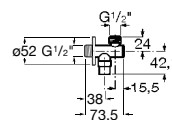

Acabamentos:

**Torneira de corte Filter**

Torneira de corte (válvula cerâmica).

<b>A525168300</b>	1/2" - 3/8"	10,00 €
<b>A525171100</b>	1/2" - 1/2"	10,00 €

Acabamentos:

**Válvula de encastrar Cross**

Válvula cerâmica de encastrar.