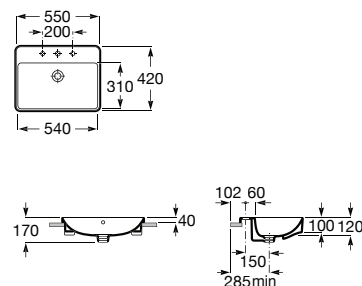

Lavatório em Fineceramic® de encastrar por baixo com jogo de fixação. Não inclui torneira.

A327535000	605 mm	283,00 €
Branco brilho		
A327535..0	605 mm	356,00 €
Acabamentos mate		
A327536000	495 mm	238,00 €
Branco brilho		
A327536..0	495 mm	300,00 €
Acabamentos mate		

Acabamentos:

FINE CERAMIC®

Lavatório em Fineceramic® de semiencastrar com jogo de fixação. Não inclui torneira.

A32753S000	550 mm	245,00 €
Branco brilho		
A32753S..0	550 mm	292,00 €
Acabamentos mate		

Acabamentos:

FINE CERAMIC®

Sanita Square de tanque baixo BTW Rimless® de saída dual. Inclui curva de esgoto, jogo de fixação e fixação da curva de esgoto à parede.

A342536000		380,00 €
Branco brilho		
A342536..0		475,00 €
Acabamentos mate		

Tanque com tampa e mecanismo de descarga dupla 4,5/3L.

A341520000		273,00 €
Branco brilho		
A341520..0		339,00 €
Acabamentos mate		

Assento e tampo em Supralit® de queda amortecida.

A80153200B		198,00 €
Branco brilho		
A801532..B		198,00 €
Acabamentos mate		

Acabamentos:

ROCA RIMLESS®

4,5/3L