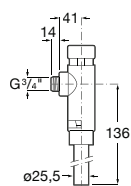

Aqualine Plus

Fluxómetro exterior de 3/4" para sanita, com descarga dupla 6/3L e acionamento por botão.

A5A9577C00 194,00 €

Tubo de descarga curvo.

A505521600 33,60 €

Acabamentos:

C0

6/3L

Complementos para fluxores

Complemento tubo de descarga para fluxómetro exterior.

AG0094703R 73,30 €

Tubo de descarga curvo.

A505521600 33,60 €

Válvula anti-retorno para fluxómetro.

A525936100 117,00 €

Adaptador de tubo de descarga para sanitas suspensas. 55 x 32 mm

AV0016200R 2,17 €

Fluxómetro de encastrar 3/4"

Fluxómetro de encastrar 3/4" para sanita de descarga dupla 6/3L. Tubo reto para sanita.

A5A9779C00 345,00 €

Acabamentos:

C0

6/3L

Aqualine

Fluxómetro de encastrar para sanita de descarga dupla 6/3L.

A5A9777C00 289,00 €

Acabamentos:

C0

6/3L