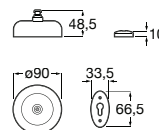

Estendal de fio extensível. Cromado

A815493001* Máximo 2 m 48,70 €
Cromado

Acabamentos:

01