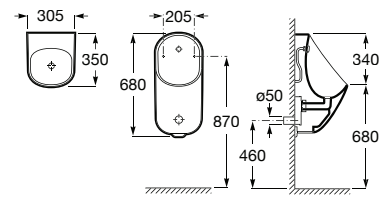

ROCA RIMLESS®