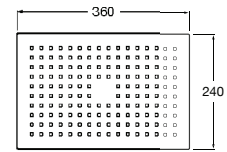

Rainsense

360 x 240 mm
Chuveiro circular de parede ou teto de ABS cromado. Não inclui braço de suporte à parede / teto.

A5B3050C00 248,00 €

Acabamentos:

ABS

Rainsense

300 x 300 mm
Chuveiro circular de parede ou teto orientável em latão cromado. Função Rain. Não inclui braço de suporte à parede / teto. Acabamentos Everlux.

A5B4050..0 586,00 €

Acabamentos:

METAL

Rainsense

ø 300 mm
Chuveiro circular de parede ou teto orientável em latão cromado. Função Rain. Não inclui braço de suporte à parede / teto. Acabamentos Everlux.

A5B3950..0 477,00 €

Acabamentos:

METAL

Rainsense

ø 250 mm
Chuveiro circular de parede ou teto orientável de ABS cromado. Não inclui braço de suporte à parede / teto.

A5B2250C00 161,00 €
Cromado

A5B2250NB0 255,00 €
Preto mate

A5B2250B00® 255,00 €
Branco mate

Acabamentos:

ABS

Rainsense

200 x 200 mm
Chuveiro circular de parede ou teto de ABS cromado. Não inclui braço de suporte à parede / teto.

A5B2350C00 120,00 €

Acabamentos:

ABS