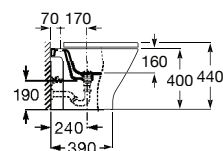

Bidé Square. Inclui jogo de fixação. Não inclui tampo e torneira.

A357474000 112,00 €

Tampo para bidé de Supralit® de queda amortecida.

A80647200B 101,00 €

Tampo para bidé de Supralit® com dobradiças de aço inox.

A80647000B 52,20 €

Acabamentos:

00