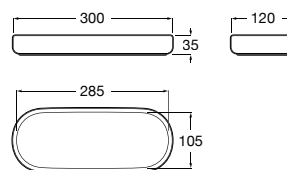

Porta-objetos de bancada.

A3870Z6000 36,30 €

Acabamentos:

00