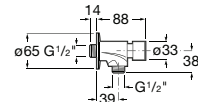

Instant

Torneira de passagem angular exterior para urinol.

A5A9277C00 68,60 €

Tubo exterior para urinol.

A5A9317C00 21,10 €

Acabamentos: