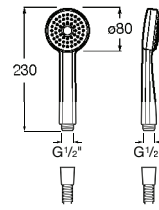

Stella 80/1

Chuveiro de mão com 1 função.

A5B9103C00 17,80 €

Acabamentos: