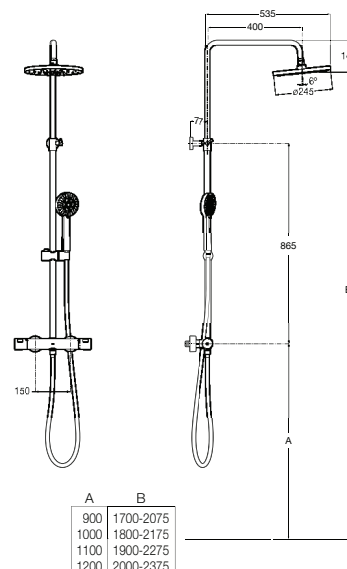

Victoria-T Plus

Colunas termostáticas para duche com altura regulável de 800 a 1175 mm e barra de duche orientável. Inclui chuveiro circular de ø 245 mm, chuveiro de mão de ø 100 mm com 3 funções, flexível metálico de 1,7 m e suporte articulado regulável em altura.

A5A2F18C00 552,00 €

Acabamentos: