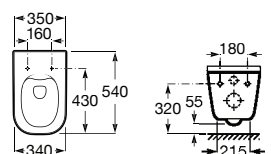

**A34647L000** 184,00 €

Assento e tampo em Supralit® de queda amortecida.

**A80147200B** 101,00 €

Assento e tampo em Supralit® com dobradiças de aço inox.

**A80147000B** 52,70 €

Acabamentos:

00

Sanita Square suspensa compacta Rimless® com fixações ocultas com saída horizontal. Para a instalação de sanitas suspensas é necessário um sistema de instalação Roca compatível.