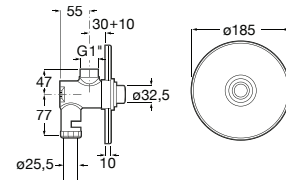

Aqualine

Fluxómetro de encastrar para sanita 6L.

A5A9677C00 231,00 €

Acabamentos:

◆ 6L

Aqualine Confort

Fluxómetro exterior de 1/2" para urinol com acionamento por botão.

A5A9177C00 126,00 €

Acabamentos: