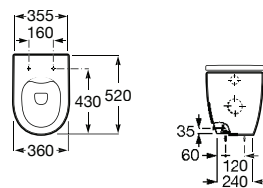

COMPACTO

ROCA RIMLESS®

COMPATIVEL