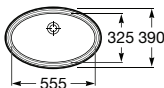

Grand Berna

Lavatório de encastrar por baixo, com jogo de fixação e com 2 faces vidradas. Não inclui torneira.

A327899000 620 mm 145,00 €

Acabamentos:

00