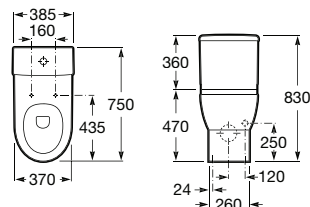

PL-N1 Dual

Placa Dual Branca

Acionamento pneumático / mobilidade reduzida. Não é compatível com Duplo Compacto. Deve instalar-se adicionalmente a qualquer placa modelo PL Roca.

A890066000 109,00 €

Acabamentos:

09