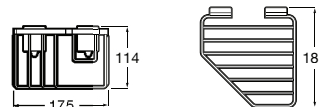

Acabamentos:

Porta-objetos de canto (possibilidade de instalação com parafusos ou adesivo).

A816854001	82,70 €
Cromado	
A816854024	98,20 €
Preto Mate