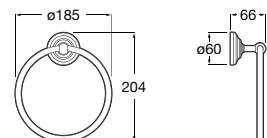

Acabamentos:

00

Toalheiro de anilha.

A817002001 68,00 €
Cromado