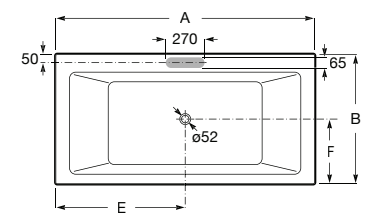

A	B	C	D	E	F
1800	900	470	860	900	425
1800	800	470	860	900	375
1700	800	460	780	850	375
1700	750	460	780	850	350
1600	750	460	680	800	350

G	H
255	340
240	270
240	270
240	220
240	220

Opcional:

Apoio de cabeça.

A248594000	73,10 €

Pega.

A248595000	73,40 €

Painel.

A259114000	1800 mm	367,00 €
A259113000	1700 mm	319,00 €
A259112000	1600 mm	308,00 €

Painel lateral.

A259118000	900 mm	238,00 €
A259117000	800 mm	220,00 €
A259116000	750 mm	173,00 €
A259115000	700 mm	173,00 €