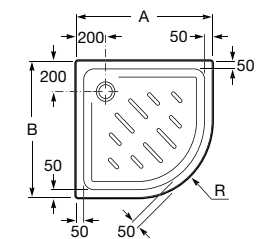

A	B	R
900	900	504
800	800	504
750	750	373