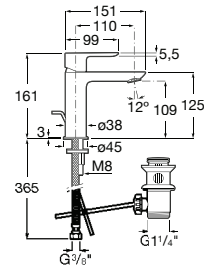

5L

COLD
START