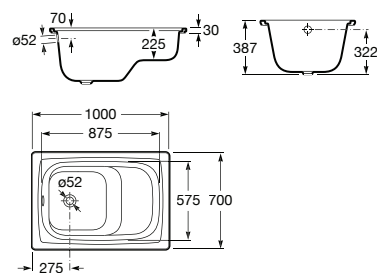

## Contesa-Bibanho

Banheira em aço retangular com degrau/assento.

<b>A213100001</b>	1000 x 700 mm	155,00 €
-------------------	---------------	----------

Acabamentos:

00

AÇO

±2,1 mm

\*\*Litros até à válvula de segurança.