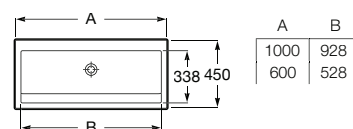

Access

Lavatório mural sem orifício para torneira.

A368PB8000	1000 mm	264,00 €
A368PB9000	600 mm	127,00 €

Acabamentos:

00