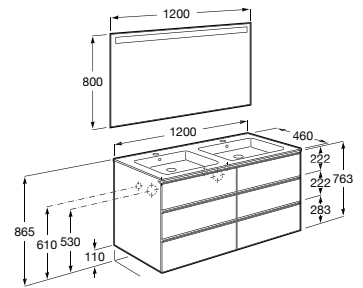

Unik - Inclui móvel de seis gavetas e lavatório duplo. Não inclui torneira.

A851493... 1200 mm 993,00 €

Pack - Inclui móvel de seis gavetas, lavatório duplo e espelho Eidos. Não inclui torneira.

A851524... 1200 mm 1.117,00 €

Opcional:

Conjunto de quatro pés.

Acabamentos: