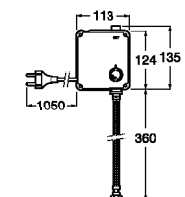

5,7L

PRÉ-MISTURA