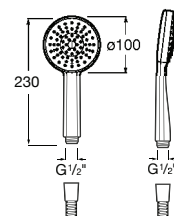

Stella 100/1

Chuveiro de mão com 1 função.

A5B9B03C00 20,80 €

Acabamentos: