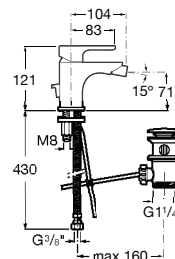

Misturadora monocomando de parede para lavatório. Não inclui válvula nem ligações de alimentação flexíveis.

A5A3L09C00 181,00 €
Cromado

A5A3L09NB0 253,00 €
Preto mate

A completar com:

Kit universal para misturadoras monocomando de parede.

A525220603 83,80 €
Cromado

A5252206NB 117,00 €
Preto mate

Acabamentos:

5L

Misturadora monocomando para bidé com válvula de descarga automática e ligações de alimentação flexíveis.

A5A6A09C00 99,40 €
Cromado

Acabamentos:

5L

Misturadora monocomando para bidé com fixador de corrente e ligações de alimentação flexíveis.

A5A6B09C00 75,90 €
Cromado

Acabamentos:

5L

Misturadora monocomando para bidé, corpo liso e ligações de alimentação flexíveis. Não inclui válvula.

A5A6C09NB0 121,00 €
Preto mate

Acabamentos:

N

5L