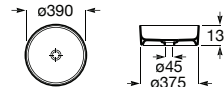

FINE CERAMIC®