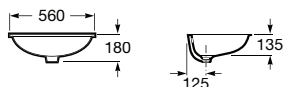

Berna

Lavatório de encastrar por baixo, com jogo de fixação. Não inclui torneira.

A327871001 560 mm 121,00 €

Acabamentos:

00

Outros lavatórios / Lavatórios de semiencastrar

Diverta

Lavatório em porcelana semiempotrado em encimera. Não inclui torneira.

A32711S000 500 mm 252,00 €

Acabamentos:

00