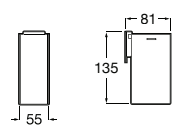

Copo e porta-copo de parede (possibilidade de instalação com parafusos ou adesivo).

A816843001 41,30 €
Cromado

A816843024 49,00 €
Preto Mate

Acabamentos:

01 24