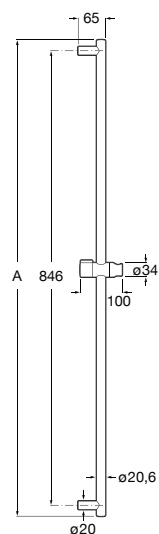

Minimal

Barra de duche com suporte ajustável para chuveiro de mão.

A5B0605C00	900 mm	93,60 €
A5B0505C00	700 mm	76,70 €

Acabamentos: