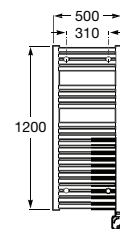

Toalheiro elétrico. 500W.

A815499000* 260,00 €
Branco

A815499001* 462,00 €
Cromado

Acabamentos:

00 01