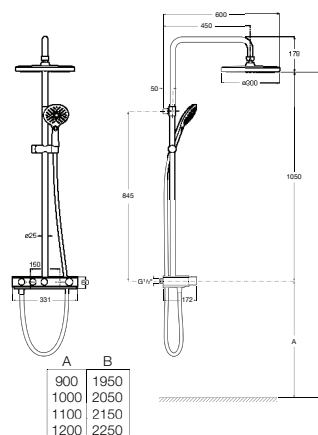

Index-T Switch 3v

Coluna termostática para duche com prateleira. Chuveiro circular ø300 mm com 2 funções, flexível acetinado PVC 1,50 m e chuveiro de mão Plenum Go 120/3F

A5A9J09C00 848,00 €

Acabamentos:

N