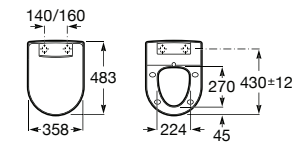

Premium Round

Assento com funções de lavagem e secagem. Necessita de ligação de água e de uma tomada elétrica convencional.

A804006001 1.000,00 €

Acabamento

00