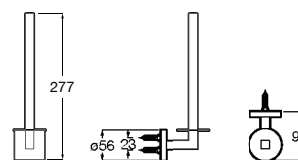

# Hotels Round <sup>N</sup> A forma perfeita do círculo inspira uma coleção minimalista e extremamente funcional.

Cabide.

**A817570C00** 19,30 €  
Cromado

**A817570C40** 28,80 €  
Preto Mate

**A817570B00** 28,80 €  
Branco mate