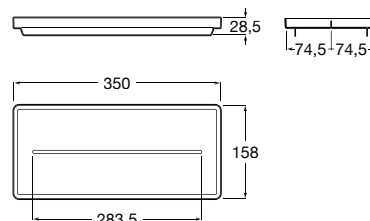

Doseador de bancada.

A817673C60 53 x 73 mm 40,50 €
ABS branco mate

A817673C70 53 x 73 mm 40,50 €
ABS verde escuro mate

A817673C80 53 x 73 mm 40,50 €
ABS cinza areia

Acabamentos:

Copo de bancada.

A817672C60 105 x 77,5 mm 15,40 €
ABS branco mate

A817672C70 105 x 77,5 mm 15,40 €
ABS verde escuro mate

A817672C80 105 x 77,5 mm 15,40 €
ABS cinza areia

Acabamentos:

Porta-objetos de bancada.

A817671C60 151,5 x 75 mm 11,10 €
ABS branco mate

A817671C70 151,5 x 75 mm 11,10 €
ABS verde escuro mate

A817671C80 151,5 x 75 mm 11,10 €
ABS cinza areia

Acabamentos:

Bandeja.

A817670C60 350 X 158 mm 22,20 €
ABS branco mate

A817670C70 350 X 158 mm 22,20 €
ABS verde escuro mate

A817670C80 350 X 158 mm 22,20 €
ABS cinza areia

Acabamentos: