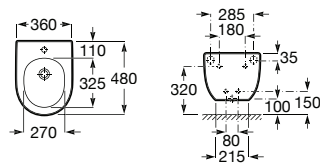

**A357246000** 208,00 €

Acabamentos:

00

COMPACTO

Sanita Meridian, placa de acionamento PL10 Dual, acessórios Hotels.