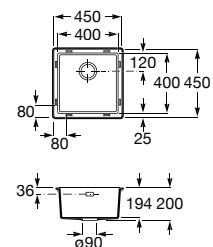

Praga 74

Lava-louça de uma cuba em aço inox com válvula 3½" e válvula de descarga.

A871741D01 394,00 €

N

AÇO INOX

Praga 50

Lava-louça de uma cuba em aço inox com válvula 3½" e válvula de descarga.

A871501D01 348,00 €

N

AÇO INOX

Praga 45

Lava-louça de uma cuba em aço inox com válvula 3½" e válvula de descarga.

A871451D01 325,00 €

N

AÇO INOX

Praga 40

Lava-louça de uma cuba em aço inox com válvula 3½" e válvula de descarga.

A871401D01 297,00 €

N

AÇO INOX