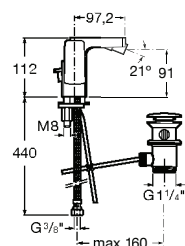

5L

COLD
START