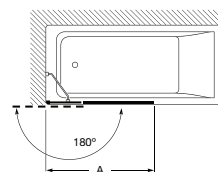

Vela MRF

AM325.....

Divisória angular para base de duche: 2 portas e 2 elementos fixos. Esta divisória compõe-se por 2 referências: MRF. Altura 1950 mm.

Medidas (A)	Abertura mínima	Vidro transparente	Acabamento mate, fumato ou vidro com serigrafia
De 750 a 900	760	2.110,00 €	2.265,00 €
De 901 a 1100	760	2.207,00 €	2.382,00 €

Compensação: 15 mm por cada lado. O tratamento MaxiClean (M) opcional tem um custo adicional de 138 €.

Este modelo só dispõe de serigrafia no vidro com acabamento Cuarzo.

Acabamentos:

Vela B1HF*

AM327.....

Divisória para banheira: 1 porta e 1 elemento fixo. Altura 1500 mm.

Medidas (A)	Vidro transparente	Acabamento mate, fumato ou vidro com serigrafia
De 1000 a 1200	774,00 €	862,00 €
De 1201 a 1400	803,00 €	904,00 €

Compensação: 15 mm. O tratamento MaxiClean (M) opcional tem um custo adicional de 51 €.

Acabamentos:

±6 mm

±6 mm