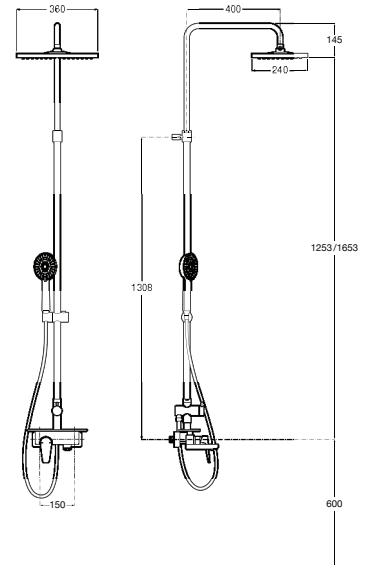

Even-M

Coluna de banho-duche monocomando, com prateleira, altura regulável de 1253 a 1653 mm e barra de duche orientável. Com cano para banheira. Inclui chuveiro circular de 360 x 240 mm, chuveiro de mão de $\varnothing$ 100 mm com 3 funções, flexível de PVC acetinado de 1,75 m e suporte articulado regulável em altura.

A5A9C90C00 637,00 €

Acabamentos: