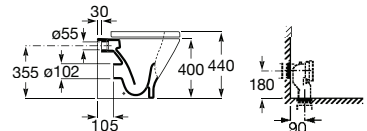

**A80147200B** 101,00 €

Assento e tampo em Supralit® com dobradiças de aço inox.

**A80147000B** 52,70 €

Acabamentos:

00

ROCA RIMLESS®

COMPATÍVEL

Bidé Square altura comfort BTW, para mobilidade reduzida. Não inclui tampo e torneira.