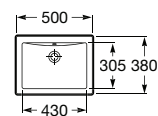

Outros lavatórios / Lavatórios de encastrar por baixo

Diverta

Lavatório de encastrar ou de encastrar por baixo, com jogo de fixação. Não inclui torneira.

A327114000 500 mm 181,00 €

Acabamentos:

00