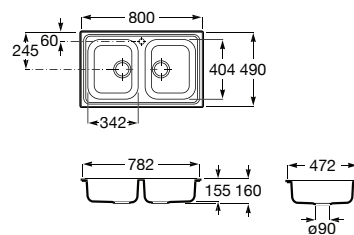

Victoria 90 ED

Lava-louça de uma cuba em aço inox, com escorredor à direita, orifício para torneira e válvula.

A873901A01 192,00 €

AÇO INOX

Victoria 90 EI

Lava-louça de uma cuba em aço inox, com escorredor à esquerda, orifício para torneira e válvula.

A874901A01 192,00 €

AÇO INOX

Victoria 80 2C

Lava-louça de duas cubas em aço inox, com orifício para torneira e válvulas.

A872801A01 178,00 €

AÇO INOX

Victoria 80 ED

Lava-louça de uma cuba em aço inox, com escorredor à direita, orifício para torneira e válvula.

A873801A01 166,00 €

AÇO INOX

Victoria 80 EI

Lava-louça de uma cuba em aço inox, com escorredor à esquerda, orifício para torneira e válvula.

A874801A01 166,00 €

AÇO INOX