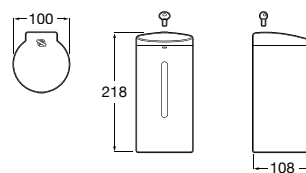

Public

Doseador de sabão ou gel hidroalcoólico com sensor. Alimentação por 6 pilhas alcalinas 1,5 V LR6 (AA). Capacidade de 700 ml. Aço inox AISI 304.

A818011000 76,20 €