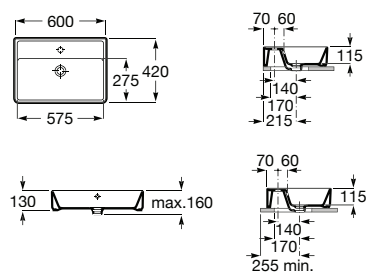

Lavatório sobre a bancada. Não inclui torneira.

A3270MN000 600 mm 188,00 €

Acabamentos:

00