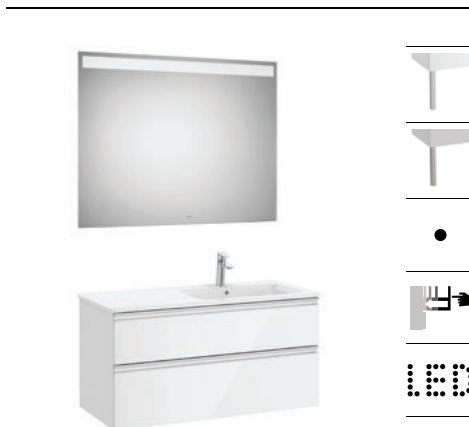

Unik - Inclui móvel de duas gavetas e lavatório à direita / esquerda. Não inclui torneira.

A851482...	1000 mm	492,00 €
Lavatório à direita		
A851481...	1000 mm	492,00 €
Lavatório à esquerda		
A851852...	1000 mm	492,00 €
Lavatório central		
A851480...	800 mm	435,00 €
Lavatório à direita		
A851479...	800 mm	435,00 €
Lavatório à esquerda		

Pack - Inclui móvel de duas gavetas, lavatório à direita / esquerda e espelho Eidos. Não inclui torneira.

A851515...	1000 mm	590,00 €
Lavatório à direita		
A851514...	1000 mm	590,00 €
Lavatório à esquerda		
A851854...	1000 mm	590,00 €
Lavatório central		
A851513...	800 mm	515,00 €
Lavatório à direita		
A851512...	800 mm	515,00 €
Lavatório à esquerda		

Opcional:

Conjunto de dois pés.

Acabamentos: