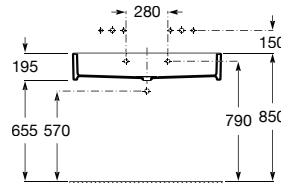

Access

Lavatório mural sem orifício para torneira.

A368PB8000	1000 mm	264,00 €
A368PB9000	600 mm	127,00 €

Acabamentos:

00