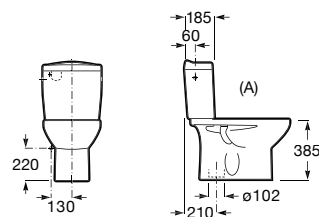

Opcional:

Coluna.

A331300001 Branco	40,80 €

Semicoluna.

A336312005 Branco	38,10 €

Acabamentos:

00

Sanita de tanque baixo com saída vertical. Inclui jogo de fixação. (A)

A342394000 Branco	69,50 €

Sanita de tanque baixo com saída horizontal. Inclui jogo de fixação. (B)

A342395000 Branco	69,50 €

Tanque de alimentação lateral com tampa e mecanismo de descarga dupla 6/3L.

A34139H000 Branco	112,00 €

Tanque de alimentação inferior com tampa e mecanismo de descarga dupla 6/3L.

A34139X000 Branco	112,00 €

Assento e tampo em Supralit® de queda amortecida.

A801B6200B Branco	92,50 €

Assento e tampo em Supralit® com dobradiças de aço inox.

A801B6000B Branco	43,60 €

Assento e tampo em Supralit® com dobradiças acetálicas.

A801B6600B Branco	36,30 €

Acabamentos:

00