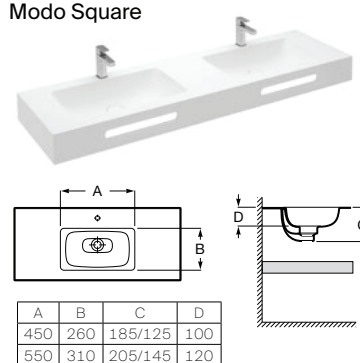

Modo Square