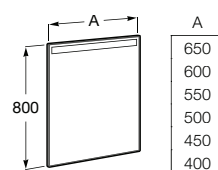

Eidos

Espelho retangular com iluminação LED para ligar ao interruptor do espaço de banho.

A812390000	650 mm	187,00 €
A812355000	600 mm	178,00 €
A812389000	550 mm	173,00 €
A812354000	500 mm	170,00 €
A812388000	450 mm	162,00 €
A812387000	400 mm	157,00 €