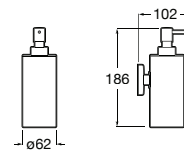

Acabamentos:

01

Doseador de parede (possibilidade de instalação com parafusos ou adesivo).

A816677001* 76,80 €
Cromado