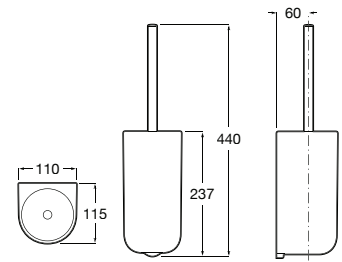

Piaçaba e porta-piaçaba de parede.

A3870ZE000 46,80 €

Acabamentos:

00