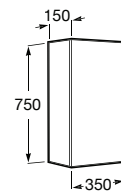

Delta

Módulo coluna.

A857635... 1750 mm 388,00 €

Acabamentos:

N

Delta

Módulo coluna com prateleira aberta.

A857636... 1750 mm 388,00 €

Acabamentos:

N

Delta

Módulo coluna superior.

A857637... 750 mm 243,00 €

Acabamentos:

N

Extra

Módulo coluna com duas portas.

A857702... 1500 mm 232,00 €

Acabamentos:

N