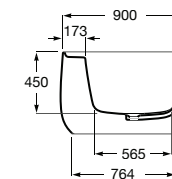

Beyond

Banheira em Surfex® oval autoportante. Inclui válvula click-clack com tampa em Surfex® e pés. Sem furos para misturadora.

A248452000	1800 x 900 mm	3.378,00 €
Branco		
A2484520PO	1800 x 900 mm	4.227,00 €
Pérola		
A2484520XO	1800 x 900 mm	4.227,00 €
Onix		
A2484520BO	1800 x 900 mm	4.227,00 €
Bege		
A2484520CO	1800 x 900 mm	4.227,00 €
Café		
A2484520K0 ⓘ	1800 x 900 mm	4.227,00 €
Preto		

Acabamentos:

SURFEX®

Beyond

Banheira em Surfex® oval autoportante. Inclui válvula click-clack com tampa em Surfex® e pés. Com furos para torneira (não incluída). Torneira recomendada: A5A183AC00 Insignia torneira para banho-duche bicomando de bancada.

A248453000	1800 x 900 mm	3.378,00 €
Branco		
A2484530PO	1800 x 900 mm	4.227,00 €
Pérola		
A2484530XO	1800 x 900 mm	4.227,00 €
Onix		
A2484530BO	1800 x 900 mm	4.227,00 €
Bege		
A2484530CO	1800 x 900 mm	4.227,00 €
Café		
A2484530K0 ⓘ	1800 x 900 mm	4.227,00 €
Preto		

Acabamentos:

SURFEX®