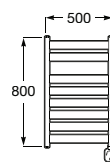

Toalheiro elétrico. 300W.

A815502000* 480,00 €
Branco

A815502001* 717,00 €
Cromado

Acabamentos: