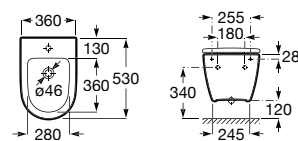

Bidé BTW. Altura de 420 mm (sem tampo).
Inclui jogo de fixação. Não inclui tampo e torneira.

A357687000 158,00 €

Tampo em Supralit® para bidé de queda amortecida.

A806E12001 127,00 €

Tampo em Supralit® para bidé.

A806E10001 68,80 €

Acabamentos:

00

●
ALTURA EXTRA

Bidé suspenso com fixações ocultas. Inclui jogo de fixação. Não inclui tampo e torneira. Para a instalação é necessário um sistema de instalação Roca compatível.

A357685000 177,00 €

Tampo em Supralit® para bidé de queda amortecida.

A806E12001 127,00 €

Tampo em Supralit® para bidé.

A806E10001 68,80 €

Acabamentos:

00

●

Unik - Inclui móvel com quatro gavetas e lavatório duplo em Fineceramic®. Não inclui torneira.

A851694... 1200 mm 1.140,00 €

Pack - Inclui móvel com 4 gavetas, lavatório duplo em Fineceramic® e espelho Eidos. Não inclui torneira.

A851710... 1200 mm 1.378,00 €

Acabamentos:

509 510 513 512 511

● | ●

LED