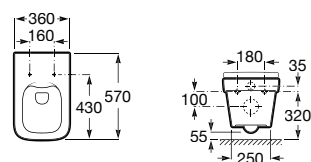

Sanita suspensa Rimless® com fixações ocultas e saída horizontal. Para a instalação de sanitas suspensas é necessário um sistema de instalação Roca compatível.

A34678L000 247,00 €

Assento e tampo em Supralit® de queda amortecida.

A801782004 132,00 €

Assento e tampo em Supralit® com dobradiças de aço inox.

A801780004 71,60 €

Acabamentos:

00