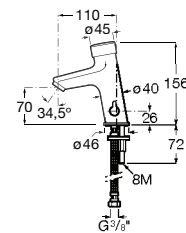

Fluent

Misturadora temporizada de bancada para lavatório. Com perlador.

A5A3A24C00 239,00 €

Acabamentos: