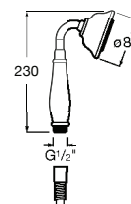

Carmen 83/1

Chuveiro de mão com 1 função.

A5B114BC00

46,10 €

Acabamentos:

C0