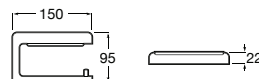

Acabamentos:

Porta-rolô sem tampa.

A817034001 55,00 €
Cromado

A817034..0 83,80 €
Acabamentos Everlux