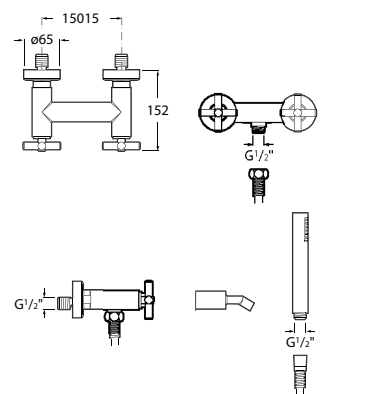

Misturadora bicomando exterior para duche com chuveiro de mão, flexível metálico de 1,50 m e suporte articulado.

A5A2043C00 398,00 €
Cromado

Acabamentos: