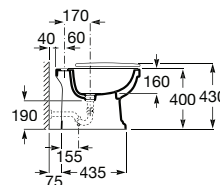

Bidê, 1 orifício para torneira. Inclui jogo de fixação. Não inclui tampo e torneira.

A3570A4000 269,00 €
Branco

A3570A4560 333,00 €
Preto

Bidê, 3 orifícios para torneira. Inclui jogo de fixação. Não inclui tampo e torneira.

A3570A4003 283,00 €
Branco

A3570A4563 355,00 €
Preto

Tampo em Supralit® com dobradiças em aço inox.

A806B5000B 104,00 €
Branco

A806B5038B 104,00 €
Cinzento

A806B5056B 104,00 €
Preto

Acabamentos:

00 56