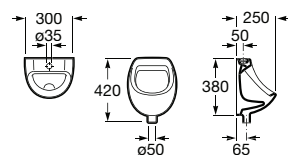

**A353145000** 51,70 €

Conjunto de fixações

**AV0016600R** 1,95 €

Acabamentos:

00

**Pack Chic + Fluent**

Pack Chic é composto por urinol Chic, torneira Fluent, tubo de ligação, sifão e conjunto de fixação.

**A35T45L000** 230,00 €