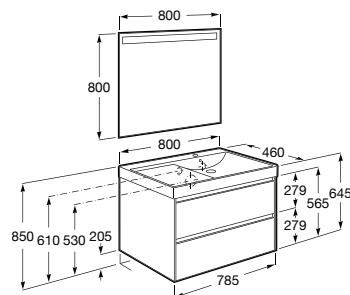

Unik - Inclui móvel de duas gavetas e lavatório em Fineceramic® à direita / esquerda. Não inclui torneira.

A851690...	800 mm	655,00 €
Lavatório à direita		
A851692...	800 mm	655,00 €
Lavatório à esquerda		

Pack - Inclui móvel de duas gavetas, lavatório em Fineceramic® à direita / esquerda e espelho Eidos. Não inclui torneira.

A851706...	800 mm	823,00 €
Lavatório à direita		
A851708...	800 mm	823,00 €
Lavatório à esquerda		

Acabamentos: