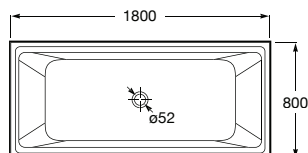

Modo

Banheira em Surfex® retangular autoportante. Inclui válvula click-clack com tampa em Surfex® e pés.

AB10070832000000	1800 x 800 mm	3.169,00 €

Acabamentos: