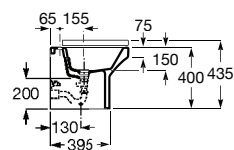

Bidé compacto BTW. Não inclui tampo e torneira.

A357787000 172,00 €

Tampo para bidé compacto de queda amortecida.

A80678C004 132,00 €

Tampo para bidé compacto.

A80678B004 70,30 €

Acabamentos:

00