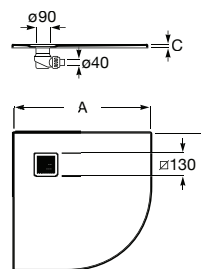

A	B	C
900	900	28
800	800	28

Até rutura de stock.

Original

Grelha de cor para base de duche Terran. Apenas compatível com a Terran.

- A276467..0 28,00 €

Acabamentos:

Cube

Grelha de cor para base de duche Terran. Apenas compatível com a Terran.

- A276509..0 28,00 €

Acabamentos:

Sun

Grelha de cor para base de duche Terran. Apenas compatível com a Terran.

- A276510..0 28,00 €

Acabamentos: