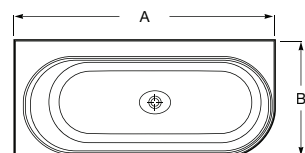

Raina

Banheira em Stonex® apta para duas pessoas de instalação no canto esquerdo.

A248663000	1800 x 800 mm	2.595,00 €
A248666000	1700 x 750 mm	2.261,00 €
Branco		
A2486630PO	1800 x 800 mm	3.633,00 €
A2486660PO	1700 x 750 mm	3.165,00 €
Pérola		
A2486630XO	1800 x 800 mm	3.633,00 €
A2486660XO	1700 x 750 mm	3.165,00 €
Onix		
A2486630BO	1800 x 800 mm	3.633,00 €
A2486660BO	1700 x 750 mm	3.165,00 €
Bege		
A2486630CO	1800 x 800 mm	3.633,00 €
A2486660CO	1700 x 750 mm	3.165,00 €
Café		
A2486630KO	1800 x 800 mm	3.633,00 €
A2486660KO	1700 x 750 mm	3.165,00 €
Preto		

Acabamentos:

N

STONEX®

A	B	C	D
1800	800	1470	565
1700	750	1370	515

Raina

Banheira em Stonex® apta para duas pessoas de instalação no canto direito.

A248664000	1800 x 800 mm	2.488,00 €
A248667000	1700 x 750 mm	2.359,00 €
Branco		
A2486640PO	1800 x 800 mm	3.483,00 €
A2486670PO	1700 x 750 mm	3.303,00 €
Pérola		
A2486640XO	1800 x 800 mm	3.483,00 €
A2486670XO	1700 x 750 mm	3.303,00 €
Onix		
A2486640BO	1800 x 800 mm	3.483,00 €
A2486670BO	1700 x 750 mm	3.303,00 €
Bege		
A2486640CO	1800 x 800 mm	3.483,00 €
A2486670CO	1700 x 750 mm	3.303,00 €
Café		
A2486640KO	1800 x 800 mm	3.483,00 €
A2486670KO	1700 x 750 mm	3.303,00 €
Preto		

Acabamentos:

N

STONEX®

A	B	C	D
1800	800	1470	565
1700	750	1370	515