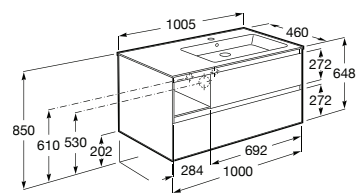

Unik - Inclui móvel de duas gavetas, um módulo aberto à esquerda e lavatório em Stonex® em acabamento Branco Mate à direita. Não inclui torneira.

A851938... 1000 mm 852,00 €
Lavatório à direita

Acabamentos: