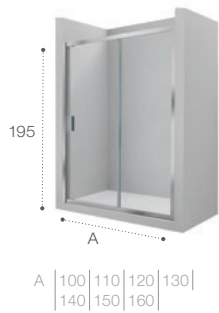

L2-E Ura
p.142