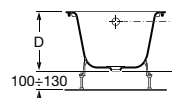

A	B	C	D	E	F
1700	570	1530	420	400	350
1600	570	1430	420	400	350
1500	570	1330	420	400	350
1400	560	1230	420	400	350
1200	550	1050	390	370	330
1000	550	850	390	370	330

G	H	I	J	Litr.
285	100	70	1235	182
285	100	70	1180	170
285	100	70	1120	161
285	100	70	1020	144
260	75	60	900	117
260	75	60	730	95