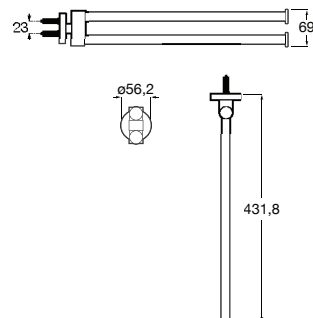

Toalheiro de lavatório.

A817573C00	750 mm	48,70 €
Cromado		
A817573C40	750 mm	73,20 €
Preto Mate		
A817573B00	750 mm	73,20 €
Branco mate		
A817574C00	600 mm	43,20 €
Cromado		
A817574C40	600 mm	64,70 €
Preto Mate		
A817574B00	600 mm	64,70 €
Branco mate		
A817575C00	450 mm	38,50 €
Cromado		
A817575C40	450 mm	58,00 €
Preto Mate		
A817575B00	450 mm	58,00 €
Branco mate		
A817576C00	300 mm	33,30 €
Cromado		
A817576C40	300 mm	50,30 €
Preto Mate		
A817576B00	300 mm	50,30 €
Branco mate		

Acabamentos:

N

Toalheiro duplo.

A817577C00	76,50 €
Cromado	
A817577C40	116,00 €
Preto Mate	
A817577B00	116,00 €
Branco mate	

Acabamentos:

N

Toalheiro duplo giratório.

A817578C00	89,20 €
Cromado	
A817578C40	134,00 €
Preto Mate	
A817578B00	134,00 €
Branco mate	

Acabamentos:

N

GIRATÓRIO