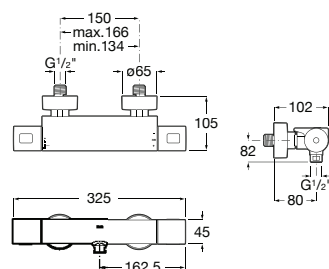

T-1000 Round

Misturadora termostática exterior para duche.

A5A142EC00 219,00 €
Cromado

A5A142E..0 328,00 €
Acabamentos Everlux

Acabamentos: