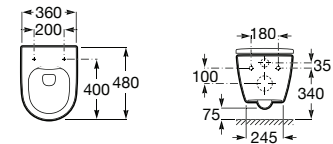

COMPACTO

ROCA RIMLESS®