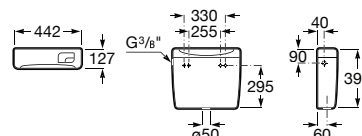

Tubo de instalação para tanque.

A890200001 18,30 €

Acabamentos:

00