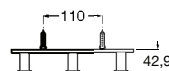

Cabide triplo.

A817572C00 28,80 €
Cromado

A817572C40 43,00 €
Preto Mate

A817572B00 43,00 €
Branco mate

Acabamentos:

N