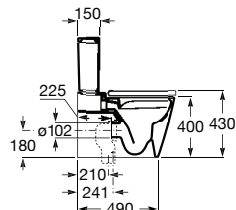

Tanque com tampa e mecanismo de descarga dupla 4,5/3L.

A341520000 273,00 €
Branco brilho

A341520..0 339,00 €
Acabamentos mate

Assento e tampo em Supralit® de queda amortecida.

A80152200B 161,00 €
Branco brilho

A801522..B 161,00 €
Acabamentos mate

Acabamentos: