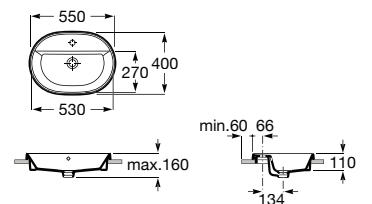

Lavatório de encastrar. Não inclui torneira.

A3270Y6000 550 mm 163,00 €

Acabamentos:

00