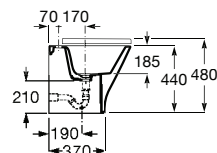

Bidé Square altura comfort BTW, para mobilidade reduzida. Não inclui tampo e torneira.

A35747C000 135,00 €

Tampo para bidé de Supralit® de queda amortecida.

A80673200B 101,00 €

Tampo para bidé de Supralit® com dobradiças de aço inox.

A80673000B 52,20 €

Acabamentos:

00

CONFORT

Bidé Square. Inclui jogo de fixação. Não inclui tampo e torneira.

A357474000 112,00 €

Tampo para bidé de Supralit® de queda amortecida.

A80647200B 101,00 €

Tampo para bidé de Supralit® com dobradiças de aço inox.

A80647000B 52,20 €

Acabamentos:

00

Bidé Square compacto BTW. Não inclui tampo e torneira.

A357477000 112,00 €

Tampo para bidé de Supralit® de queda amortecida.

A80673200B 101,00 €

Tampo para bidé de Supralit® com dobradiças de aço inox.

A80673000B 52,20 €

Acabamentos:

00

COMPACTO