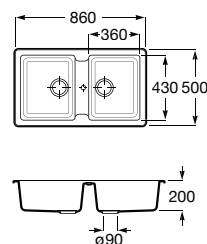

Bergen 100 2C

Lava-louça reversível de duas cubas em Quarzex®, com escorredor, dois orifícios insinuados para torneira, válvulas 3/2" e 2 1/2" e sifão.

A880200..0 423,00 €

Acabamentos:

02 94

QUARZEX®

Bergen 85 2C

Lava-louça de duas cubas em Quarzex®, dois orifícios insinuados para torneira, válvula 3/2" e sifão.

A880210..0 397,00 €

Acabamentos:

02 94

QUARZEX®

Bergen 100

Lava-louça reversível de uma cuba em Quarzex®, com escorredor, dois orifícios insinuados para torneira, válvula 3/2" e sifão.

A880190..0 384,00 €

Acabamentos:

02 94

QUARZEX®

Bergen 80

Lava-louça reversível de uma cuba em Quarzex®, com escorredor, dois orifícios insinuados para torneira, válvula 3/2" e sifão.

A880180..0 352,00 €

Acabamentos:

02 94

QUARZEX®