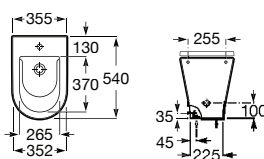

Bidê Round. Não inclui tampo e torneira.

A3570N4000 115,00 €

Tampo para bidê de Supralit® de queda amortecida.

A806D12001 97,20 €

Tampo para bidê de Supralit® com dobradiças de aço inox.

A806D10001 52,20 €

Acabamentos:

00