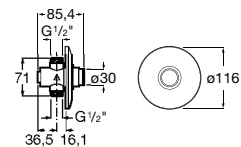

Instant

Torneira temporizada de passagem reta de encastrar para urinol com espelho redondo.

A5A9077C00 72,70 €

Acabamentos: