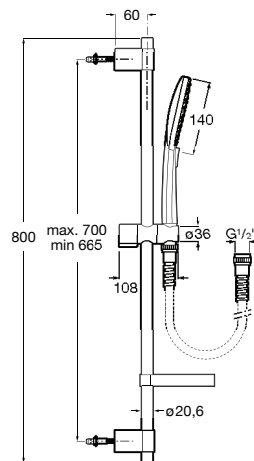

Plenum Round 140/3

Kit de duche. Inclui chuveiro de mão em cromado de 140 mm com 3 funções, barra de 800 mm, suporte regulável para chuveiro de mão, saboneteira e flexível acetinado de PVC de 1,70 m.

A5B1411C00 148,00 €

Cromado

A5B1411CB0 149,00 €

Cromado/Branco

Acabamentos: