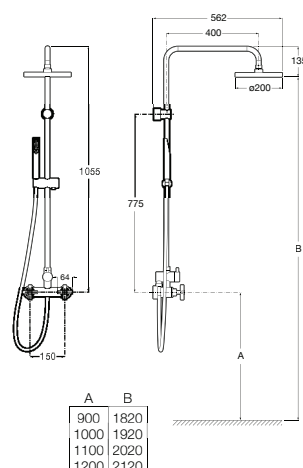

Loft

Coluna bicomando para duche com altura fixa. Inclui chuveiro circular de $\varnothing$ 200 mm, chuveiro de mão de 25 x 180 mm, flexível metálico de 1,7 m e suporte articulado regulável em altura.

A5A9743C00 1.067,00 €

Acabamentos: