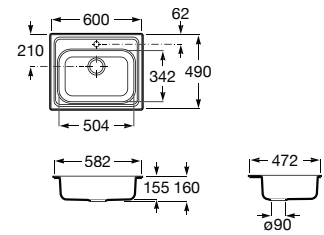

**A874801A01** 166,00 €

AÇO INOX

**Victoria 60**

Lava-louça de uma cuba em aço inox, com orifício para torneira e válvula.

A871601A01 141,00 €

AÇO INOX

**Victoria 45**

Lava-louça de uma cuba em aço inox, com orifício para torneira e válvula.