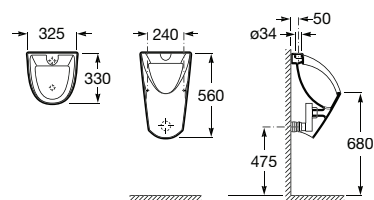

Pack Chic + Fluent

Pack Chic é composto por urinol Chic, torneira Fluent, tubo de ligação, sifão e conjunto de fixação.

A35T45L000 230,00 €

Acabamentos:

00