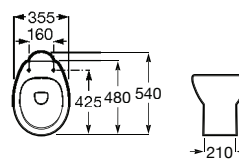

Assento e tampo em Supralit® de queda amortecida.

A801B6200B 92,50 €
Branco

Assento e tampo em Supralit® com dobradiças de aço inox.

A801B6000B 43,60 €
Branco

Assento e tampo em Supralit® com dobradiças acetálicas.

A801B6600B 43,60 €
Branco

Acabamentos:

00

Sanita de tanque alto para tanque de encastrar ou fluxómetro com saída vertical. Inclui jogo de fixação e união de ligação.

A344398000 69,20 €
Branco