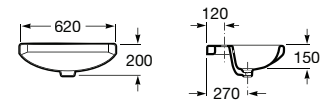

Estudio Angular

Lavatório mural, com jogo de fixação. Não inclui torneira.

A325200001 440 mm 98,80 €

Acabamentos:

00

●