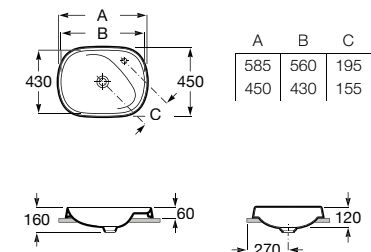

FINE CERAMIC®