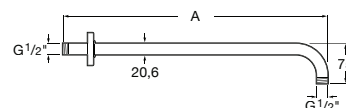

Acabamentos:

**Braço de parede**Braço de parede para chuveiro circular.  
Compatibilidade com Stella.

<b>A5B0750C00</b>	215 mm	28,40 €
-------------------	--------	---------

Acabamentos: