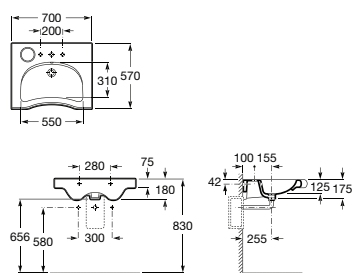

Coleção de banho / Meridian

TABELA ROCA PRVP AGOSTO 2023

Lavatório mobilidade reduzida, com jogo de fixação. Não inclui torneira.

A32724H000 700 x 570 mm 197,00 €

Opcional:

Conjunto de descarga com sifão incorporado e avisador de nível.

A506403207 100,00 €

Acabamentos:

00