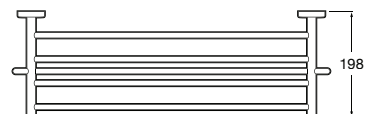

Porta-toalhas com toalheiro (não admite instalação com adesivo).

A816660001* 118,00 €
Cromado

Acabamentos:

01