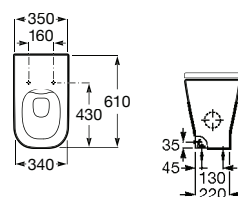

**The Gap Square**

Bidé Square BTW altura confort, com jogo de fixação. Não inclui torneira.

**A35747C000** 135,00 €

Tampo em Supralit® de queda amortecida.

**A80673200B** 101,00 €

Tampo em Supralit® com dobradiças de aço inox.