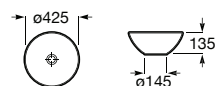

FINE CERAMIC®