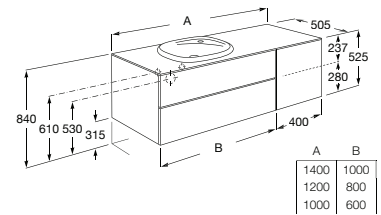

Acabamentos:

Módulo coluna com espelho de corpo inteiro no interior e prateleiras reguláveis em altura.

<b>A857237...</b>	1400 mm	957,00 €
-------------------	---------	----------

Acabamentos: