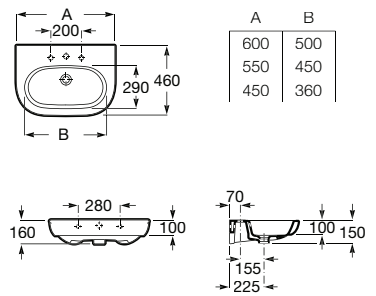

Lavatório mural para coluna ou semicoluna, com jogo de fixação. Não inclui torneira.

A325242000 600 mm 118,00 €

A325243000 550 mm 110,00 €

A325245000 450 mm 96,60 €

Opcional:

Coluna para lavatório.

A335240000 104,00 €

Semicoluna para lavatório.

A337241000 94,80 €

Acabamentos:

00