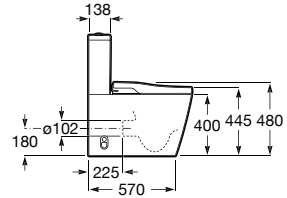

In-Wash® Inspira de tanque baixo BTW

Smart toilet de tanque baixo BTW de descarga dupla 4,5/3L de saída dual. Inclui Roca Rimless®, assento e tampo com função de lavagem e secagem. Necessita de tomada de corrente.

A80306L001 2.080,00 €

Acabamento

00