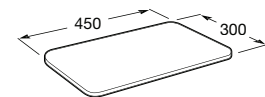

Tábua

Tábua de vidro preto Praga/Paris.

A868210000 78,30 €