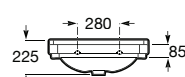

Lavatório mural com jogo de fixação.
1 orifício para torneira. Não inclui torneira.

A3270A1000 650 mm 338,00 €
Branco

A3270A1560 650 mm 414,00 €
Preto

Lavatório mural com jogo de fixação.
3 orifícios para torneira. Não inclui torneira.

A3270A1003 650 mm 359,00 €
Branco

A3270A1563 650 mm 450,00 €
Preto

Opcional:

Coluna para lavatório.
Não inclui jogo de fixação.

A3370A0000 202,00 €
Branco

A3370A0560 245,00 €
Preto

Acabamentos: