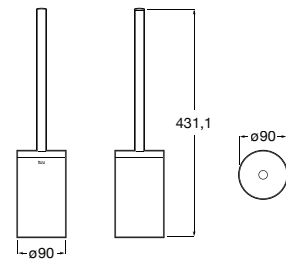

Piaçaba e porta-piaçaba de chão.

A817586C00 Cromado	85,50 €
A817586C40 Preto Mate	128,00 €
A817586B00 Branco mate	128,00 €

Acabamentos:

N