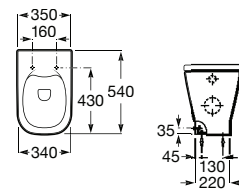

**A80147200B** 101,00 €

Assento e tampo em Supralit® com dobradiças de aço inox.

**A80147000B** 52,70 €

Acabamentos:

00

ROCA RIMLESS®

COMPATÍVEL

Bidé Square altura comfort BTW, para mobilidade reduzida. Não inclui tampo e torneira.