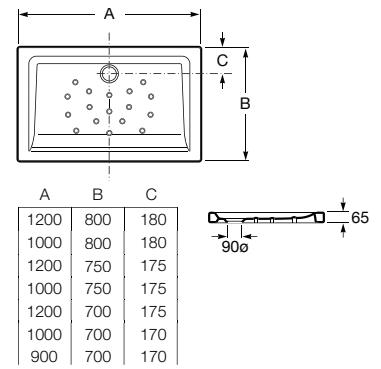

Malta extraplana

Base de duche em porcelana. Não inclui válvula.

A373516000	1200 x 800 x 65 mm	291,00 €
A373517000	1000 x 800 x 65 mm	252,00 €
A373505000	1200 x 750 x 65 mm	278,00 €
A373506000	1000 x 750 x 65 mm	236,00 €
A37450C000	1200 x 700 x 65 mm	252,00 €
A37450D000	1000 x 700 x 65 mm	211,00 €
A37450E000	900 x 700 x 65 mm	173,00 €
A37450F000	750 x 750 x 65 mm	191,00 €

Acabamentos:

00

PORCELANA

Malta angular extraplana

Base de duche em porcelana angular. Não inclui válvula.

A37450A000	1000 x 1000 x 65 mm	230,00 €
A37450B000	900 x 900 x 65 mm	213,00 €

Acabamentos:

00

PORCELANA

Italia

Base de duche em porcelana rectangular. Não inclui válvula.

A3740HP000	1200 x 800 x 80 mm	194,00 €
A3740HS000	1000 x 800 x 80 mm	178,00 €
A3740HG000	1400 x 700 x 80 mm	270,00 €
A3740HR000	1200 x 700 x 80 mm	183,00 €
A3740HT000	1000 x 700 x 80 mm	141,00 €
A3740HU000	900 x 720 x 80 mm	104,00 €

Acabamentos:

00

PORCELANA