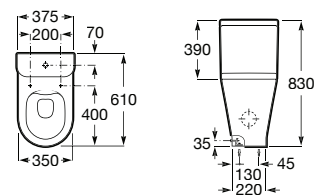

Acabamentos:

00

ROCA RIMLESS®

CONFORT

COMPATÍVEL

4,5/3L

Sanita Round de tanque baixo Rimless® de saída dual.

**A3420N8000** 128,00 €