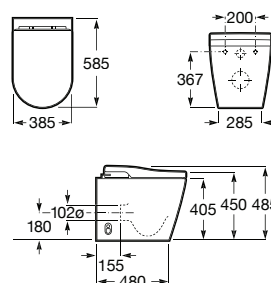

SUPRA
GLAZE®

ROCA
RIMLESS®
VORTEX