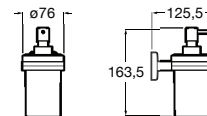

Acabamentos:

01

Doseador de parede (possibilidade de instalação com parafusos ou adesivo).

A816678001* 47,50 €
Cromado