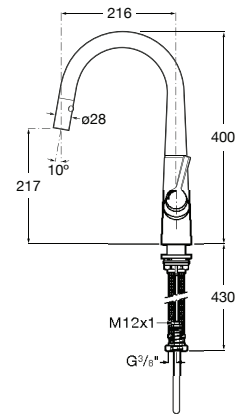

Syra

Misturadora mocomando para lava-louça com cano curvo giratório e chuveiro extensível de 2 funções. Inclui ligações de alimentação flexíveis. Abertura em água fria.

A5A812AC00 364,00 €

Acabamentos: