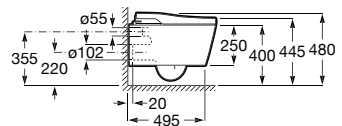

In-Wash® Inspira suspensa

Smart toilet suspensa. Inclui Roca Rimless®, assento e tampo com função de lavagem e secagem. Necessita de tomada de corrente. Para a instalação, recomendamos o sistema de instalação Duplo WC One Smart (A890078020).

A803060001 2.000,00 €

Acabamento

00