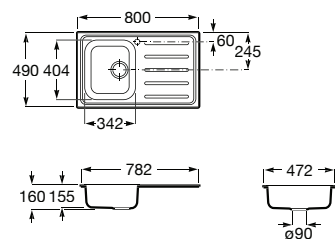

**A872801A01** 178,00 €

AÇO INOX

**Victoria 80 ED**

Lava-louça de uma cuba em aço inox, com escorredor à direita, orifício para torneira e válvula.

**A873801A01** 166,00 €

AÇO INOX

**Victoria 80 EI**

Lava-louça de uma cuba em aço inox, com escorredor à esquerda, orifício para torneira e válvula.