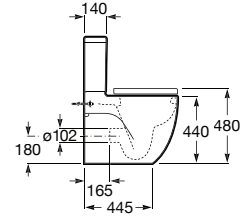

CONFORT

4,5/3L