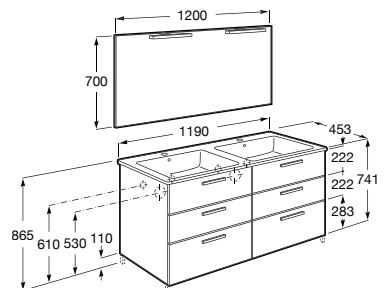

Unik - Inclui móvel com seis gavetas e lavatório duplo. Não inclui pés nem torneiras.

A851601... 1200 mm 970,00 €

Pack - Inclui móvel com seis gavetas, lavatório duplo, espelho e aplique Starlight. Não inclui pés nem torneiras.

A851609... 1200 mm 1.093,00 €

Opcional:

Conjunto de quatro pés em alumínio de 110 mm.

A816827339 37,50 €

Acabamentos:

806 516 434 517 402