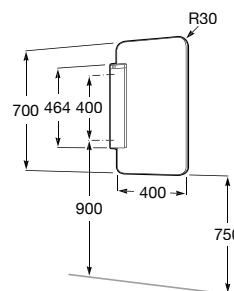

Pack Chic + Fluent

Pack Chic é composto por urinol Chic, torneira Fluent, tubo de ligação, sifão e conjunto de fixação.

A35T45L000 230,00 €

Acabamentos:

00

Pack Mini + Instant

Pack Mini é composto por urinol Mini, torneira Instant, tubo de ligação, sifão e conjunto de fixação.

A35T145000 153,00 €

Acabamentos:

00

Espaços públicos / Separadores

Divo

Separador para urinol em vidro. Vidro temperado de 8 mm, serigrafado mate numa face. Perfil mural mate sem parafusos visíveis. Instalação em paredes de alvenaria. Instalação reversível.

AM20104053 273,00 €

N

±8 mm