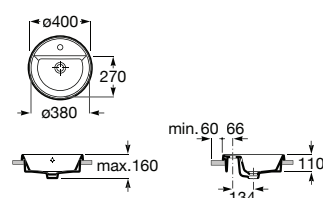

Lavatório de encastrar. Não inclui torneira.

A3270Y4000 400 mm 120,00 €

Acabamentos:

00