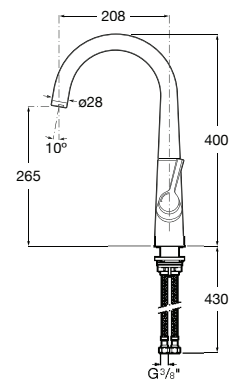

Syra

Misturadora mocomando para lava-louça com cano curvo giratório e ligações de alimentação flexíveis. Abertura em água fria.

A5A842AC00 320,00 €

Acabamentos: