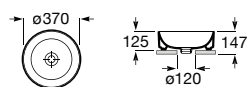

Lavatório em Fineceramic® sobre a bancada sem orifício para torneira. Não inclui torneira.

**A32768J000** 370 mm 161,00 €

Acabamentos:

00

FINE CERAMIC®

Lavatório de encastrar em Fineceramic® com orifício para torneira. Não inclui torneira.