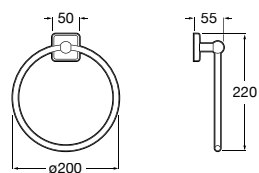

Toalheiro de anilha (possibilidade de instalação com parafusos ou adesivo).

A816659001* 42,50 €
Cromado

Acabamentos:

01