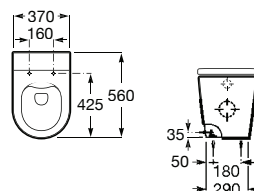

Sanita Round suspensa compacta Rimless® com saída horizontal. Inclui jogo de fixação. Para a instalação de sanitas suspensas é necessário um sistema de instalação Roca compatível.

A346528000 320,00 €
Branco brilho

A346528..0 403,00 €
Acabamentos mate

COMPACTO

ROCA RIMLESS®

Assento e tampo em Supralit® de queda amortecida para sanita compacta.

A80152C00B 161,00 €
Branco brilho

A80152C..B 161,00 €
Acabamentos mate

Acabamentos:

Sanita Round de tanque alto BTW Rimless® para tanque de encastrar ou fluxômetro, de saída dual. Inclui jogo de fixação.

A347526000 280,00 €
Branco brilho

A347526..0 352,00 €
Acabamentos mate

ROCA RIMLESS®

Assento e tampo em Supralit® de queda amortecida.

A80152200B 161,00 €
Branco brilho

A801522..B 161,00 €
Acabamentos mate

Acabamentos:

Bidé Round BTW. Inclui jogo de fixação. Não inclui tampo e torneira.

A357527000 225,00 €
Branco brilho

A357527..0 283,00 €
Acabamentos mate

Tampo em Supralit® para bidé de queda amortecida.

A80652200B 166,00 €
Branco brilho

A806522..B 166,00 €
Acabamentos mate

Acabamentos: