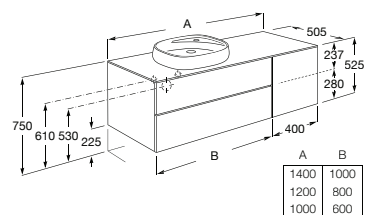

Inclui móvel com 2 gavetas e 1 porta para lavatório sobre a bancada de 585 / 455 mm à esquerda. Não inclui lavatório nem torneira. Acabamento do lavatório disponível em branco.

A851404...	1400 mm	1.658,00 €
Para lavatório 585 mm		
A851402...	1400 mm	1.658,00 €
Para lavatório 455 mm		
A851400...	1200 mm	1.587,00 €
Para lavatório 585 mm		
A851398...	1200 mm	1.587,00 €
Para lavatório 455 mm		
A851396...	1000 mm	1.512,00 €
Para lavatório 455 mm		

Acabamentos: