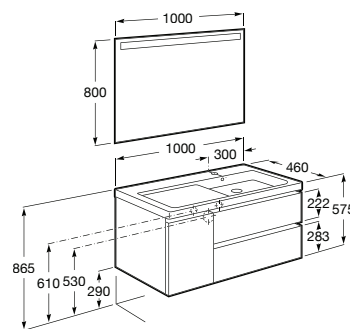

Unik - Inclui móvel base de duas gavetas e uma porta e lavatório plus à direita / esquerda. Não inclui torneira.

A851968... 1000 mm 680,00 €
Lavatório à esquerda

A851969... 1000 mm 680,00 €
Lavatório à direita

Pack - Inclui móvel base de duas gavetas e uma porta, lavatório plus e espelho Eidos. Não inclui torneira.

A851979... 1000 mm 812,00 €
Lavatório à esquerda

A851980... 1000 mm 812,00 €
Lavatório à direita

Opcional:

Conjunto de dois pés.

Acabamentos:

N