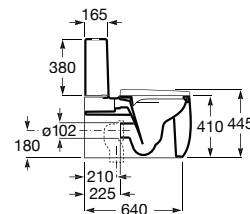

ROCA RIMLESS®

4,5/3L