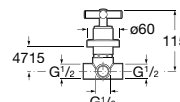

Inversor de encastrar de 1/2" para banho ou duche de 4 bocas.

A5A9043C00 144,00 €
Cromado

Inversor de encastrar de 1/2" para banho ou duche de 5 bocas.

A5A9143C00 183,00 €
Cromado

Acabamentos: