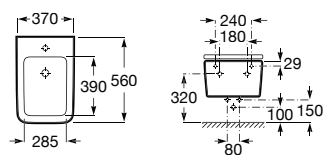

Bidé Square suspenso. Inclui jogo de fixação. Não inclui tampo e torneira. Para a instalação é necessário um sistema de instalação Roca compatível.

A357535000 302,00 €
Branco brilho

A357535..0 378,00 €
Acabamentos mate