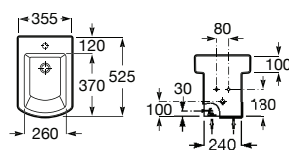

Bidé compacto BTW. Inclui sifão curvo e jogo de fixação. Não inclui tampo e torneira.

**A357624000** 223,00 €

Tampo lacado com dobradiças metálicas para bidé.

**A806620004** 78,80 €

Acabamentos:

00

COMPACTO