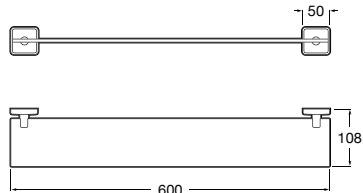

Doseador de bancada.

A816679001* 79,00 €
Cromado

Acabamentos:

01

Copo e porta-copo de parede (possibilidade de instalação com parafusos ou adesivo).

A816681001* 36,00 €
Cromado

Acabamentos:

01

Prateleira. Possibilidade de instalação com parafusos ou adesivo, fixação incluída.

A816661001* 63,80 €
Cromado

Acabamentos:

01