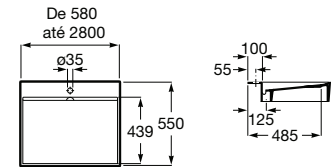

Modo Dash de 580 até 2800 mm