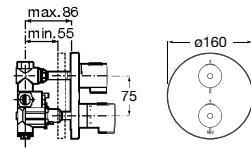

T-500

Misturadora termostática de encastrar para duche. Conjunto completo.

A5A2M18C00 228,00 €

Acabamentos: