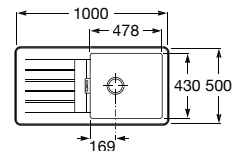

Oslo 100 2C

Lava-louça reversível de duas cubas em Quarzex® com escorredor, dois orifícios insinuados para torneira, válvulas 3/2" e sifão.

A880170..0 519,00 €

Acabamentos:

02 11 94

QUARZEX®

Oslo 85 2C

Lava-louça reversível de duas cubas em Quarzex®, dois orifícios insinuados para torneira, válvulas 3/2" e sifão.

A880160..0 486,00 €

Acabamentos:

02 11 94

QUARZEX®

Oslo 100

Lava-louça reversível de uma cuba em Quarzex® com escorredor, dois orifícios insinuados para torneira, válvulas 3/2" e sifão.

A880130..0 525,00 €

Acabamentos:

02 11 94

QUARZEX®

Oslo 85

Lava-louça reversível de uma cuba em Quarzex® com escorredor, dois orifícios insinuados para torneira, válvulas 3/2" e sifão.

A880120..0 481,00 €

Acabamentos:

02 11 94

QUARZEX®