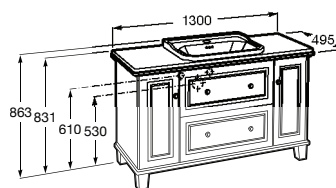

**A857142421** 648,00 €  
Mármore preto

Acabamentos:

415 **417**

Unik - Inclui móvel com 2 gavetas e lavatório com 1 orifício para torneira. Não inclui torneira.

**A851369...** 800 mm 1.347,00 €

Unik - Inclui móvel com 2 gavetas e lavatório com 3 orifícios para torneira. Não inclui torneira.