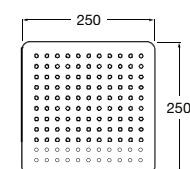

## Raindream

250 x 250 mm

Chuveiro circular de parede ou teto orientável de aço inox cromado. Função Rain. Não inclui braço de suporte à parede / teto.

**A5B2450C00** 397,00 €

Acabamentos:

C0

ACO  
INOX