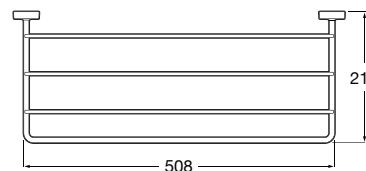

Porta-toalhas.

A817729C00	500 mm	105,00 €
Cromado		
A817729NB0	500 mm	136,00 €
Preto Mate		

Acabamentos: