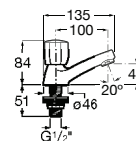

Torneira de bancada para lavatório (índice azul).

A5A428EC00 39,80 €
Cromado

Torneira de bancada para lavatório (índice vermelho).

A5A438EC00 39,80 €
Cromado

Acabamentos: