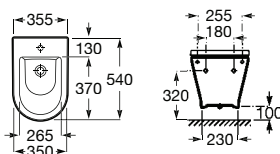

Bidê Round suspenso com fixações ocultas. Não inclui tampo e torneira. Para a instalação é necessário um sistema de instalação Roca compatível.

A3570N6000 155,00 €

Tampo para bidê de Supralit® de queda amortecida.

A806D12001 97,20 €

Tampo para bidê de Supralit® com dobradiças de aço inox.

A806D10001 52,20 €

Acabamentos:

00