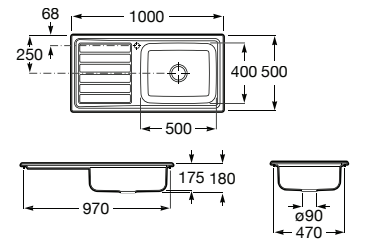

**A873101C01** 214,00 €

AÇO INOX

**Glasgow 100 EI**

Lava-louça de uma cuba em aço inox, com escorredor à esquerda, orifício para torneira e válvula 3/2".

**A874101C01** 214,00 €

AÇO INOX

**Glasgow 100ED 2C**