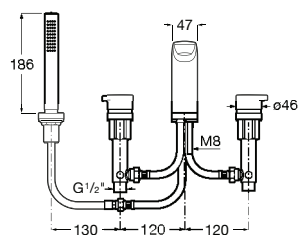

Acabamentos:

Torneira bicomando de bancada para banho-duche com cano central de 130 mm, inversor e chuveiro de mão com flexível de 1,70 m.

**A5A183AC00** 1.441,00 €  
Cromado

Acabamentos:

C0

Misturadora monocomando de encastrar para banho-duche.