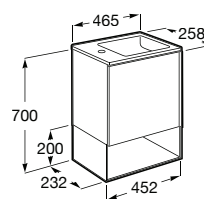

Mini Pro

N

Com um lavatório ainda mais fino e compacto, Mini Pro realça o design em cinco acabamentos que destacam a prateleira metálica inferior.

MOVEIS
LAVATÓRIOS

Unik - Inclui móvel com uma porta e lavatório.
Não inclui torneira.

A852008... 450 mm 218,00 €

Acabamentos:

806 550 523 422 549

N

COMPACTO