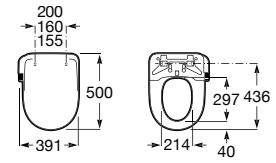

M4

Assento com funções de lavagem e secagem. Forma redonda. Necessita de ligação de água e de uma tomada elétrica convencional.

A804054001 967,00 €

Acabamento

00