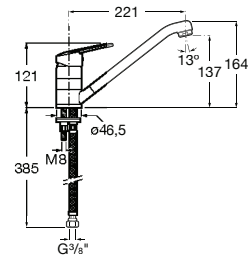

Victoria

Misturadora mocomando para lava-louça com cano giratório e ligações de alimentação flexíveis.

A5A8925C00 75,90 €

Acabamentos:

COLD START