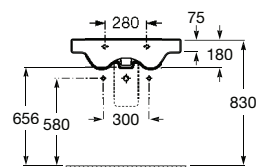

Meridian

Lavatório em porcelana mural com jogo de fixação. Não inclui torneira.

A32724H000 700 mm 197,00 €

Conjunto de descarga com sifão incorporado e avisador de nível.

A506403207 100,00 €

Acabamentos:

00