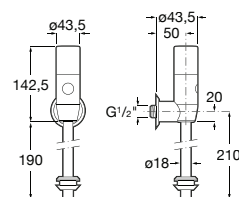

Sentronic-V

Fluxómetro eletrónico para urinol. Alimentação com uma pilha alcalina de 9V. Opcional: comando à distância para urinol, para fazer ajustes diferentes dos de origem.

A5A9A79C00 423,00 €

Comando à distância para urinol, para fazer ajustes diferentes dos de origem.

A525081207 82,50 €

Acabamentos:

C0