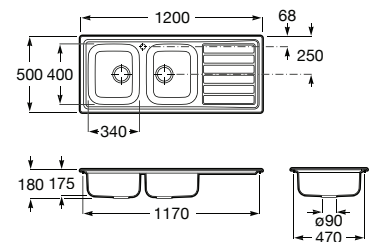

## Victoria 120 ED

Lava-louça de duas cubas em aço inox, com escorredor à direita, orifício para torneira e válvulas.

**A873121A01** 284,00 €

AÇO INOX