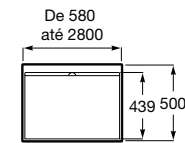

Modo Dash de 580 até 2800 mm