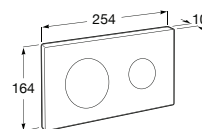

PL10 Dual

Placa de acionamento de descarga dupla para sistemas de instalação ONE Roca. Não são necessárias ferramentas para a instalação. Acabamento PVD.

A8901890CN 124,00 €

Preto titânio

A8901890RG 124,00 €

Rose gold

A8901890NM 124,00 €

Preto titânio escovado

Acabamentos:

N