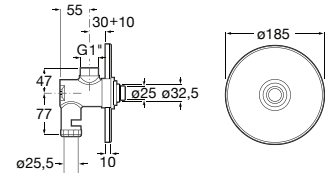

Fluxómetro de encastrar 3/4"

Fluxómetro de encastrar 3/4" de dupla descarga 6/3L. Tubo reto para sanita.

A5A9779C00 345,00 €

Acabamentos:

C0

6/3L

Aqualine

Fluxómetro de encastrar Aqualine de dupla descarga 6/3L.

A5A9777C00 289,00 €

Acabamentos:

C0

6/3L

Aqualine

Fluxómetro de encastrar Aqualine de 6L.

A5A9677C00 231,00 €

Acabamentos:

C0

6L

Aqualine Comfort

Fluxómetro de 1/2" para urinol.

A5A9177C00 126,00 €

Acabamentos:

C0