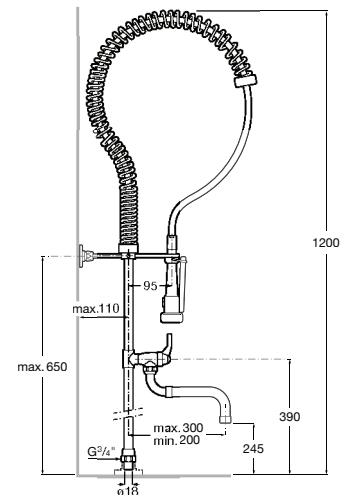

Instant Pro

Torneira Industrial para lava-louça cano espiral industrial de 1200 mm de 2 saídas.

A5A8664C00 525,00 €

Acabamentos: