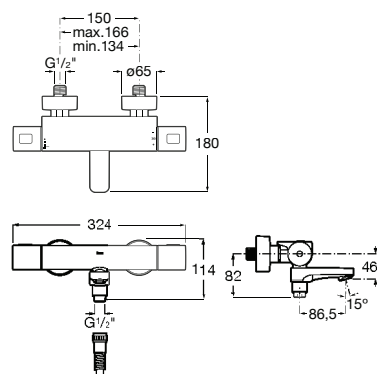

T-1000 Round

Misturadora termostática exterior para banho-duche com inversor automático.

A5A1E2EC00 283,00 €
Cromado

A5A1E2E..0 423,00 €
Acabamentos Everlux

Acabamentos:

T-1000 Round

Misturadora termostática exterior para duche.

A5A142EC00 219,00 €
Cromado

A5A142E..0 328,00 €
Acabamentos Everlux

Acabamentos: