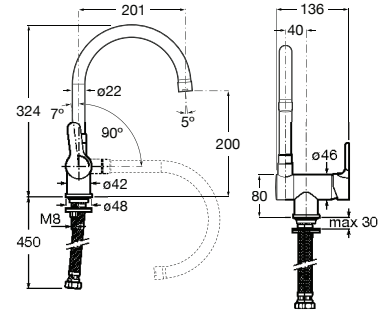

Mencia

Misturadora mocomando para lava-louça com cano giratório e ligações de alimentação flexíveis. Abertura em água fria.

A5A7409C00	191,00 €
Cromado	
A5A7409B00	233,00 €
Branco	
A5A7409CNO	233,00 €
Preto Mate	
A5A7409CM0	233,00 €
Titânio	

Acabamentos:

COLD START

7L

L20

Misturadora mocomando para lava-louça com cano rebatível giratório e ligações de alimentação flexíveis. Abertura em água fria.

A5A8209C00	225,00 €

Acabamentos:

COLD START

L20

Misturadora mocomando para lava-louça com cano giratório e ligações de alimentação flexíveis. Abertura em água fria.

A5A8409C00	122,00 €

Acabamentos:

COLD START

L20

Misturadora mocomando para lava-louça com cano giratório e ligações de alimentação flexíveis. Abertura em água fria.

A5A8909C00	111,00 €

Acabamentos:

COLD START