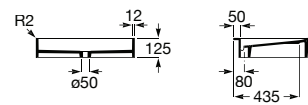

Dash

Lavatório em Stonex® mural. Com prateleira de 100 mm e orifício para torneira.

A2W8024000 650 mm 960,00 €

Acabamentos:

00

N

STONEX®

Dash

Lavatório em Stonex® mural. Com prateleira de 50 mm e orifício para torneira.

A2W8025000 650 mm 945,00 €

Acabamentos:

00

N

STONEX®

Diverta

Lavatório mural ou sobre a bancada, com jogo de fixação. Não inclui torneira.

A327110000 750 mm 309,00 €

A327111000 470 mm 233,00 €

Opcional:

Toalheiro.

A840597001 68,80 €

Acabamentos:

00

○ ● ○

Estudio Angular

Lavatório mural, com jogo de fixação. Não inclui torneira.

A325200001 440 mm 98,80 €

Acabamentos:

00

●

Ibis

Lava-mãos com orifício insinuados à direita e à esquerda. Não inclui torneira.

A320841001 440 mm 47,00 €

Acabamentos:

00

COMPACTO

○ ○