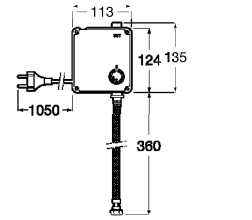

5,7L

UMA
ÁGUA