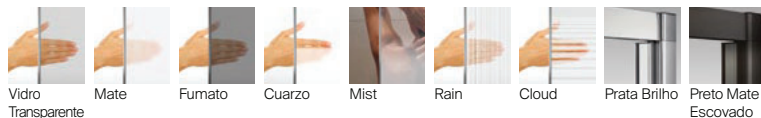

Acabamentos:

Tomando o vértice da divisória como referência, determinamos a posição direita ou esquerda