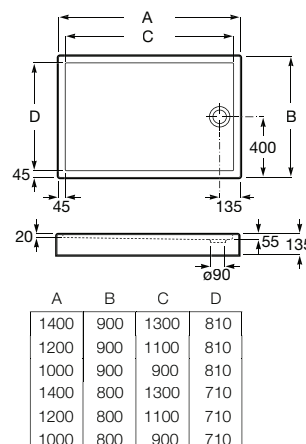

Granada Flat Angular

Base de duche acrílica extraplana com altura de 60 mm. Angular R550. Inclui válvula de descarga.

A276259000 900 x 900 mm 263,00 €

Acabamentos:

00

N

ACRÍLICO

Granada Compact

Base de duche acrílica extraplana com altura de 135 mm. Inclui válvula de descarga.

A276345000 1400 x 900 mm 375,00 €

A276342000 1200 x 900 mm 352,00 €

A276339000 1000 x 900 mm 336,00 €

A276266001 1400 x 800 mm 338,00 €

A276265000 1200 x 800 mm 317,00 €

A276264000 1000 x 800 mm 302,00 €

Acabamentos:

00

N

ACRÍLICO

Granada Compact Square

Base de duche acrílica extraplana com altura de 135 mm. Inclui válvula de descarga.

A276256000 900 x 900 mm 302,00 €

A276254000 800 x 800 mm 269,00 €

Acabamentos:

00

N

ACRÍLICO

Granada Compact Angular

Base de duche acrílica extraplana com altura de 135 mm. Angular R550. Inclui válvula de descarga.

A276260000 900 x 900 mm 302,00 €

Acabamentos:

00

N

ACRÍLICO