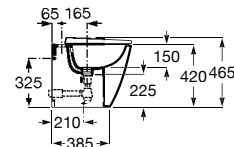

●
ALTURA EXTRA