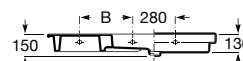

Lavatório mural. Não inclui torneira.

A327541000 1100 mm 373,00 €
Lavatório à direita

A327542000 1100 mm 373,00 €
Lavatório à esquerda

A327543000 900 mm 342,00 €
Lavatório à direita

A327544000 900 mm 342,00 €
Lavatório à esquerda

Opcional:

Toalheiro para lavatório.

A816758001 425 mm 106,00 €
Toalheiro à direita

A816759001 425 mm 106,00 €
Toalheiro à esquerda

Acabamentos:

00