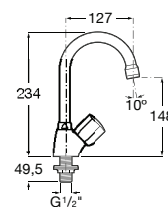

Acabamentos:

N

Misturadora para lavatório com cano central giratório e ligações de alimentação flexíveis.

**A5A518EC00** 59,10 €  
Cromado

Acabamentos:

N

Torneira de bancada para lavatório (índice azul).

**A5A428EC00** 39,80 €  
Cromado