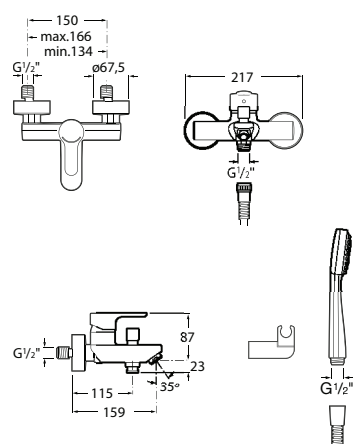

Misturadora / L20

TABELA ROCA PRVP AGOSTO 2023

Misturadora monocomando exterior para banho-duche com inversor automático, chuveiro de mão, flexível metálico de 1,70 m e suporte articulado.

A5A0109C02 125,00 €
Cromado

Acabamentos:

C0