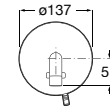

5,7L

UMA
ÁGUA