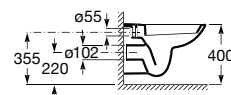

Sanita Square suspensa com saída horizontal. Inclui jogo de fixação. Para a instalação de sanitas suspensas é necessário um sistema de instalação Roca compatível.

A346997000 155,00 €

Assento e tampo em Supralit® de queda amortecida.

A8019D200B 99,70 €

Assento e tampo em Supralit® com dobradiças de aço inox.

A8019D000B 53,00 €

Acabamentos:

00