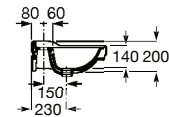

Lavatório mural com jogo de fixação.
1 orifício para torneira. Não inclui torneira.

A3270A0000 800 mm 380,00 €
Branco

A3270A0560 800 mm 475,00 €
Preto

Lavatório mural com jogo de fixação.
3 orifícios para torneira. Não inclui torneira.

A3270A0003 800 mm 400,00 €
Branco

A3270A0563 800 mm 500,00 €
Preto

Opcional:

Coluna para lavatório.
Não inclui jogo de fixação.

A3370A0000 202,00 €
Branco

A3370A0560 245,00 €
Preto

Acabamentos: