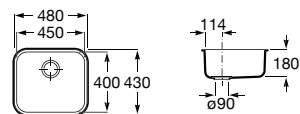

Porto 35
Lava-louça de uma cuba em aço inox com válvula 3½" e válvula de descarga.
A870R10330 121,00 €

AÇO INOX

Lisboa 50
Lava-louça de uma cuba em aço inox com válvula 3½".
A870M10500 138,00 €

AÇO INOX

Lisboa 45
Lava-louça de uma cuba em aço inox com válvula 3½".
A870M10450 119,00 €

AÇO INOX

Lisboa 40
Lava-louça de uma cuba em aço inox com válvula 3½".
A870M10400 107,00 €

AÇO INOX

Lisboa 35
Lava-louça de uma cuba em aço inox com válvula 3½".
A870M10330 93,90 €

AÇO INOX

Medidas em mm.
Os preços indicados são unitários e não incluem IVA.
A presente tabela anula as anteriores.