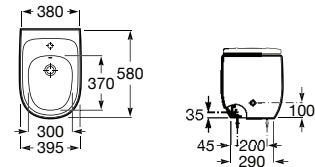

Assento e tampo em Supralit® de queda amortecida.

A801B8200B 186,00 €
Branco brilho

A801B82..B 186,00 €
Acabamentos mate

Acabamentos:

Bidé com furos para tampo. Inclui jogo de fixação. Deve ser vendido em conjunto com tampo Supralit®. Não inclui tampo e torneira.

A3570B8000 631,00 €
Branco brilho

A3570B8..0 758,00 €
Acabamentos mate