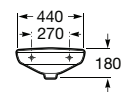

Ibis

Lava-mãos com orifício insinuados à direita e à esquerda. Não inclui torneira.

A320841001 440 mm 47,00 €

Acabamentos:

00

COMPACTO

○ ○