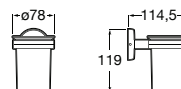

Acabamentos:

00

Copo e porta-copo de parede (possibilidade de instalação com parafusos ou adesivo).

A816705001 36,20 €
Cromado