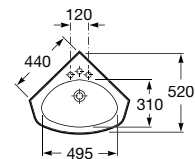

Estudio Angular

Lavatório mural, com jogo de fixação. Não inclui torneira.

A325200001 440 mm 98,80 €

Acabamentos:

00

●