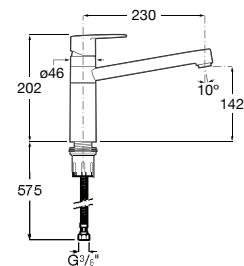

Victoria Plus

Misturadora mocomando para lava-louça com cano giratório e ligações de alimentação flexíveis.

A5A864FC00 86,90 €

Acabamentos:

C0

N