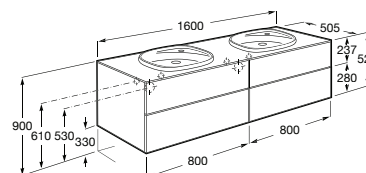

Inclui móvel com 4 gavetas para 2 lavatórios de encastrar de 585 / 450 mm. Não inclui lavatórios nem torneiras. Acabamento do lavatório disponível em branco.

A851419...	1600 mm	1.977,00 €
Para lavatórios 585 mm		
A851418...	1600 mm	1.977,00 €
Para lavatórios 450 mm		

Acabamentos: