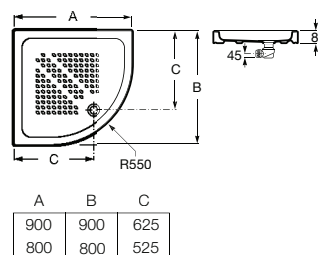

Bases de duche / Válvula de descarga para bases de duche

Válvula de descarga extraplana

Válvula de descarga extraplana para bases de duche.

Altura 60 mm. (Terran-N, Terran)

A27L026000	Ø 90 mm	58,60 €