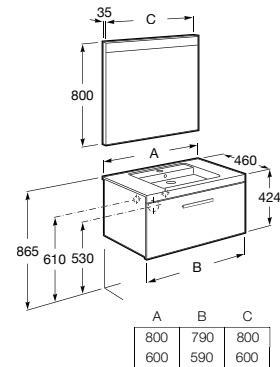

Unik - Inclui móvel de uma gaveta e lavatório.
Sifão economizador de espaço incluído.
Não inclui torneira.

A855945...	800 mm	708,00 €
A855944...	600 mm	632,00 €

Pack - Inclui móvel de uma gaveta, lavatório e espelho Prisma Basic com luz LED. Sifão economizador de espaço incluído.
Não inclui torneira.

A855929...	800 mm	970,00 €
A855928...	600 mm	852,00 €

Opcional:

Conjunto de dois pés.

A816764339	60,00 €

Acabamentos: