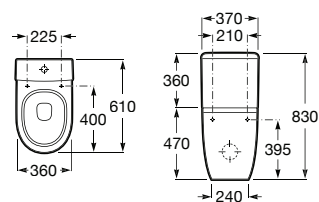

CONFORT

4,5/3L