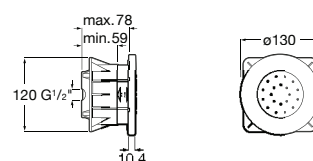

Jato orientável Round

Jato empotrado orientável com 1 função para espaços de duche.

A5B3878C00 103,00 €

Acabamentos: