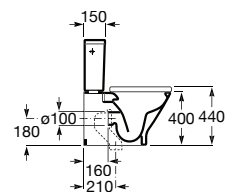

COMPACTO

ROCA RIMLESS®

4/2L