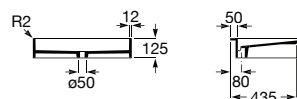

Access

Lavatório mural sem orifício para torneira.

A368PB8000	1000 mm	264,00 €
A368PB9000	600 mm	127,00 €

Acabamentos:

00

Dash

Lavatório em Stonex® mural. Com prateleira de 50 mm e sem furo para torneira.

A2W8025000	650 mm	945,00 €

Acabamentos:

00

N

STONEX®

Dash

Lavatório em Stonex® mural. Com prateleira de 100 mm e sem furo para torneira.

A2W8024000	650 mm	960,00 €

Acabamentos:

00

N

STONEX®