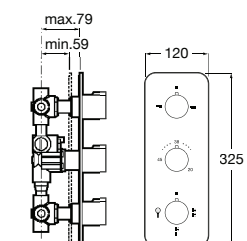

Puzzle-T

Misturadora termostática de encastrar para duche com desviador de 5 vias. Aço inox.

A5A2978C00 983,00 €

Acabamentos:

C0