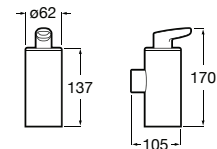

Acabamentos:

01

Doseador de parede.

A816722001*
Cromado

73,30 €