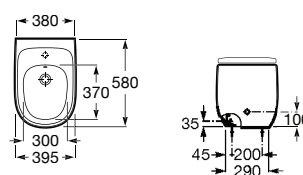

Coleção de banho / Beyond

TABELA ROCA PRVP AGOSTO 2023

Bidê sem furos para tampo. Inclui jogo de fixação. Não inclui torneira.

A3570B7000 631,00 €
Branco brilho

A3570B7.0 758,00 €
Acabamentos mate

Acabamentos: