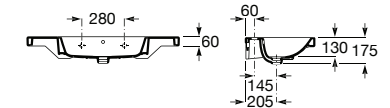

Lavatório mural com jogo de fixação.
Não inclui torneira.

A3270MA000 1000 mm 213,00 €

A3270M0000 800 mm 169,00 €

Acabamentos:

00