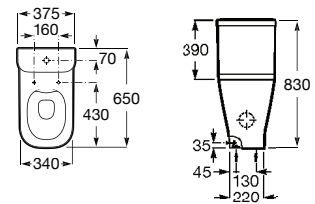

ROCA  
RIMLESS®

CONFORT

COMPATIVEL

4,5/3L

Sanita Square de tanque baixo Rimless® de saída dual e jogo de fixação.

**A342479000** 147,00 €

Tanque de alimentação lateral com tampa e mecanismo de descarga dupla 4,5/3L.