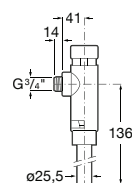

Gem

Tubo de descarga curvo de 1" para sanita e pia hospitalar Garda.

A526900610 386,00 €

Acabamentos:

Complementos para fluxores Gem

Complemento tubo de descarga para fluxómetro exterior.

AG0094703R 73,30 €

Tubo curvo de descarga para sanita.

A505521600 33,60 €

Válvula anti-retorno para fluxómetro.

A525936100 117,00 €

Adaptador de tubo de descarga para sanitas suspensas. 55 x 32 mm.

AV0016200R 2,17 €

Aqualine Basic

Fluxómetro Aqualine Basic exterior de 3/4".

A5A9477C00 77,50 €

Tubo curvo de descarga para sanita.

A505521600 33,60 €

Acabamentos:

Aqualine Plus

Fluxómetro exterior de 3/4", de descarga dupla 6/3L.

A5A9577C00 194,00 €

Tubo curvo de descarga para sanita.

A505521600 33,60 €

Acabamentos:

♦ ♦ ○
6/3L