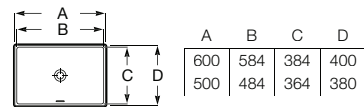

**A32768K000** 500 mm 132,00 €

Acabamentos:

00

FINE CERAMIC®

Sanita de tanque baixo Rimless® de saída dual. Altura de 420 mm (sem assento). Inclui jogo de fixação e curva de esgoto.

**A342687000** 184,00 €