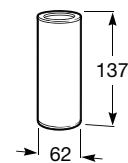

Acabamentos:

01

Copo de bancada.

A816388001*

40,50 €