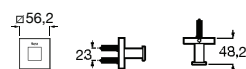

Cabide.		
A817601C00 Cromado	20,20 €	
A817601C40 Preto Mate	30,20 €	

N