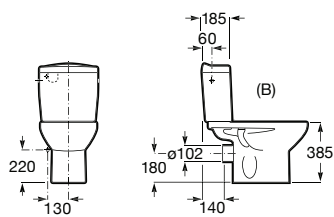

Opcional:

Coluna.

A331300001 Branco	40,80 €

Semicoluna.

A336312005 Branco	38,10 €

Acabamentos:

00

Sanita de tanque baixo com saída vertical. Inclui jogo de fixação. (A)

A342394000 Branco	69,50 €

Sanita de tanque baixo com saída horizontal. Inclui jogo de fixação. (B)

A342395000 Branco	69,50 €

Tanque de alimentação lateral com tampa e mecanismo de descarga dupla 6/3L.

A34139H000 Branco	112,00 €

Tanque de alimentação inferior com tampa e mecanismo de descarga dupla 6/3L.

A34139X000 Branco	112,00 €

Assento e tampo em Supralit® de queda amortecida.

A801B6200B Branco	92,50 €

Assento e tampo em Supralit® com dobradiças de aço inox.

A801B6000B Branco	43,60 €

Assento e tampo em Supralit® com dobradiças acetálicas.

A801B6600B Branco	36,30 €

Acabamentos:

00