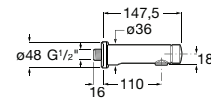

Avant

Torneira temporizada de parede exterior para lavatório com botão e cano de 150 mm.

A5A7879C00 147,00 €

Acabamentos:

3L

UMA
ÁGUA

Avant

Torneira temporizada de parede exterior para lavatório com botão e cano de 190 mm.

A5A7979C00 161,00 €

Acabamentos:

3L

UMA
ÁGUA

Avant

Misturadora temporizada de embutir para duche com botão e controlo de temperatura integrado.

A5A2217C00 413,00 €

Acabamentos:

Avant

Misturadora temporizada termostática de encastrar para banho ou duche.

A5A0679C00 616,00 €

Acabamentos:

Avant

Termostática Micro-T (pré-mistura).

A5A0179C00 125,00 €

Acabamentos:

PRÉ-
-MISTURA