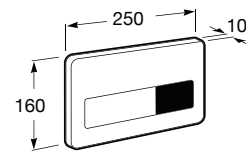

PL3-E PRO Dual Eletrônica

Placa de acionamento eletrônica em aço inox descarga dual automática mediante sensor de presença ou manual para sistemas de instalação Roca.

A890097500 616,00 €