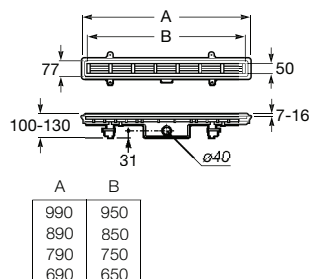

Plate X2

Elementos de instalação em obra para zonas de duche. Placa de esgoto adaptável à In-Drain.

A276098000	950 x 50 mm	120,00 €
A276154000	850 x 50 mm	112,00 €
A276097000	750 x 50 mm	105,00 €
A276096000	650 x 50 mm	99,70 €