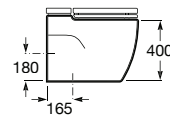

In-Tank sanita com tanque integrado BTW, mecanismo de descarga dupla 4,5/3L, assento e tampo lacados, de queda amortecida. Necessita de tomada de corrente.

A893303000 1.725,00 €

Acabamentos:

00