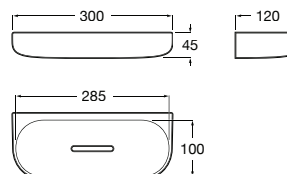

Porta-objetos.

A3870Z2000 36,30 €

Acabamentos:

00