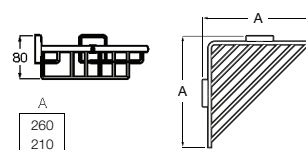

**A816697C00** 62,50 €  
Cromado

Acabamentos:

01

Porta-objetos de canto (possibilidade de instalação com parafusos ou adesivo).

**A816686001\*** 260 mm 87,70 €  
Cromado

**A816685001\*** 210 mm 81,70 €  
Cromado