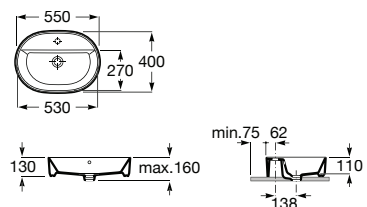

Lavatório sobre a bancada. Não inclui torneira.

A3270Y0000 550 mm 170,00 €

Acabamentos:

00