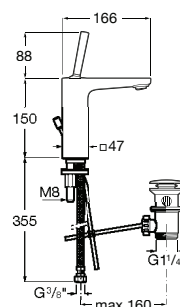

Misturadora monocomando para lavatório com manípulo joystick, válvula de descarga automática e ligações de alimentação flexíveis.

A5A306DC00 295,00 €
Cromado

Acabamentos:

5L

Misturadora monocomando para lavatório com manípulo joystick, corpo liso e ligações de alimentação flexíveis. Inclui válvula click-clack.

A5A326DC00 284,00 €
Cromado

Acabamentos:

5L

Misturadora monocomando para lavatório de cano alto, maneta joystick, corpo liso e ligações de alimentação flexíveis. Inclui válvula click-clack.

A5A376DC00 409,00 €
Cromado

Acabamentos:

5L

Misturadora monocomando de parede para lavatório.

A5A356DC00 272,00 €
Cromado

A completar com:

Kit universal para misturadoras monocomando de parede.

A525220603 83,80 €

Acabamentos:

5L