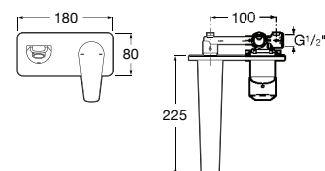

Misturadora / Atlas

TABELA ROCA PRVP AGOSTO 2023

Misturadora monocomando para lavatório de cano alto, corpo liso e ligações de alimentação flexíveis. Não inclui válvula. Abertura em água fria.

A5A3790C00 253,00 €
Cromado

Acabamentos:

C0

5L

COLD
START

Misturadora monocomando de parede para lavatório. Não inclui válvula nem ligações de alimentação flexíveis.

A5A3590C00 202,00 €
Cromado

A completar com:

Kit universal para misturadoras monocomando de parede.

A525220603 83,80 €

Acabamentos:

C0

5L

Misturadora monocomando para bidé com válvula de descarga automática e ligações de alimentação flexíveis.

A5A6090C00 144,00 €
Cromado

Acabamentos:

C0

5L

Misturadora monocomando para bidé com fixador de corrente e ligações de alimentação flexíveis.

A5A6190C00 127,00 €
Cromado

Acabamentos:

C0

5L