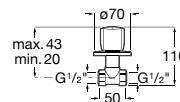

Torneira de passagem reta 1/2", índice azul.

A5A158EC00 24,40 €
Cromado

Torneira de passagem reta 1/2", índice
vermelho.

A5A188EC00 24,40 €
Cromado

Acabamentos:

C0