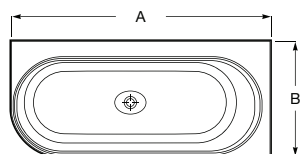

A	B	C	D
1800	800	1470	565
1700	750	1370	515