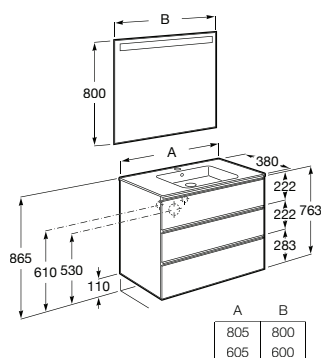

Unik - Inclui móvel compacto com três gavetas e lavatório centrado. Não inclui torneira.

A851499...	800 mm	473,00 €
A851498...	600 mm	452,00 €

Pack - Inclui móvel compacto com três gavetas, lavatório centrado e espelho Eidos. Não inclui torneira.

A851530...	800 mm	642,00 €
A851529...	600 mm	608,00 €

Opcional:

Conjunto de quatro pés.

Acabamentos:

806	509	547	548	434	517	402