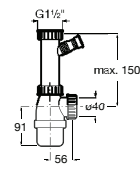

Sifão

Sifão para lava-louças de uma cuba.
Compatível apenas com os lava-louças em
aço inox da Roca. Ligação para máquina de
lava-louça disponível.

A506405407

6,91 €