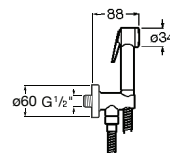

Be Fresh

Kit de duche bidé (1 saída). Inclui chuveiro de mão, suporte de duche com auto-stop, saída de água e flexível metálico de 1,2 m.

A5B9161C00 115,00 €

Acabamentos: