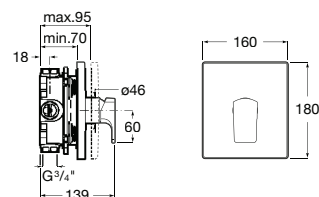

Misturadora monocomando de encastrar para banho-duche com inversor automático.

A5A2B01C00 331,00 €
Cromado

A completar com:

RocaBox universal.

A525869403 134,00 €

Acabamentos:

C0