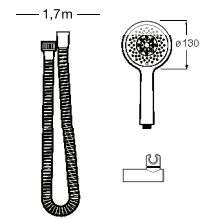

**A5B1307C00** 71,10 €

Acabamentos:

C0

**Stella 100/3**

Conjunto de duche. Inclui chuveiro de mão de 100 mm com 3 funções, suporte de duche articulado e flexível de PVC acetinado de 1,75 m.

**A5B1C03C00** 49,10 €