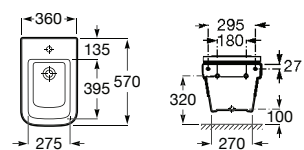

**A806782004** 134,00 €

Tampo para bidé com dobradiças de aço inox .

**A806780004** 72,30 €

Acabamentos:

00

Sanita e bidé Dama, placas de acionamento PL2 Dual, acessórios Victoria.

Medidas em mm.

Os preços indicados são unitários e não incluem IVA.  
A presente tabela anula as anteriores.