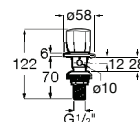

Acabamentos:

Torneira integral para bidé, índice azul (frio).

A5A658EC00 24,10 €
Cromado