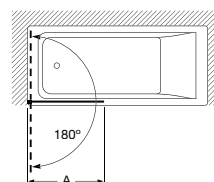

Easy B1H*

AM223.....

Divisória frontal para banheira: 1 porta com abertura de 180°. Altura 1500 mm.

Medidas (A)	Vidro transparente		Acabamento mate, fumato ou vidro com serigrafia	
	Branco / Prata mate	Prata brilho	Branco / Prata mate	Prata brilho
De 600 a 800	369,00	401,00	446,00	478,00
De 801 a 1000	438,00	470,00	518,00	550,00

Compensação: 15 mm. O tratamento MaxiClean (M) opcional tem um custo adicional de 35 €.

Acabamentos:

±6 mm

Easy B1HF

AM224.....

Divisória frontal para banheira: 1 porta com abertura de 180° e 1 elemento fixo. Altura 1500 mm.

Medidas (A)	Vidro transparente		Acabamento mate, fumato ou vidro com serigrafia	
	Branco / Prata mate	Prata brilho	Branco / Prata mate	Prata brilho
De 800 a 880	513,00 €	556,00 €	593,00 €	636,00 €
De 881 a 1200	585,00 €	628,00 €	673,00 €	716,00 €
De 1201 a 1400	656,00 €	699,00 €	757,00 €	800,00 €

Compensação: 15 mm. O tratamento MaxiClean (M) opcional tem um custo adicional de 51 €.

Acabamentos:

±6 mm

Tomando o vértice da divisória como referência, determinamos a posição direita ou esquerda