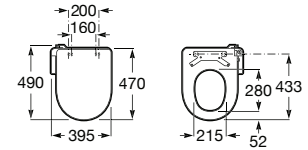

Acabamento

00

**M3**

Assento com função de lavagem, temperatura predefinida a 37°C. Forma redonda. Necessita de ligação de água e de uma tomada elétrica convencional.

**A804052001** 702,00 €

Acabamento

00

**Premium Round**