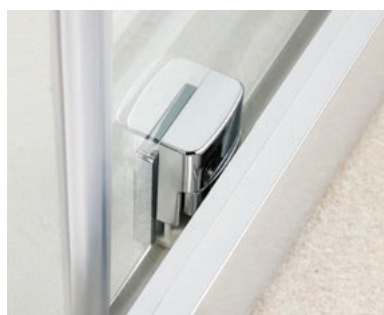

Ura

Prática e moderna, Ura oferece diversas opções em portas fixas por dobradiças ou de correr para proteger qualquer espaço de duche.

Sistema de libertação de portas

Dispõe de um sistema de libertação de portas que permite retirá-las da fixação inferior para facilitar a limpeza entre os vidros.