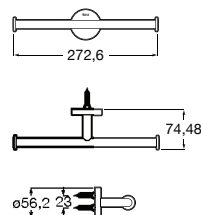

Porta-rola sem tampa duplo.

A817583C00 51,00 €
Cromado

A817583C40 76,30 €
Preto Mate

A817583B00 76,30 €
Branco mate

Acabamentos:

N