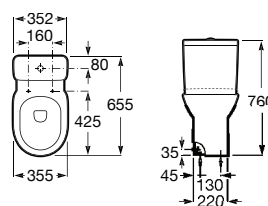

**A341991000** 155,00 €

Assento e tampo em Supralit® de queda amortecida.

**A801B2200B** 99,70 €

Assento e tampo em Supralit® com dobradiças de aço inox.

**A801B2000B** 53,00 €

Acabamentos:

00

Sanita Round de tanque baixo Rimless® com saída dual. Inclui jogo de fixação.