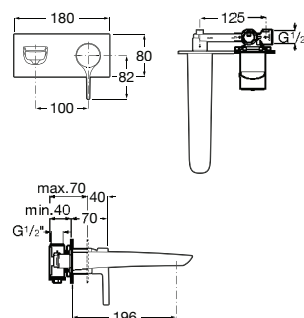

Misturadora / Insignia

TABELA ROCA PRVP AGOSTO 2023

Misturadora monocomando de parede para lavatório com limitador de caudal a 5 l/m. Não inclui válvula nem ligações de alimentação flexíveis

A5A353AC00 345,00 €
Cromado

A5A353A..0 520,00 €
Acabamentos Everlux

A completar com:

Kit universal para misturadoras monocomando de parede.

A525220603 83,80 €
Cromado

A5252206.. 125,00 €
Acabamentos Everlux

Acabamentos:

5L

Misturadora monocomando para bidé com perlador orientável, válvula de descarga automática e ligações de alimentação flexíveis. Abertura em água fria.

A5A603AC00 402,00 €
Cromado

Misturadora monocomando para bidé com perlador orientável e ligações de alimentação flexíveis. Não inclui válvula. Abertura em água fria.

A5A6A3A..0 600,00 €
Acabamentos Everlux

Acabamentos:

5L

COLD
START

Torneira bicomando de bancada para banho-duche com cano central de 197 mm, inversor e chuveiro de mão com flexível de 1,70 m.

A5A093AC00 1.505,00 €
Cromado

Acabamentos: