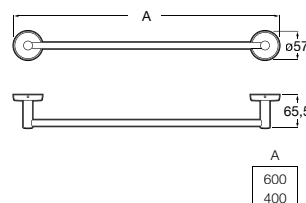

Acabamentos:

00

Toalheiro de lavatório (possibilidade de instalação com parafusos ou adesivo).

A816710001 600 mm 59,50 €
Cromado

A816709001 400 mm 50,30 €
Cromado