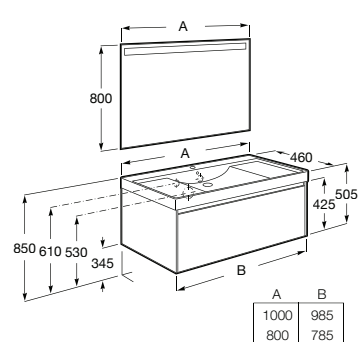

Unik - Inclui móvel de uma gaveta e lavatório centrado em Fineceramic®. Não inclui torneira.

A851686...	1000 mm	608,00 €
A851685...	800 mm	515,00 €

Pack - Inclui móvel de uma gaveta, lavatório em Fineceramic® e espelho Eidos. Não inclui torneira.

A851702...	1000 mm	918,00 €
A851701...	800 mm	690,00 €

Acabamentos: