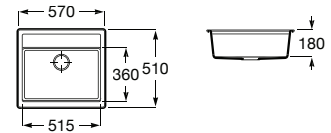

Helsinki 50

Lava-louça de uma cuba em Quarzex®, orifício insinuado para torneira, válvulas 3½" e sifão.

A880240..0 447,00 €

Acabamentos:

02 11 94

QUARZEX®

Helsinki 40

Lava-louça de uma cuba em Quarzex®, orifício insinuado para torneira, válvulas 3½" e sifão.

A880230..0 400,00 €

Acabamentos:

02 11 94

QUARZEX®

Riga 70

Lava-louça de uma cuba em Quarzex® com válvula 3½" e sifão.

A880220..0 464,00 €

Acabamentos:

02 94

QUARZEX®

Riga 50

Lava-louça de uma cuba em Quarzex® com válvula 3½" e sifão.

A880150..0 452,00 €

Acabamentos:

02 94

QUARZEX®