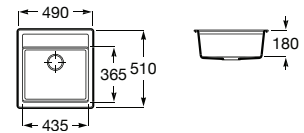

Helsinki 50

Lava-louça de uma cuba em Quarzex®, orifício insinuado para torneira, válvulas 3½" e sifão.

A880240..0 447,00 €

Acabamentos:

02 11 94

QUARZEX®

Helsinki 40

Lava-louça de uma cuba em Quarzex®, orifício insinuado para torneira, válvulas 3½" e sifão.

A880230..0 400,00 €

Acabamentos:

02 11 94

QUARZEX®

Riga 70

Lava-louça de uma cuba em Quarzex® com válvula 3½" e sifão.

A880220..0 464,00 €

Acabamentos:

02 94

QUARZEX®

Riga 50

Lava-louça de uma cuba em Quarzex® com válvula 3½" e sifão.

A880150..0 452,00 €

Acabamentos:

02 94

QUARZEX®