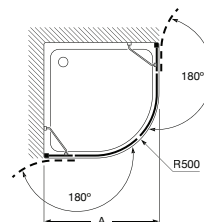

Vela MRF

AM325.....

Divisória angular para base de duche: 2 portas e 2 elementos fixos. Esta divisória compõe-se por 2 referências: MRF. Altura 1950 mm.

Medidas (A)	Abertura mínima	Vidro transparente	Acabamento mate, fumato ou vidro com serigrafia
De 750 a 900	760	2.110,00 €	2.265,00 €
De 901 a 1100	760	2.207,00 €	2.382,00 €

Compensação: 15 mm por cada lado. O tratamento MaxiClean (M) opcional tem um custo adicional de 138 €.

Este modelo só dispõe de serigrafia no vidro com acabamento Cuarzo.

Acabamentos:

Vela B1HF*

AM327.....

Divisória para banheira: 1 porta e 1 elemento fixo. Altura 1500 mm.

Medidas (A)	Vidro transparente	Acabamento mate, fumato ou vidro com serigrafia
De 1000 a 1200	774,00 €	862,00 €
De 1201 a 1400	803,00 €	904,00 €

Compensação: 15 mm. O tratamento MaxiClean (M) opcional tem um custo adicional de 51 €.

Acabamentos:

±6 mm

±6 mm