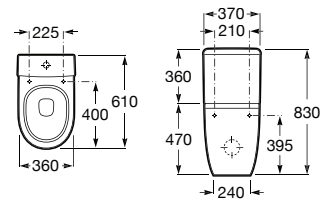

CONFORT

4,5/3L