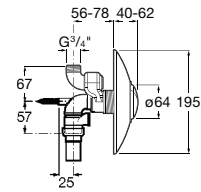

Fluxómetro de encastrar 3/4"

Fluxómetro de encastrar 3/4" de dupla descarga 6/3L. Tubo reto para sanita.

A5A9779C00 345,00 €

Acabamentos:

C0

6/3L

Aqualine

Fluxómetro de encastrar Aqualine de dupla descarga 6/3L.

A5A9777C00 289,00 €

Acabamentos:

C0

6/3L

Aqualine

Fluxómetro de encastrar Aqualine de 6L.

A5A9677C00 231,00 €

Acabamentos:

C0

6L

Aqualine Comfort

Fluxómetro de 1/2" para urinol.

A5A9177C00 126,00 €

Acabamentos:

C0