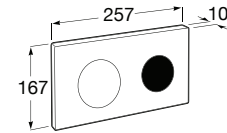

PL10-E Dual Eletrônica

Placa de acionamento eletrônica cromada, descarga dual automática mediante sensor de presença ou manual para sistemas de instalação Roca.

A890189510 348,00 €