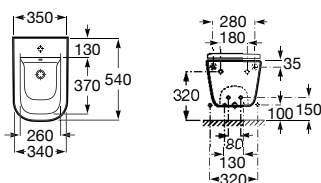

Bidé Square suspenso. Inclui jogo de fixação. Não inclui tampo e torneira. Para a instalação é necessário um sistema de instalação Roca compatível.

A357475000 151,00 €

Tampo para bidé de Supralit® de queda amortecida.

A80673200B 101,00 €

Tampo para bidé de Supralit® com dobradiças de aço inox.

A80673000B 52,20 €

Acabamentos:

00