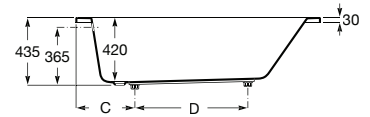

A	B	C	D	E	F
1700	750	415	770	282	375
1600	750	425	670	282	375
1700	700	415	770	282	350
1600	700	430	710	282	350

G	H
230	290
230	290
225	250
225	250

Opcional:

Apoio de cabeça.

A248594000	73,10 €

Pega.

A248595000	73,40 €

Painel.

A259113000	1700 mm	319,00 €
A259112000	1600 mm	308,00 €
A259111000	1500 mm	284,00 €
A259110000	1400 mm	272,00 €

Painel lateral.

A259116000	750 mm	173,00 €
A259115000	700 mm	173,00 €