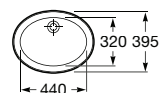

Outros lavatórios / Lavatórios de encastrar por baixo

Neo Selene

Lavatório de encastrar ou de encastrar por baixo, com jogo de fixação. Não inclui torneira.

A322307000 510 mm 134,00 €

Acabamentos:

00