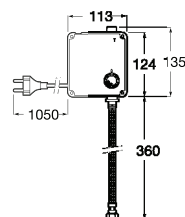

Ona-E

Misturadora eletrônica para lavatório com ligações de alimentação flexíveis. Alimentação por ligação à rede (230V).

A5A559EC00 348,00 €

Misturadora eletrônica para lavatório com ligações de alimentação flexíveis. Alimentação por 4 pilhas alcalinas 1,5 V LR6 (AA).

A5A539EC00 316,00 €

Opcional:

Doseador de sabão ou gel hidroalcoólico com sensor para lavatório (DC). Alimentação por ligação à rede (230V).

A818014C00 222,00 €

Doseador de sabão ou gel hidroalcoólico com sensor para lavatório (DC). Alimentação por 4 pilhas alcalinas 1,5 V LR6 (AA) (não incluídas).

A818020C00 222,00 €

Acabamentos:

L30-E

Misturadora eletrônica para lavatório com ligações de alimentação flexíveis. Alimentação por 4 pilhas alcalinas 1,5 V LR6 (AA) o Alimentação por ligação à rede (230V).

A5A5809C00 261,00 €

Acabamentos:

L70-E

Torneira eletrônica para lavatório (uma água) com ligações de alimentação flexíveis. Alimentação por ligação à rede (230V). Inclui fonte de alimentação.

A5A5D09C00 363,00 €

Torneira eletrônica para lavatório (uma água) com ligações de alimentação flexíveis. Alimentação por 4 pilhas alcalinas 1,5 V LR6 (AA). Não inclui pilhas.

A5A5C09C00 320,00 €

Acabamentos:

UMA ÁGUA