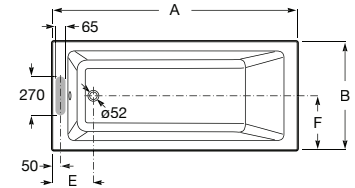

A	B	C	D	E	F
1700	750	415	770	282	375
1600	750	425	670	282	375
1700	700	415	770	282	350
1600	700	430	710	282	350

G	H
230	290
230	290
225	250
225	250

Opcional:

Apoio de cabeça.

A248594000	73,10 €

Pega.

A248595000	73,40 €

Painel.

A259113000	1700 mm	319,00 €
A259112000	1600 mm	308,00 €
A259111000	1500 mm	284,00 €
A259110000	1400 mm	272,00 €

Painel lateral.

A259116000	750 mm	173,00 €
A259115000	700 mm	173,00 €