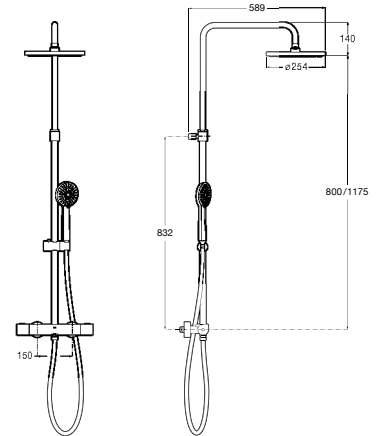

Even-T Round

Coluna termostática para duche. Com altura regulável de 800 a 1175 mm e barra de duche orientável. Inclui chuveiro circular de ø 250 mm, chuveiro de mão de ø 100 mm com 3 funções, flexível de PVC acetinado de 1,75 m e suporte articulado regulável em altura.

A5A9A2EC00 738,00 €
Cromado

Coluna termostática para duche. Com altura e barra de duche fixos. Inclui chuveiro circular de ø 250 mm, chuveiro de mão de ø 100 mm com 1 função, flexível de PVC acetinado de 1,75 m e suporte articulado regulável em altura.

A5A9A2E..2 1.107,00 €
Acabamentos Everlux

Acabamentos: