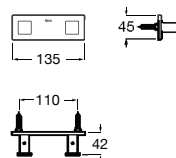

Acabamentos:

Cabide duplo.		
A817602C00 Cromado	25,20 €	
A817602C40 Preto Mate	37,70 €	

N