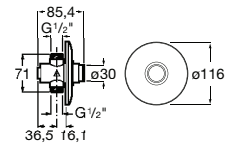

Instant

Torneira temporizada de passagem reta de encastrar para duche com espelho redondo.

A5A2677C00 77,00 €

Acabamentos: