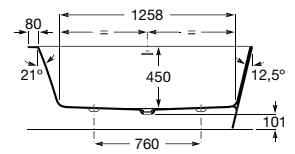

Ona

Banheira em Stonex® apta para duas pessoas de instalação no canto esquerdo.

A248629000 1600 x 700 mm 2.333,00 €
Branco

A2486290K0 1600 x 700 mm 3.266,00 €
Preto

Acabamentos:

STONEX®

Ona

Banheira em Stonex® apta para duas pessoas de instalação no canto direito.

A248638000 1600 x 700 mm 2.333,00 €
Branco

A2486380K0 1600 x 700 mm 3.266,00 €
Preto

Acabamentos:

STONEX®

Ona

Banheira em Stonex® apta para duas pessoas. Inclui válvula click-clack.

A248630000 1700 x 750 mm 1.631,00 €
Branco

A248631000 1700 x 700 mm 1.631,00 €
Branco

Acabamentos:

STONEX®