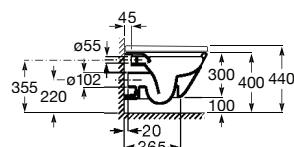

**A34647L000** 184,00 €

Assento e tampo em Supralit® de queda amortecida.

**A80147200B** 101,00 €

Assento e tampo em Supralit® com dobradiças de aço inox.

**A80147000B** 52,70 €

Acabamentos:

00

Sanita Square suspensa compacta Rimless® com fixações ocultas com saída horizontal. Para a instalação de sanitas suspensas é necessário um sistema de instalação Roca compatível.