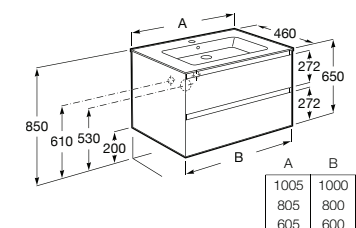

Acabamentos:

Medidas em mm.  
Os preços indicados são unitários e não incluem IVA.  
A presente tabela anula as anteriores.

Nos produtos com o símbolo © consultar a disponibilidade dos mesmos. ● Com orifício para torneira.  
Na referência do produto, substituir (...) pelo código da cor escolhida:  
529 Branco Mate 530 Pérola 531 Onix 532 Preto Mate 538 Azul Noite