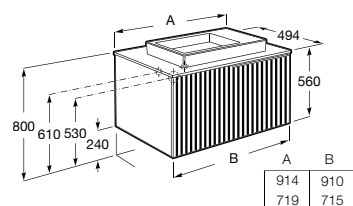

**A85195553** 900 mm 1.117,00 €  
Preto

**A851954553** 700 mm 935,00 €  
Preto

**A85195554** 900 mm 1.083,00 €  
Branco

**A851954554** 700 mm 900,00 €  
Branco

N

Lavatório Horizon, torneira Ona.