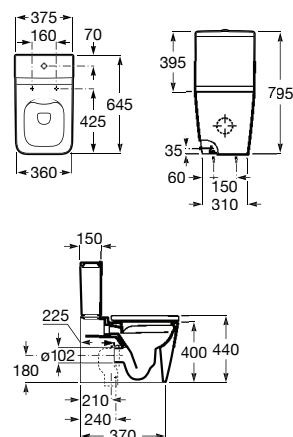

ROCA RIMLESS®

4,5/3L