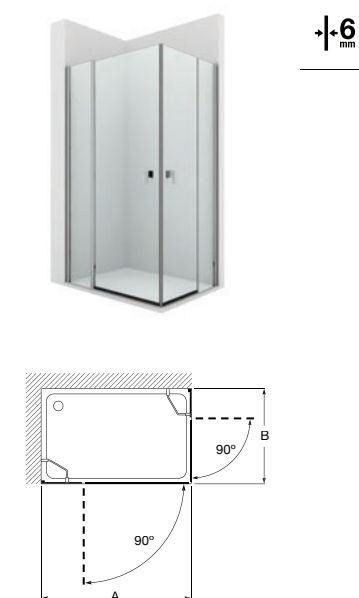

Acabamentos: