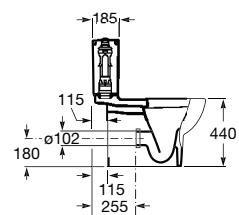

COMPATÍVEL

6/3L

Sanita de tanque baixo de saída dual profundidade 645 mm, com jogo de fixação.

**A342247000** 216,00 €

Tanque com tampa e mecanismo de descarga dupla 4,5/3 Litros.

**A341240000** 200,00 €

Tanque com mecanismo Touchless. Para substituir tanque Meridian referência A341242000.