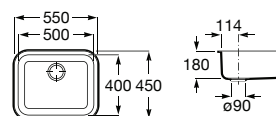

Berlin 40

Lava-louça de uma cuba em aço inox com válvula 3½" e válvula de descarga.

A871401B00 170,00 €

AÇO INOX

Porto 50

Lava-louça de uma cuba em aço inox com válvula 3½" e válvula de descarga.

A870R10500 164,00 €

AÇO INOX

Porto 45

Lava-louça de uma cuba em aço inox com válvula 3½" e válvula de descarga.

A870R10450 148,00 €

AÇO INOX

Porto 40

Lava-louça de uma cuba em aço inox com válvula 3½" e válvula de descarga.

A870R10400 134,00 €

AÇO INOX