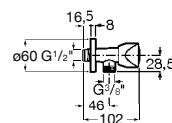

Torneira de corte Pentagon

Torneira de corte (válvula cerâmica).

A525168100	1/2" - 3/8"	16,90 €
A525170900	1/2" - 1/2"	16,90 €

Acabamentos: