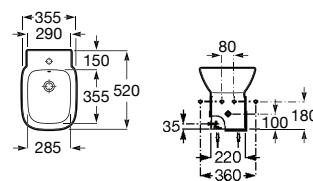

Bidé Square BTW. Inclui jogo de fixação. Não inclui tampo e torneira.

A355997000 85,30 €

Acabamentos:

00