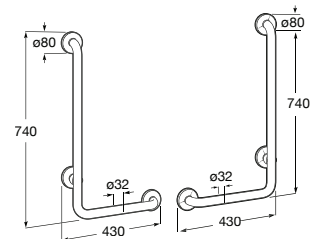

ACERO
BLANCO