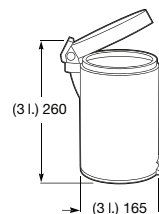

Balde do lixo com tampa. Cromado

A815487001* 3 litros 41,20 €

A815489001* 6 litros 60,50 €
Cromado

Acabamentos:

01