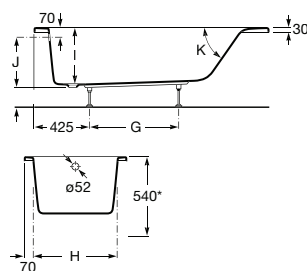

Easy

Banheira acrílica retangular com hidromassagem Tonic. Pés incluídos. Não inclui válvula.

A248155001	1700 x 750 mm	1.300,00 €
A248171001	1600 x 750 mm	1.284,00 €
A248156001	1700 x 700 mm	1.284,00 €
A248157001	1600 x 700 mm	1.273,00 €
A248172001	1500 x 700 mm	1.256,00 €
A248173001	1400 x 700 mm	1.238,00 €

Banheira acrílica retangular com hidromassagem Basic.

A248519001	1700 x 750 mm	1.258,00 €
A248521001	1600 x 750 mm	1.144,00 €
A248520001	1700 x 700 mm	1.156,00 €
A248522001	1600 x 700 mm	1.130,00 €
A248524001	1400 x 700 mm	1.095,00 €

Banheira acrílica retangular.

A248149000	1700 x 750 mm	281,00 €
A248178000	1600 x 750 mm	267,00 €
A248150000	1700 x 700 mm	264,00 €
A248151000	1600 x 700 mm	252,00 €
A248179000	1500 x 700 mm	238,00 €
A248180000	1400 x 700 mm	222,00 €

Acabamentos:

00

ACRÍLICO

*Altura da montagem com painel.

	A	B	C	D	E	F
1700	750	1418	618	1110	540	
1700	700	1418	568	1110	490	
1600	750	1318	618	1010	540	
1600	700	1318	568	1010	490	
1500	700	1218	568	910	470	
1400	700	1118	568	810	470	
	G	H	I	J	K	Litr.**
650	309	420	341	55°	215	
490	284	420	341	55°	197	
650	309	420	341	55°	196	
490	284	420	341	55°	181	
470	284	400	341	62°	161	
470	284	400	341	62°	147	

**Litros até à válvula de segurança.

Easy Angular

Banheira acrílica angular com hidromassagem Tonic.

A248188001	1350 x 1350 mm	1.519,00 €

Banheira acrílica angular.

A248189000	1350 x 1350 mm	470,00 €

Painel para Easy angular.

A259861000	1350 mm	586,00 €

Acabamentos:

00

ACRÍLICO

*Painel só para banheiras com hidromassagem.