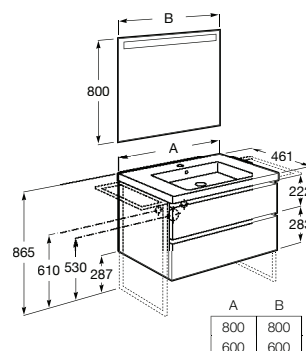

Unik - Inclui móvel de duas gavetas e lavatório. Sifão economizador de espaço incluído. Não inclui torneira.

A851546...* 800 mm 473,00 €

A851545...* 600 mm 450,00 €

Pack - Inclui móvel de duas gavetas, lavatório e espelho Eidos. Sifão economizador de espaço incluído. Não inclui torneira.

A851539...* 800 mm 562,00 €

A851538...* 600 mm 530,00 €

Opcional:

A816831485* 91,80 €
Estrutura com toalheiro (1 un.)

A816830485* 91,80 €
Estrutura sem toalheiro (1 un.)

Acabamentos:

806 447 434 402