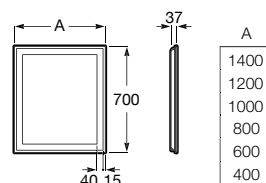

Iridia

Espelho retangular com iluminação LED perimetral de intensidade regulável e placa antiembaciamento, ativada mediante sensores.

A812347000	1400 mm	825,00 €
A812346000	1200 mm	773,00 €
A812342000	1000 mm	687,00 €
A812341000	800 mm	630,00 €
A812340000	600 mm	575,00 €
A812339000	400 mm	515,00 €