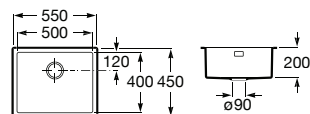

Praga 74*

Lava-louça de uma cuba em aço inox com válvula 3½" e válvula de descarga.

A870E10740 498,00 €

AÇO INOX

Praga 50*

Lava-louça de uma cuba em aço inox com válvula 3½" e válvula de descarga.

A870E10500 461,00 €

AÇO INOX

Praga 45*

Lava-louça de uma cuba em aço inox com válvula 3½" e válvula de descarga.

A870E10450 445,00 €

AÇO INOX

Praga 40*

Lava-louça de uma cuba em aço inox com válvula 3½" e válvula de descarga.

A870E10400 416,00 €

AÇO INOX