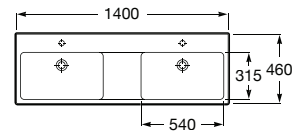

Lavatório mural duplo com jogo de fixação.
Não inclui torneira.

A3270MU000 1400 mm 300,00 €

Acabamentos:

00