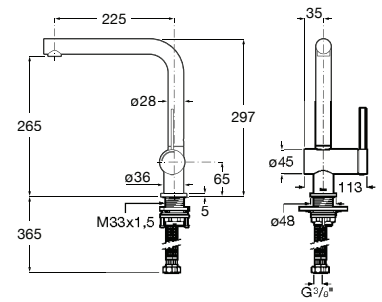

COLD
START

6L