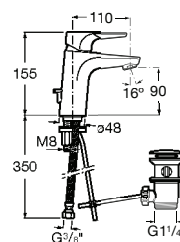

5L

COLD START