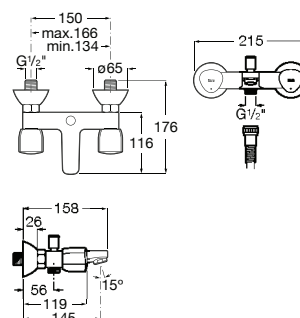

Misturadora / Brava

Torneira de parede para lavatório (índice azul).

A5A788EC00 38,60 €
Cromado

Torneira de parede para lavatório (índice vermelho).

A5A798EC00 38,60 €
Cromado

Acabamentos:

Misturadora bicomando para bidé com corpo liso e ligações de alimentação flexíveis. Não inclui válvula.

A5A618EC00 68,30 €
Cromado

Acabamentos:

Torneira integral para bidé, índice azul (frio).

A5A658EC00 24,10 €
Cromado

Torneira integral para bidé, índice vermelho (quente).

A5A668EC00 24,10 €
Cromado

Acabamentos:

Misturadora bicomando exterior para banho-duche com inversor automático.

A5A018EC00 109,00 €
Cromado