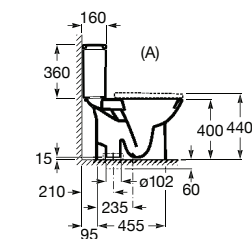

**A341991000** 155,00 €

Assento e tampo em Supralit® de queda amortecida.

**A801B2200B** 99,70 €

Assento e tampo em Supralit® com dobradiças de aço inox.

**A801B2000B** 53,00 €

Acabamentos:

00

Sanita Round de tanque baixo Rimless® com saída dual. Inclui jogo de fixação.