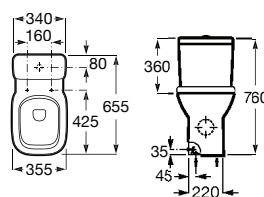

Sanita Square de tanque baixo saída vertical. Inclui jogo de fixação. (A)

A342998000 91,30 €

Sanita Square de tanque baixo saída horizontal. Inclui jogo de fixação. (B)

A342997000 91,30 €

Tanque de alimentação lateral com tampa e mecanismo de descarga dupla 4,5/3L.

A341990000 155,00 €

Tanque de alimentação inferior com tampa e mecanismo de descarga dupla 4,5/3L.

A341991000 155,00 €

Assento e tampo em Supralit® de queda amortecida.

A8019D200B 99,70 €

Assento e tampo em Supralit® com dobradiças de aço inox.

A8019D000B 53,00 €

Acabamentos:

00