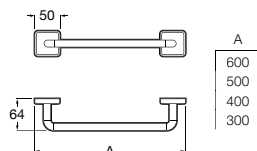

Toalheiro de lavatório (possibilidade de instalação com parafusos ou adesivo).

A816656001* 600 mm 55,80 €
Cromado

A816655001* 500 mm 53,80 €
Cromado

A816654001* 400 mm 51,20 €
Cromado

A816653001* 300 mm 48,50 €
Cromado

Acabamentos:

01