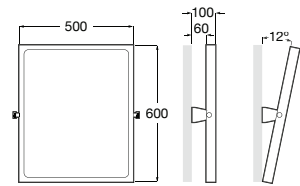

Access Comfort
Espelho basculante de aço branco.
A816915009 265,00 €
Acabamento branco