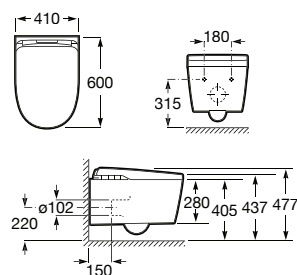

**A803104001** 3.363,00 €

Acabamento

00

N

SUPRA  
GLAZE®

ROCA  
RIMLESS®  
VORTEX

**In-Wash® Inspira com In-Tank® BTW**

Smart toilet BTW com tanque integrado de descarga dupla 4,5/3L de saída dual. Inclui Roca Rimless® Vortex, assento e tampo com função de lavagem e secagem. Esmalte Supraglaze®. Necessita de tomada de corrente.