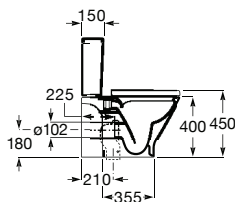

**A80147000B** 52,70 €

Acabamentos:

00

ROCA RIMLESS®

COMPATÍVEL

4,5/3L

Sanita Square de tanque baixo com saída horizontal e jogo de fixação. (A)

**A342477000** 133,00 €