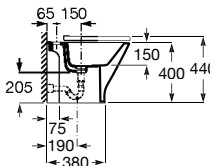

Bidê Round. Não inclui tampo e torneira.

A3570N4000 115,00 €

Tampo para bidê de Supralit® de queda amortecida.

A806D12001 97,20 €

Tampo para bidê de Supralit® com dobradiças de aço inox.

A806D10001 52,20 €

Acabamentos:

00