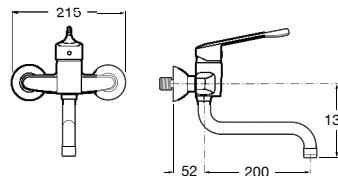

Victoria Pro

Misturadora de parede para lavatório com cano inferior giratório, manípulo adaptado, perlator e ligações de alimentação flexíveis. Cromado

A5A7623C00 161,00 €