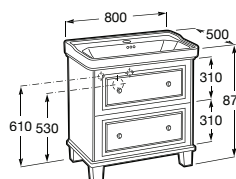

Unik - Inclui móvel com 2 gavetas e lavatório com 1 orifício para torneira. Não inclui torneira.

A851369... 800 mm 1.347,00 €

Unik - Inclui móvel com 2 gavetas e lavatório com 3 orifícios para torneira. Não inclui torneira.

A851371... 800 mm 1.397,00 €

Acabamentos:

415 **417**