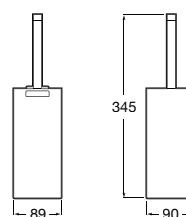

Piaçaba e porta-piaçaba de chão.

A816852001 55,30 €
Cromado

A816852024 65,20 €
Preto Mate

Acabamentos: