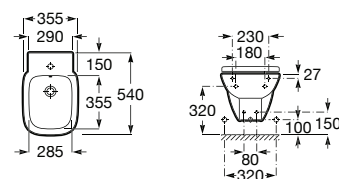

Bidé Square suspenso. Inclui jogo de fixação. Não inclui torneira. Para a instalação é necessário um sistema de instalação Roca compatível.

A355995000 139,00 €

Tampo para bidé de Supralit® de queda amortecida.

A8069D200B 99,70 €

Tampo para bidé de Supralit® com dobradiças de aço inox.

A8069D000B 53,00 €

Acabamentos:

00