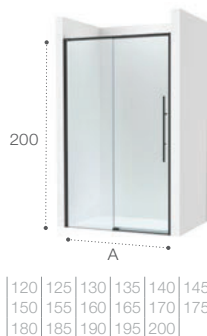

L2-E Brisa
p.131