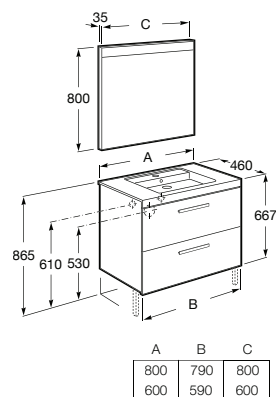

Unik - Inclui móvel de duas gavetas e lavatório. Sifão economizador de espaço incluído. Não inclui torneira.

A855952... 800 mm 898,00 €

A855951... 600 mm 822,00 €

Pack - Inclui móvel de duas gavetas, lavatório e espelho Prisma Basic com luz LED. Sifão economizador de espaço incluído. Não inclui torneira.

A855936... 800 mm 1.155,00 €

A855935... 600 mm 1.040,00 €

Opcional:

Conjunto de dois pés.

A816764339 60,00 €

Acabamentos: