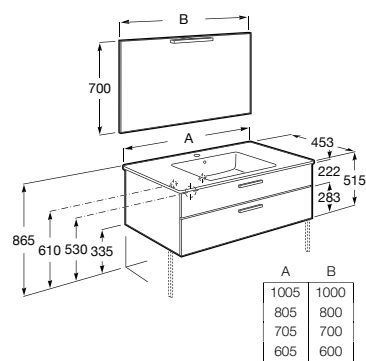

Unik - Inclui móvel com duas gavetas e lavatório. Não inclui pés nem torneiras.

A851595...	1000 mm	413,00 €
A851594...	800 mm	372,00 €
A851593...	700 mm	360,00 €
A851592...	600 mm	332,00 €

Pack - Inclui móvel com duas gavetas, lavatório, espelho e aplique Starlight. Não inclui pés nem torneiras.

A851605...	1000 mm	508,00 €
A851604...	800 mm	450,00 €
A851603...	700 mm	427,00 €
A851602...	600 mm	422,00 €

Opcional:

Conjunto de dois pés em alumínio de 335 mm.

A816826339	35,30 €

Acabamentos: