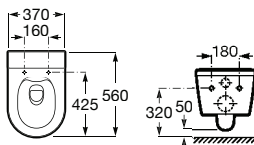

ROCA RIMLESS®