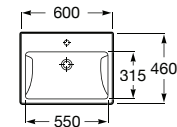

Lavatório mural com jogo de fixação.
Não inclui torneira.

A3270M1000 600 mm 144,00 €

Acabamentos:

00