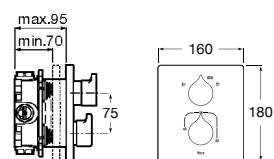

Misturadora monocomando de encastrar termostática para banho-duche com desviador-regulador de caudal.

A5A0C3AC00 495,00 €
Cromado

A5A0C3A..0 700,00 €
Acabamentos Everlux

A completar com:

RocaBox universal.

A525869403 134,00 €

Acabamentos: