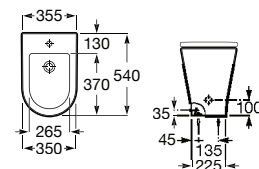

The Gap Round

Sanita Round de tanque alto altura confort BTW Rimless® para tanque de encastrar ou fluxómetro, de saída dual. Inclui jogo de fixação.

A3470N8000 189,00 €

Assento e tampo em Supralit® de queda amortecida para sanita compacta.

A801D22001 110,00 €

Assento e tampo em Supralit® com dobradiças de aço inox para sanita compacta.

A801D20001 59,20 €

Acabamentos:

00

ROCA RIMLESS®

CONFORT

COMPATIVEL

The Gap Round

Bidé Round confort BTW. Não inclui tampo e torneira.

A3570N9000 141,00 €

Tampo para bidé de Supralit® de queda amortecida.

A806D12001 97,20 €

Tampo para bidé de Supralit® com dobradiças de aço inox.

A806D10001 52,20 €

Acabamentos:

00

CONFORT