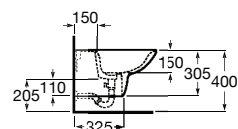

Bidé Round suspenso. Não inclui tampo e torneira. Para a instalação é necessário um sistema de instalação Roca compatível.

A357999000 133,00 €

Tampo em Supralit® para bidé com dobradiças em aço inox.

A806B2000B 53,00 €

Acabamentos:

00