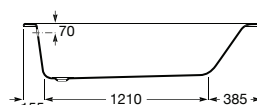

Tampa

Banheira em ferro fundido retangular com fundo antiderrapante.

A234150000 1700 x 700 mm 891,00 €

A234050000 1500 x 700 mm 778,00 €

Acabamentos:

00