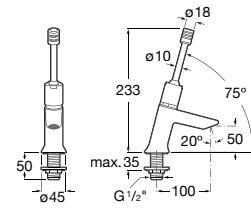

Instant Care

Misturadora temporizada de bancada para lavatório com alavanca.

A5A3277C00 277,00 €

Acabamentos:

Instant Care

Torneira temporizada de bancada para lavatório com alavanca.

A5A4377C00 117,00 €

Acabamentos:

UMA ÁGUA

Instant Care

Torneira temporizada de parede exterior para lavatório com alavanca.

A5A7977C00 103,00 €

Acabamentos:

UMA ÁGUA

Fluent

Misturadora temporizada de bancada para lavatório. Com perlador.

A5A3A24C00 239,00 €

Acabamentos:

Fluent

Misturadora temporizada de bancada para lavatório ECO. Com perlador.

A5A3B24C00 256,00 €

Acabamentos: