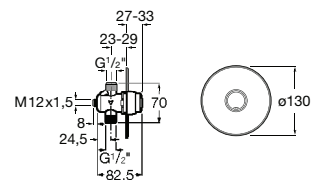

Acabamentos:

**Avant**

Torneira temporizada de passagem reta de encastrar para urinol com espelho redondo.

**A5A9079C00** 173,00 €

Acabamentos:

Torneiras touchless e temporizadas / Torneiras de pedal

**Instant Foot**