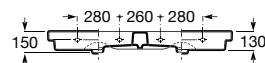

Lavatório mural. Não inclui torneira.

A327540000 1200 mm 398,00 €

Opcional:

Toalheiro para lavatório.

A816758001 425 mm 106,00 €
Toalheiro à direita

A816759001 425 mm 106,00 €
Toalheiro à esquerda

Acabamentos:

00