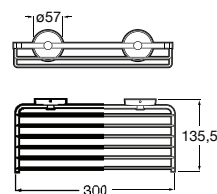

Acabamentos:

00

Porta-objetos (possibilidade de instalação com parafusos ou adesivo).

A816714001 72,00 €
Cromado