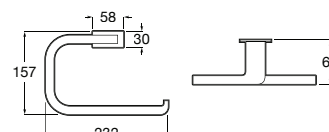

Toalheiro de anilha (possibilidade de instalação com parafusos ou adesivo).

A817662001 Cromado 57,70 €

Acabamentos:

00