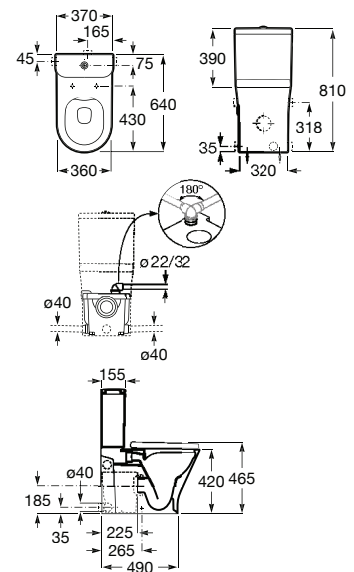

ROCA RIMLESS®

COMPATÍVEL

4,5/3L