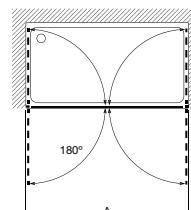

Tomando o vértice da divisória como referência, determinamos a posição direita ou esquerda