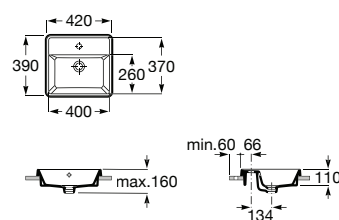

Lavatório de encastrar. Não inclui torneira.

A3270Y9000 420 mm 131,00 €

Acabamentos:

00