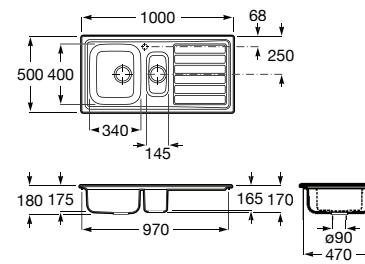

Glasgow 100 ED

Lava-louça de uma cuba em aço inox, escorredor à direita, com orifício para torneira e válvula 3/2".

A873101C01 214,00 €

AÇO INOX

Glasgow 100 EI

Lava-louça de uma cuba em aço inox, com escorredor à esquerda, orifício para torneira e válvula 3/2".

A874101C01 214,00 €

AÇO INOX

Glasgow 100ED 2C

Lava-louça de duas cubas em aço inox, com escorredor à direita, para torneira e válvula 3/2".

A87R101C01 241,00 €

AÇO INOX

Glasgow 100EI 2C

Lava-louça de duas cubas em aço inox, com escorredor à esquerda, orifício para torneira e válvula 3/2".

A87S101C01 241,00 €

AÇO INOX

Glasgow 80 2C

Lava-louça de duas cubas em aço inox, com orifício para torneira e válvula de 3/2".

A872801C01 209,00 €

AÇO INOX