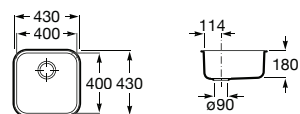

Porto 35
Lava-louça de uma cuba em aço inox com válvula 3½" e válvula de descarga.
A870R10330 121,00 €

AÇO INOX

Lisboa 50
Lava-louça de uma cuba em aço inox com válvula 3½".
A870M10500 138,00 €

AÇO INOX

Lisboa 45
Lava-louça de uma cuba em aço inox com válvula 3½".
A870M10450 119,00 €

AÇO INOX

Lisboa 40
Lava-louça de uma cuba em aço inox com válvula 3½".
A870M10400 107,00 €

AÇO INOX

Lisboa 35
Lava-louça de uma cuba em aço inox com válvula 3½".
A870M10330 93,90 €

AÇO INOX

Medidas em mm.
Os preços indicados são unitários e não incluem IVA.
A presente tabela anula as anteriores.