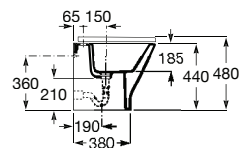

**A801D12001** 99,50 €

Assento e tampo Supralit® com dobradiças de aço inox.

**A801D10001** 51,90 €

Acabamentos:

00

N

CONFORT

Bidê Round confort BTW. Não inclui tampo e torneira.