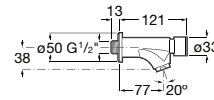

Torneira temporizada de parede exterior para lavatório com botão.

A5A7877C00 63,00 €

Acabamentos:

6L

**Instant**

Torneira de passagem angular exterior para duche.

A5A2777C00 78,30 €

Acabamentos: