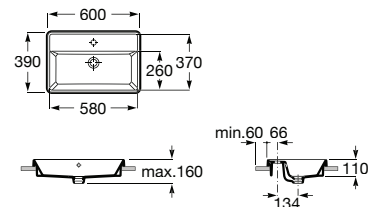

Lavatório de encastrar. Não inclui torneira.

A3270YA000 600 mm 177,00 €

Acabamentos:

00