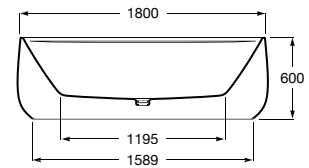

Beyond

Banheira em Surfex® oval autoportante. Inclui válvula click-clack com tampa em Surfex® e pés. Sem furos para misturadora.

A248452000	1800 x 900 mm	3.378,00 €
Branco		
A2484520PO	1800 x 900 mm	4.227,00 €
Pérola		
A2484520XO	1800 x 900 mm	4.227,00 €
Onix		
A2484520BO	1800 x 900 mm	4.227,00 €
Bege		
A2484520CO	1800 x 900 mm	4.227,00 €
Café		
A2484520K0 ⓘ	1800 x 900 mm	4.227,00 €
Preto		

Acabamentos:

SURFEX®

Beyond

Banheira em Surfex® oval autoportante. Inclui válvula click-clack com tampa em Surfex® e pés. Com furos para torneira (não incluída). Torneira recomendada: A5A183AC00 Insignia torneira para banho-duche bicomando de bancada.

A248453000	1800 x 900 mm	3.378,00 €
Branco		
A2484530PO	1800 x 900 mm	4.227,00 €
Pérola		
A2484530XO	1800 x 900 mm	4.227,00 €
Onix		
A2484530BO	1800 x 900 mm	4.227,00 €
Bege		
A2484530CO	1800 x 900 mm	4.227,00 €
Café		
A2484530K0 ⓘ	1800 x 900 mm	4.227,00 €
Preto		

Acabamentos:

SURFEX®