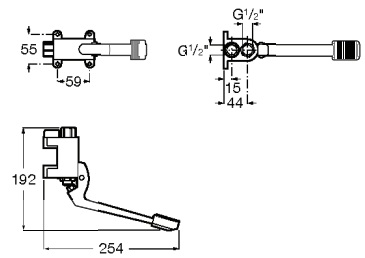

Instant Foot

Torneira temporizada de pedal, uma saída de água. Instalação de parede. Acionamento por pedal.

A505127900 188,00 €

Acabamentos:

C0

UMA
ÁGUA

Instant Foot

Misturadora temporizada de pedal. Instalação de chão. Acionamento por pedal.

A505128600 216,00 €

Acabamentos:

C0

Instant Foot

Misturadora progressiva de pedal. Instalação de parede. Acionamento por pedal.

A505128700 256,00 €

Acabamentos:

C0

Instant Foot

Misturadora temporizadas progressiva de pedal. Instalação de chão. Acionamento por pedal.

A505128800 216,00 €

Acabamentos:

C0

Instant Foot

Misturadora temporizada de pedal. Instalação de parede. Acionamento por pedal.

A505128900 256,00 €

Acabamentos:

C0