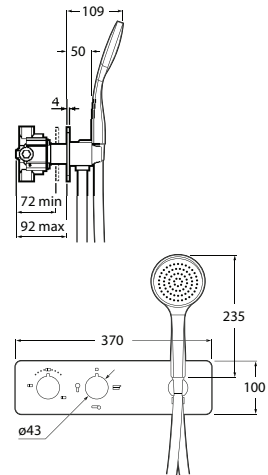

Puzzle-T

Misturadora termostática de encastrar para duche com desviador de 3 vias, chuveiro de mão L90, suporte fixo e flexível. Aço inox.

A5A2805C00 906,00 €

Acabamentos:

C0