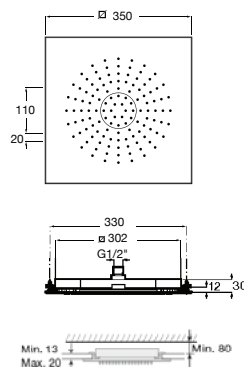

Raindream

350 x 350 mm

Chuveiro circular de teto de encastrar de aço inox cromado. Função Rain.

A5B3250C00 616,00 €

Acabamentos:

C0

AO
INOX