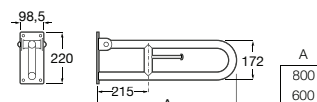

Access Comfort

Pegas retas de banho, fixações incluídas. Aço inox, acabamento em branco.

A816904009	900 mm	36,20 €
A816903009	700 mm	32,50 €
A816902009	600 mm	30,50 €
A816901009	400 mm	27,80 €
A816900009	300 mm	25,30 €

AO
INOX
BRANCO

A	B
980	900
780	700
680	600
480	400
380	300

Access Comfort

Pegas rebatíveis com porta-rolô. Aço inox.

A816934001	800 mm	210,00 €
Acabamento polido		
A816934002	800 mm	200,00 €
Acabamento acetinado		
A816916009	800 mm	128,00 €
Acabamento branco		
A816935001	600 mm	198,00 €
Acabamento polido		
A816935002	600 mm	195,00 €
Acabamento acetinado		
A816935009	600 mm	109,00 €
Acabamento branco		

AO
INOX

Access Comfort

Pega rebatível com pé.

A816910009	155,00 €
Acabamento cobertura vinílica branca	

AO
INOX