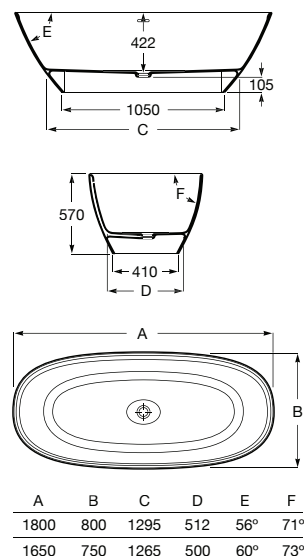

Ariane

Banheira em Stonex® oval autoportante. Inclui válvula click-clack.

A248669000 ⓘ	1800 x 800 mm	2.745,00 €
A248470000	1650 x 750 mm	1.638,00 €
Branco		
A2486690P0 ⓘ	1800 x 800 mm	3.873,00 €
A2484700P0	1650 x 750 mm	2.263,00 €
Pérola		
A2486690X0 ⓘ	1800 x 800 mm	3.873,00 €
A2484700X0	1650 x 750 mm	2.263,00 €
Onix		
A2486690B0 ⓘ	1800 x 800 mm	3.873,00 €
A2484700B0	1650 x 750 mm	2.263,00 €
Bege		
A2486690C0 ⓘ	1800 x 800 mm	3.873,00 €
A2484700C0	1650 x 750 mm	2.263,00 €
Café		
A2486690K0 ⓘ	1800 x 800 mm	3.873,00 €
A2484700K0 ⓘ	1650 x 750 mm	2.263,00 €
Preto		

Acabamentos:

STONEX®

Mai Square

Banheira em Stonex® retangular autoportante. Inclui válvula click-clack.

A248502000	1550 x 700 mm	2.050,00 €
Branco		
A2485020P0	1550 x 700 mm	3.002,00 €
Pérola		
A2485020X0	1550 x 700 mm	3.002,00 €
Onix		
A2485020B0	1550 x 700 mm	3.002,00 €
Bege		
A2485020C0	1550 x 700 mm	3.002,00 €
Café		
A2485020K0 ⓘ	1550 x 700 mm	3.002,00 €
Preto		

Acabamentos:

STONEX®