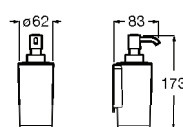

N

**A817736C00** 45,20 €  
Cromado

**A817736NB0** 58,70 €  
Preto Mate

Acabamentos:

PortaCopo e porta-copo de parede (possibilidade de instalação com parafusos ou adesivo).

N

**A817738C00** 29,50 €  
Cromado