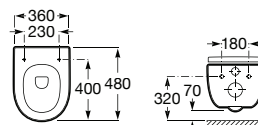

**A8012AC00B** 127,00 €

Assento e tampo em Supralit® com dobradiças de aço inox para sanita compacta.

**A8012AB00B** 71,30 €

Acabamentos:

00

COMPACTO

Sanita suspensa compacta com saída horizontal. Para a instalação de sanitas suspensas é necessário um sistema de instalação Roca compatível.