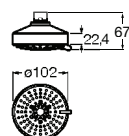

**A5BF103C00** 42,30 €

Acabamentos:

**Stella**

ø 100 mm

Chuveiro circular de parede orientável con una función: Rain. Não inclui kit suporte a pared.

**A5BH103C00** 35,00 €

Acabamentos:

**Braço de teto**