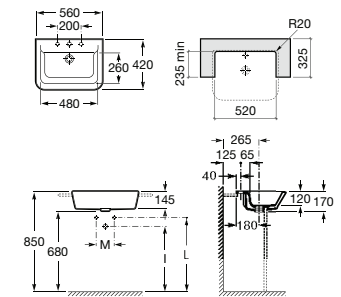

**A3270YB000** 350 mm 105,00 €

Acabamentos:

00

N

Lavatório de semiencastrar, com jogo de fixação. Não inclui torneira.

**A32747S000\*** 560 mm 99,80 €

Acabamentos:

00