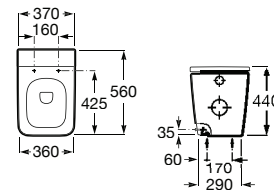

Assento e tampo em Supralit® de queda amortecida.

**A80153200B** 198,00 €  
Branco brilho

**A801532..B** 198,00 €  
Acabamentos mate

Acabamentos:

Bidé Square BTW. Inclui jogo de fixação. Não inclui tampo e torneira.