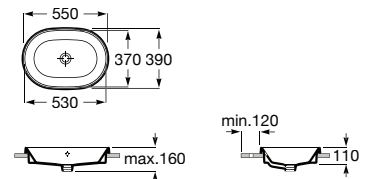

Lavatório de encastrar. Não inclui torneira.

A3270Y5000 550 mm 154,00 €

Acabamentos:

00