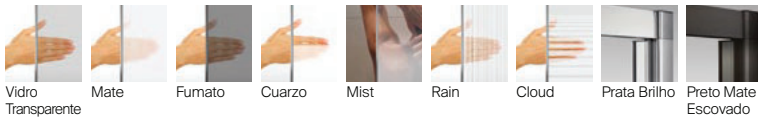

Line D1H

AM30J.....

Divisória lateral para base de duche: 1 porta com abertura de 180° e perfil. Altura 2000 mm. Tratamento MaxiClean de série.

Vidro	Medidas (A)	Vidro transparente		Acabamento mate, fumato ou vidro com serigrafia	
		Prata brilho	Preto mate escovado	Prata brilho	Preto mate escovado
6 mm	De 600 a 800	442,00 €	485,00 €	547,00 €	590,00 €
	De 801 a 1000	463,00 €	510,00 €	573,00 €	620,00 €

Compensação: 7 mm.

Acabamentos: