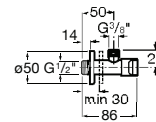

**A5A878EC00** 59,40 €

Acabamentos:

C0

**Torneira de corte**

Torneira de corte (válvula cerâmica).

**A525164400** 1/2" - 3/8" 7,75 €

Acabamentos:

**Torneira de corte**