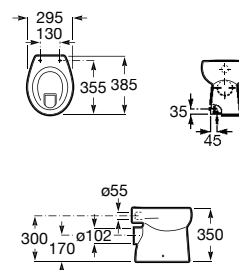

FONDO PLANO