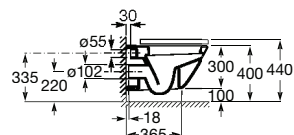

**A34647F000** 184,00 €

Assento e tampo em Supralit® de queda amortecida.

**A80147200B** 101,00 €

Assento e tampo em Supralit® com dobradiças de aço inox.

**A80147000B** 52,70 €

Acabamentos:

00

Sanita Square suspensa com saída horizontal. Inclui jogo de fixação. Para a instalação de sanitas suspensas é necessário um sistema de instalação Roca compatível.