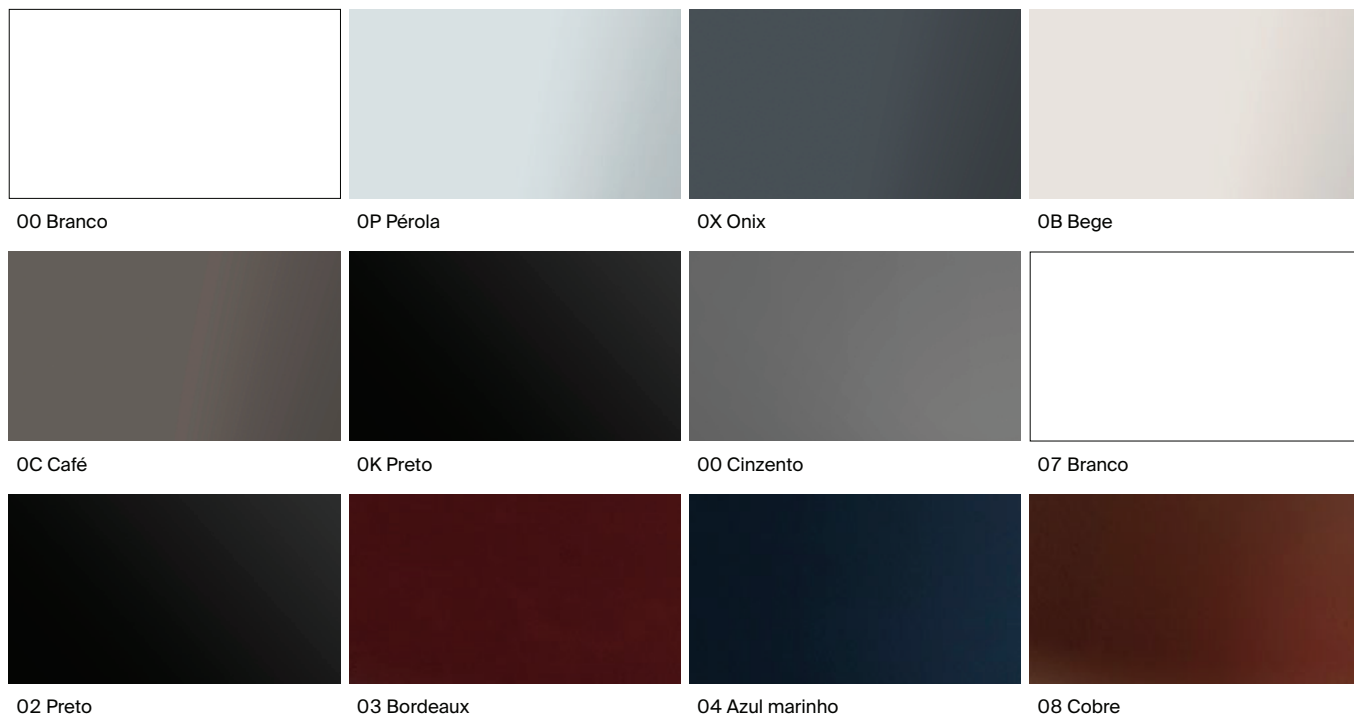

Beyond	Kauai	Ariane	Maui	Raina	Ona	Newcast	Carmen	Outras Banheiras
00 Branco	●	●	●	●	●	●			●
OP Pérola	●	●	●	●	●				
0X Onix	●	●	●	●	●				
0B Bege	●	●	●	●	●				
0C Café	●	●	●	●	●				
OK Preto	●	●	●	●	●	●			
00 Cinzento							●	●	
07 Branco							●	●	
02 Preto							●	●	
03 Bordeaux							●	●	
04 Azul marinho							●	●	
08 Cobre							●	●