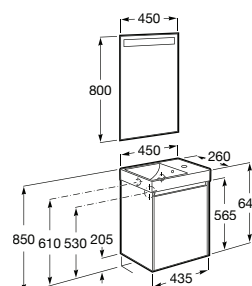

Unik - Inclui móvel compacto de uma porta e lavatório em Fineceramic®. Não inclui torneira.

A851678... 450 mm 437,00 €

Pack - Inclui móvel compacto de uma porta, lavatório em Fineceramic® e espelho Eidos. Não inclui torneira.

A851696... 450 mm 558,00 €

Acabamentos: