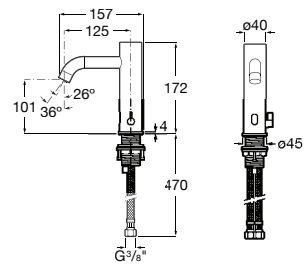

Ona-E

Misturadora eletrônica para lavatório com ligações de alimentação flexíveis. Alimentação por ligação à rede (230V).

A5A559EC00 348,00 €

Misturadora eletrônica para lavatório com ligações de alimentação flexíveis. Alimentação por 4 pilhas alcalinas 1,5 V LR6 (AA).

A5A539EC00 316,00 €

Opcional:

Doseador de sabão ou gel hidroalcoólico com sensor para lavatório (DC). Alimentação por ligação à rede (230V).

A818014C00 222,00 €

Doseador de sabão ou gel hidroalcoólico com sensor para lavatório (DC). Alimentação por 4 pilhas alcalinas 1,5 V LR6 (AA) (não incluídas).

A818020C00 222,00 €

Acabamentos: