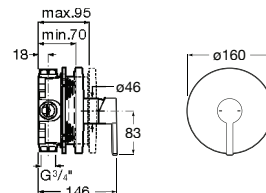

Misturadora monocomando de encastrar para banho-duche.

A5A2B96C00 156,00 €
Cromado

A5A2B96..0 236,00 €
Acabamentos Everlux

A completar com:

RocaBox universal.

A525869403 134,00 €

Acabamentos: