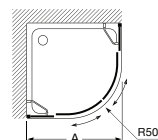

Compensação: 15 mm por cada lado. O tratamento MaxiClean (M) opcional tem um custo adicional de 151 €.

Este modelo só dispõe de serigrafia no vidro com acabamento Cuarzo.

Acabamentos:

±6 mm

±6 mm

Tomando o vértice da divisória como referência, determinamos a posição direita ou esquerda