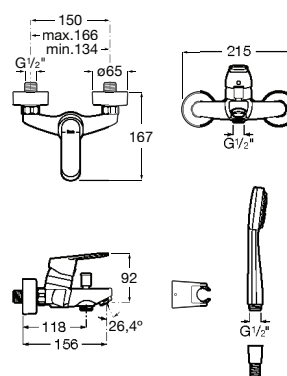

Misturadora / Alfa

TABELA ROCA PRVP AGOSTO 2023

Misturadora monocomando exterior para banho-duche com inversor automático. Inclui chuveiro de mão, flexível 1,70 m e suporte fixo para chuveiro.

A5A0425C00 84,10 €
Cromado

Acabamentos:

C0

Misturadora monocomando exterior para duche. Inclui chuveiro de mão, flexível metálico 1,50 m e suporte fixo para chuveiro.

A5A2325C00 74,20 €
Cromado

Acabamentos:

C0