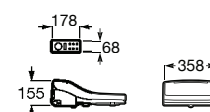

Advance Round

Assento com funções de lavagem e secagem. Necessita de ligação de água e de uma tomada elétrica convencional.

**A804001001** 818,00 €

Acabamento

00

Advance Square

Assento com funções de lavagem e secagem. Necessita de ligação de água e de uma tomada elétrica convencional.