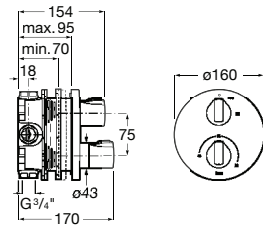

T-1000 Round

Misturadora termostática de encastrar para banho ou duche. A completar com RocaBox A525869403.

A5A2E09C00 331,00 €
Cromado

A5A2E09..0 495,00 €
Acabamentos Everlux

A completar com:

RocaBox universal.

A525869403 134,00 €

Acabamentos: