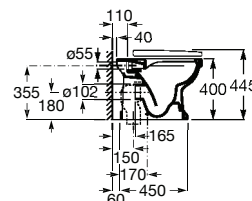

Acabamentos:

00 56

ROCA RIMLESS®

COMPATÍVEL

Bidê, 1 orifício para torneira. Inclui jogo de fixação. Não inclui tampo e torneira.

**A3570A4000** 269,00 €  
Branco

**A3570A4560** 333,00 €  
Preto

Bidê, 3 orifícios para torneira. Inclui jogo de fixação. Não inclui tampo e torneira.