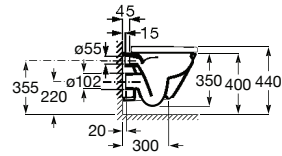

Acabamentos:

00

N

COMPACTO

ROCA RIMLESS®

Sanita Square de tanque alto confort BTW Rimless® para tanque de encastrar ou fluxómetro, de saída dual. Inclui jogo de fixação.

**A347479000** 219,00 €

Assento e tampo em Supralit® de queda amortecida.