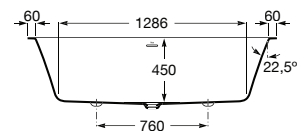

STONEX®

**Ona**

Banheira em Stonex® apta para duas pessoas. Inclui válvula click-clack.

**A248630000** 1700 x 750 mm 1.631,00 €  
Branco

**A248631000** 1700 x 700 mm 1.631,00 €  
Branco

Acabamentos:

STONEX®