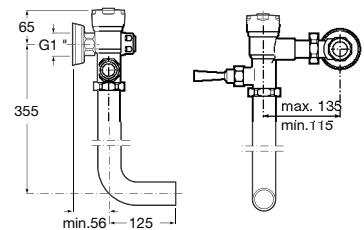

Instant Pro

Adaptador para torneira Industrial para lava-louça de 1200 mm.

A5A8764C00 163,00 €

Acabamentos:

Instant Pro

Misturadora monocomando para lava-louça para torneira industrial e ligações de alimentação flexíveis. A completar com um cano espiral industrial de 1200 mm.

A5A8064C00 81,40 €

Acabamentos:

Torneiras touchless e temporizadas / Outras torneiras / Fluxómetros para sanitas e urinóis

Fluxómetro Gem exterior

Fluxómetro exterior para sanita e pia hospitalar Garda, com tubo de descarga curvo de 1" e acionamento por alavanca.

A526900610 386,00 €

Acabamentos:

Complemento tubo de descarga para fluxómetro exterior.

AG0094703R 73,30 €

Adaptador de tubo de descarga para sanitas suspensas. 55 x 32 mm

AV0016200R 2,17 €

Válvula anti-retorno para fluxómetro.

A525936100 117,00 €