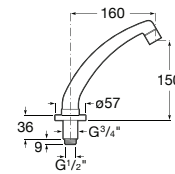

Instant Foot

Cano de bancada.

A505327000 61,60 €

Acabamentos: