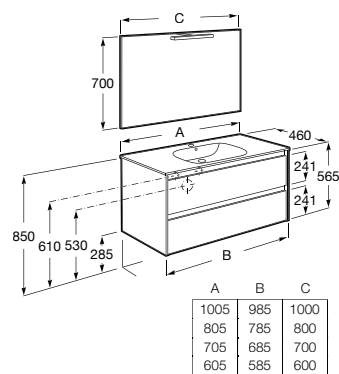

Unik - Inclui móvel de duas gavetas e lavatório. Não inclui torneira.

A851778... 1000 mm 423,00 €

A851777... 800 mm 377,00 €

A851776... 700 mm 362,00 €

A851775... 600 mm 335,00 €

Pack - Inclui móvel de duas gavetas, lavatório, espelho e aplique LED. Não inclui torneira.

A851788... 1000 mm 517,00 €

A851787... 800 mm 457,00 €

A851786... 700 mm 433,00 €

A851785... 600 mm 428,00 €

Opcional:

Conjunto de dois pés em alumínio de 335 mm.

A816826339 35,30 €

Acabamentos: