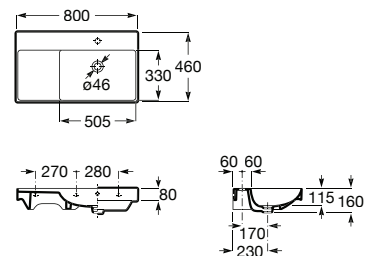

FINE CERAMIC®