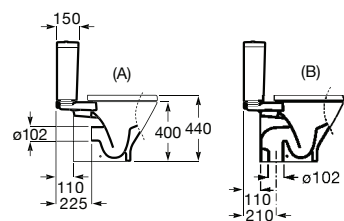

COMPATÍVEL

4,5/3L