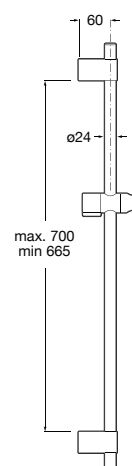

Sensum

Barra de duche regulável em altura, com suporte regulável para chuveiro de mão.

A5B0405C00	800 mm	73,00 €
Cromado		
A5B0405..0	800 mm	108,00 €
Acabamentos Everlux		
A5B0405NB0	800 mm	156,00 €
Preto mate		
A5B0405B00	800 mm	156,00 €
Branco mate		

Opcional:

Saboneteira transparente para barra de duche.

A5B5150TP0	15,30 €

Saboneteira cromada para barra de duche.

A5B5150C00	13,20 €

Acabamentos: