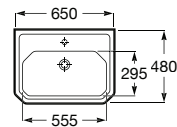

Lavatório mural com jogo de fixação.
1 orifício para torneira. Não inclui torneira.

A3270A1000 650 mm 338,00 €
Branco

A3270A1560 650 mm 414,00 €
Preto

Lavatório mural com jogo de fixação.
3 orifícios para torneira. Não inclui torneira.

A3270A1003 650 mm 359,00 €
Branco

A3270A1563 650 mm 450,00 €
Preto

Opcional:

Coluna para lavatório.
Não inclui jogo de fixação.

A3370A0000 202,00 €
Branco

A3370A0560 245,00 €
Preto

Acabamentos: