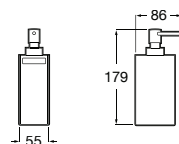

Doseador de bancada.

A816841001 55,30 €
Cromado

A816841024 65,20 €
Preto Mate

Acabamentos:

01 24