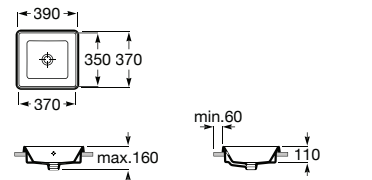

Lavatório de encastrar. Não inclui torneira.

A3270Y7000 390 mm 124,00 €

Acabamentos:

00