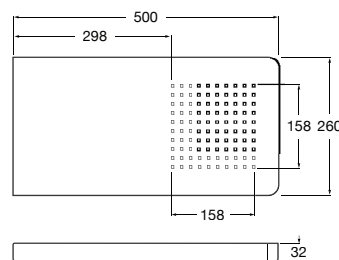

Puzzle

Chuveiro circular de parede de aço inox.

A5A9878C00 647,00 €

Acabamentos: