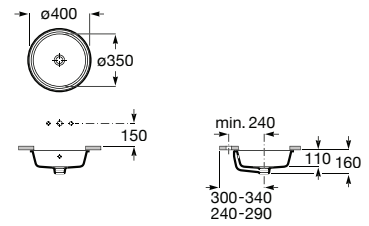

**A3270YB000** 350 mm 105,00 €

Acabamentos:

00

N

Lavatório de semiencastrar, com jogo de fixação. Não inclui torneira.

**A32747S000\*** 560 mm 99,80 €

Acabamentos:

00