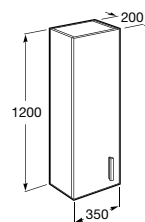

Módulo coluna reversível, com prateleiras metálicas reguláveis em altura.

A856887.. 1200 mm 407,00 €

Acabamentos:

806 321 322 153