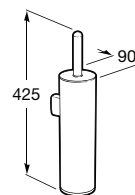

Piaçaba e porta-piaçaba de parede.

A816726001* 125,00 €
Cromado

Acabamentos:

01