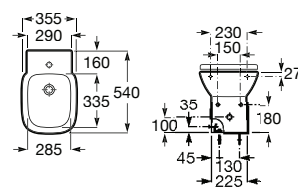

Bidé Square. Inclui jogo de fixação. Não inclui tampo e torneira.

A355994000 84,10 €

Tampo para bidé de Supralit® de queda amortecida.

A8069D200B 99,70 €

Tampo para bidé de Supralit®.

A8069D000B 53,00 €

Acabamentos:

00