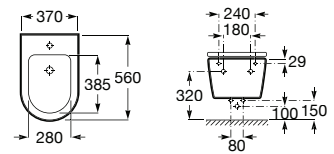

Bidé Round suspenso. Inclui jogo de fixação. Não inclui tampo e torneira. Para a instalação é necessário um sistema de instalação Roca compatível.

A357525000 255,00 €
Branco brilho

A357525..0 317,00 €
Acabamentos mate