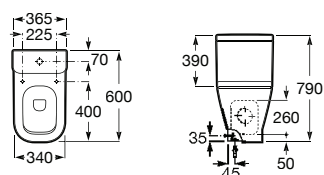

Assento e tampo em Supralit® com dobradiças de aço inox para sanita compacta.

**A80173000B** 60,20 €

Acabamentos:

00

COMPACTO

4,5/3L

Sanita Square de tanque baixo compacta BTW Rimless® de saída dual com curva de esgoto, jogo de fixação e fixação da curva de esgoto à parede.