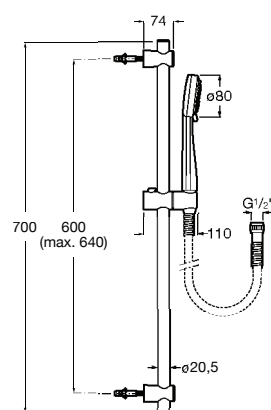

Stella 80/3

Kit de duche. Inclui chuveiro de mão de 80 mm com 3 funções, barra de 700 mm, suporte regulável para chuveiro de mão e flexível de PVC de 1,70 m.

A5B1403C00 79,20 €

Acabamentos: