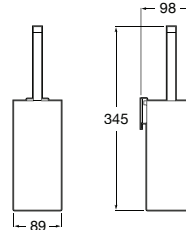

Piaçaba e porta-piaçaba de parede (possibilidade de instalação com parafusos ou adesivo).

A816851001 64,50 €
Cromado

A816851024 76,70 €
Preto Mate

Acabamentos: