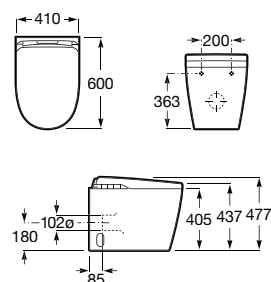

SUPRA
GLAZE®

ROCA
RIMLESS®
VORTEX