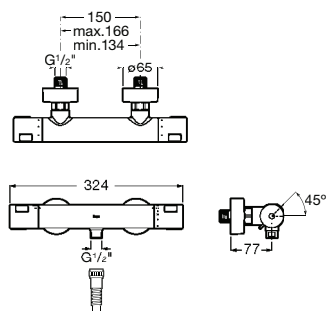

T-500

Misturadora termostática exterior para duche.

A5A2E18C00 186,00 €
Cromado

A5A2E18NB0 260,00 €
Preto mate

Acabamentos: