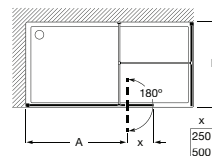

Line DHF + LF

Referência conforme tabela abaixo.

Divisória frontal para base de duche: 1 elemento fixo com perfil, 1 tirante na parede oposta e 1 porta de 250/500 mm com abertura de 180° e 1 elemento lateral fixo LF. Altura 2000 mm. Tratamento MaxiClean de série.

Vidro	Referência	Medidas (A e B)	Vidro transparente		Acabamento mate, fumato ou vidro com serigrafia	
			Prata brilho	Preto mate escovado	Prata brilho	Preto mate escovado
6 mm	AM30L.....	Porta de 250 (A)				
		De 700 a 900	528,00 €	582,00 €	673,00 €	727,00 €
		De 901 a 1200	588,00 €	647,00 €	748,00 €	807,00 €
	AM30U.....	Porta de 500 (A)				
		De 700 a 900	588,00 €	648,00 €	748,00 €	808,00 €
		De 901 a 1200	648,00 €	713,00 €	823,00 €	888,00 €
AM30D.....	LF (B)					
	De 600 a 800	322,00 €	355,00 €	412,00 €	445,00 €	
	De 801 a 1000	358,00 €	393,00 €	458,00 €	493,00 €	

Compensação: 7 mm.

Opcional: Tirante ao teto de 1000 mm AM99003702 prata brilho 80 € e AM99003706 preto mate 89 €.

Toalheiro de 400 ou 700 mm em prata brilho 126 € ou preto mate escovado 139 €.

O toalheiro só pode ser adquirido no momento da configuração da divisória, não pode ser adicionado posteriormente.

Acabamentos:

N

MaxiClean

+6 mm