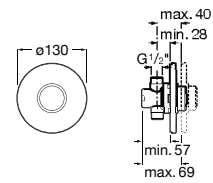

Acabamentos:

C0

**Fluent**

Torneira temporizada de passagem reta de encastrar para urinol ECO.

**A5A9C24C00** 104,00 €

Acabamentos:

C0

ECO