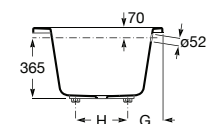

A	B	C	D	E	F
1800	900	470	860	900	425
1800	800	470	860	900	375
1700	800	460	780	850	375
1700	750	460	780	850	350
1600	750	460	680	800	350

G	H
255	340
240	270
240	270
240	220
240	220

Opcional:

Apoio de cabeça.

A248594000	73,10 €

Pega.

A248595000	73,40 €

Painel.

A259114000	1800 mm	367,00 €
A259113000	1700 mm	319,00 €
A259112000	1600 mm	308,00 €

Painel lateral.

A259118000	900 mm	238,00 €
A259117000	800 mm	220,00 €
A259116000	750 mm	173,00 €
A259115000	700 mm	173,00 €