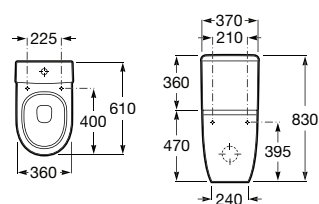

CONFORT

4,5/3L