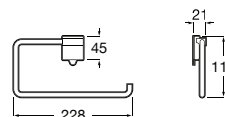

Acabamentos:

Toalheiro de anilha (possibilidade de instalação com parafusos ou adesivo).

A816847001	55,30 €
Cromado	
A816847024	65,20 €
Preto Mate