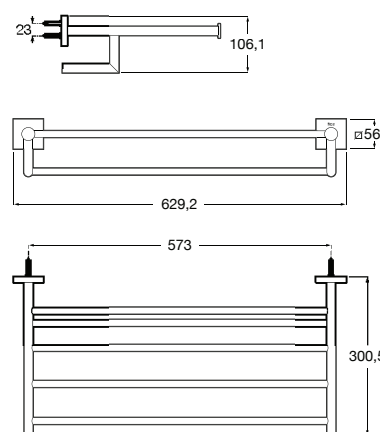

Porta-toalhas com toalheiro.

A817611C00 134,00 €
Cromado

A817611C40 202,00 €
Preto Mate

Acabamentos: