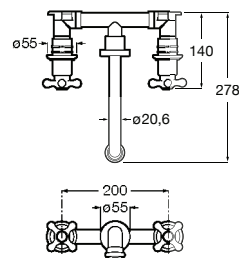

Misturadora monocomando para lavatório com corpo liso e ligações de alimentação flexíveis. Inclui válvula click-clack.

A5A304BC00 184,00 €
Cromado

Acabamentos:

5L

Misturadora bicomando para lavatório com válvula click-clack, corpo liso e ligações de alimentação flexíveis.

A5A3A4BC00 163,00 €
Cromado

Misturadora bicomando para lavatório com perlador e ligações de alimentação flexíveis

A5A3B4BC00 152,00 €
Cromado

Acabamentos:

4L

Misturadora bicomando para lavatório de cano alto giratório, corpo liso, perlador, válvula click-clack e ligações de alimentação flexíveis.

A5A384BC00 208,00 €
Cromado

Acabamentos:

5L

Misturadora bicomando de encastrar para lavatório. Não inclui válvula.

A5A474BC00 219,00 €
Cromado

Acabamentos:

5L

Misturadora bicomando para lavatório com cano central giratório, válvula click-clack e ligações de alimentação flexíveis.

A5A444BC00 214,00 €
Cromado

Acabamentos:

5L