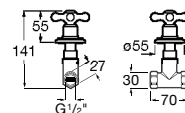

Misturadora bicomando de duche com inverter manual, chuveiro fixo superior, chuveiro de mão, flexível e suporte integrado.

A5A974BC00 595,00 €
Cromado

Acabamentos:

C0

Chuveiro de mão, com 1 função: Rain

A5B114BC00 46,10 €
Cromado

Acabamentos:

C0

Torneira de passagem reta.

A5A154BC00 68,80 €
Cromado

Acabamentos:

C0

Outros produtos da coleção Carmen

Banheiras

Ver capítulo banheiras

Louça sanitária

Ver capítulo coleções de banho

Acessórios

Ver capítulo acessórios