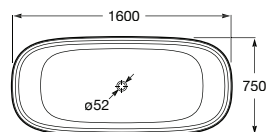

Beyond

Banheira em Surfex® oval autoportante. Inclui válvula click-clack com tampa em Surfex® e pés. Sem furos para misturadora.

A248465000 Branco	1600 x 750 mm	2.844,00 €
A2484650P0 Pérola	1600 x 750 mm	3.555,00 €
A2484650X0 Onix	1600 x 750 mm	3.555,00 €
A2484650B0 Bege	1600 x 750 mm	3.555,00 €
A2484650C0 Café	1600 x 750 mm	3.555,00 €
A2484650K0 ⓘ Preto	1600 x 750 mm	3.555,00 €

Acabamentos: