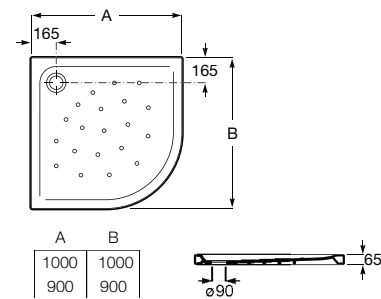

Malta extraplana

Base de duche em porcelana. Não inclui válvula.

A373516000	1200 x 800 x 65 mm	291,00 €
A373517000	1000 x 800 x 65 mm	252,00 €
A373505000	1200 x 750 x 65 mm	278,00 €
A373506000	1000 x 750 x 65 mm	236,00 €
A37450C000	1200 x 700 x 65 mm	252,00 €
A37450D000	1000 x 700 x 65 mm	211,00 €
A37450E000	900 x 700 x 65 mm	173,00 €
A37450F000	750 x 750 x 65 mm	191,00 €

Acabamentos:

00

PORCELANA

Malta angular extraplana

Base de duche em porcelana angular. Não inclui válvula.

A37450A000	1000 x 1000 x 65 mm	230,00 €
A37450B000	900 x 900 x 65 mm	213,00 €

Acabamentos:

00

PORCELANA

Italia

Base de duche em porcelana rectangular. Não inclui válvula.

A3740HP000	1200 x 800 x 80 mm	194,00 €
A3740HS000	1000 x 800 x 80 mm	178,00 €
A3740HG000	1400 x 700 x 80 mm	270,00 €
A3740HR000	1200 x 700 x 80 mm	183,00 €
A3740HT000	1000 x 700 x 80 mm	141,00 €
A3740HU000	900 x 720 x 80 mm	104,00 €

Acabamentos:

00

PORCELANA