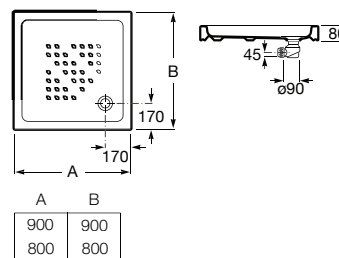

Italia angular

Base de duche em porcelana angular. Não inclui válvula.

A3740HL000	900 x 900 x 80 mm	131,00 €
A3740HM000	800 x 800 x 80 mm	103,00 €
A3740HN000	750 x 750 x 80 mm	96,10 €

Acabamentos:

00