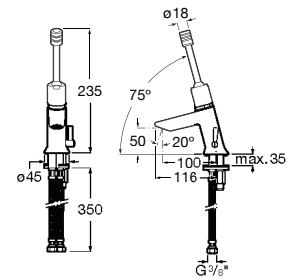

Instant Care

Misturadora temporizada de bancada para lavatório com alavanca.

A5A3277C00 277,00 €

Acabamentos: