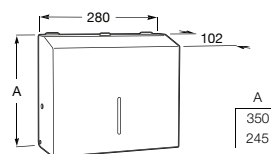

Public

Dispensador de papel toalha com sensor.
ABS. Alimentação com 4 pilhas 1,5 V LR20 (D).

A818018009 297,00 €
Branco

Public

Dispensador de rolo de papel higiênico.

A817408001 2 rolos 63,20 €
Acabamento aço brilhante

A817408002 2 rolos 63,50 €
Acabamento aço acetinado

A817409001 3 rolos 72,80 €
Acabamento aço brilhante

A817409002 3 rolos 73,20 €
Acabamento aço acetinado

ÇO
INOX

Public

Doseador de sabão ou gel hidroalcoólico com sensor.
Alimentação com 4 pilhas 1,5 V LR6 (AA). ABS.

A818019009 65,70 €
Branco

Public

Dispensador de papel toalha.

A817410001 200 unid. 183,00 €
Acabamento aço brilhante

A817410002 200 unid. 187,00 €
Acabamento aço acetinado

A817411001 400-600 unid. 198,00 €
Acabamento aço brilhante

A817411002 400-600 unid. 200,00 €
Acabamento aço acetinado

ÇO
INOX

Public

Balde do lixo sem tampo em aço inox acetinado. 6L.

A817415002 76,00 €
Acabamento aço acetinado

ÇO
INOX
ACETINADO