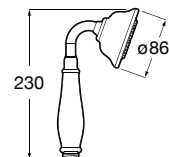

Acabamentos:

C0

Chuveiro de mão, com 1 função: Rain

**A5B114BC00** 46,10 €  
Cromado

Acabamentos:

C0

Torneira de passagem reta.

**A5A154BC00** 68,80 €  
Cromado