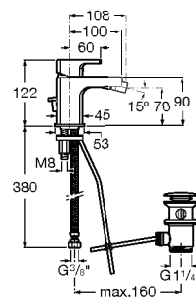

5L

COLD
START