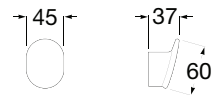

Cabide

A816721001*
Cromado

19,50 €