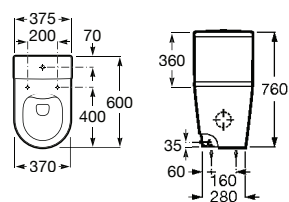

Assento e tampo em Supralit® de queda amortecida para sanita compacta.

**A80152C00B** 161,00 €  
Branco brilho

**A80152C..B** 161,00 €  
Acabamentos mate

Acabamentos:

COMPACTO

ROCA RIMLESS®

4,5/3L

Sanita Round suspensa Rimless® com saída horizontal. Inclui jogo de fixação. Para a instalação de sanitas suspensas é necessário um sistema de instalação Roca compatível.