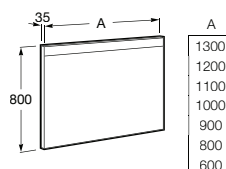

Prisma Comfort - Espelho com iluminação superior, luz ambiente inferior e placa antiembaciamento, pode ser ativado mediante sensores de movimento.

A812277000	1300 mm	693,00 €
A812268000	1200 mm	648,00 €
A812267000	1100 mm	612,00 €
A812266000	1000 mm	570,00 €
A812265000	900 mm	543,00 €
A812264000	800 mm	493,00 €
A812263000	600 mm	458,00 €