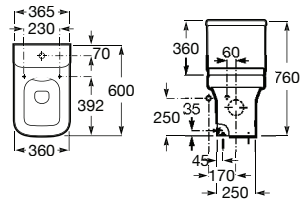

COMPACTO

ROCA RIMLESS®

4,5/3L