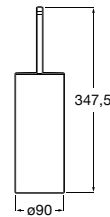

Piaçaba e porta-piaçaba de chão.

A816668001* 81,70 €
Cromado

Acabamentos:

01