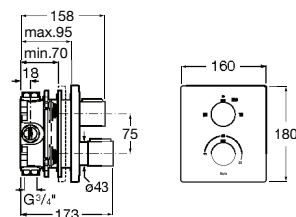

T-2000

Misturadora termostática de encastrar para banho-duche com desviador-regulador de caudal. A completar com RocaBox A525869403.

A5A0C88C00 422,00 €

A completar com:

RocaBox universal.

A525869403 134,00 €

Acabamentos: