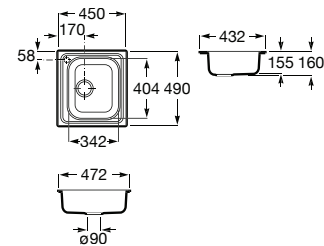

Victoria 60

Lava-louça de uma cuba em aço inox, com orifício para torneira e válvula.

A871601A01 141,00 €

AÇO INOX

Victoria 45

Lava-louça de uma cuba em aço inox, com orifício para torneira e válvula.

A871451A01 126,00 €

AÇO INOX

Tábua

Tábua de vidro preto Praga/Paris.

A868210000 78,30 €

Rollmat aço inox enrollable

Rollmat aço inox enrollable.

A862190000 54,20 €

Doseador de encastrar

Doseador de encastrar.

A861104000 95,80 €