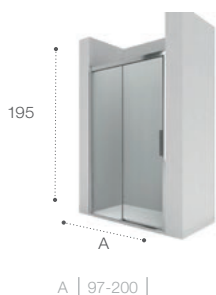

L2-E Fusion
p.95