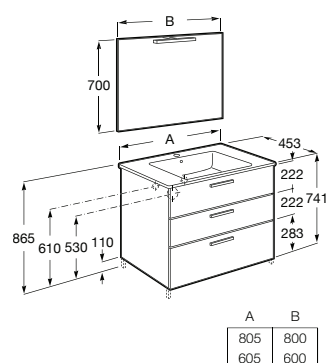

<b>A816827339</b>	37,50 €
-------------------	---------

Acabamentos:

Unik - Inclui móvel com duas portas e lavatório. Não inclui pés nem torneiras.

<b>A851654...</b>	800 mm	322,00 €
<b>A851650...</b>	600 mm	295,00 €