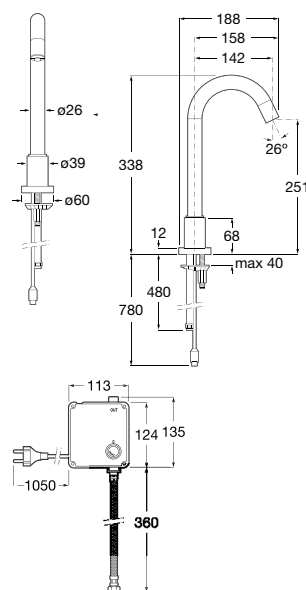

5,7L

PRÉ-MISTURA