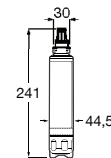

Filtro de água

Filtro de água para Syra-F (recomenda-se a substituição de 6 em 6 meses).

A525898107 58,80 €