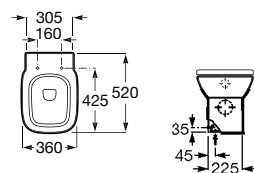

Sanita Square de tanque alto BTW para tanque de encastrar ou fluxómetro, de saída dual. Inclui jogo de fixação.

A347996000 115,00 €

Assento e tampo em Supralit® de queda amortecida.

A8019D200B 99,70 €

Assento e tampo em Supralit® com dobradiças de aço inox.

A8019D000B 53,00 €

Acabamentos:

00