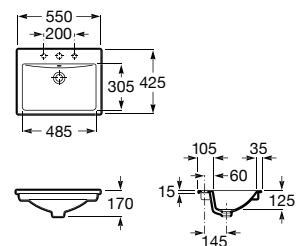

Outros lavatórios / Lavatórios de encastrar

Diverta

Lavatório de encastrar. Não inclui torneira.

A327116000 550 mm 211,00 €

Acabamentos:

00