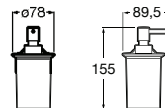

Acabamentos:

00

Doseador de bancada.

A816704001 48,70 €
Cromado