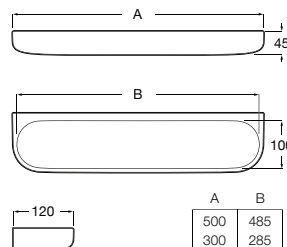

Prateleira.

A3870Z0000 500 mm 42,80 €

A3870Z1000 300 mm 36,30 €

Acabamentos:

00