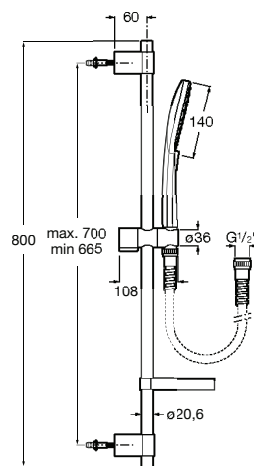

Plenum Square 140/3

Kit de duche. Inclui chuveiro de mão em cromado de 140 mm com 3 funções, barra de 800 mm, suporte regulável para chuveiro de mão, saboneteira e flexível acetinado de PVC de 1,70 m.

A5B1A10C00 148,00 €

Cromado

A5B1A10CB0 149,00 €

Cromado/Branco

Acabamentos: