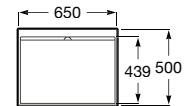

Dash

Lavatório em Stonex® mural. Com prateleira de 100 mm e orifício para torneira.

A2W8024000 650 mm 960,00 €

Acabamentos:

00

N

STONEX®

Dash

Lavatório em Stonex® mural. Com prateleira de 50 mm e orifício para torneira.

A2W8025000 650 mm 945,00 €

Acabamentos:

00

N

STONEX®

Diverta

Lavatório mural ou sobre a bancada, com jogo de fixação. Não inclui torneira.

A327110000 750 mm 309,00 €

A327111000 470 mm 233,00 €

Opcional:

Toalheiro.

A840597001 68,80 €

Acabamentos:

00

○ ● ○

Estudio Angular

Lavatório mural, com jogo de fixação. Não inclui torneira.

A325200001 440 mm 98,80 €

Acabamentos:

00

●

Ibis

Lava-mãos com orifício insinuados à direita e à esquerda. Não inclui torneira.

A320841001 440 mm 47,00 €

Acabamentos:

00

COMPACTO

○ ○