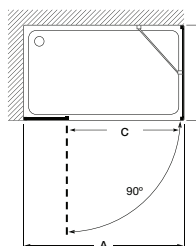

MaxiClean

±8 mm