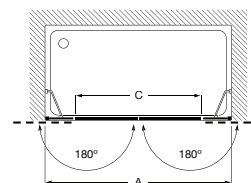

Vela P2F

AM323.....

Divisória frontal para base de duche: 1 porta e 2 elementos fixos entre paredes. Altura 1950 mm.

Medidas (A)	Abertura mínima (C)	Vidro transparente	Acabamento mate, fumato ou vidro com serigrafia
De 1160 a 1300	600	1.196,00 €	1.359,00 €
De 1301 a 1500	600	1.218,00 €	1.392,00 €
De 1501 a 1800	700	1.237,00 €	1.436,00 €
De 1801 a 2000	700	1.258,00 €	1.471,00 €

Compensação: 15 mm por cada lado. O tratamento MaxiClean (M) opcional tem um custo adicional de 88 €.

Acabamentos:

±6 mm

Vela 2P2F

AM324.....

Divisória frontal para base de duche: 2 portas e 2 elementos fixos entre paredes. Altura 1950 mm.

Medidas (A)	Abertura mínima (C)	Vidro transparente	Acabamento mate, fumato ou vidro com serigrafia
De 1460 a 1800	1000	1.406,00 €	1.631,00 €
De 1801 a 2000	1200	1.545,00 €	1.780,00 €

Compensação: 15 mm por cada lado. O tratamento MaxiClean (M) opcional tem um custo adicional de 126 € (por cada lado).

Acabamentos:

±6 mm

Vela 2PLF

AM321..... + AM321.....

Divisória de canto para base de duche: 1 porta e 1 elemento fixo com perfil e tirante. Esta divisória compõe-se por 2 referências: 2PLF (uma para cada lado da base de duche). Altura 1950 mm.

Medidas (A)	Abertura mínima (C)	Vidro transparente	Acabamento mate, fumato ou vidro com serigrafia
De 760 a 900	500	829,00 €	900,00 €
De 901 a 1300	600	844,00 €	925,00 €
De 1301 a 1400	700	861,00 €	948,00 €

Compensação: 15 mm. O tratamento MaxiClean (M) opcional tem um custo adicional de 64 € (por cada lado). Preço total: somar ambos os lados (A+B).

Acabamentos:

±6 mm

Tomando o vértice da divisória como referência, determinamos a posição direita ou esquerda