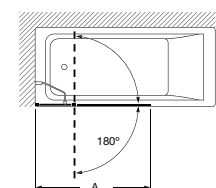

Victoria B1H*

Divisória frontal para banheira: 1 porta com abertura de 180°.
Compensação de 25 mm.
Altura 1500 mm.

	Largura (A)	Medidas montagem Mín-Máx (A)	Vidro Transparente Prata brilho
AM19408512	850	De 830 a 855	210,00 €

Acabamentos:

±6
mm

Victoria BF*

Divisória frontal para banheira: 1 elemento fixo e 1 tirante 1500 na parede oposta.
Compensação de 25 mm. Altura 1500 mm.

	Largura (A)	Medidas montagem Mín-Máx (A)	Vidro Transparente Prata brilho
AM19308012	800	De 780 a 805	190,00 €

Acabamentos:

±6
mm

Victoria B1HF*

Divisória frontal para banheira: 1 porta com abertura de 180° e 1 elemento fixo. Vidro transparente e perfil prata brilho. Compensação de 25 mm. Altura 1500 mm.

	Largura (A)	Medidas montagem Mín-Máx (A)	Vidro Transparente Prata brilho
AM19510012	1000 (325+675)	De 980 a 1000	302,00 €

Acabamentos:

±6
mm