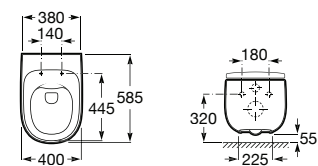

ROCA RIMLESS®