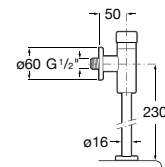

Acabamentos:

C0

**Happening**

Sanita infantil para tanque alto, tanque de encastrar ou fluxómetro, saída dual, jogo de fixação e união de ligação.

**A347115000** 220,00 €

Assento de elastómero com dobradiças de poliamida.