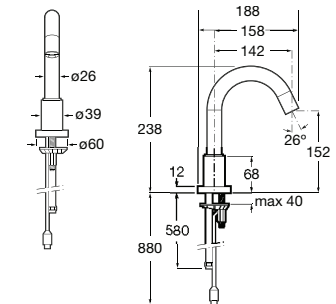

5,7L

UMA
ÁGUA