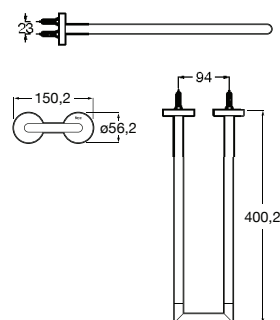

Acabamentos:

N

Toalheiro duplo.

<b>A817577C00</b>	76,50 €
Cromado	
<b>A817577C40</b>	116,00 €
Preto Mate	
<b>A817577B00</b>	116,00 €
Branco mate	

Acabamentos:

N

Toalheiro duplo giratório.

<b>A817578C00</b>	89,20 €
Cromado	
<b>A817578C40</b>	134,00 €
Preto Mate	
<b>A817578B00</b>	134,00 €
Branco mate	