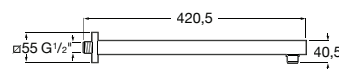

Braço de parede

Braço quadrado de parede para chuveiro circular.

A5B0950C00 400 mm 84,20 €

Acabamentos: