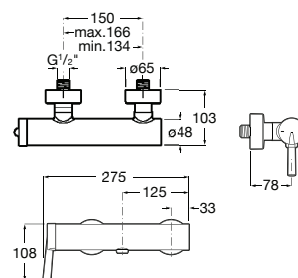

Misturadora monocomando exterior para duche.

A5A216DC00 228,00 €
Cromado

Acabamentos:

C0