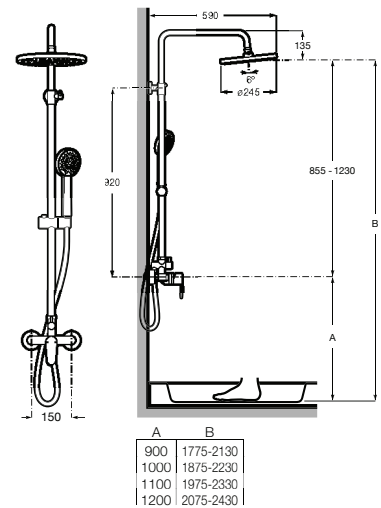

Victoria-M Plus

Coluna de duche monocomando com altura regulável de 855 a 1230 mm. Inclui chuveiro circular de $\varnothing$ 245 mm, chuveiro de mão de $\varnothing$ 100 mm com 1 função, flexível metálico de 1,5 m e suporte articulado regulável em altura.

A5A9A4FC00 Preço sob consulta

Acabamentos:

C0

N