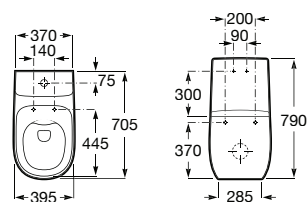

ROCA RIMLESS®

4,5/3L