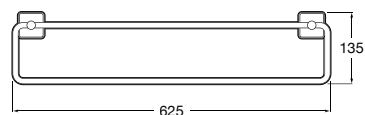

Porta-toalhas com toalheiro (não admite instalação com adesivo).

A816660001* 118,00 €
Cromado

Acabamentos:

01