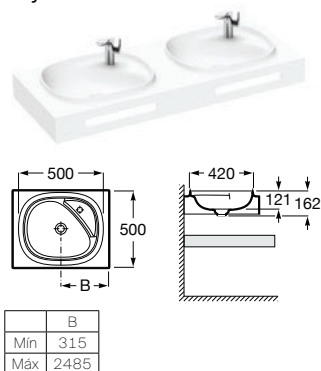

Beyond

Compatibilidade de cubas de acordo com a largura da bancada

Medida da cuba (mm)	Largura da bancada (mm)		Comprimento mínimo da bancada (mm)				
	450	500	1 Cubas	2 Cubas	3 Cubas	4 Cubas	
$\varnothing$ 370	NO	SI	580	1.160	1.740	2.320	
Modo	450 x 260	SI	SI	600	1.200	1.800	2.400
	550 x 310	SI	SI	700	1.400	2.100	2.800
Beyond	500 x 420	NO	SI	630	1.260	1.890	2.520

1 Cubas

De 2 a 4 cubas

	x mínimo (mm)
Round	105
Soft / Square	75
Beyond	70

O lavatório é fornecido sem sifão. Opcionalmente, podem ser pedidas as válvulas de descarga indicadas. As referências são geradas automaticamente no ato da encomenda. Os lavatórios e prateleiras têm fixações incluídas. Nota: não são aceites devoluções de lavatórios e prateleiras feitas à medida.