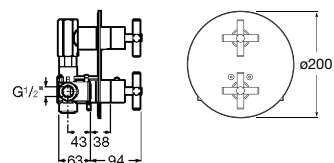

Loft-T

Misturadora termostática de encastrar para banho ou duche.

A5A0743C00 653,00 €
Cromado

Acabamentos: