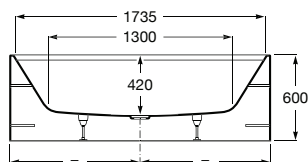

Modo

Banheira em Surfex® retangular autoportante. Inclui válvula click-clack com tampa em Surfex® e pés.

AB10070832000000	1800 x 800 mm	3.169,00 €

Acabamentos: