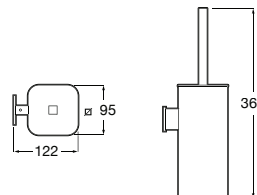

# Rubik

Um elogio às linhas retas numa proposta racional que realça o design contemporâneo.

Cabide (possibilidade de instalação com parafusos ou adesivo).

**A816840001** 27,80 €  
Cromado

**A816840024** 32,70 €  
Preto Mate