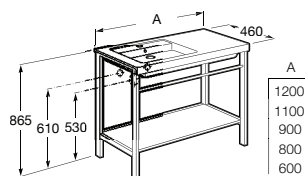

<b>A816759001</b>	425 mm	106,00 €
Toalheiro à esquerda		

Acabamentos:

00

Estrutura com toalheiro e prateleira integrados para lavatório sobre o móvel. Lavatório e torneira não incluídos.

<b>A856750001</b>	1200 mm	730,00 €
<b>A856749001</b>	1100 mm	695,00 €
<b>A856748001</b>	900 mm	640,00 €
<b>A856747001</b>	800 mm	587,00 €
<b>A856746001</b>	600 mm	540,00 €