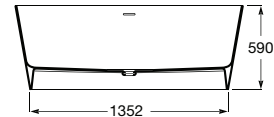

Maui Round

Banheira em Stonex® oval autoportante. Inclui válvula click-clack.

A248499000 Branco	1500 x 700 mm	1.705,00 €
A2484990PO Pérola	1500 x 700 mm	2.492,00 €
A2484990XO Onix	1500 x 700 mm	2.492,00 €
A2484990BO Bege	1500 x 700 mm	2.492,00 €
A2484990CO Café	1500 x 700 mm	2.492,00 €
A2484990KO ⓘ Preto	1500 x 700 mm	2.492,00 €

Acabamentos:

STONEX®

Raina

Banheira em Stonex® oval autoportante. Inclui válvula click-clack.

A248466000 Branco	1600 x 800 mm	2.261,00 €
A2484660PO Pérola	1600 x 800 mm	3.166,00 €
A2484660XO Onix	1600 x 800 mm	3.166,00 €
A2484660BO Bege	1600 x 800 mm	3.166,00 €
A2484660CO Café	1600 x 800 mm	3.166,00 €
A2484660KO ⓘ Preto	1600 x 800 mm	3.166,00 €

Acabamentos:

STONEX®