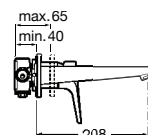

Misturadora / Atlas

TABELA ROCA PRVP AGOSTO 2023

Misturadora monocomando para lavatório de cano alto, corpo liso e ligações de alimentação flexíveis. Não inclui válvula. Abertura em água fria.

A5A3790C00 253,00 €
Cromado

Acabamentos:

C0

5L

COLD
START

Misturadora monocomando de parede para lavatório. Não inclui válvula nem ligações de alimentação flexíveis.

A5A3590C00 202,00 €
Cromado

A completar com:

Kit universal para misturadoras monocomando de parede.

A525220603 83,80 €

Acabamentos:

C0

5L

Misturadora monocomando para bidé com válvula de descarga automática e ligações de alimentação flexíveis.

A5A6090C00 144,00 €
Cromado

Acabamentos:

C0

5L

Misturadora monocomando para bidé com fixador de corrente e ligações de alimentação flexíveis.

A5A6190C00 127,00 €
Cromado

Acabamentos:

C0

5L