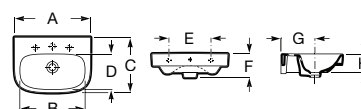

Lavatório mural ou para coluna ou semicoluna. Não inclui torneira.

A325993000	650 mm	77,80 €
A325994000	600 mm	68,80 €
A325995000	550 mm	64,80 €
A325996000	500 mm	61,30 €
A325997000*	450 mm	56,70 €
A325998000*	400 mm	53,10 €
A325999000*	350 mm	38,10 €

Opcional:

Coluna.

A335990000	53,00 €

Semicoluna.

A337991000	50,00 €

Acabamentos:

00

A	B	C	D	E	F	G	H
650	560	480	355	280	170	230	150
600	515	480	355	280	170	230	150
550	440	440	300	280	170	230	150
500	430	420	280	280	170	230	150
450	370	235	250	250	170	230	150
400	340	320	200	200	140	170	90
350	295	300	180	200	140	170	90

Lavatório de encastrar. Não inclui torneira.

A32799M000	500 mm	84,20 €

Acabamentos:

00