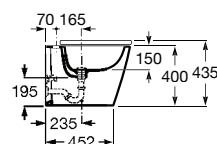

Assento e tampo em Supralit® de queda amortecida.

A80152200B 161,00 €
Branco brilho

A801522..B 161,00 €
Acabamentos mate

Acabamentos:

Bidé Round BTW. Inclui jogo de fixação. Não inclui tampo e torneira.

A357527000 225,00 €
Branco brilho

A357527..0 283,00 €
Acabamentos mate