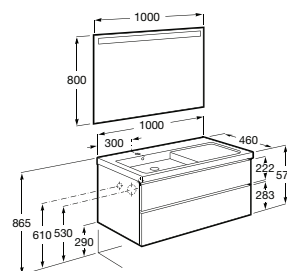

Unik - Inclui móvel com duas gavetas e lavatório à direita / esquerda. Não inclui torneira.

A851967... 1000 mm 588,00 €
Lavatório à esquerda

A851966... 1000 mm 588,00 €
Lavatório à direita

Pack - Inclui móvel com duas gavetas, lavatório à direita / esquerda e espelho Eidos. Não inclui torneira.

A851978... 1000 mm 812,00 €
Lavatório à esquerda

A851977... 1000 mm 812,00 €
Lavatório à direita

Opcional:

Conjunto de dois pés.

Acabamentos:

N