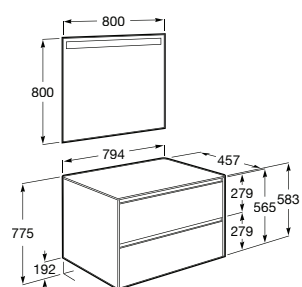

Móvel base de duas gavetas para lavatório sobre a bancada à direita / esquerda. Não inclui lavatório nem torneira.

A851727... 800 mm 747,00 €
Lavatório à direita

A851729... 800 mm 747,00 €
Lavatório à esquerda

Móvel base de duas gavetas para lavatório sobre a bancada à direita / esquerda e espelho Eidos. Não inclui lavatório nem torneira.

A851715... 800 mm 920,00 €
Lavatório à direita

A851717... 800 mm 920,00 €
Lavatório à esquerda

Acabamentos: