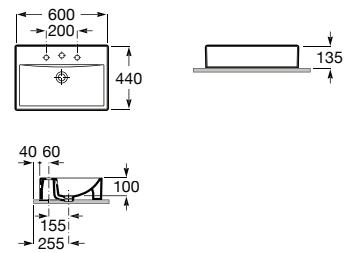

**A327111000** 470 mm 233,00 €  
Branco

Acabamentos:

00

**Diverta**

Lavatório sobre a bancada. Esmaltado quatro caras. Não inclui torneira.

**A32711G000** 600 mm 291,00 €  
Branco

Acabamentos:

00