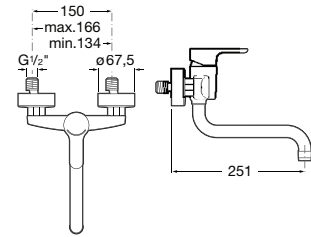

L20

Misturadora mocomando para lava-louça com cano inferior giratório e ligações de alimentação flexíveis.

A5A7609C00 93,00 €

Acabamentos:

C0