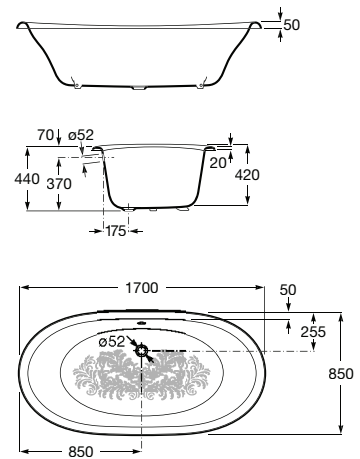

Banheiras / Ferro fundido

Newcast

Banheira em ferro fundido oval, esmaltada com interior branco e fundo antiderrapante. Não inclui opções de suporte nem complementos. A completar com válvula AB0046800R.

A233650000	1700 x 850 mm	2.156,00 €
Acabamento exterior Cinzento		
A233650007	1700 x 850 mm	2.367,00 €
Acabamento exterior Branco		
A233650002	1700 x 850 mm	2.367,00 €
Acabamento exterior Preto		
A233650003	1700 x 850 mm	2.367,00 €
Acabamento exterior Bordeaux		
A233650004	1700 x 850 mm	2.367,00 €
Acabamento exterior Azul marinho		
A233650008	1700 x 850 mm	2.367,00 €
Acabamento exterior Cobre		

Acabamentos:

FERRO FUNDIDO

x2

ANTI-DERRAPANTE

Opcional:

Opções de suporte
4 pés Savana (tipo garra de leão)

A291069001 783,00 €

Acabamento cromado

4 pés Eagle (tipo garra de águia)

A291094000 447,00 €

Acabamento cromado

4 pés Classic

A291041001 475,00 €

Acabamento de fundição e faixa cromada

Carmen

Banheira em ferro fundido oval, esmaltada com interior Branco e fundo antiderrapante. Não inclui opções de suporte nem complementos. A completar com válvula AB0046800R.

A234250000	1600 x 800 mm	2.422,00 €
Acabamento exterior Cinzento		
A234250007	1600 x 800 mm	2.667,00 €
Acabamento exterior Branco		
A234250002	1600 x 800 mm	2.667,00 €
Acabamento exterior Preto		
A234250003	1600 x 800 mm	2.667,00 €
Acabamento exterior Bordeaux		
A234250004	1600 x 800 mm	2.667,00 €
Acabamento exterior Azul marinho		
A234250008	1600 x 800 mm	2.667,00 €
Acabamento exterior Cobre		

Acabamentos:

FERRO FUNDIDO

ANTI-DERRAPANTE

Opcional:

Opções de suporte
4 pés Savana (tipo garra de leão)

A291069001 783,00 €

Acabamento cromado

4 pés Eagle (tipo garra de águia)

A291094000 447,00 €

Acabamento cromado

4 pés Classic

A291041001 475,00 €

Acabamento de fundição e faixa cromada