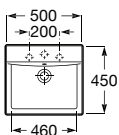

Outros lavatórios / Lavatórios de encastrar por baixo

Neo Selene

Lavatório de encastrar ou de encastrar por baixo, com jogo de fixação. Não inclui torneira.

A322307000 510 mm 134,00 €

Acabamentos:

00

Grand Berna

Lavatório de encastrar por baixo, com jogo de fixação e com 2 faces vidradas. Não inclui torneira.

A327899000 620 mm 145,00 €

Acabamentos:

00

Berna

Lavatório de encastrar por baixo, com jogo de fixação. Não inclui torneira.

A327871001 560 mm 121,00 €

Acabamentos:

00

Outros lavatórios / Lavatórios de semiencastrar

Diverta

Lavatório em porcelana semiempotrado em encimera. Não inclui torneira.

A32711S000 500 mm 252,00 €

Acabamentos:

00