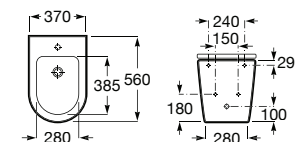

Assento e tampo em Supralit® de queda amortecida.

A80152200B 161,00 €
Branco brilho

A801522..B 161,00 €
Acabamentos mate

Acabamentos:

Bidé Round BTW. Inclui jogo de fixação. Não inclui tampo e torneira.

A357527000 225,00 €
Branco brilho

A357527..0 283,00 €
Acabamentos mate