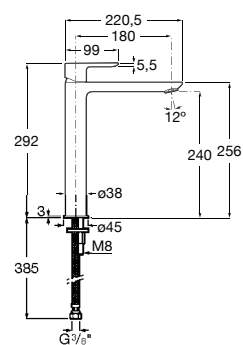

5L

COLD
START