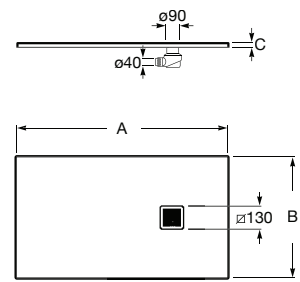

A	B	C
2000	1400	34
1600	1400	32
2000	1000	31
1800	1000	31
1600	1000	31
1400	1000	31
1200	1000	31
1800	900	31
1600	900	31
1400	900	31
1200	900	28
1000	900	26
1800	800	31
1600	800	31
1400	800	31
1200	800	28
1000	800	26
1800	750	31
1600	750	31
1400	750	31
1200	750	28
1000	750	26
1800	700	31
1700	700	31
1600	700	31
1500	700	31
1400	700	31
1200	700	28
1000	700	26