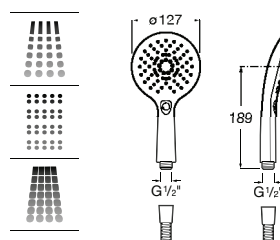

**Plenum Go 120/3**

Chuveiro de mão com 3 funções.

**A5B1L1C00** 46,10 €

Cromado

**A5B1L1CB0** 46,10 €

Cromado/Branco

Acabamentos:

**Sensum Square 130/4**