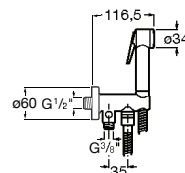

Be Fresh

Kit de duche para bidé (2 saídas). Inclui chuveiro de mão, suporte de duche com auto-stop, saída de água e flexível metálico de 1,2 m.

A5B9261C00 161,00 €

Acabamentos: