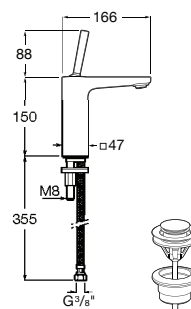

Misturadora monocomando para lavatório com manípulo joystick, válvula de descarga automática e ligações de alimentação flexíveis.

A5A306DC00 295,00 €
Cromado

Acabamentos:

5L

Misturadora monocomando para lavatório com manípulo joystick, corpo liso e ligações de alimentação flexíveis. Inclui válvula click-clack.

A5A326DC00 284,00 €
Cromado

Acabamentos:

5L

Misturadora monocomando para lavatório de cano alto, maneta joystick, corpo liso e ligações de alimentação flexíveis. Inclui válvula click-clack.

A5A376DC00 409,00 €
Cromado

Acabamentos:

5L

Misturadora monocomando de parede para lavatório.

A5A356DC00 272,00 €
Cromado

A completar com:

Kit universal para misturadoras monocomando de parede.

A525220603 83,80 €

Acabamentos:

5L