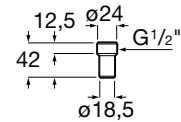

Válvula anti-legionela

Válvula descarga de água.

A5A9L02C00 33,40 €

Acabamentos: