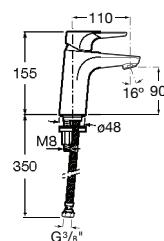

5L

COLD START