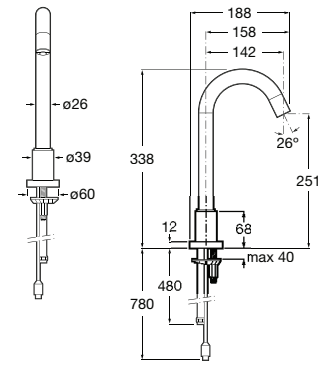

5,7L

UMA
ÁGUA