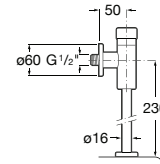

Aqualine Confort

Fluxómetro exterior de 1/2" para urinol com acionamento por botão.

A5A9177C00 126,00 €

Acabamentos: