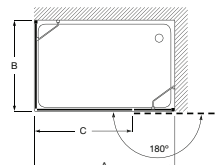

## Acabamentos:

+6 mm

+6 mm

**Vela P2F**

**AM323.....**

Divisória frontal para base de duche: 1 porta e 2 elementos fixos entre paredes. Altura 1950 mm.

Medidas (A)	Abertura mínima (C)	Vidro transparente	Acabamento mate, fumato ou vidro com serigrafia
De 1160 a 1300	600	1.196,00 €	1.359,00 €
De 1301 a 1500	600	1.218,00 €	1.392,00 €
De 1501 a 1800	700	1.237,00 €	1.436,00 €
De 1801 a 2000	700	1.258,00 €	1.471,00 €