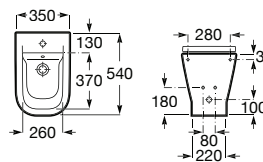

Bidé Square altura comfort BTW, para mobilidade reduzida. Não inclui tampo e torneira.

A35747C000 135,00 €

Tampo para bidé de Supralit® de queda amortecida.

A80673200B 101,00 €

Tampo para bidé de Supralit® com dobradiças de aço inox.

A80673000B 52,20 €

Acabamentos:

00

CONFORT

Bidé Square. Inclui jogo de fixação. Não inclui tampo e torneira.

A357474000 112,00 €

Tampo para bidé de Supralit® de queda amortecida.

A80647200B 101,00 €

Tampo para bidé de Supralit® com dobradiças de aço inox.

A80647000B 52,20 €

Acabamentos:

00

Bidé Square compacto BTW. Não inclui tampo e torneira.

A357477000 112,00 €

Tampo para bidé de Supralit® de queda amortecida.

A80673200B 101,00 €

Tampo para bidé de Supralit® com dobradiças de aço inox.

A80673000B 52,20 €

Acabamentos:

00

COMPACTO