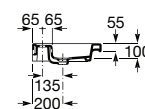

Lavatório mural. Não inclui torneira.

A327540000 1200 mm 398,00 €

Opcional:

Toalheiro para lavatório.

A816758001 425 mm 106,00 €
Toalheiro à direita

A816759001 425 mm 106,00 €
Toalheiro à esquerda

Acabamentos:

00