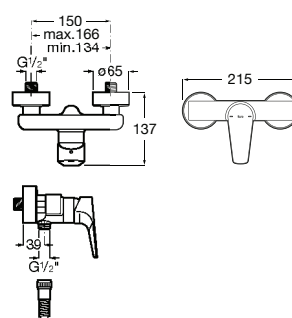

Misturadora monocomando exterior para duche.

A5A2190C00 150,00 €
Cromado

Opcional:

Prateleira adaptável.

A5B4961TP0 21,10 €

Acabamentos:

C0