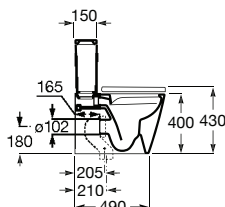

Assento e tampo em Supralit® de queda amortecida para sanita compacta.

**A80152C00B** 161,00 €  
Branco brilho

**A80152C..B** 161,00 €  
Acabamentos mate

Acabamentos:

COMPACTO

ROCA RIMLESS®

4,5/3L

Sanita Round suspensa Rimless® com saída horizontal. Inclui jogo de fixação. Para a instalação de sanitas suspensas é necessário um sistema de instalação Roca compatível.