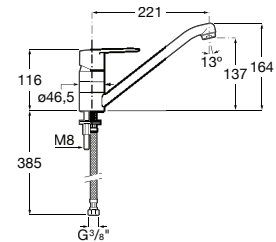

Victoria Plus

Misturadora mocomando para lava-louça com cano giratório e ligações de alimentação flexíveis.

A5A894FC00 75,90 €

Acabamentos:

C0

N