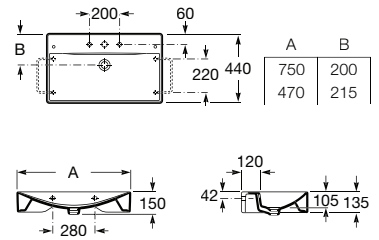

Diverta

Lavatório mural o sobre a bancada. Não inclui torneira.

A327110000 750 mm 309,00 €
Branco

A327111000 470 mm 233,00 €
Branco

Acabamentos:

00