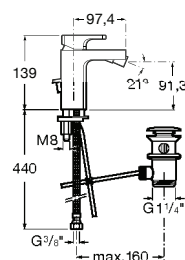

Misturadora / L90

TABELA ROCA PRVP AGOSTO 2023

Misturadora monocomando de parede para lavatório.

A5A3L20C00 284,00 €
Cromado

A completar com:

Kit universal para misturadoras monocomando de parede.

A525220603 83,80 €

Acabamentos:

C0

5L

Misturadora monocomando para bidé com válvula de descarga automática e ligações de alimentação flexíveis.

A5A6001C00 306,00 €
Cromado

Acabamentos:

C0

5L

Misturadora monocomando para bidé com manípulo lateral, válvula de descarga automática e ligações de alimentação flexíveis. Abertura em água fria.

A5A6301C00 423,00 €
Cromado

Acabamentos:

C0

5L

COLD
START

Misturadora monocomando exterior para banho-duche com inversor automático.

A5A0D01C00 406,00 €
Cromado

Acabamentos:

C0

Misturadora monocomando exterior para duche.

A5A2D01C00 325,00 €
Cromado

Acabamentos:

C0