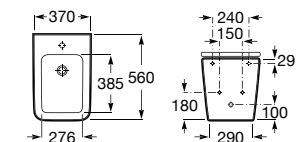

Assento e tampo em Supralit® de queda amortecida.

A80153200B 198,00 €
Branco brilho

A801532..B 198,00 €
Acabamentos mate

Acabamentos:

Bidé Square BTW. Inclui jogo de fixação. Não inclui tampo e torneira.

A357537000 245,00 €
Branco brilho

A357537.0 306,00 €
Acabamentos mate