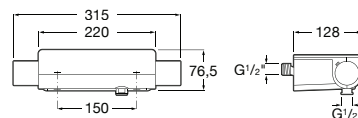

T-2000

Misturadora termostática exterior para duche, com prateleira.

A5A2A88C00 345,00 €

Acabamentos: