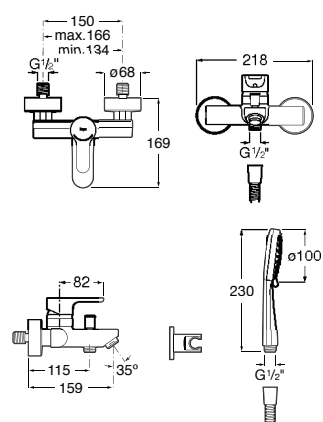

Misturadora / L20

TABELA ROCA PRVP AGOSTO 2023

Misturadora monocomando exterior para banho-duche com inversor automático, chuveiro de mão, flexível metálico de 1,70 m e suporte articulado.

A5A0109C02 125,00 €
Cromado

Acabamentos:

C0

Misturadora monocomando exterior para banho-duche com inversor automático, chuveiro de mão Stella 100/3F, flexível de 1,75 m PVC acetinado e suporte fixo para chuveiro.

A5A0109NB4 183,00 €
Preto mate

Acabamentos:

NB

N

Misturadora monocomando exterior para duche com chuveiro de mão, flexível metálico de 1,50 m e suporte articulado.

A5A2009C02 106,00 €
Cromado

Acabamentos:

C0