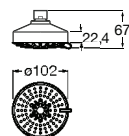

**A5BF103C00** 42,30 €

Acabamentos:

**Stella**

ø 100 mm

Chuveiro circular de parede orientável con una función: Rain. Não inclui kit suporte a pared.

**A5BH103C00** 35,00 €

Acabamentos:

**Braço de teto**