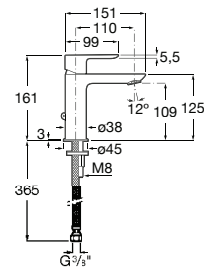

5L

COLD
START