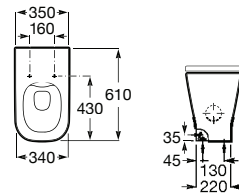

ROCA RIMLESS®

CONFORT

COMPATÍVEL