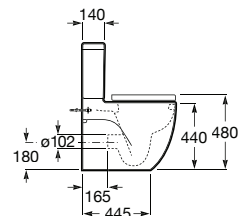

CONFORT

4,5/3L