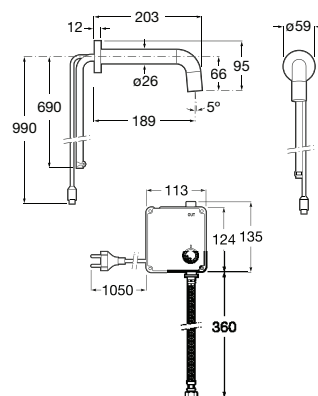

Loft-E

Torneira eletrônica de encastrar de pré-mistura para lavatório, com sensor integrado no cano e ligação de alimentação flexíveis. Alimentação por ligação à rede (230V).

A5A3643C00 392,00 €

Torneira eletrônica de encastrar de pré-mistura para lavatório, com sensor integrado no cano e ligação de alimentação flexíveis. Alimentação por 4 pilhas alcalinas 1,5 V LR6 (AA).

A5A3543C00 359,00 €

Acabamentos:

5,7L

PRÉ-MISTURA