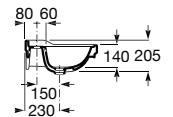

Lavatório mural com jogo de fixação.
1 orifício para torneira. Não inclui torneira.

A3270A1000 650 mm 338,00 €
Branco

A3270A1560 650 mm 414,00 €
Preto

Lavatório mural com jogo de fixação.
3 orifícios para torneira. Não inclui torneira.

A3270A1003 650 mm 359,00 €
Branco

A3270A1563 650 mm 450,00 €
Preto

Opcional:

Coluna para lavatório.
Não inclui jogo de fixação.

A3370A0000 202,00 €
Branco

A3370A0560 245,00 €
Preto

Acabamentos: