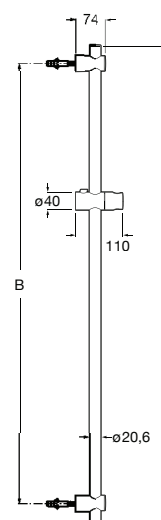

Stella

Barra de duche regulável em altura, com suporte regulável para chuveiro de mão.

A5B0305C00	900 mm	68,30 €
A5B0205C00	700 mm	55,00 €

Opcional:

Saboneteira transparente para barra de duche.

A5B5150TP0	15,30 €

Saboneteira cromada para barra de duche.

A5B5150C00	13,20 €

Acabamentos: