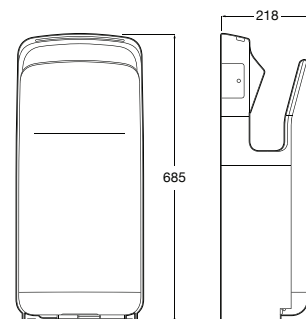

Public

Secador de mãos de alta velocidade com sensor. Filtro antibacteriano HEPA (elimina 85% de bactérias). Alimentação por ligação à rede (230 V). ABS.

A817419001 2.000 W 652,00 €
Branco