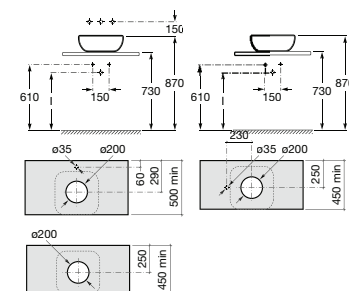

00

I	Sifão
530	Totem / minimal
600	Garrafa

**Khroma**

Lavatório sobre a bancada sem orifício para torneira. Não inclui torneira.

**A327654000** 400 mm 223,00 €  
Branco

Acabamentos:

00

I	Sifão
530	Totem / minimal
600	Garrafa