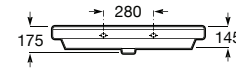

**A327786000** 550 mm 103,00 €

Opcional:

Semicoluna.

**A337471000** 51,10 €

Acabamentos:

00

Lavatório compacto mural, para semicoluna com jogo de fixação. Não inclui torneira.

**A327789000** 450 mm 91,30 €