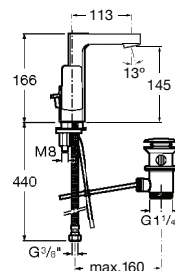

5L

COLD START