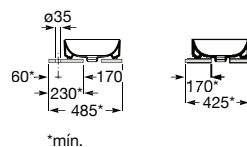

Lavatório em Fineceramic® sobre a bancada sem orifício para torneira. Não inclui torneira.

**A32768J000** 370 mm 161,00 €

Acabamentos:

00

FINE CERAMIC®

Lavatório de encastrar em Fineceramic® com orifício para torneira. Não inclui torneira.