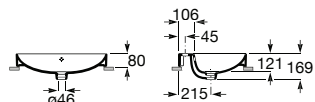

**A32768N000** 600 mm 154,00 €

**A32768L000** 500 mm 139,00 €

Acabamentos:

00

FINE CERAMIC®

Lavatório de encastrar em Fineceramic® sem orifício para torneira. Não inclui torneira.

**A32768M000** 600 mm 145,00 €