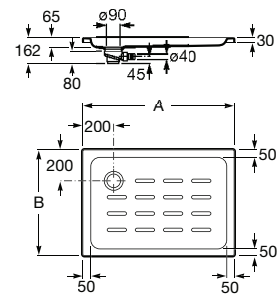

A	B
1000	700
900	750

Easy STA quadrada

Base de duche acrílica com altura de 65 mm e fundo antiderrapante. Inclui válvula de descarga.

A276081000	900 x 900 mm	247,00 €
A276080000	800 x 800 mm	238,00 €
A276079000	750 x 750 mm	225,00 €

Acabamentos:

00