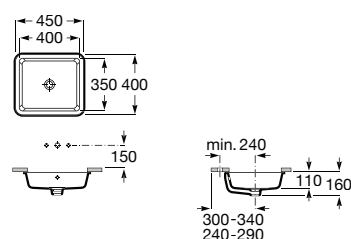

Lavatório de encastrar por baixo. Não inclui torneira.

A3270YE000 400 mm 115,00 €

Acabamentos:

00