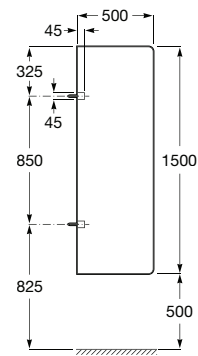

Track

Separador para urinol em vidro.
Vidro temperado de 8 mm, serigrafado
mate numa face. Instalação em paredes de
alvenaria. Instalação reversível.

AM25015052 286,00 €

8
mm

Wing

Separador urinol. Inclui jogo de fixação.

A387090000 173,00 €

Acabamentos:

00

Espaços públicos / Peças Originais

Peças Originais

Jogo de fixação urinol Site.

A822057300 5,28 €

Jogo de fixação urinol Mural.

AV0017500R 2,81 €

União de ligação de esgoto do urinol Mural.

AV0032200R 3,14 €

Junta cônica de ligação ao esgoto do urinol
Mural.

AH0015900R 2,00 €

Tampão de limpeza do urinol Mural

AV0016100R 2,84 €

União de alimentação R 1/2" do urinol Mural.

AV0032300R 6,66 €