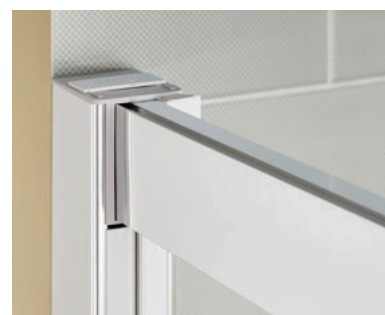

Reversível

As portas podem instalar-se indiferentemente, tanto para abertura à esquerda como à direita.