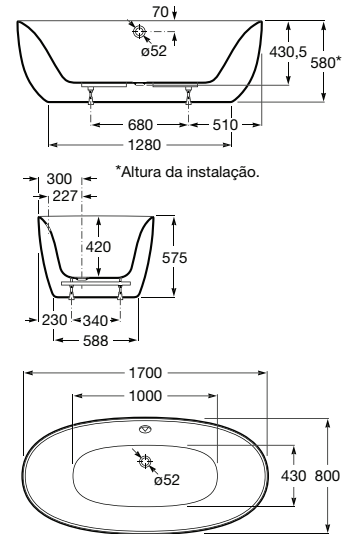

Virginia

Banheira acrílica oval autoportante com válvula automática e pés incluídos.

A248313000 1700 x 800 mm 2.072,00 €

Acabamentos:

00

ACRÍLICO