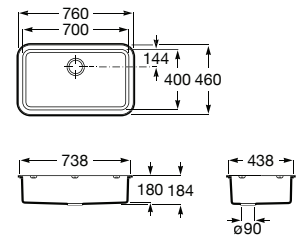

Berlin 55 Plus

Lava-louça de uma cuba em aço inox com válvula 3½" e válvula de descarga.

A870B10550 216,00 €

AÇO INOX

Berlin 40 Plus

Lava-louça de uma cuba em aço inox com válvula 3½" e válvula de descarga.

A870B10400 181,00 €

AÇO INOX

Berlin 70

Lava-louça de uma cuba em aço inox com válvula 3½" e válvula de descarga.

A871701B00 219,00 €

AÇO INOX

Berlin 55

Lava-louça de uma cuba em aço inox com válvula 3½" e válvula de descarga.

A871551B00 197,00 €

AÇO INOX