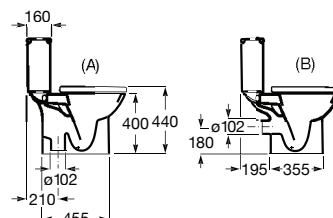

**A341991000** 155,00 €

Assento e tampo em Supralit® de queda amortecida.

**A8019D200B** 99,70 €

Assento e tampo em Supralit® com dobradiças de aço inox.

**A8019D000B** 53,00 €

Acabamentos:

00

Sanita Square suspensa com saída horizontal. Inclui jogo de fixação. Para a instalação de sanitas suspensas é necessário um sistema de instalação Roca compatível.