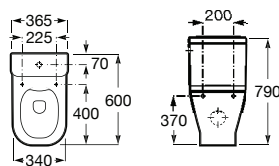

COMPACTO

ROCA RIMLESS®

4/2L