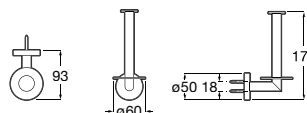

Porta-rolô de reserva.

A817686C00 25,80 €
Cromado

Acabamentos:

N