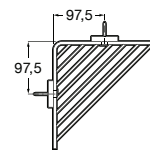

**A817694C00** 46,50 €  
Cromado

Acabamentos:

N

Porta-objetos de canto.

**A817695C00** 52,70 €  
Cromado

Acabamentos:

N

Porta-rolô com tampa.