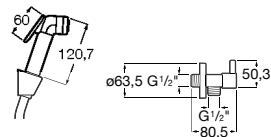

**A5B9D30C00** 95,60 €

Acabamentos:

**Be Fresh One**

Kit de duche bidé (1 saída). Inclui chuveiro de mão, suporte de duche, torneira de passagem e flexível metálico de 1,2 m.

**A5B9M30C00** 135,00 €

Acabamentos: