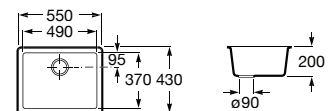

Helsinki 50

Lava-louça de uma cuba em Quarzex®, orifício insinuado para torneira, válvulas 3½" e sifão.

A880240..0 447,00 €

Acabamentos:

02 11 94

QUARZEX®

Helsinki 40

Lava-louça de uma cuba em Quarzex®, orifício insinuado para torneira, válvulas 3½" e sifão.

A880230..0 400,00 €

Acabamentos:

02 11 94

QUARZEX®

Riga 70

Lava-louça de uma cuba em Quarzex® com válvula 3½" e sifão.

A880220..0 464,00 €

Acabamentos:

02 94

QUARZEX®

Riga 50

Lava-louça de uma cuba em Quarzex® com válvula 3½" e sifão.

A880150..0 452,00 €

Acabamentos:

02 94

QUARZEX®