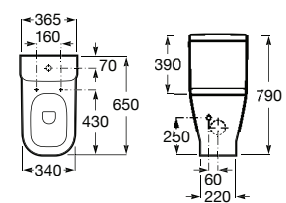

COMPATÍVEL

4,5/3L