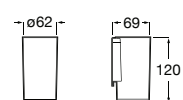

A817736C00 45,20 €
Cromado

A817736NB0 58,70 €
Preto Mate

Acabamentos:

PortaCopo e porta-copo de parede (possibilidade de instalação com parafusos ou adesivo).

N