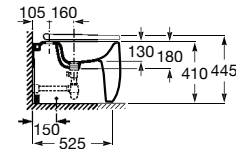

Assento e tampo em Supralit® de queda amortecida.

A801B8200B 186,00 €
Branco brilho

A801B82..B 186,00 €
Acabamentos mate

Acabamentos:

Bidé com furos para tampo. Inclui jogo de fixação. Deve ser vendido em conjunto com tampo Supralit®. Não inclui tampo e torneira.

A3570B8000 631,00 €
Branco brilho

A3570B8..0 758,00 €
Acabamentos mate