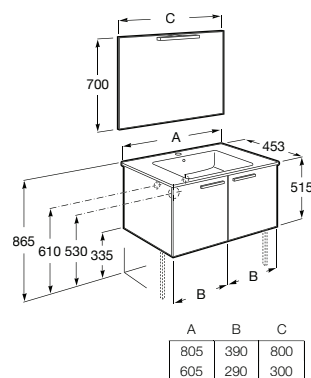

Unik - Inclui móvel com duas portas e lavatório. Não inclui pés nem torneiras.

A851654...	800 mm	322,00 €
A851650...	600 mm	295,00 €

Pack - Inclui móvel com duas portas, lavatório, espelho e aplique Starlight. Não inclui pés nem torneiras.

A851662...	800 mm	387,00 €
A851658...	600 mm	372,00 €

Opcional:

Conjunto de dois pés em alumínio de 335 mm.

A816826339	35,30 €

Acabamentos: