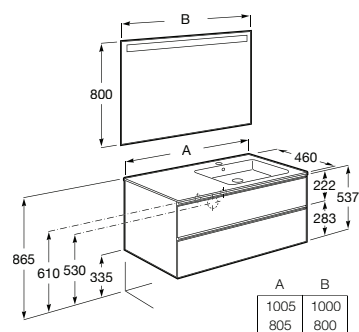

Unik - Inclui móvel de duas gavetas e lavatório à direita / esquerda. Não inclui torneira.

A851482...	1000 mm	492,00 €
Lavatório à direita		
A851481...	1000 mm	492,00 €
Lavatório à esquerda		
A851852...	1000 mm	492,00 €
Lavatório central		
A851480...	800 mm	435,00 €
Lavatório à direita		
A851479...	800 mm	435,00 €
Lavatório à esquerda		

Pack - Inclui móvel de duas gavetas, lavatório à direita / esquerda e espelho Eidos. Não inclui torneira.

A851515...	1000 mm	590,00 €
Lavatório à direita		
A851514...	1000 mm	590,00 €
Lavatório à esquerda		
A851854...	1000 mm	590,00 €
Lavatório central		
A851513...	800 mm	515,00 €
Lavatório à direita		
A851512...	800 mm	515,00 €
Lavatório à esquerda		

Opcional:

Conjunto de dois pés.

Acabamentos: