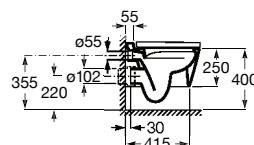

Sanita Round suspensa compacta Rimless® com saída horizontal. Inclui jogo de fixação. Para a instalação de sanitas suspensas é necessário um sistema de instalação Roca compatível.

A346528000 320,00 €
Branco brilho

A346528..0 403,00 €
Acabamentos mate

COMPACTO

ROCA RIMLESS®

Assento e tampo em Supralit® de queda amortecida para sanita compacta.

A80152C00B 161,00 €
Branco brilho

A80152C..B 161,00 €
Acabamentos mate

Acabamentos:

Sanita Round de tanque alto BTW Rimless® para tanque de encastrar ou fluxômetro, de saída dual. Inclui jogo de fixação.

A347526000 280,00 €
Branco brilho

A347526..0 352,00 €
Acabamentos mate

ROCA RIMLESS®

Assento e tampo em Supralit® de queda amortecida.

A80152200B 161,00 €
Branco brilho

A801522..B 161,00 €
Acabamentos mate

Acabamentos:

Bidé Round BTW. Inclui jogo de fixação. Não inclui tampo e torneira.

A357527000 225,00 €
Branco brilho

A357527..0 283,00 €
Acabamentos mate

Tampo em Supralit® para bidé de queda amortecida.

A80652200B 166,00 €
Branco brilho

A806522..B 166,00 €
Acabamentos mate

Acabamentos: