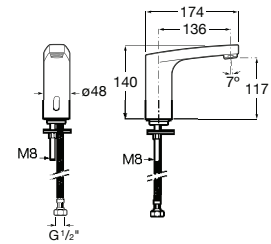

L70-E

Torneira eletrônica de pré-mistura para lavatório com ligações de alimentação flexíveis com limitador de caudal a 5 litros/minuto. Alimentação por ligação à rede (230V). Inclui fonte de alimentação.

A5A5B09C00 414,00 €

Torneira eletrônica de pré-mistura para lavatório com limitador de caudal a 5 litros/minuto. Alimentação por 4 pilhas alcalinas 1,5 V LR6 (AA). Não inclui pilhas.

A5A5A09C00 373,00 €

Acabamentos:

5L

PRÉ-MISTURA