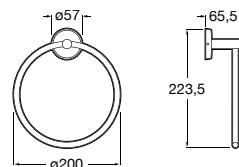

Acabamentos:

00

Toalheiro de anilha (possibilidade de instalação com parafusos ou adesivo).

A816711001 43,80 €
Cromado