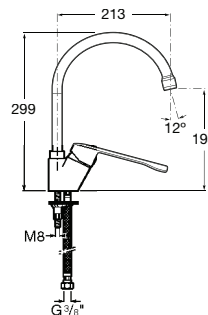

Victoria Pro

Misturadora exterior para lava-louça com cano alto giratório, manípulo adaptado, perlator e ligações de alimentação flexíveis. Cromado

A5A8423C00 96,40 €