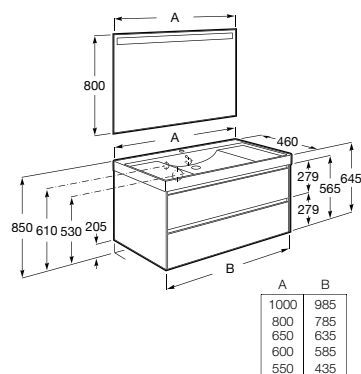

Unik - Inclui móvel com duas gavetas e lavatório centrado em Fineceramic®. Não inclui torneira.

A851693...	1000 mm	738,00 €
A851691...	800 mm	655,00 €
A851689...	650 mm	617,00 €
A851688...	600 mm	568,00 €
A851687...	550 mm	555,00 €

Pack - Inclui móvel de duas gavetas, lavatório centrado em Fineceramic® e espelho Eidos. Não inclui torneira.

A851709...	1000 mm	953,00 €
A851707...	800 mm	823,00 €
A851705...	650 mm	743,00 €
A851704...	600 mm	738,00 €
A851703...	550 mm	733,00 €

Acabamentos: