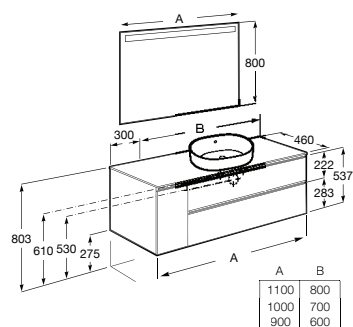

Móvel base de duas gavetas e uma porta para lavatórios sobre a bancada à direita / esquerda. Bancada com tratamento contra a humidade. Não inclui lavatórios nem torneiras.

A851504...	1100 mm	703,00 €
Lavatório à direita		
A851505...	1100 mm	703,00 €
Lavatório à esquerda		
A851956...	1000 mm	677,00 €
Lavatório à direita		
A851957...	1000 mm	680,00 €
Lavatório à esquerda		
A851502...	900 mm	657,00 €
Lavatório à direita		
A851503...	900 mm	657,00 €
Lavatório à esquerda		

Móvel base de duas gavetas e uma porta para lavatórios sobre a bancada à direita / esquerda e espelho Eidos. Bancada com tratamento contra a humidade. Não inclui lavatórios nem torneiras.

A851535...	1100 mm	915,00 €
Lavatório à direita		
A851536...	1100 mm	915,00 €
Lavatório à esquerda		
A852001...	1000 mm	902,00 €
Lavatório à direita		
A852000...	1000 mm	902,00 €
Lavatório à esquerda		
A851533...	900 mm	867,00 €
Lavatório à direita		
A851534...	900 mm	867,00 €
Lavatório à esquerda		

Opcional:

Conjunto de dois pés.

Acabamentos: