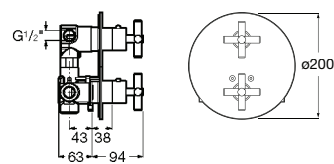

Loft-T

Misturadora termostática de encastrar para banho-duche com desviador-regulador de caudal.

A5A0643C00 667,00 €
Cromado

Acabamentos: