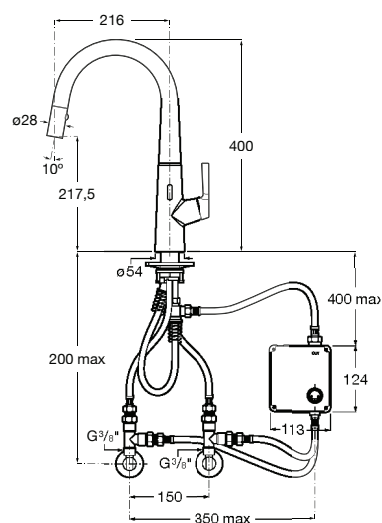

**A5A8A2AC00**

694,00 €

Acabamentos:

C0

ABERTURA EM ÁGUA FRIA

6L

Torneira touchless para lava-louça Syra-E, lava-louça Oslo.

**Instant**