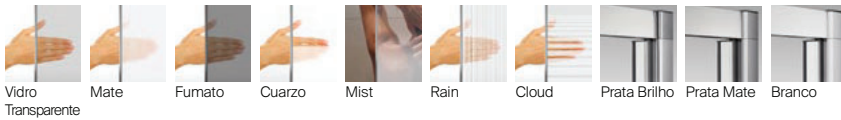

Acabamentos: