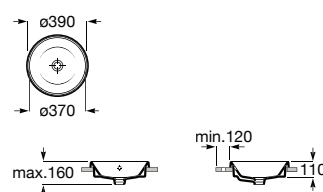

Lavatório de encastrar. Não inclui torneira.

A3270Y3000 390 mm 113,00 €

Acabamentos:

00