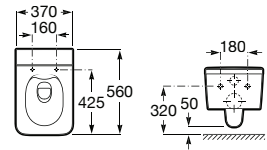

Sanita Square suspensa Rimless® com saída horizontal. Inclui jogo de fixação. Para a instalação de sanitas suspensas é necessário um sistema de instalação Roca compatível.

A346537000 369,00 €
Branco brilho

A346537.0 461,00 €
Acabamentos mate