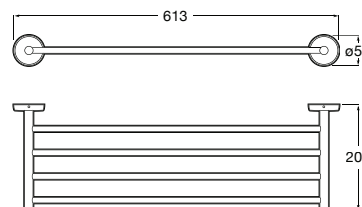

Acabamentos:

00

Porta-toalhas (não admite instalação com adesivo).

A816707001 123,00 €
Cromado