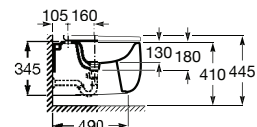

Tampo em Supralit® para bidé de queda amortecida.

A806B8200B 186,00 €
Branco brilho

A806B82..B 186,00 €
Acabamentos mate

Acabamentos:

Bidé suspenso com furos para tampo. Inclui jogo de fixação. Deve ser vendido em conjunto com tampo Supralit®. Não inclui tampo e torneira. Para a instalação é necessário um sistema de instalação Roca compatível.

A3570B6000 689,00 €
Branco brilho

A3570B6..0 830,00 €
Acabamentos mate