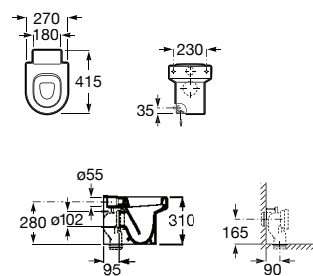

Happening

Sanita infantil para tanque alto, tanque de encastrar ou fluxómetro, saída dual, jogo de fixação e união de ligação.

A347115000 220,00 €

Assento de elastómero com dobradiças de poliamida.

A801116..4 62,30 €

Acabamentos:

00 71