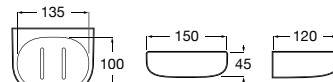

Saboneteira de parede.

A3870Z4000 22,70 €

Acabamentos:

00