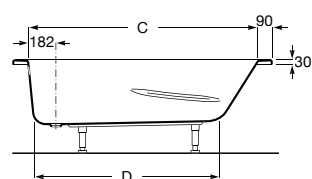

A	B	C	D	E	F
1700	750	1510	1230	606	464	
1700	700	1410	1130	556	414	
1600	750	1510	1230	606	464	
1600	700	1410	1130	556	414	
1500	700	1310	1100	556	414	
1400	700	1210	1000	556	414