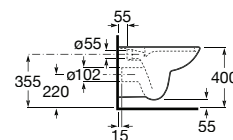

ROCA RIMLESS®

COMPATÍVEL