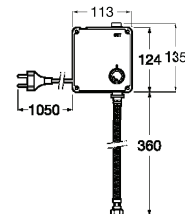

**A5A4343C00** 388,00 €

Torneira eletrônica para lavatório (uma água) com sensor integrado no cano. Alimentação por 4 pilhas alcalinas 1,5 V LR6 (AA).

**A5A4243C00** 359,00 €

Acabamentos:

5,7L

UMA  
ÁGUA

**Loft-E**