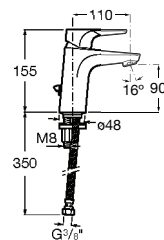

5L

COLD START