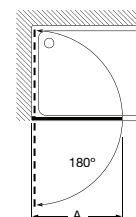

Easy DF*

AM205.....

Divisória lateral para base de duche: 1 elemento fixo com perfil e tirante na parede oposta.
Altura 1950 mm.

Medidas (A)	Vidro transparente		Acabamento mate, fumato ou vidro com serigrafia	
	Branco / Prata mate	Prata brilho	Branco / Prata mate	Prata brilho
De 600 a 800	424,00 €	457,00 €	516,00 €	549,00 €
De 801 a 1000	438,00 €	470,00 €	533,00 €	565,00 €
De 1001 a 1200	468,00 €	501,00 €	570,00 €	603,00 €

Compensação: 15 mm. O tratamento MaxiClean (M) opcional tem um custo adicional de 41 €.

Acabamentos:

±6 mm

DIVISÓRIAS

Easy D1H*

AM206.....

Divisória lateral para base de duche: 1 porta com abertura de 180° e perfil. Altura 1950 mm.

Medidas (A)	Vidro transparente		Acabamento mate, fumato ou vidro com serigrafia	
	Branco / Prata mate	Prata brilho	Branco / Prata mate	Prata brilho
De 600 a 800	428,00 €	470,00 €	516,00 €	558,00 €
De 801 a 1000	447,00 €	501,00 €	539,00 €	593,00 €

Compensação: 15 mm. O tratamento MaxiClean (M) opcional tem um custo adicional de 41 €.

Acabamentos:

±6 mm