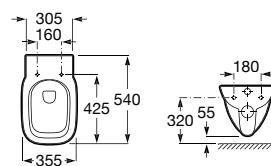

Sanita Square suspensa com saída horizontal. Inclui jogo de fixação. Para a instalação de sanitas suspensas é necessário um sistema de instalação Roca compatível.

A346997000 155,00 €

Assento e tampo em Supralit® de queda amortecida.

A8019D200B 99,70 €

Assento e tampo em Supralit® com dobradiças de aço inox.

A8019D000B 53,00 €

Acabamentos:

00