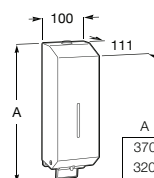

Public

Doseador de sabão de alavanca.

A817402001 1,2L 89,50 €
Acabamento aço brilhante

A817402002 1,2L 90,00 €
Acabamento aço acetinado

A817403001 1,5L 95,30 €
Acabamento aço brilhante

A817403002 1,5L 96,00 €
Acabamento aço acetinado