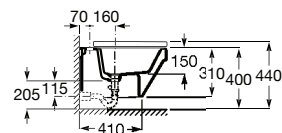

**A806782004** 134,00 €

Tampo para bidé com dobradiças de aço inox .

**A806780004** 72,30 €

Acabamentos:

00

Sanita e bidé Dama, placas de acionamento PL2 Dual, acessórios Victoria.

Medidas em mm.

Os preços indicados são unitários e não incluem IVA.  
A presente tabela anula as anteriores.