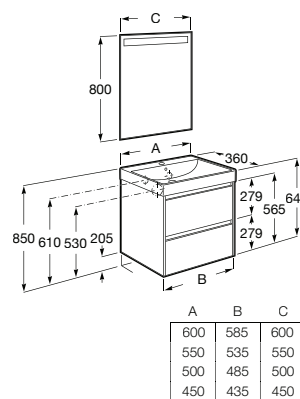

Unik - Inclui móvel compacto de duas gavetas e lavatório em Fineceramic®. Não inclui torneira.

A851684... 600 mm 583,00 €

A851683... 550 mm 577,00 €

A851682... 500 mm 543,00 €

A851681... 450 mm 513,00 €

Pack - Inclui móvel compacto de duas gavetas, lavatório em Fineceramic® e espelho Eidos. Não inclui torneira.

A851700... 600 mm 718,00 €

A851699... 550 mm 713,00 €

A851698... 500 mm 680,00 €

A851697... 450 mm 642,00 €

Acabamentos: