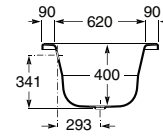

Swing Plus

Banheira em aço retangular com fundo antiderrapante e pegas (chapa de aço de 3,5 mm).

A236655000 1800 x 800 mm 773,00 €

A236755000 1700 x 750 mm 647,00 €

Acabamentos:

00