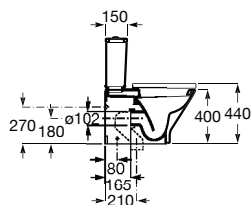

Assento e tampo em Supralit® com dobradiças de aço inox para sanita compacta.

**A80173000B** 60,20 €

Acabamentos:

00

COMPACTO

4,5/3L

Sanita Square de tanque baixo compacta BTW Rimless® de saída dual com curva de esgoto, jogo de fixação e fixação da curva de esgoto à parede.