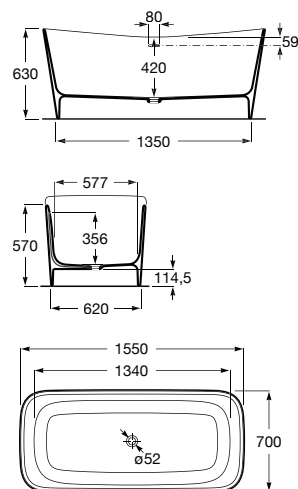

Ariane

Banheira em Stonex® oval autoportante. Inclui válvula click-clack.

A248669000 ⓘ	1800 x 800 mm	2.745,00 €
A248470000	1650 x 750 mm	1.638,00 €
Branco		
A2486690P0 ⓘ	1800 x 800 mm	3.873,00 €
A2484700P0	1650 x 750 mm	2.263,00 €
Pérola		
A2486690X0 ⓘ	1800 x 800 mm	3.873,00 €
A2484700X0	1650 x 750 mm	2.263,00 €
Onix		
A2486690B0 ⓘ	1800 x 800 mm	3.873,00 €
A2484700B0	1650 x 750 mm	2.263,00 €
Bege		
A2486690C0 ⓘ	1800 x 800 mm	3.873,00 €
A2484700C0	1650 x 750 mm	2.263,00 €
Café		
A2486690K0 ⓘ	1800 x 800 mm	3.873,00 €
A2484700K0 ⓘ	1650 x 750 mm	2.263,00 €
Preto		

Acabamentos:

STONEX®

Mai Square

Banheira em Stonex® retangular autoportante. Inclui válvula click-clack.

A248502000	1550 x 700 mm	2.050,00 €
Branco		
A2485020P0	1550 x 700 mm	3.002,00 €
Pérola		
A2485020X0	1550 x 700 mm	3.002,00 €
Onix		
A2485020B0	1550 x 700 mm	3.002,00 €
Bege		
A2485020C0	1550 x 700 mm	3.002,00 €
Café		
A2485020K0 ⓘ	1550 x 700 mm	3.002,00 €
Preto		

Acabamentos:

STONEX®