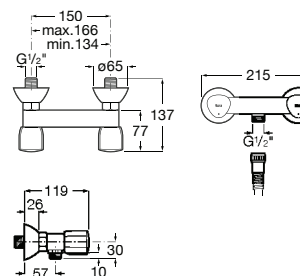

Acabamentos:

Misturadora bicomando exterior para duche.

A5A208EC00 100,00 €
Cromado