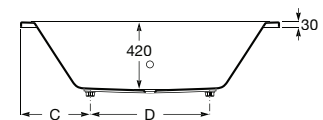

A	B	C	D	E	F
1800	900	470	860	900	425
1800	800	470	860	900	375
1700	800	460	780	850	375
1700	750	460	780	850	350
1600	750	460	680	800	350

G	H
255	340
240	270
240	270
240	220
240	220

Opcional:

Apoio de cabeça.

A248594000	73,10 €

Pega.

A248595000	73,40 €

Painel.

A259114000	1800 mm	367,00 €
A259113000	1700 mm	319,00 €
A259112000	1600 mm	308,00 €

Painel lateral.

A259118000	900 mm	238,00 €
A259117000	800 mm	220,00 €
A259116000	750 mm	173,00 €
A259115000	700 mm	173,00 €