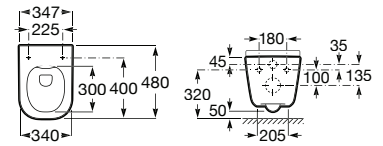

Acabamentos:

00

N

COMPACTO

ROCA RIMLESS®

Sanita Square de tanque alto confort BTW Rimless® para tanque de encastrar ou fluxómetro, de saída dual. Inclui jogo de fixação.

**A347479000** 219,00 €

Assento e tampo em Supralit® de queda amortecida.