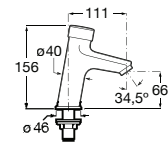

A5A4A24C00 94,80 €

Acabamentos:

5L

UMA  
ÁGUA

**Fluent**

Torneira temporizada de bancada para lavatório ECO. Com perlator.

A5A4B24C00 111,00 €

Acabamentos: