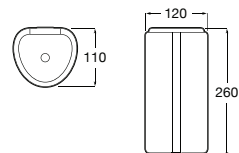

Public

Doseador de sabão ou gel hidroalcoólico com sensor. Alimentação por 4 pilhas alcalinas 1,5 V LR6 (AA). Capacidade de 850 ml. ABS.

A818012009 61,70 €
Branco