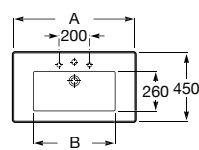

<b>A816759001</b>	425 mm	106,00 €
Toalheiro à esquerda		

Acabamentos:

00

Estrutura com toalheiro e prateleira integrados para lavatório sobre o móvel. Lavatório e torneira não incluídos.

<b>A856750001</b>	1200 mm	730,00 €
<b>A856749001</b>	1100 mm	695,00 €
<b>A856748001</b>	900 mm	640,00 €
<b>A856747001</b>	800 mm	587,00 €
<b>A856746001</b>	600 mm	540,00 €