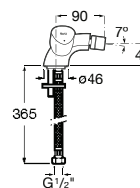

Torneira de parede para lavatório (índice vermelho).

A5A798EC00 38,60 €
Cromado

Acabamentos:

Misturadora bicomando para bidé com corpo liso e ligações de alimentação flexíveis. Não inclui válvula.

A5A618EC00 68,30 €
Cromado