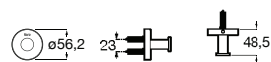

Cabide.

A817570C00 19,30 €
Cromado

A817570C40 28,80 €
Preto Mate

A817570B00 28,80 €
Branco mate

Acabamentos:

N