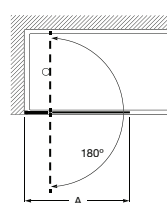

Tomando o vértice da divisória como referência, determinamos a posição direita ou esquerda