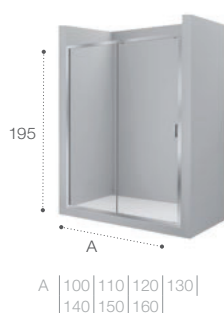

L2-E Victoria
p.152