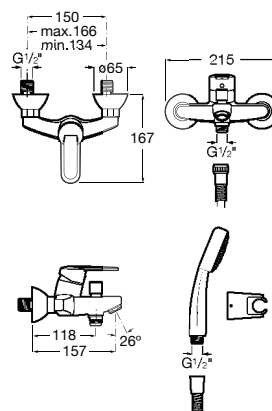

Misturadora para lavatório, válvula de descarga automática e ligações de alimentação flexíveis.

A5A3025C00 76,10 €
Cromado

Acabamentos:

Misturadora para lavatório, fixador de corrente e ligações de alimentação flexíveis.

A5A3125C00 58,90 €
Cromado

Acabamentos:

Misturadora monocomando para bidé com válvula de descarga automática e ligações de alimentação flexíveis.

A5A6025C00 76,70 €
Cromado

Acabamentos:

Misturadora monocomando para bidé com fixador de corrente e ligações de alimentação flexíveis.

A5A6125C00 57,30 €
Cromado

Acabamentos:

Misturadora monocomando exterior para banho-duche com inversor automático, chuveiro de mão, flexível metálico de 1,70 m e suporte fixo para chuveiro.

A5A0125C02 79,80 €
Cromado

Acabamentos: