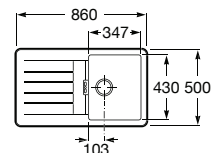

Oslo 100 2C

Lava-louça reversível de duas cubas em Quarzex® com escorredor, dois orifícios insinuados para torneira, válvulas 3/2" e sifão.

A880170..0 519,00 €

Acabamentos:

02 11 94

QUARZEX®

Oslo 85 2C

Lava-louça reversível de duas cubas em Quarzex®, dois orifícios insinuados para torneira, válvulas 3/2" e sifão.

A880160..0 486,00 €

Acabamentos:

02 11 94

QUARZEX®

Oslo 100

Lava-louça reversível de uma cuba em Quarzex® com escorredor, dois orifícios insinuados para torneira, válvulas 3/2" e sifão.

A880130..0 525,00 €

Acabamentos:

02 11 94

QUARZEX®

Oslo 85

Lava-louça reversível de uma cuba em Quarzex® com escorredor, dois orifícios insinuados para torneira, válvulas 3/2" e sifão.

A880120..0 481,00 €

Acabamentos:

02 11 94

QUARZEX®