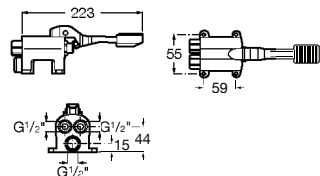

Instant Foot

Misturadora temporizadas progressiva de pedal. Instalação de chão. Acionamento por pedal.

A505128800 216,00 €

Acabamentos:

C0