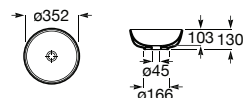

Optica

Lavatório sobre a bancada sem orifício para torneira. Não inclui torneira

A327C12000 350 mm 75,00 €
Branco

A327C12..0 350 mm 90,10 €
Cores Mate

Acabamentos:

N