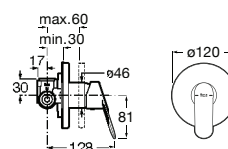

Misturadora monocomando de encastrar para banho-duche. Conjunto completo cromado.

A5A2A25C00 87,30 €
Cromado

Acabamentos:

C0