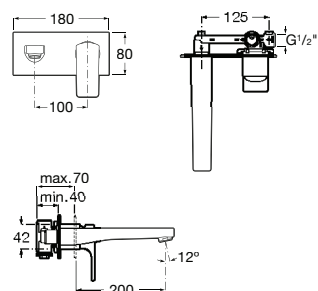

Misturadora / L90

TABELA ROCA PRVP AGOSTO 2023

Misturadora monocomando de parede para lavatório.

A5A3L20C00 284,00 €
Cromado

A completar com:

Kit universal para misturadoras monocomando de parede.

A525220603 83,80 €

Acabamentos:

C0

5L

Misturadora monocomando para bidé com válvula de descarga automática e ligações de alimentação flexíveis.

A5A6001C00 306,00 €
Cromado

Acabamentos:

C0

5L

Misturadora monocomando para bidé com manípulo lateral, válvula de descarga automática e ligações de alimentação flexíveis. Abertura em água fria.

A5A6301C00 423,00 €
Cromado

Acabamentos:

C0

5L

COLD
START

Misturadora monocomando exterior para banho-duche com inversor automático.

A5A0D01C00 406,00 €
Cromado

Acabamentos:

C0

Misturadora monocomando exterior para duche.

A5A2D01C00 325,00 €
Cromado

Acabamentos:

C0