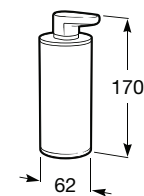

Acabamentos:

01

Doseador de bancada.

A816390001*
Cromado

61,80 €