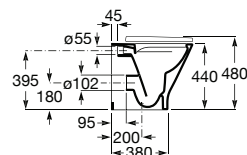

Sanita Round de tanque alto altura confort BTW Rimless® para tanque de encastrar ou fluxómetro, de saída dual. Inclui jogo de fixação.

A3470N8000 189,00 €

Assento e tampo em Supralit® de queda amortecida para sanita compacta.

A801D12001 99,50 €

Assento e tampo em Supralit® com dobradiças de aço inox para sanita compacta.

A801D10001 51,90 €

Acabamentos:

00

N

ROCA RIMLESS®

CONFORT

COMPATÍVEL

Sanita Round de tanque alto BTW Rimless® para tanque de encastrar ou fluxómetro, de saída dual. Inclui jogo de fixação.

A3470N7000 178,00 €

Assento e tampo em Supralit® de queda amortecida.

A801D12001 99,50 €

Assento e tampo Supralit® com dobradiças de aço inox.

A801D10001 51,90 €

Acabamentos:

00

N

CONFORT

Bidê Round confort BTW. Não inclui tampo e torneira.

A3570N9000 141,00 €

Tampo para bidê de Supralit® de queda amortecida.

A806D12001 97,20 €

Tampo para bidê de Supralit® com dobradiças de aço inox.

A806D10001 52,20 €

Acabamentos:

00