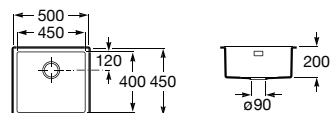

Praga 74*

Lava-louça de uma cuba em aço inox com válvula 3½" e válvula de descarga.

A870E10740 498,00 €

AÇO INOX

Praga 50*

Lava-louça de uma cuba em aço inox com válvula 3½" e válvula de descarga.

A870E10500 461,00 €

AÇO INOX

Praga 45*

Lava-louça de uma cuba em aço inox com válvula 3½" e válvula de descarga.

A870E10450 445,00 €

AÇO INOX

Praga 40*

Lava-louça de uma cuba em aço inox com válvula 3½" e válvula de descarga.

A870E10400 416,00 €

AÇO INOX