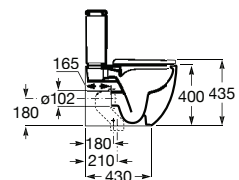

COMPACTO

ROCA RIMLESS®

4,5/3L