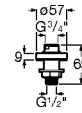

Instant Pro

Adaptador para torneira Industrial para lava-louça de 1200 mm.

A5A8764C00 163,00 €

Acabamentos: