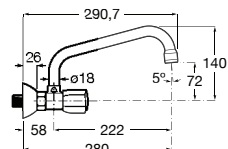

**A5A748EC00** 92,70 €

Acabamentos:

C0

**Brava**

Torneira de parede para lava-roupa com cano giratório.

**A5A858EC00** 67,20 €

Acabamentos:

C0