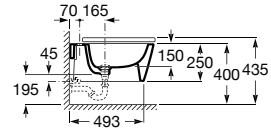

Bidé Round suspenso. Inclui jogo de fixação. Não inclui tampo e torneira. Para a instalação é necessário um sistema de instalação Roca compatível.

A357525000 255,00 €
Branco brilho

A357525..0 317,00 €
Acabamentos mate