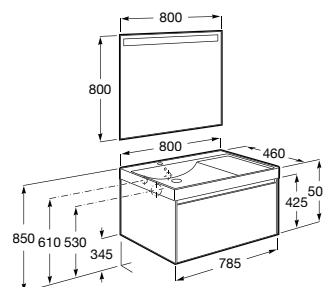

Unik - Inclui móvel de uma gaveta e lavatório em Fineceramic® à direita / esquerda. Não inclui torneira.

A851719... 800 mm 515,00 €
Lavatório à direita

A851720... 800 mm 515,00 €
Lavatório à esquerda

Pack - Inclui móvel de uma gaveta, lavatório em Fineceramic® à direita / esquerda e espelho Eidos. Não inclui torneira.

A851721... 800 mm 690,00 €
Lavatório à direita

A851722... 800 mm 690,00 €
Lavatório à esquerda

Acabamentos: