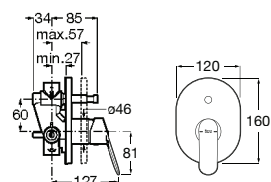

Misturadora de encastrar para banho-duche com inversor automático. Conjunto completo cromado.

A5A0A25C00 128,00 €
Cromado

Acabamentos:

C0