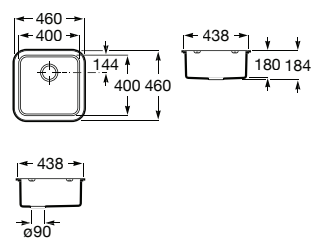

Berlin 40

Lava-louça de uma cuba em aço inox com válvula 3½" e válvula de descarga.

A871401B00 170,00 €

AÇO INOX

Porto 50

Lava-louça de uma cuba em aço inox com válvula 3½" e válvula de descarga.

A870R10500 164,00 €

AÇO INOX

Porto 45

Lava-louça de uma cuba em aço inox com válvula 3½" e válvula de descarga.

A870R10450 148,00 €

AÇO INOX

Porto 40

Lava-louça de uma cuba em aço inox com válvula 3½" e válvula de descarga.

A870R10400 134,00 €

AÇO INOX