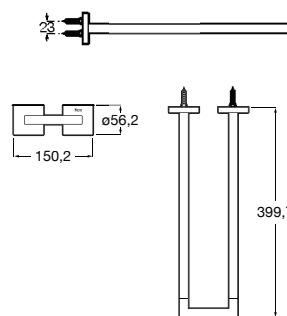

N

Acabamentos:

Toalheiro duplo.

**A817608C00** 80,30 €  
Cromado

**A817608C40** 121,00 €  
Preto Mate

Acabamentos:

Toalheiro duplo giratório.

**A817609C00** 93,70 €  
Cromado