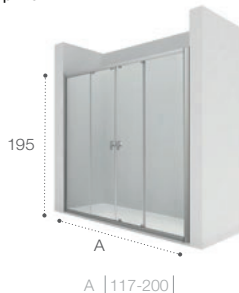

L4-E Easy
p.115