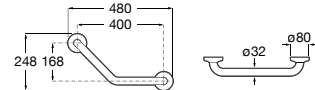

Access Comfort

Pegas de banho rebatíveis. Aço inox.

A816933001	800 mm	173,00 €
Acabamento polido		
A816933002	800 mm	166,00 €
Acabamento acetinado		
A816909009	800 mm	96,50 €
Acabamento branco		
A816932001	600 mm	166,00 €
Acabamento polido		
A816932002	600 mm	160,00 €
Acabamento acetinado		
A816908009	600 mm	90,30 €
Acabamento branco		

ÁÇO
INOX

Access Comfort

Pega de banho angular com saboneteira. Aço inox.

A816936001	111,00 €
Acabamento polido	

ÁÇO
INOX
POLIDO

Access Comfort

Pega de banho angular 135°. Aço inox.

A816931001	62,80 €
Acabamento polido	
A816931002	60,30 €
Acabamento acetinado	
A816905009	45,70 €
Acabamento branco	

ÁÇO
INOX

Access Comfort

Pegas de banho angulares 90° em aço, instalação à esquerda, fixações incluídas.

A816906009	79,50 €
Acabamento branco	

Pegas de banho angulares 90° em aço para, instalação à direita, fixações incluídas.

A816907009	79,50 €
Acabamento branco	

ACERO
BLANCO