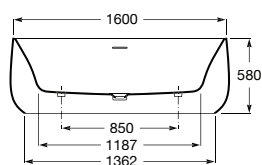

Beyond

Banheira em Surfex® oval autoportante. Inclui válvula click-clack com tampa em Surfex® e pés. Sem furos para misturadora.

A248465000 Branco	1600 x 750 mm	2.844,00 €
A2484650P0 Pérola	1600 x 750 mm	3.555,00 €
A2484650X0 Onix	1600 x 750 mm	3.555,00 €
A2484650B0 Bege	1600 x 750 mm	3.555,00 €
A2484650C0 Café	1600 x 750 mm	3.555,00 €
A2484650K0 ⓘ Preto	1600 x 750 mm	3.555,00 €

Acabamentos: