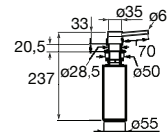

Doseador de encastrar para Oslo, Riga e Bergen

Doseador de encastrar.

A861104000 95,80 €