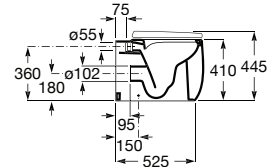

Sanita de tanque alto ou fluxómetro de encastrar BTW Rimless® para tanque ou fluxómetro e saída dual. Inclui jogo de fixação.

A3470B7000 784,00 €
Branco brilho

A3470B7..0 939,00 €
Acabamentos mate

ROCA RIMLESS®

Assento e tampo em Supralit® de queda amortecida.

A801B8200B 186,00 €
Branco brilho

A801B82..B 186,00 €
Acabamentos mate

Acabamentos:

Bidé com furos para tampo. Inclui jogo de fixação. Deve ser vendido em conjunto com tampo Supralit®. Não inclui tampo e torneira.

A3570B8000 631,00 €
Branco brilho

A3570B8..0 758,00 €
Acabamentos mate

Tampo em Supralit® para bidé de queda amortecida.

A806B8200B 186,00 €
Branco brilho

A806B82..B 186,00 €
Acabamentos mate

Acabamentos:

Bidé suspenso com furos para tampo. Inclui jogo de fixação. Deve ser vendido em conjunto com tampo Supralit®. Não inclui tampo e torneira. Para a instalação é necessário um sistema de instalação Roca compatível.

A3570B6000 689,00 €
Branco brilho

A3570B6..0 830,00 €
Acabamentos mate

Tampo em Supralit® para bidé de queda amortecida.

A806B8200B 186,00 €
Branco brilho

A806B82..B 186,00 €
Acabamentos mate

Acabamentos: