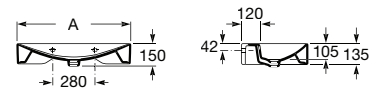

Diverta

Lavatório mural ou sobre a bancada, com jogo de fixação. Não inclui torneira.

A327110000 750 mm 309,00 €

A327111000 470 mm 233,00 €

Opcional:

Toalheiro.

A840597001 68,80 €

Acabamentos:

00

○ ● ○