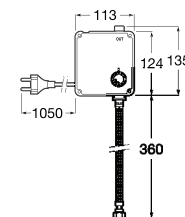

5,7L

UMA ÁGUA