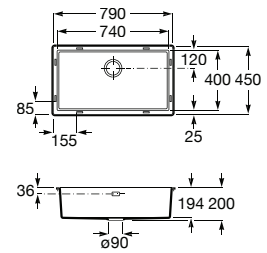

Praga 74

Lava-louça de uma cuba em aço inox com válvula 3½" e válvula de descarga.

A871741D01 394,00 €

N

AÇO INOX

Praga 50

Lava-louça de uma cuba em aço inox com válvula 3½" e válvula de descarga.

A871501D01 348,00 €

N

AÇO INOX

Praga 45

Lava-louça de uma cuba em aço inox com válvula 3½" e válvula de descarga.

A871451D01 325,00 €

N

AÇO INOX

Praga 40

Lava-louça de uma cuba em aço inox com válvula 3½" e válvula de descarga.

A871401D01 297,00 €

N

AÇO INOX