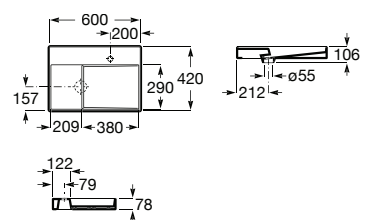

Acabamentos:

N

FINE CERAMIC®

**Horizon Geometric**

Lavatório sobre a bancada com orifício para torneira. Não inclui torneira.

<b>A32727600B</b>	600 mm	130,00 €
Branco		
<b>A327276..B</b>	600 mm	155,00 €
Cores Mate		