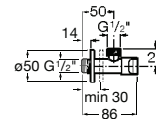

Torneira de corte

Torneira de corte (válvula cerâmica).

A525164500 1/2" - 1/2" 7,75 €

Acabamentos: