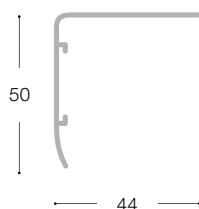

Perfil horizontal angular. Para divisórias de banheira de todas as coleções Roca.

AM99002801	2100	Branco	160,00 €
AM99002802	2100	Prata Brilho	161,00 €
AM99002803	2100	Prata Mate	163,00 €