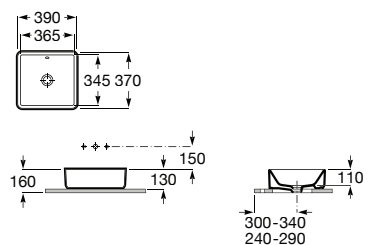

**A3270Y0000** 550 mm 170,00 €

Acabamentos:

00

Lavatório sobre a bancada. Não inclui torneira.

**A3270ML000** 390 mm 133,00 €

Acabamentos:

00

Lavatório sobre a bancada. Não inclui torneira.