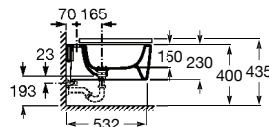

Bidé Square suspenso. Inclui jogo de fixação. Não inclui tampo e torneira. Para a instalação é necessário um sistema de instalação Roca compatível.

A357535000 302,00 €
Branco brilho

A357535..0 378,00 €
Acabamentos mate