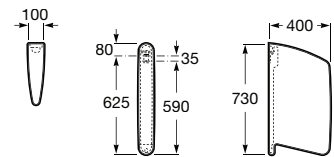

Wing

Separador urinol. Inclui jogo de fixação.

A387090000 173,00 €

Acabamentos:

00

Espaços públicos / Peças Originais

Peças Originais

Jogo de fixação urinol Site.

A822057300 5,28 €

Jogo de fixação urinol Mural.

AV0017500R 2,81 €

União de ligação de esgoto do urinol Mural.

AV0032200R 3,14 €

Junta cônica de ligação ao esgoto do urinol
Mural.

AH0015900R 2,00 €

Tampão de limpeza do urinol Mural

AV0016100R 2,84 €

União de alimentação R 1/2" do urinol Mural.

AV0032300R 6,66 €