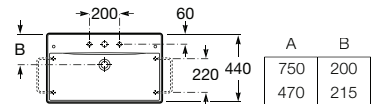

Diverta

Lavatório mural ou sobre a bancada, com jogo de fixação. Não inclui torneira.

A327110000 750 mm 309,00 €

A327111000 470 mm 233,00 €

Opcional:

Toalheiro.

A840597001 68,80 €

Acabamentos:

00

○ ● ○