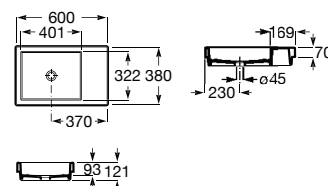

Horizon Skyline

Lavatório de encastrar sem orifício para torneira. Não inclui torneira.

A32727500B	600 mm	170,00 €
Branco		
A327275..B	600 mm	204,00 €
Cores Mate		

Acabamentos: