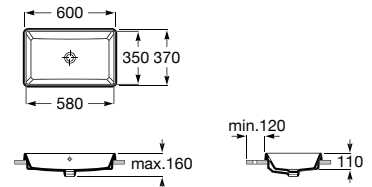

Lavatório de encastrar. Não inclui torneira.

A3270Y8000 600 mm 169,00 €

Acabamentos:

00