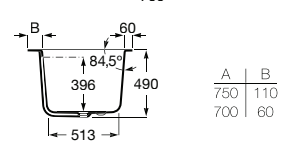

STONEX®

**Ona**

Banheira em Stonex® apta para duas pessoas. Inclui válvula click-clack.

**A248630000** 1700 x 750 mm 1.631,00 €  
Branco

**A248631000** 1700 x 700 mm 1.631,00 €  
Branco

Acabamentos:

STONEX®