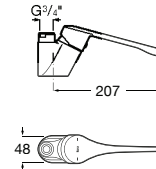

Instant Pro

Misturadora monocomando para lava-louça para torneira industrial e ligações de alimentação flexíveis. A completar com um cano espiral industrial de 1200 mm.

A5A8064C00 81,40 €

Acabamentos: