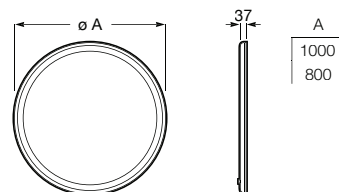

Iridia

Espelho circular com iluminação LED perimetral de intensidade regulável e placa antiembaciamento, ativada mediante sensores.

A812338000	Ø 1000 mm	652,00 €
A812337000	Ø 1000 mm	547,00 €