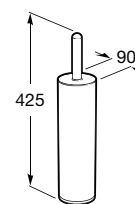

Piaçaba e porta-piaçaba de chão.

A816369001* 103,00 €
Cromado

Acabamentos:

01