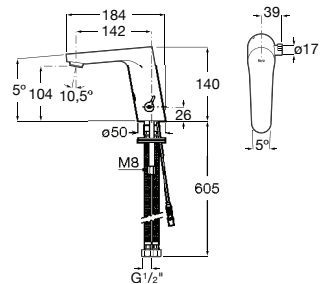

**A5A5809C00** 261,00 €

Acabamentos:

**L70-E**

Torneira eletrônica para lavatório (uma água) com ligações de alimentação flexíveis. Alimentação por ligação à rede (230V). Inclui fonte de alimentação.

**A5A5D09C00** 363,00 €