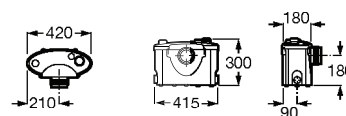

SILENCIOSO