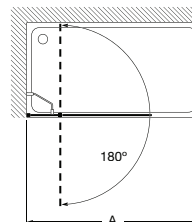

Easy D1HF*

AM207.....

Divisória lateral para base de duche: 1 porta com abertura de 180° com perfil e 1 elemento fixo. Altura 1950 mm.

Medidas (A)	Vidro transparente		Acabamento mate, fumato ou vidro com serigrafia	
	Branco / Prata mate	Prata brilho	Branco / Prata mate	Prata brilho
De 800 a 880	453,00 €	485,00 €	545,00 €	577,00 €
De 881 a 1200	496,00 €	529,00 €	592,00 €	625,00 €
De 1201 a 1400	509,00 €	541,00 €	610,00 €	642,00 €

Compensação: 15 mm. O tratamento MaxiClean (M) opcional tem um custo adicional de 64 €.

Acabamentos:

±6 mm

Easy L2-E

AM235.....

Divisória frontal para base de duche: 1 porta de correr e 1 elemento fixo entre paredes. Altura 1950 mm.

Medidas (A)	Abertura mínima (C)	Vidro transparente		Acabamento mate, fumato ou vidro com serigrafia	
		Branco / Prata mate	Prata brilho	Branco / Prata mate	Prata brilho
De 970 a 1179	355	729,00 €	783,00 €	879,00 €	933,00 €
De 1180 a 1300	465	752,00 €	806,00 €	915,00 €	969,00 €
De 1301 a 1600	515	802,00 €	855,00 €	969,00 €	1.022,00 €
De 1601 a 2000	665	847,00 €	901,00 €	1.021,00 €	1.075,00 €

Compensação: 15 mm por cada lado. Medida total com LF de 25 mm. O tratamento MaxiClean (M) opcional tem um custo adicional de 77 €.

Acabamentos:

±6 mm

Tomando o vértice da divisória como referência, determinamos a posição direita ou esquerda