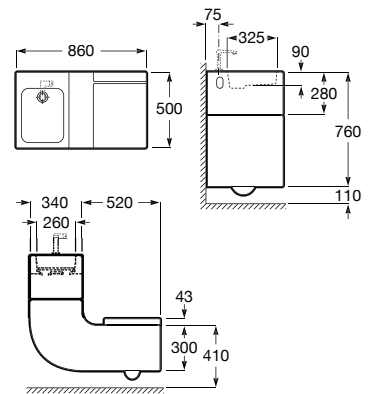

W + W

Lavatório, sanita e torneira Singles.
Assento incluído.

A893020001 860 mm 4.339,00 €

Acabamentos:

00

••●
6/3L