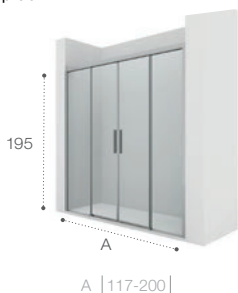

Divisórias para duche entrada frontal (entre 3 paredes)

L4-E Fusion
p.95