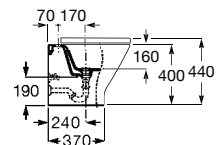

Bidé Square altura comfort BTW, para mobilidade reduzida. Não inclui tampo e torneira.

A35747C000 135,00 €

Tampo para bidé de Supralit® de queda amortecida.

A80673200B 101,00 €

Tampo para bidé de Supralit® com dobradiças de aço inox.

A80673000B 52,20 €

Acabamentos:

00

CONFORT

Bidé Square. Inclui jogo de fixação. Não inclui tampo e torneira.

A357474000 112,00 €

Tampo para bidé de Supralit® de queda amortecida.

A80647200B 101,00 €

Tampo para bidé de Supralit® com dobradiças de aço inox.

A80647000B 52,20 €

Acabamentos:

00

Bidé Square compacto BTW. Não inclui tampo e torneira.

A357477000 112,00 €

Tampo para bidé de Supralit® de queda amortecida.

A80673200B 101,00 €

Tampo para bidé de Supralit® com dobradiças de aço inox.

A80673000B 52,20 €

Acabamentos:

00

COMPACTO