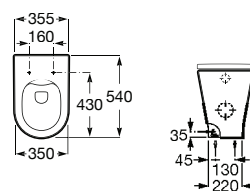

Sanita Round de tanque alto altura confort BTW Rimless® para tanque de encastrar ou fluxómetro, de saída dual. Inclui jogo de fixação.

A3470N8000 189,00 €

Assento e tampo em Supralit® de queda amortecida para sanita compacta.

A801D12001 99,50 €

Assento e tampo em Supralit® com dobradiças de aço inox para sanita compacta.

A801D10001 51,90 €

Acabamentos:

00

N

ROCA RIMLESS®

CONFORT

COMPATÍVEL

Sanita Round de tanque alto BTW Rimless® para tanque de encastrar ou fluxómetro, de saída dual. Inclui jogo de fixação.

A3470N7000 178,00 €

Assento e tampo em Supralit® de queda amortecida.

A801D12001 99,50 €

Assento e tampo Supralit® com dobradiças de aço inox.

A801D10001 51,90 €

Acabamentos:

00

N

CONFORT

Bidê Round confort BTW. Não inclui tampo e torneira.

A3570N9000 141,00 €

Tampo para bidê de Supralit® de queda amortecida.

A806D12001 97,20 €

Tampo para bidê de Supralit® com dobradiças de aço inox.

A806D10001 52,20 €

Acabamentos:

00