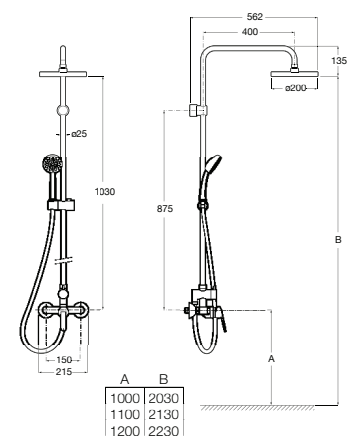

Victoria Monocomando Basic

Coluna monocomando para duche com altura fixa. Inclui chuveiro circular de $\varnothing$ 200 mm, chuveiro de mão de $\varnothing$ 100 mm com 1 função, flexível metálico de 1,5 m.

A5A9725C00 Preço sob consulta

Acabamentos:

C0