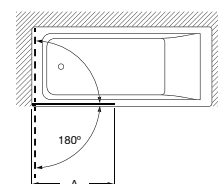

Victoria B1H Maxiclean

Divisória frontal para banheira: 1 porta com abertura de 180°. Vidro transparente e perfil prata brilho. Altura 1500 mm. Tratamento MaxiClean de série.

	Largura (A)	Medidas montagem Min-Máx (A)	Vidro Transparente
			Prata brilho
AM1993525DC012NMN	850 mm	De 830 a 855	210,00 €

Acabamentos: