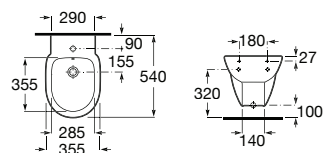

# Victoria

Funcional e simples, o caráter prático define a identidade de uma coleção com uma capacidade extraordinária de se adaptar a qualquer espaço de banho.

Lavatório mural ou para coluna ou semicoluna. Não inclui torneira.