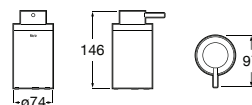

Doseador de bancada.

A817589C00 61,30 €
Cromado

A817589C40 91,80 €
Preto Mate

A817589B00 91,80 €
Branco mate

Acabamentos:

N