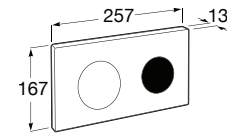

PL10-E PRO Dual Eletrônica Antivandalismo

Placa de acionamento eletrônica em aço inox, descarga dual automática mediante sensor de presença ou manual para sistemas de instalação Roca.

A890189500 697,00 €