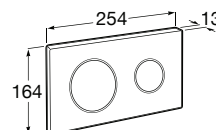

PL10 Dual

Placa de acionamento de descarga dupla para sistemas de instalação ONE Roca. Não são necessárias ferramentas para a instalação. Acabamento vidro.

A890189309	194,00 €
Acabamento vidro branco	
A890189308	194,00 €
Acabamento vidro preto