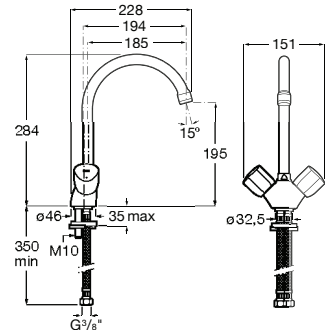

Brava

Misturadora bicomando para lava-louça com cano giratório e ligações de alimentação flexíveis.

A5A848EC00 85,90 €

Acabamentos:

C0