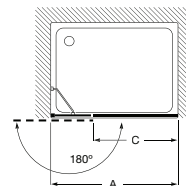

Vela PEF

AM320.....

Divisória frontal para base de duche: 1 porta frontal e 1 elemento fixo entre paredes. Altura 1950 mm.

Medidas (A)	Abertura mínima (C)	Vidro transparente	Acabamento mate, fumato ou vidro com serigrafia
De 760 a 900	500	949,00 €	1.086,00 €
De 901 a 1300	600	984,00 €	1.148,00 €
De 1301 a 1400	700	1.055,00 €	1.228,00 €

Compensação: 15 mm por cada lado. O tratamento MaxiClean (M) opcional tem um custo adicional de 64 €.

Acabamentos:

Vela PLF + LF

Divisória de canto para base de duche: 1 porta frontal e 1 elemento fixo com perfil e tirante num lado e 1 elemento lateral fixo com tirante do outro lado. Altura 1950 mm.

Referências	Medidas (A e B)	Abertura mínima (C)	Vidro transparente	Acabamento mate, fumato ou vidro com serigrafia
AM321.....	PLF (A)			
	De 760 a 900	500	829,00 €	900,00 €
	De 901 a 1300	600	844,00 €	925,00 €
	De 1301 a 1400	700	861,00 €	948,00 €
AM322.....	LF (B)			
	De 200 a 500	-	746,00 €	809,00 €
	De 501 a 900	-	774,00 €	852,00 €
	De 901 a 1100	-	808,00 €	897,00 €

Compensação: 15 mm. O tratamento MaxiClean (M) opcional tem um custo adicional de 104 €.

Acabamentos:

+6 mm

+6 mm