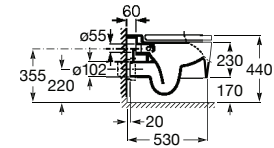

Sanita Square suspensa Rimless® com saída horizontal. Inclui jogo de fixação. Para a instalação de sanitas suspensas é necessário um sistema de instalação Roca compatível.

A346537000 369,00 €
Branco brilho

A346537.0 461,00 €
Acabamentos mate