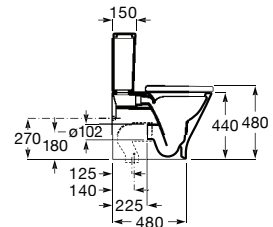

ROCA  
RIMLESS®

CONFORT

COMPATIVEL

4,5/3L

Sanita Square de tanque baixo Rimless® de saída dual e jogo de fixação.

**A342479000** 147,00 €

Tanque de alimentação lateral com tampa e mecanismo de descarga dupla 4,5/3L.