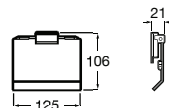

Porta-roló com tampa (possibilidade de instalação com parafusos ou adesivo).

A816849001 47,00 €
Cromado

A816849024 55,50 €
Preto Mate

Acabamentos: