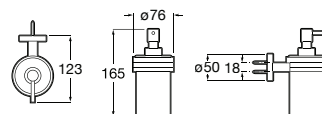

Acabamentos:

C0

Doseador de parede.
A817689C00 43,50 €
Cromado

N