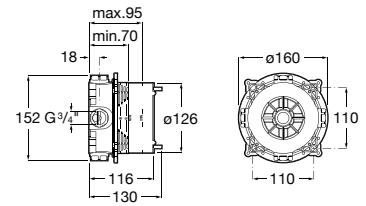

Roca Box Universal

Solução para misturadoras de encastrar adaptável a qualquer tipo de parede.

A525869403 134,00 €