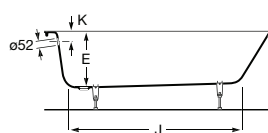

A	B	C	D	E	F
1700	570	1530	420	400	350
1600	570	1430	420	400	350
1500	570	1330	420	400	350
1400	560	1230	420	400	350
1200	550	1050	390	370	330
1000	550	850	390	370	330

G	H	I	J	Litr.
285	100	70	1235	182
285	100	70	1180	170
285	100	70	1120	161
285	100	70	1020	144
260	75	60	900	117
260	75	60	730	95