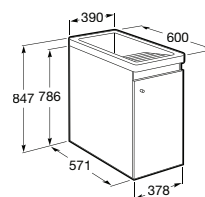

Unik Henares

Lava-roupa e móvel.

A851028806 200,00 €

Acabamentos:

806