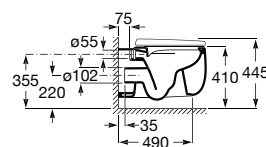

ROCA RIMLESS®