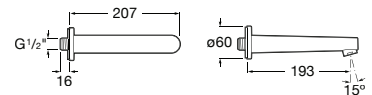

### Canos Round

Canos de parede para banheira.

**A525310800** 106,00 €

Acabamentos:

**C0**

**Cano Square**

Cano de parede para banheira.

**A525308900** 110,00 €  
Cromado