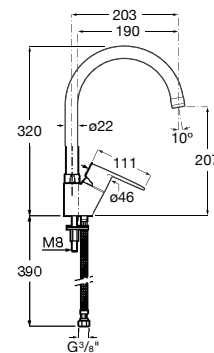

L20

Misturadora mocomando para lava-louça com cano inferior giratório e ligações de alimentação flexíveis.

A5A7609C00 93,00 €

Acabamentos:

C0

Victoria Plus

Misturadora mocomando para lava-louça com cano giratório e ligações de alimentação flexíveis. Abertura em água fria.

A5A8E4FC00 79,40 €

Acabamentos:

C0

N

COLD START

Victoria Plus

Misturadora mocomando para lava-louça com cano giratório e ligações de alimentação flexíveis.

A5A894FC00 75,90 €

Acabamentos:

C0

N

Victoria Plus

Misturadora mocomando para lava-louça com cano giratório e ligações de alimentação flexíveis.

A5A864FC00 86,90 €

Acabamentos:

C0

N