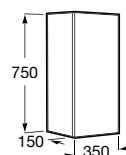

Extra

Módulo coluna superior com uma porta.

A857703... 750 mm 143,00 €

Acabamentos: