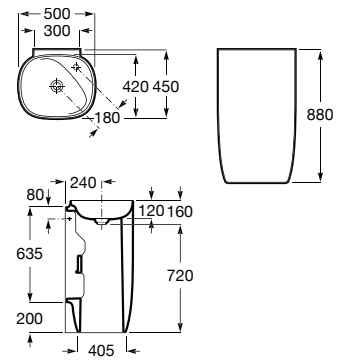

FINE CERAMIC®