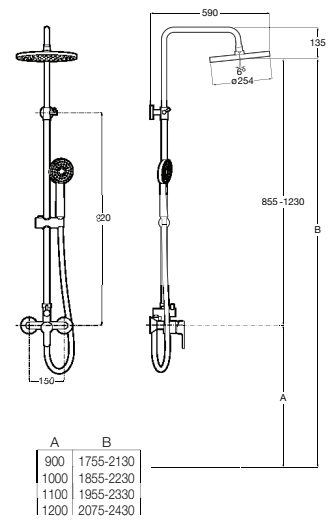

L20

Coluna de duche monocomando com altura regulável de 855 a 1230 mm. Inclui chuveiro circular de $\varnothing$ 254 mm, chuveiro de mão de $\varnothing$ 100 mm com 1 função, flexível metálico de 1,5 m e suporte articulado regulável em altura.

A5A9709C00 Preço sob consulta

Acabamentos:

C0