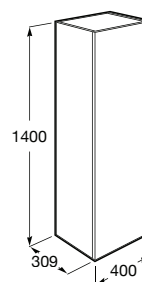

Storia

Módulo coluna.

A857339... 1400 mm 783,00 €

Acabamentos: