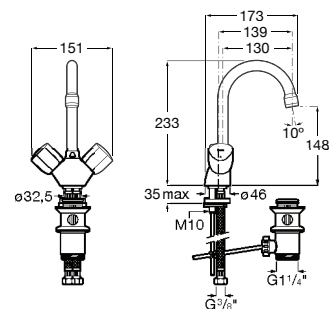

Acabamentos:

N

Misturadora para lavatório com cano central giratório e ligações de alimentação flexíveis.

**A5A518EC00** 59,10 €  
Cromado

Acabamentos:

N

Torneira de bancada para lavatório (índice azul).

**A5A428EC00** 39,80 €  
Cromado