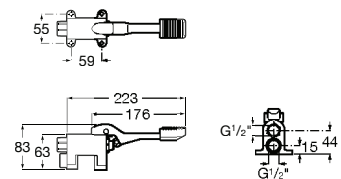

Torneiras touchless e temporizadas / Torneiras de pedal

Instant Foot

Torneira temporizada de pedal, uma saída de água. Instalação de chão. Acionamento por pedal.

A505127800 134,00 €

Acabamentos:

UMA
ÁGUA