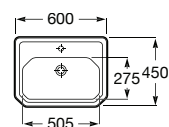

Lavatório de encastrar. 1 orifício para torneira.
Não inclui torneira.

A3270A5000 600 mm 314,00 €
Branco

A3270A5560 600 mm 392,00 €
Preto

Lavatório de encastrar. 3 orifícios para
torneira. Não inclui torneira.

A3270A5003 600 mm 330,00 €
Branco

A3270A5563 600 mm 411,00 €
Preto

Acabamentos: