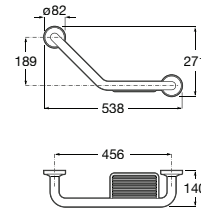

ÁÇO
INOX
POLIDO