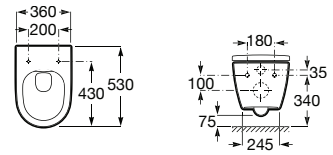

ROCA RIMLESS®