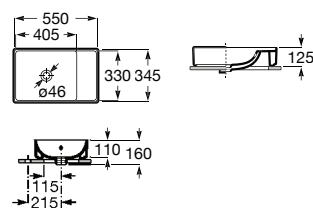

FINE CERAMIC®