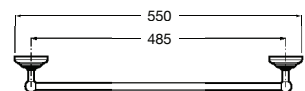

Acabamentos:

00

Toalheiro de lavatório.

A817003001 80,00 €
Cromado