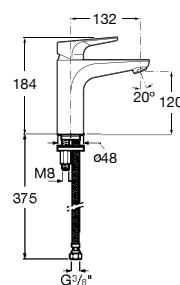

MEZZO

5L

COLD START