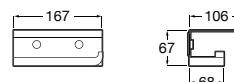

Porta-rolô com tampa. (possibilidade de instalação com parafusos ou adesivo).

A817665001 Cromado 71,80 €

Acabamentos:

00