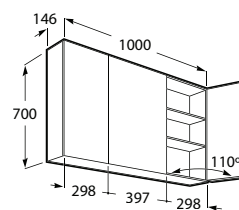

**A857379472** 800 mm 478,00 €

**Eidos**

Armário-espelho com luz, tomada elétrica e espelho interior.

**A857378472** 600 mm 403,00 €

**Luna**

Armário-espelho.

**A857377472** 1000 mm 417,00 €

**Luna**