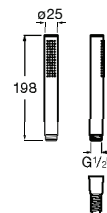

Acabamentos:

**Stella Stick Round 25/1**

Chuveiro de mão com 1 função.

**A5B9B61C00** 53,90 €  
Cromado

**A5B3750..0** 67,80 €  
Acabamentos Everlux

Acabamentos:

**Stella Stick Square 22/1**

Chuveiro de mão com 1 função.