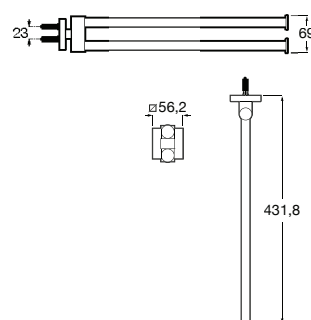

Toalheiro duplo.

A817608C00 80,30 €
Cromado

A817608C40 121,00 €
Preto Mate

Acabamentos:

Toalheiro duplo giratório.

A817609C00 93,70 €
Cromado

A817609C40 141,00 €
Preto Mate

Acabamentos:

GIRATÓRIO

Toalheiro de anilha.
Cromado

AA817610C00 61,00 €
Cromado

A817610C40 91,30 €
Preto Mate

Acabamentos:

Porta-toalhas com toalheiro.

A817611C00 134,00 €
Cromado

A817611C40 202,00 €
Preto Mate

Acabamentos: