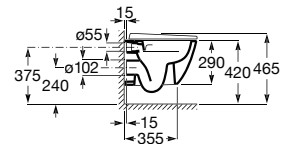

COMPACTO

ROCA RIMLESS®