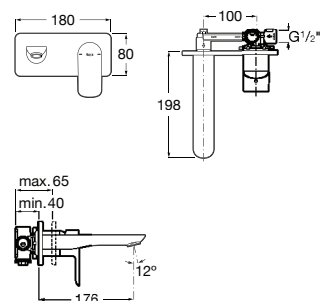

Misturadora / Cala

TABELA ROCA PRVP AGOSTO 2023

Misturadora monocomando para lavatório de cano alto, corpo liso e ligações de alimentação flexíveis. Abertura em água fria. Não inclui válvula.

A5A346EC00 Cromado	208,00 €
A5A346ENB0 Preto mate	289,00 €
A5A346EB00 ⓘ Branco Mate	289,00 €

Acabamentos:

5L

COLD
START

Misturadora monocomando de parede para lavatório.

A5A356EC00 Cromado	186,00 €
A5A356ENB0 Preto mate	258,00 €
A5A356EB00 ⓘ Branco Mate	258,00 €

A completar com:

Kit universal para misturadoras monocomando de parede.

A525220603 Cromado	83,80 €
A5252206NB Preto mate	117,00 €
A5252206B0 ⓘ Branco Mate	117,00 €

Acabamentos:

5L

Misturadora monocomando para bidê com válvula de descarga automática e ligações de alimentação flexíveis.

A5A606EC00 Cromado	110,00 €

Acabamentos:

5L