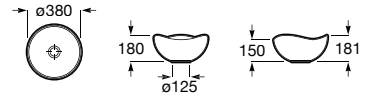

Acabamentos:

N

FINE CERAMIC®

**Horizon Dash**

Lavatório sobre a bancada com orifício para torneira. Não inclui torneira.

<b>A32727900B</b>	600 mm	170,00 €
Branco		
<b>A327279..B</b>	600 mm	204,00 €
Cores Mate		