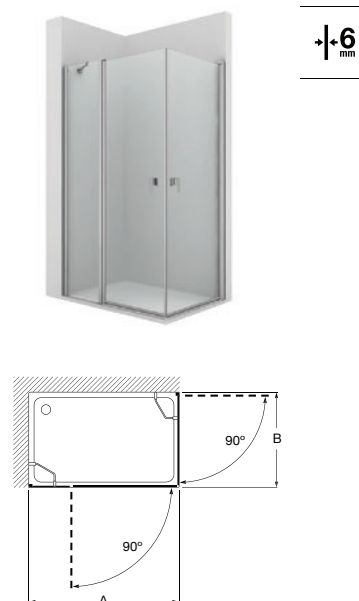

Easy PLF + PL

Referência conforme tabela abaixo.

Divisória de canto para base de duche: 1 porta com abertura de 90° com perfil e 1 elemento fixo, e 1 porta com abertura de 90° com perfil. Esta divisória compõe-se por 2 referências: PLF e PL (uma para cada lado da base de duche). Altura 1950 mm.

Referências	Medidas (A e B)	Abertura mínima (C)	Vidro transparente		Acabamento mate, fumato ou vidro com serigrafia	
			Branco / Prata mate	Prata brilho	Branco / Prata mate	Prata brilho
AM212.....	PLF (A)					
	De 970 a 1100	615	757,00 €	811,00 €	895,00 €	949,00 €
	De 1101 a 1200	640	837,00 €	901,00 €	1.000,00 €	1.064,00 €
	De 1201 a 1400	645	923,00 €	987,00 €	1.097,00 €	1.161,00 €
AM210.....	PL (B)					
	De 600 a 800	-	557,00 €	599,00 €	658,00 €	700,00 €
	De 801 a 1000	-	643,00 €	685,00 €	768,00 €	810,00 €

Compensação: 15 mm por cada lado. O tratamento MaxiClean (M) opcional tem um custo adicional de 105 €. Preço total: somar ambos os lados (A+B).

Acabamentos: