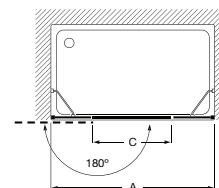

Vela P2F

AM323.....

Divisória frontal para base de duche: 1 porta e 2 elementos fixos entre paredes. Altura 1950 mm.

Medidas (A)	Abertura mínima (C)	Vidro transparente	Acabamento mate, fumato ou vidro com serigrafia
De 1160 a 1300	600	1.196,00 €	1.359,00 €
De 1301 a 1500	600	1.218,00 €	1.392,00 €
De 1501 a 1800	700	1.237,00 €	1.436,00 €
De 1801 a 2000	700	1.258,00 €	1.471,00 €

Compensação: 15 mm por cada lado. O tratamento MaxiClean (M) opcional tem um custo adicional de 88 €.

Acabamentos:

±6 mm

Vela 2P2F

AM324.....

Divisória frontal para base de duche: 2 portas e 2 elementos fixos entre paredes. Altura 1950 mm.

Medidas (A)	Abertura mínima (C)	Vidro transparente	Acabamento mate, fumato ou vidro com serigrafia
De 1460 a 1800	1000	1.406,00 €	1.631,00 €
De 1801 a 2000	1200	1.545,00 €	1.780,00 €

Compensação: 15 mm por cada lado. O tratamento MaxiClean (M) opcional tem um custo adicional de 126 € (por cada lado).

Acabamentos:

±6 mm

Vela 2PLF

AM321..... + AM321.....

Divisória de canto para base de duche: 1 porta e 1 elemento fixo com perfil e tirante. Esta divisória compõe-se por 2 referências: 2PLF (uma para cada lado da base de duche). Altura 1950 mm.

Medidas (A)	Abertura mínima (C)	Vidro transparente	Acabamento mate, fumato ou vidro com serigrafia
De 760 a 900	500	829,00 €	900,00 €
De 901 a 1300	600	844,00 €	925,00 €
De 1301 a 1400	700	861,00 €	948,00 €

Compensação: 15 mm. O tratamento MaxiClean (M) opcional tem um custo adicional de 64 € (por cada lado). Preço total: somar ambos os lados (A+B).

Acabamentos:

±6 mm

Tomando o vértice da divisória como referência, determinamos a posição direita ou esquerda