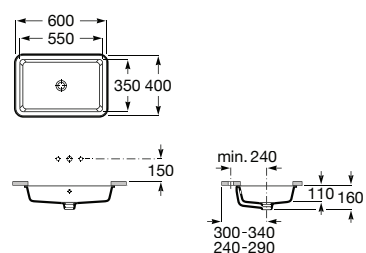

Lavatório de encastrar por baixo. Não inclui torneira.

A3270YF000 550 mm 155,00 €

Acabamentos:

00