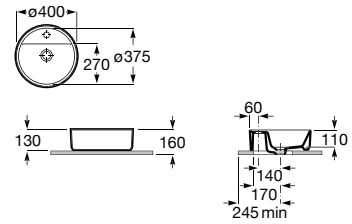

Lavatório sobre a bancada. Não inclui torneira.

A3270MK000 400 mm 128,00 €

Acabamentos:

00