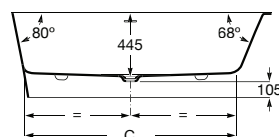

A	B	C	D
1800	800	1470	565
1700	750	1370	515