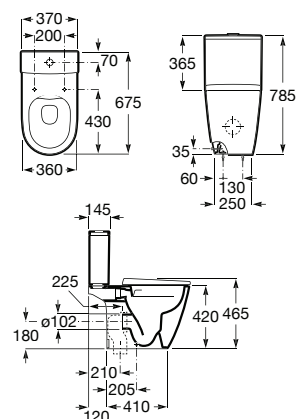

ROCA RIMLESS®

4,5/3L

ALTURA EXTRA