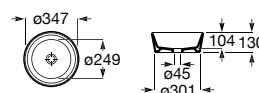

**A327B15..0** 350 mm 90,10 €  
Cores Mate

Acabamentos:

00 62 08

N

**Khroma**

Lavatório sobre a bancada com orifício para torneira. Não inclui torneira.

**A327653000** 550 mm 264,00 €  
Branco

Acabamentos: