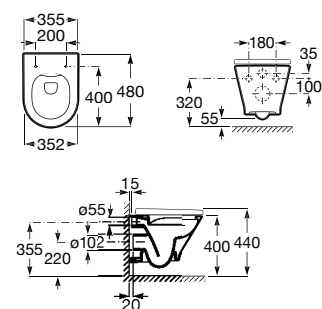

**A801D22001** 110,00 €

Assento e tampo em Supralit® com dobradiças de aço inox para sanita compacta.

**A801D20001** 59,20 €

Acabamentos:

00

N

COMPACTO

ROCA RIMLESS®