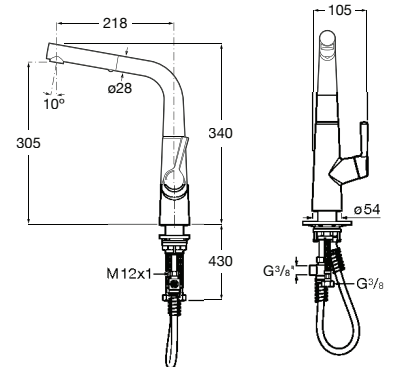

Syra

Misturadora mocomando para lava-louça com cano giratório e chuveiro extensível de 2 funções. Inclui ligações de alimentação flexíveis. Abertura em água fria.

A5A852AC00 364,00 €

Acabamentos: