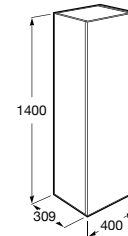

Módulo coluna com espelho de corpo inteiro no interior e prateleiras reguláveis em altura.

A857237...	1400 mm	957,00 €

Acabamentos: