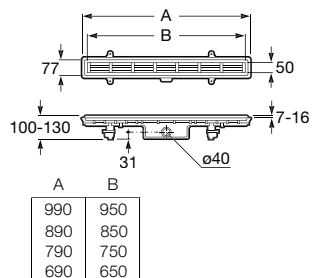

In-Drain X3

Elementos de instalação em obra para zonas de duche. Conjunto de esgoto e manta Geotêxtil. Para cerâmica (não incluída).

A276131000	950 x 50 mm	370,00 €
A276130000	850 x 50 mm	348,00 €
A276129000	750 x 50 mm	331,00 €
A276128000	650 x 50 mm	316,00 €