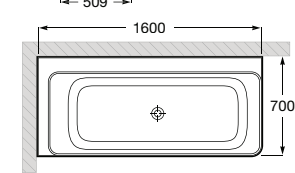

Ona

Banheira em Stonex® apta para duas pessoas de instalação no canto esquerdo.

A248629000 1600 x 700 mm 2.333,00 €
Branco

A2486290K0 1600 x 700 mm 3.266,00 €
Preto

Acabamentos:

STONEX®

Ona

Banheira em Stonex® apta para duas pessoas de instalação no canto direito.

A248638000 1600 x 700 mm 2.333,00 €
Branco

A2486380K0 1600 x 700 mm 3.266,00 €
Preto

Acabamentos:

STONEX®

Ona

Banheira em Stonex® apta para duas pessoas. Inclui válvula click-clack.

A248630000 1700 x 750 mm 1.631,00 €
Branco

A248631000 1700 x 700 mm 1.631,00 €
Branco

Acabamentos:

STONEX®