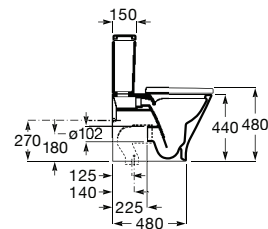

ROCA RIMLESS®

CONFORT

COMPATIVEL

4,5/3L