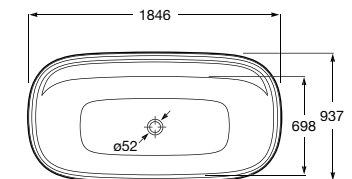

Beyond

Banheira em Surfex® oval autoportante. Inclui válvula click-clack com tampa em Surfex® e pés. Sem furos para misturadora.

A248452000	1800 x 900 mm	3.378,00 €
Branco		
A2484520PO	1800 x 900 mm	4.227,00 €
Pérola		
A2484520XO	1800 x 900 mm	4.227,00 €
Onix		
A2484520BO	1800 x 900 mm	4.227,00 €
Bege		
A2484520CO	1800 x 900 mm	4.227,00 €
Café		
A2484520K0 ⓘ	1800 x 900 mm	4.227,00 €
Preto		

Acabamentos:

SURFEX®

Beyond

Banheira em Surfex® oval autoportante. Inclui válvula click-clack com tampa em Surfex® e pés. Com furos para torneira (não incluída). Torneira recomendada: A5A183AC00 Insignia torneira para banho-duche bicomando de bancada.

A248453000	1800 x 900 mm	3.378,00 €
Branco		
A2484530PO	1800 x 900 mm	4.227,00 €
Pérola		
A2484530XO	1800 x 900 mm	4.227,00 €
Onix		
A2484530BO	1800 x 900 mm	4.227,00 €
Bege		
A2484530CO	1800 x 900 mm	4.227,00 €
Café		
A2484530K0 ⓘ	1800 x 900 mm	4.227,00 €
Preto		

Acabamentos:

SURFEX®