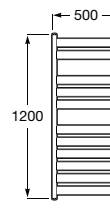

Toalheiro elétrico. 500W.

A815503000* 597,00 €
Branco

A815503001* 873,00 €
Cromado

Acabamentos: