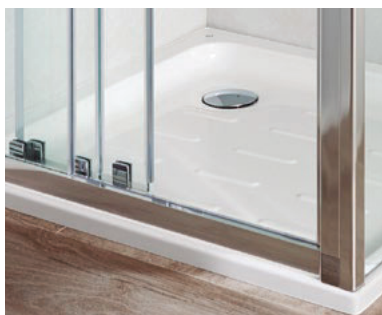

Easy

Incrivelmente versátil, uma proposta muito funcional para banho ou duche com uma variada gama de opções.

Sistema de libertação de portas

Dispõe de um sistema de libertação de portas que permite retirá-las da fixação inferior para facilitar a limpeza entre os vidros.