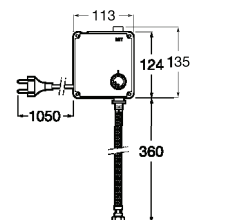

5,7L

PRÉ-
MISTURA