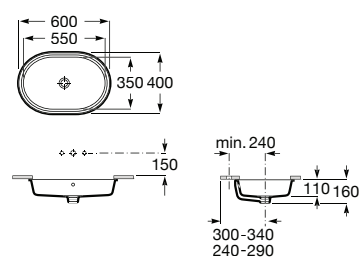

Lavatório de encastrar por baixo. Não inclui torneira.

A3270YC000 550 mm 143,00 €

Acabamentos:

00