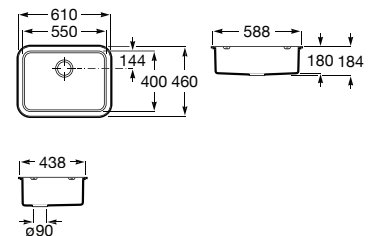

Berlin 55 Plus

Lava-louça de uma cuba em aço inox com válvula 3½" e válvula de descarga.

A870B10550 216,00 €

AÇO INOX

Berlin 40 Plus

Lava-louça de uma cuba em aço inox com válvula 3½" e válvula de descarga.

A870B10400 181,00 €

AÇO INOX

Berlin 70

Lava-louça de uma cuba em aço inox com válvula 3½" e válvula de descarga.

A871701B00 219,00 €

AÇO INOX

Berlin 55

Lava-louça de uma cuba em aço inox com válvula 3½" e válvula de descarga.

A871551B00 197,00 €

AÇO INOX