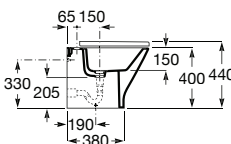

Bidê Round BTW. Não inclui tampo e torneira.

A3570N7000 109,00 €

Tampo para bidê de Supralit® de queda amortecida.

A806D12001 97,20 €

Tampo para bidê de Supralit® com dobradiças de aço inox.

A806D10001 52,20 €

Acabamentos:

00

N