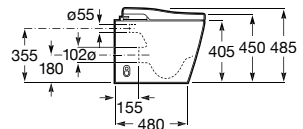

**A803063001** 1.967,00 €

Acabamento

00

**In-Wash® Inspira suspensa**

Smart toilet suspensa. Inclui Roca Rimless®, assento e tampo com função de lavagem e secagem. Necessita de tomada de corrente. Para a instalação, recomendamos o sistema de instalação Duplo WC One Smart (A890078020).