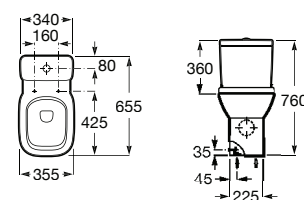

Lavatório mural ou para coluna ou semicoluna. Não inclui torneira.

A325993000	650 mm	77,80 €
A325994000	600 mm	68,80 €
A325995000	550 mm	64,80 €
A325996000	500 mm	61,30 €
A325997000*	450 mm	56,70 €
A325998000*	400 mm	53,10 €
A325999000*	350 mm	38,10 €

Opcional:

Coluna.

A335990000	53,00 €

Semicoluna.

A337991000	50,00 €

Acabamentos:

00

A	B	C	D	E	F	G	H
650	560	480	355	280	170	230	150
600	515	480	355	280	170	230	150
550	440	440	300	280	170	230	150
500	430	420	280	280	170	230	150
450	370	235	250	250	170	230	150
400	340	320	200	200	140	170	90
350	295	300	180	200	140	170	90

Lavatório de encastrar. Não inclui torneira.

A32799M000	500 mm	84,20 €

Acabamentos:

00

Sanita Square de tanque baixo BTW de saída dual.

A34299B00U	103,00 €

Tanque de alimentação lateral com tampa e mecanismo de descarga dupla 4,5/3L.

A341992000	154,00 €

Tanque de alimentação inferior com tampa e mecanismo de descarga dupla 4,5/3L.

A341993000	154,00 €

Assento e tampo em Supralit® de queda amortecida.

A8019D200B	99,70 €

Assento e tampo em Supralit® com dobradiças de aço inox.

A8019D000B	53,00 €

Acabamentos:

00

4,5/3L