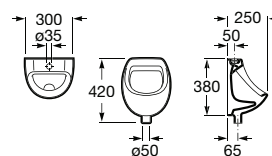

Acabamentos:

00

**Pack Mini + Instant**

Pack Mini é composto por urinol Mini, torneira Instant, tubo de ligação, sifão e conjunto de fixação.

**A35T145000** 153,00 €

Acabamentos:

00

Espaços públicos / Separadores