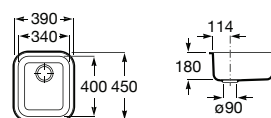

Porto 35
Lava-louça de uma cuba em aço inox com válvula 3½" e válvula de descarga.
A870R10330 121,00 €

AÇO INOX

Lisboa 50
Lava-louça de uma cuba em aço inox com válvula 3½".
A870M10500 138,00 €

AÇO INOX

Lisboa 45
Lava-louça de uma cuba em aço inox com válvula 3½".
A870M10450 119,00 €

AÇO INOX

Lisboa 40
Lava-louça de uma cuba em aço inox com válvula 3½".
A870M10400 107,00 €

AÇO INOX

Lisboa 35
Lava-louça de uma cuba em aço inox com válvula 3½".
A870M10330 93,90 €

AÇO INOX

Medidas em mm.
Os preços indicados são unitários e não incluem IVA.
A presente tabela anula as anteriores.