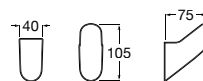

# Onda

Os acessórios de porcelana reinventam-se graças a designs minimalistas e funcionais no material higiénico por excelência.

Cabide.

**A3870ZA000** 17,20 €

Acabamentos:

00

Saboneteira de parede.

**A3870Z4000** 22,70 €