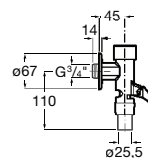

Aqualine Basic

Fluxómetro Aqualine Basic exterior de 3/4".

A5A9477C00 77,50 €

Tubo curvo de descarga para sanita.

A505521600 33,60 €

Acabamentos: