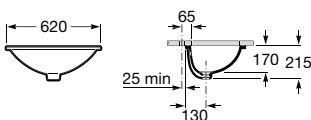

Grand Berna

Lavatório de encastrar por baixo, com jogo de fixação e com 2 faces vidradas. Não inclui torneira.

A327899000 620 mm 145,00 €

Acabamentos:

00