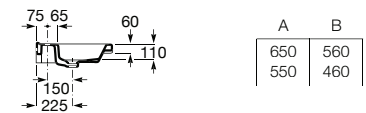

**A327786000** 550 mm 103,00 €

Opcional:

Semicoluna.

**A337471000** 51,10 €

Acabamentos:

00

Lavatório compacto mural, para semicoluna com jogo de fixação. Não inclui torneira.

**A327789000** 450 mm 91,30 €