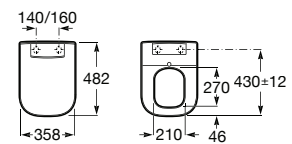

Advance Round

Assento com funções de lavagem e secagem. Necessita de ligação de água e de uma tomada elétrica convencional.

**A804001001** 818,00 €

Acabamento

00

Advance Square

Assento com funções de lavagem e secagem. Necessita de ligação de água e de uma tomada elétrica convencional.