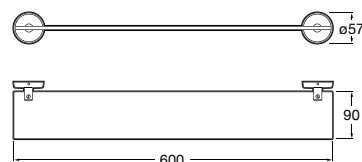

Copo de bancada.

A816706001 33,80 €
Cromado

Acabamentos:

00

Prateleira. Fixações incluídas.

A816708001 94,70 €
Cromado