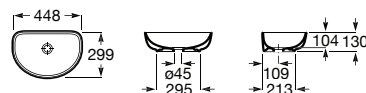

Optica

Lavatório sobre a bancada sem orifício para torneira. Não inclui torneira.

A327C10000 450 mm 70,10 €
Branco

A327C10..0 450 mm 84,00 €
Cores Mate

Acabamentos:

N