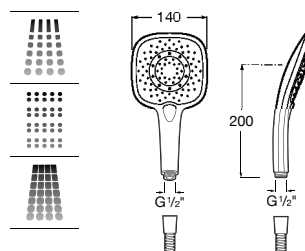

Plenum Square 140/3

Chuveiro de mão com 3 funções.

A5B1110C00 86,30 €

Cromado

A5B1110CB0 86,30 €

Cromado/Branco

Acabamentos: