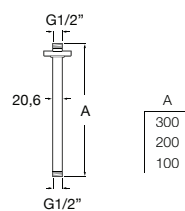

Braço de teto

Braço de teto para chuveiro circular.

A5B0650C00	300 mm	73,60 €
Cromado		
A5B0550C00	200 mm	61,90 €
Cromado		
A5B0550..0	200 mm	89,10 €
Acabamentos Everlux		
A5B0550NB0	200 mm	105,00 €
Preto mate		
A5B0450C00	100 mm	44,80 €
Cromado		

Acabamentos: