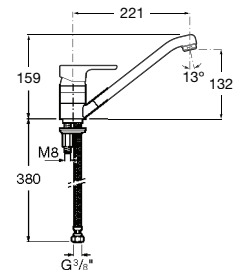

Mencia

Misturadora mocomando para lava-louça com cano giratório e ligações de alimentação flexíveis. Abertura em água fria.

A5A7409C00	191,00 €
Cromado	
A5A7409B00	233,00 €
Branco	
A5A7409CNO	233,00 €
Preto Mate	
A5A7409CM0	233,00 €
Titânio	

Acabamentos:

COLD START

7L

L20

Misturadora mocomando para lava-louça com cano rebatível giratório e ligações de alimentação flexíveis. Abertura em água fria.

A5A8209C00	225,00 €

Acabamentos:

COLD START

L20

Misturadora mocomando para lava-louça com cano giratório e ligações de alimentação flexíveis. Abertura em água fria.

A5A8409C00	122,00 €

Acabamentos:

COLD START

L20

Misturadora mocomando para lava-louça com cano giratório e ligações de alimentação flexíveis. Abertura em água fria.

A5A8909C00	111,00 €

Acabamentos:

COLD START