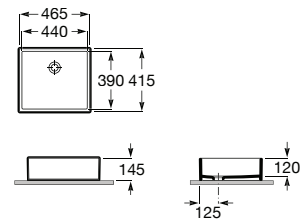

Sofia

Lavatório sobre a bancada. Não inclui torneira.

A327720000 465 mm 264,00 €
Branco

Acabamentos:

00