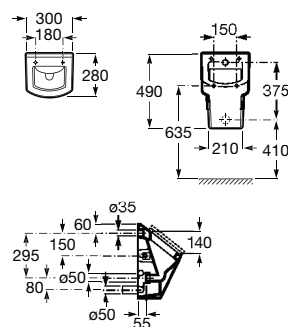

Hall

Urinol de alimentação posterior. Inclui sistema de fixação e ligações de alimentação. Sifão não incluído. Necessita de sifão de esgoto AV0020700R.

A35362E000 367,00 €
Com tampo

A353623000 348,00 €
Sem tampo

Sifão de esgoto para urinol.

AV0020700R 46,30 €

Acabamentos:

00