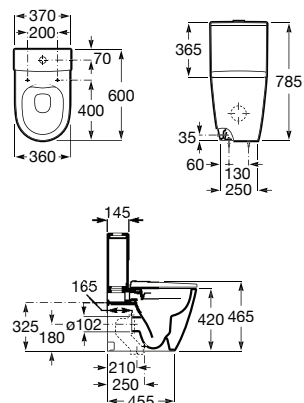

COMPACTO

ROCA RIMLESS®

4,5/3L

ALTURA EXTRA