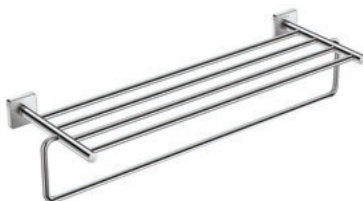

Porta-toalhas com toalheiro (não admite instalação com adesivo).

A816660001* 118,00 €
Cromado

Acabamentos:

01