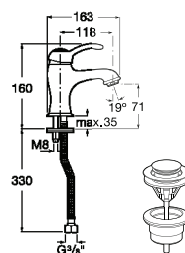

Misturadora monocomando para lavatório com corpo liso e ligações de alimentação flexíveis. Inclui válvula click-clack.

A5A304BC00 184,00 €
Cromado

Acabamentos:

5L

Misturadora bicomando para lavatório com válvula click-clack, corpo liso e ligações de alimentação flexíveis.

A5A3A4BC00 163,00 €
Cromado

Misturadora bicomando para lavatório com perlador e ligações de alimentação flexíveis

A5A3B4BC00 152,00 €
Cromado

Acabamentos:

4L

Misturadora bicomando para lavatório de cano alto giratório, corpo liso, perlador, válvula click-clack e ligações de alimentação flexíveis.

A5A384BC00 208,00 €
Cromado

Acabamentos:

5L

Misturadora bicomando de encastrar para lavatório. Não inclui válvula.

A5A474BC00 219,00 €
Cromado

Acabamentos:

5L

Misturadora bicomando para lavatório com cano central giratório, válvula click-clack e ligações de alimentação flexíveis.

A5A444BC00 214,00 €
Cromado

Acabamentos:

5L