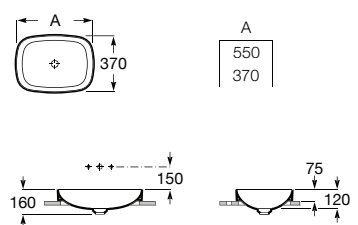

Lavatório Soft em Fineceramic® de encastrar com jogo de fixação. Não inclui torneira. Inclui válvula de descarga universal e tampa cerâmica de 72 ø mm.

A327504000	550 mm	308,00 €
Branco brilho		
A327504..0	550 mm	384,00 €
Acabamentos mate		
A32750R000	370 mm	278,00 €
Branco brilho		
A32750R..0	370 mm	348,00 €
Acabamentos mate		

Acabamentos: