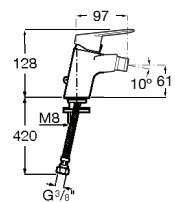

**A5A6E25C00** 60,20 €  
Cromado

Acabamentos:

Misturadora monocomando para bidê com corpo liso e ligações de alimentação flexíveis.

**A5A6D25C00** 60,20 €  
Cromado

Acabamentos: