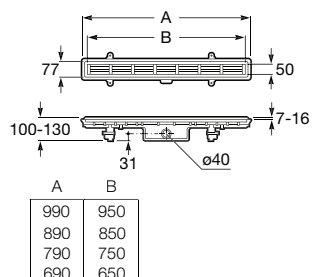

Plate X1

Elementos de instalação em obra para zonas de duche. Placa de esgoto reversível adaptável à In-Drain para pavimento cerâmico

A276095000	950 x 50 mm	89,40 €
A276155000	850 x 50 mm	78,60 €
A276094000	750 x 50 mm	73,60 €
A276093000	650 x 50 mm	69,80 €