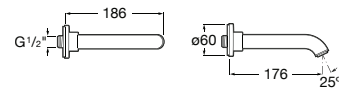

Misturadora monocomando exterior para duche com prateleira e suporte de chuveiro integrado.

A5A2088C00 191,00 €

Acabamentos:

C0

Programas de duche / Canos para banheiras

Canos Lanta / Ona

Canos de parede para banheira.

A5A0803C00 Cromado 144,00 €

A5A0803CN0 Acabamentos Everlux Preto titânio 211,00 €

A5A0803RG0 Acabamentos Everlux Rose gold 211,00 €

A5A0803NB0 Preto mate 197,00 €

Acabamentos:

C0 CN RG NB

Canos Insignia

Canos de parede para banheira.

A5A0703C00 Cromado 163,00 €

A5A0703..0 Acabamentos Everlux 245,00 €

Acabamentos:

C0 CN RG NM

Canos Round

Canos de parede para banheira.

A525310800 106,00 €

Acabamentos:

C0