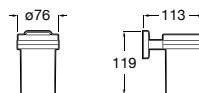

Copo e porta-copo de parede (possibilidade de instalação com parafusos ou adesivo).

A816681001* 36,00 €
Cromado

Acabamentos:

01