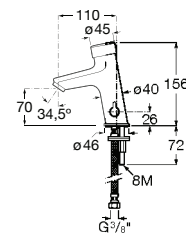

Fluent

Misturadora temporizada de bancada para lavatório ECO. Com perlador.

A5A3B24C00 256,00 €

Acabamentos: