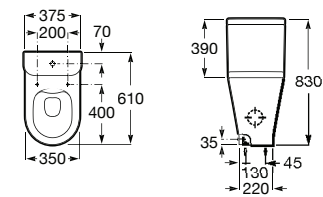

Acabamentos:

00

ROCA RIMLESS®

CONFORT

COMPATIVEL

4,5/3L

COMPACTO

**The Gap Round**