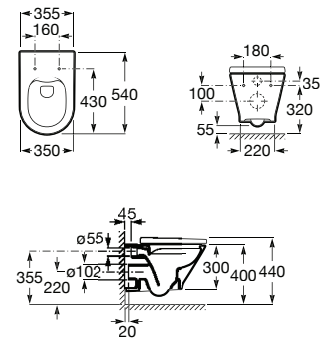

**A3460NL000** 183,00 €

Assento e tampo em Supralit® de queda amortecida.

**A801D12001** 99,50 €

Assento e tampo em Supralit® com dobradiças de aço inox.

**A801D10001** 51,90 €

Acabamentos:

00

ROCA RIMLESS®