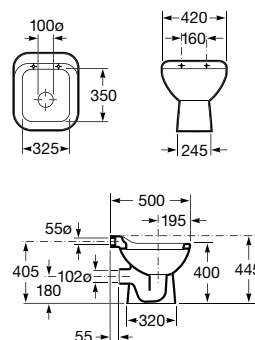

Vertedero Garda

Pia hospitalar com união de ligação, ralo de esgoto e jogo de fixação.

A371055000 191,00 €

Grelha de aço inox para pia Garda.

A526005510 94,10 €

Acabamentos:

00