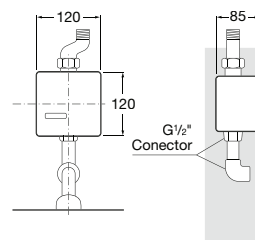

Sentronic-S

Fluxómetro para urinol.

A5A8102C00 131,00 €
Acabamento cromado

A5A8102CM0 131,00 €
Acabamento mate

A5A8102B00 131,00 €
Acabamento branco

Subconjunto de encastrar com chave de corte. Alimentação por 4 pilhas alcalinas 1,5V LR6 (AA). Pilhas não incluídas.

A525165203 230,00 €

Subconjunto de encastrar com chave de corte. Alimentação por ligação à rede a 230V.

A525165303 289,00 €

Acabamentos:

C0 CM B0