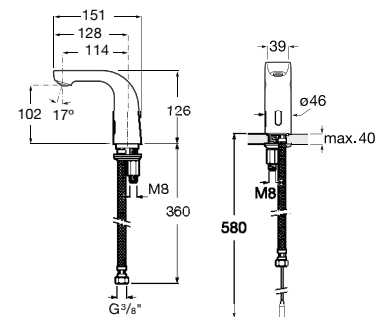

L20-E

Torneira eletrônica para lavatório (uma água) com ligação de alimentação flexível e limitador de caudal a 5,7 litros/minuto. Alimentação por ligação à rede (230V). Inclui fonte de alimentação.

A5A5709C00 284,00 €

Torneira eletrônica para lavatório (uma água) com ligação de alimentação flexível e limitador de caudal a 5,7 litros/minuto. Alimentação por 4 pilhas alcalinas 1,5 V LR6 (AA). Não inclui pilhas.

A5A5609C00 256,00 €

Acabamentos:

5,7L

UMA ÁGUA