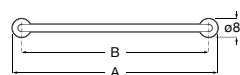

VINÍLICO

A	B
980	900
780	700
680	600
480	400
380	300

Access Pro

Pegas de banho rebatíveis.

A816986009	800 mm	372,00 €
Acabamento em vinílico branco antibacteriano.		
A816961009	800 mm	202,00 €
Acabamento em vinílico branco.		
A816985009	600 mm	340,00 €
Acabamento em vinílico branco antibacteriano.		
A816960009	600 mm	187,00 €
Acabamento em vinílico branco.