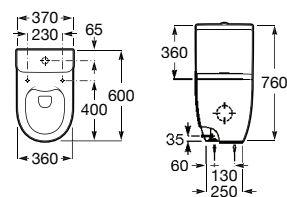

COMPACTO

ROCA RIMLESS®

4,5/3L