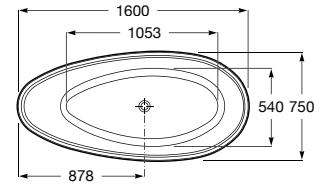

Acabamentos:

STONEX®

Banheira em Stonex® Kauai, misturadora coluna para banho-duche Pals.

**Ariane**

Banheira em Stonex® oval autoportante. Inclui válvula click-clack.

<b>A248669000</b> ⓘ	1800 x 800 mm	2.745,00 €
<b>A248470000</b>	1650 x 750 mm	1.638,00 €
Branco		
<b>A2486690P0</b> ⓘ	1800 x 800 mm	3.873,00 €
<b>A2484700P0</b>	1650 x 750 mm	2.263,00 €
Pérola		
<b>A2486690X0</b> ⓘ	1800 x 800 mm	3.873,00 €
<b>A2484700X0</b>	1650 x 750 mm	2.263,00 €
Onix		
<b>A2486690B0</b> ⓘ	1800 x 800 mm	3.873,00 €
<b>A2484700B0</b>	1650 x 750 mm	2.263,00 €
Bege		
<b>A2486690C0</b> ⓘ	1800 x 800 mm	3.873,00 €
<b>A2484700C0</b>	1650 x 750 mm	2.263,00 €
Café		
<b>A2486690K0</b> ⓘ	1800 x 800 mm	3.873,00 €
<b>A2484700K0</b> ⓘ	1650 x 750 mm	2.263,00 €
Preto		