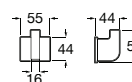

Cabide (possibilidade de instalação com parafusos ou adesivo).

A817660001 Cromado 24,30 €

Acabamentos:

00