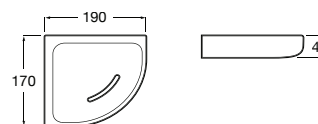

Porta-objetos.

A3870Z3000 32,80 €

Acabamentos:

00