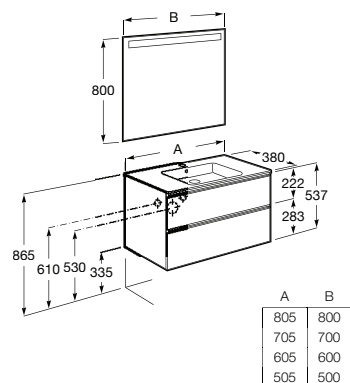

Unik - Inclui móvel compacto de duas gavetas e lavatório centrado. Não inclui torneira.

A851497...	800 mm	390,00 €
A851496...	700 mm	377,00 €
A851495...	600 mm	362,00 €
A851494...	500 mm	347,00 €

Pack - Inclui móvel compacto de duas gavetas, lavatório centrado e espelho Eidos. Não inclui torneira.

A851528...	800 mm	500,00 €
A851527...	700 mm	480,00 €
A851526...	600 mm	462,00 €
A851525...	500 mm	438,00 €

Opcional:

Conjunto de dois pés.

Acabamentos: