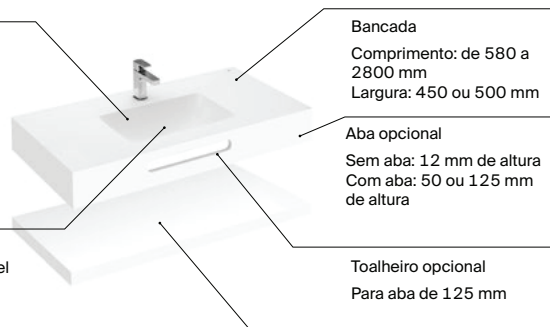

Lavatórios configuráveis

TABELA ROCA PRVP AGOSTO 2023

Modo e Beyond

Elementos configuráveis

Opções de cubas

Modo Round $\varnothing$ 370 mm
Modo Soft 450 e 550 mm
Modo Square 450 e 550 mm
Beyond 500 mm

Possibilidade de até quatro cubas na mesma bancada

Opções distintas de orifícios para torneiras, descarga e avisador de nível

Disponível em branco

Bancada

Comprimento: de 580 a 2800 mm
Largura: 450 ou 500 mm

Aba opcional

Sem aba: 12 mm de altura
Com aba: 50 ou 125 mm de altura

Toalheiro opcional

Para aba de 125 mm

Prateleira adicional

Comprimento: de 580 a 2800 mm
Largura: 385 mm
Altura: 50 mm