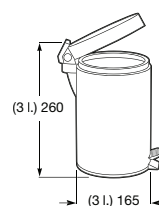

—
AÇO
INOX
ACETINADO
—