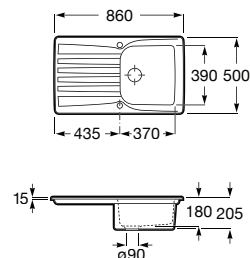

Dublin 55

Lava-louça de 1 cuba com 1 orifício praticado para misturadora, válvulas 3 1/2" e válvula de descarga.

A3640X2000 325,00 €

GRES

Beverly 85 2C

Lava-louça de duas cubas em gres com um orifício praticado e outro insinuado para torneira, válvulas 3 1/2" e válvula de descarga.

A366057000 311,00 €

GRES

Beverly 85-E

Lava-louça reversível de uma cuba em gres com escurridor, dois orifícios insinuados para torneira, válvula 3 1/2" e válvula de descarga.

A366067000 292,00 €

GRES

Beverly 50

Lava-louça de uma cuba em gres com dois orifícios insinuados para torneira, válvula 3 1/2" e válvula de descarga.

A366087000 234,00 €

GRES