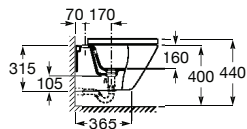

Bidé Square suspenso com fixações ocultas. Não inclui tampo e torneira. Para a instalação é necessário um sistema de instalação Roca compatível.

A357476000 167,00 €

Tampo para bidé de Supralit® de queda amortecida.

A80673200B 101,00 €

Tampo para bidé de Supralit® com dobradiças de aço inox.

A80673000B 52,20 €

Acabamentos:

00