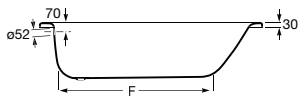

A	B	C	D	E	F	G	Litr.**
1700	750	1517	620	415	1180	500	215
1600	750	1417	620	415	1135	500	205
1500	750	1317	620	415	1035	500	190
1700	700	1517	575	430	1180	450	190

**Litros até à válvula de segurança.