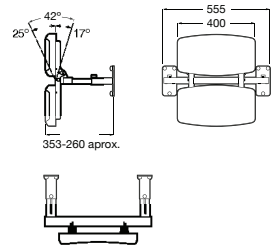

**Access Comfort**  
 Pousa-pés fisiológico.  
**A816919009** 238,00 €  
 Acabamento cinzento

**Access**

Lavatório mural sem orifício para torneira.

<b>A368PB8000</b>	1000 mm	264,00 €
<b>A368PB9000</b>	600 mm	127,00 €