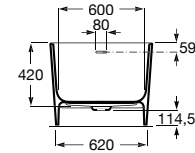

Maui Round

Banheira em Stonex® oval autoportante. Inclui válvula click-clack.

A248499000 Branco	1500 x 700 mm	1.705,00 €
A2484990PO Pérola	1500 x 700 mm	2.492,00 €
A2484990XO Onix	1500 x 700 mm	2.492,00 €
A2484990BO Bege	1500 x 700 mm	2.492,00 €
A2484990CO Café	1500 x 700 mm	2.492,00 €
A2484990KO ⓘ Preto	1500 x 700 mm	2.492,00 €

Acabamentos:

STONEX®

Raina

Banheira em Stonex® oval autoportante. Inclui válvula click-clack.

A248466000 Branco	1600 x 800 mm	2.261,00 €
A2484660PO Pérola	1600 x 800 mm	3.166,00 €
A2484660XO Onix	1600 x 800 mm	3.166,00 €
A2484660BO Bege	1600 x 800 mm	3.166,00 €
A2484660CO Café	1600 x 800 mm	3.166,00 €
A2484660KO ⓘ Preto	1600 x 800 mm	3.166,00 €

Acabamentos:

STONEX®