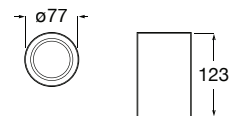

Copo de bancada.

A817790012 17,50 €
Preto

A817790009 17,50 €
Branco

Acabamentos:

009 012

N