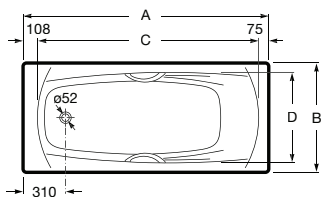

**A236655000** 1800 x 800 mm 773,00 €

**A236755000** 1700 x 750 mm 647,00 €

Acabamentos:

00

AÇO

±3,5 mm

ANTI-DERRAPANTE

A	B	C	D	E	Litr.**
1800	800	1617	666	1290	240
1700	750	1188	626	1188	215