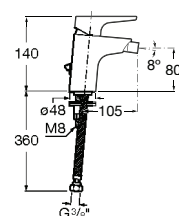

Misturadora / Atlas

TABELA ROCA PRVP AGOSTO 2023

Misturadora monocomando para lavatório de cano alto, corpo liso e ligações de alimentação flexíveis. Não inclui válvula. Abertura em água fria.

A5A3790C00 253,00 €
Cromado

Acabamentos:

C0

5L

COLD
START

Misturadora monocomando de parede para lavatório. Não inclui válvula nem ligações de alimentação flexíveis.

A5A3590C00 202,00 €
Cromado

A completar com:

Kit universal para misturadoras monocomando de parede.

A525220603 83,80 €

Acabamentos:

C0

5L

Misturadora monocomando para bidé com válvula de descarga automática e ligações de alimentação flexíveis.

A5A6090C00 144,00 €
Cromado

Acabamentos:

C0

5L

Misturadora monocomando para bidé com fixador de corrente e ligações de alimentação flexíveis.

A5A6190C00 127,00 €
Cromado

Acabamentos:

C0

5L