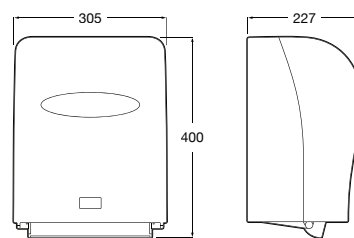

Public

Dispensador de papel toalha com sensor.
ABS. Alimentação com 4 pilhas 1,5 V LR20 (D).

A818018009 297,00 €
Branco