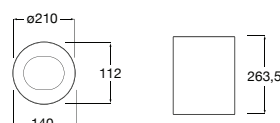

ÇO
INOX
ACETINADO