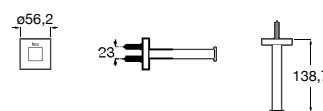

Porta-rolô sem tampa.

A817615C00 36,50 €
Cromado

A817615C40 54,50 €
Preto Mate

Acabamentos:

N