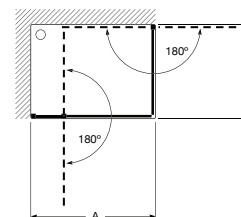

Access PE

AM229.....

Duche frontal de duas portas batentes divididas em duas partes independentes. Altura 1950 mm.

Medidas (A)	Vidro transparente Prata brilho
De 670 a 800	979,00 €
De 801 a 1000	1.036,00 €

Compensação: 25 mm por cada lado.

O tratamento MaxiClean (M) opcional tem um custo adicional de 38 €.

Acabamentos:

±6 mm

Access PLF + PL

Referência conforme tabela abaixo.

Duche angular de duas portas batentes divididas em duas partes independentes, com um painel fixo. Altura 1950 mm.

Referências	Medidas (A e B)	Abertura de porta	Vidro transparente
			Prata brilho
AM231.....	PLF (A)		
	De 970 a 1100	615	1.211,00 €
	De 1101 a 1200	640	1.223,00 €
	De 1201 a 1400	645	1.237,00 €
AM230.....	PL (B)		
	De 600 a 800	-	883,00 €
	De 801 a 1000	-	946,00 €

Compensação: 15 mm por cada lado. O tratamento MaxiClean (M) opcional tem um custo adicional de 100 €. Preço total: somar ambos os lados (A+B).

Acabamentos:

±6 mm