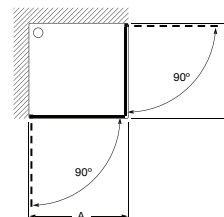

Access 2PL

AM230..... + AM230.....

Duche angular de duas portas batentes divididas em duas partes independentes. Altura 1950 mm.

Medidas (A - B)	Vidro transparente
	Prata brilho
De 600 a 800	883,00 €
De 801 a 1000	946,00 €

Compensação: 25 mm por cada lado. O tratamento MaxiClean (M) opcional tem um custo adicional de 38 € (por cada lado).

Preço total: somar ambos os lados (A+B).

Acabamentos:

±6 mm