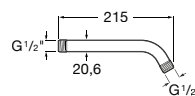

Acabamentos:

**Braço de parede**Braço de parede para chuveiro circular.  
Compatibilidade com Stella.

<b>A5B0750C00</b>	215 mm	28,40 €
-------------------	--------	---------

Acabamentos: