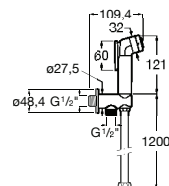

**A5B9D30C00** 95,60 €

Acabamentos:

**Be Fresh One**

Kit de duche bidé (1 saída). Inclui chuveiro de mão, suporte de duche, torneira de passagem e flexível metálico de 1,2 m.

**A5B9M30C00** 135,00 €

Acabamentos: