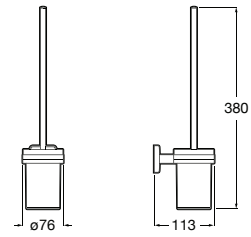

Piaçaba e porta-piaçaba de parede
(possibilidade de instalação com parafusos
ou adesivo).

A816667001* 51,20 €
Cromado

Acabamentos:

01