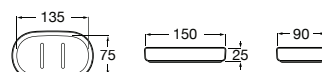

Saboneteira de bancada.

A3870Z5000 20,00 €

Acabamentos:

00