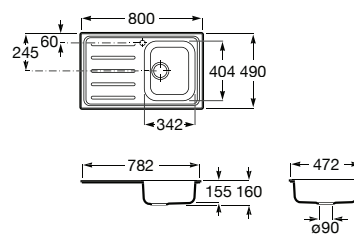

Victoria 90 ED

Lava-louça de uma cuba em aço inox, com escorredor à direita, orifício para torneira e válvula.

A873901A01 192,00 €

AÇO INOX

Victoria 90 EI

Lava-louça de uma cuba em aço inox, com escorredor à esquerda, orifício para torneira e válvula.

A874901A01 192,00 €

AÇO INOX

Victoria 80 2C

Lava-louça de duas cubas em aço inox, com orifício para torneira e válvulas.

A872801A01 178,00 €

AÇO INOX

Victoria 80 ED

Lava-louça de uma cuba em aço inox, com escorredor à direita, orifício para torneira e válvula.

A873801A01 166,00 €

AÇO INOX

Victoria 80 EI

Lava-louça de uma cuba em aço inox, com escorredor à esquerda, orifício para torneira e válvula.

A874801A01 166,00 €

AÇO INOX