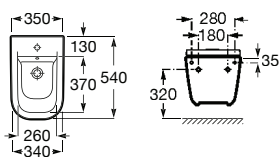

Bidé Square suspenso com fixações ocultas. Não inclui tampo e torneira. Para a instalação é necessário um sistema de instalação Roca compatível.

A357476000 167,00 €

Tampo para bidé de Supralit® de queda amortecida.

A80673200B 101,00 €

Tampo para bidé de Supralit® com dobradiças de aço inox.

A80673000B 52,20 €

Acabamentos:

00