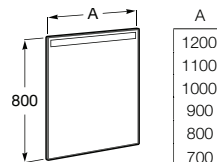

Eidos

Espelho retangular com iluminação LED para ligar ao interruptor do espaço de banho.

A812358000 1200 mm 328,00 €

A812361000 1100 mm 298,00 €

A812357000 1000 mm 268,00 €

A812360000 900 mm 240,00 €

A812356000 800 mm 208,00 €

A812359000 700 mm 195,00 €