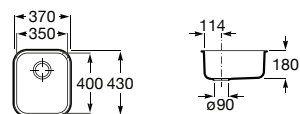

Porto 35
Lava-louça de uma cuba em aço inox com válvula 3½" e válvula de descarga.
A870R10330 121,00 €

AÇO INOX

Lisboa 50
Lava-louça de uma cuba em aço inox com válvula 3½".
A870M10500 138,00 €

AÇO INOX

Lisboa 45
Lava-louça de uma cuba em aço inox com válvula 3½".
A870M10450 119,00 €

AÇO INOX

Lisboa 40
Lava-louça de uma cuba em aço inox com válvula 3½".
A870M10400 107,00 €

AÇO INOX

Lisboa 35
Lava-louça de uma cuba em aço inox com válvula 3½".
A870M10330 93,90 €

AÇO INOX

Medidas em mm.
Os preços indicados são unitários e não incluem IVA.
A presente tabela anula as anteriores.