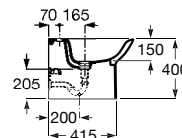

Bidé Square BTW. Inclui jogo de fixação. Não inclui tampo e torneira.

A355997000 85,30 €

Acabamentos:

00