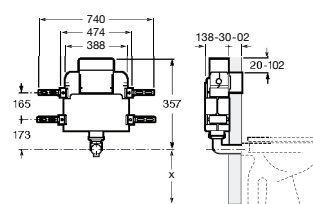

••●
6/3L

••●
4,5/3L