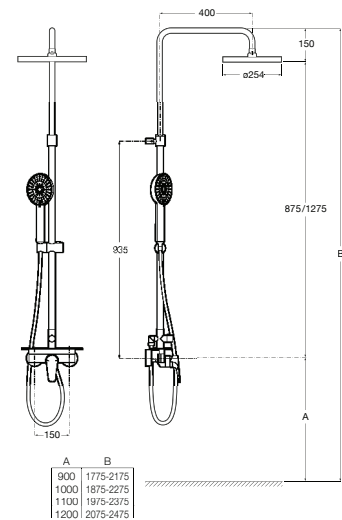

Even-M Round

Coluna de duche monocomando, com prateleira, com altura regulável de 875 a 1275 mm e barra de duche orientável. Inclui chuveiro circular de $\varnothing$ 250 mm, chuveiro de mão de $\varnothing$ 100 mm com 3 funções, flexível de PVC acetinado de 1,75 m e suporte articulado regulável em altura.

A5A9790C00 565,00 €

Acabamentos: