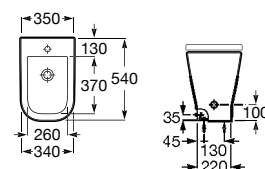

The Gap Square

Sanita Square de tanque alto confort BTW Rimless® para tanque de encastrar ou fluxómetro, de saída dual. Inclui jogo de fixação.

A347479000 219,00 €

Assento e tampo em Supralit® de queda amortecida.

A80147200B 101,00 €

Assento e tampo em Supralit® com dobradiças de aço inox.

A80147000B 52,70 €

Acabamentos:

00

ROCA RIMLESS®

CONFORT

COMPATIVEL

The Gap Square

Bidé Square BTW altura confort, com jogo de fixação. Não inclui torneira.

A35747C000 135,00 €

Tampo em Supralit® de queda amortecida.

A80673200B 101,00 €

Tampo em Supralit® com dobradiças de aço inox.

A80673000B 52,20 €

Acabamentos:

00

CONFORT

The Gap Round

Sanita Round de tanque baixo altura confort compacta BTW Rimless® de saída dual com curva de esgoto, jogo de fixação e fixação da curva de esgoto à parede e altura 440.

A3420NJ000 169,00 €

Tanque de alimentação lateral com tampa e mecanismo de descarga dupla 4,5/3 litros.

A3410N1000 144,00 €

Tanque de alimentação inferior com tampa e mecanismo de descarga dupla 4,5/3 litros.

A3410N0000 144,00 €

Assento e tampo em Supralit® de queda amortecida para sanita compacta.

A801D22001 110,00 €

Assento e tampo em Supralit® com dobradiças de aço inox para sanita compacta.

A801D20001 59,20 €

Acabamentos:

00

ROCA RIMLESS®

CONFORT

COMPATIVEL

4,5/3L

COMPACTO