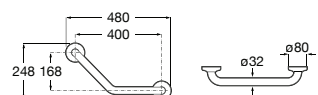

Access Pro

Pegas de banho angulares 135°, fixações incluídas.

A816982009 93,80 €
Acabamento em vinílico branco antibacteriano.

A816957009 71,20 €
Acabamento em vinílico branco.