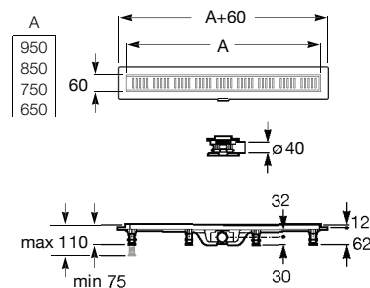

In-Drain Basic

Elementos de instalação em obra para zonas de duche, com placa embelezadora. Não inclui manta Geotêxtil.

A276308000	950 x 60 mm	266,00 €
A276307000	850 x 60 mm	245,00 €
A276306000	750 x 60 mm	230,00 €
A276305000	650 x 60 mm	214,00 €

Manta Geotêxtil

Elemento de instalação em obra para zonas de duche. Manta Geotêxtil.

A276113000	2000 x 1500 mm	69,70 €