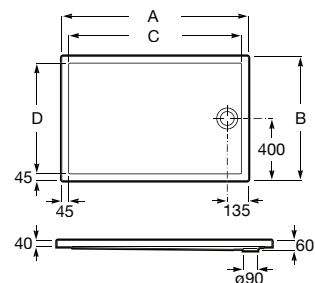

Neo Daiquiri

Base de duche acrílica extraplana, inclui válvula de descarga de 90 ø com tampa da mesma cor da base.

A276167000	1800 x 800 x 40 mm	444,00 €
A276323000	1400 x 800 x 40 mm	327,00 €
A276183000	1200 x 800 x 40 mm	306,00 €
A276187000	1000 x 800 x 40 mm	292,00 €
A276169000	1700 x 750 x 40 mm	344,00 €
A276173000	1600 x 750 x 40 mm	334,00 €
A276177000	1500 x 750 x 40 mm	327,00 €
A276209000	1200 x 750 x 40 mm	302,00 €
A276191000	900 x 750 x 40 mm	248,00 €
A276171000	1700 x 700 x 40 mm	341,00 €
A276175000	1600 x 700 x 40 mm	334,00 €
A276179000	1500 x 700 x 40 mm	328,00 €
A276181000	1400 x 700 x 40 mm	314,00 €
A276185000	1200 x 700 x 40 mm	292,00 €
A276189000	1000 x 700 x 40 mm	288,00 €
A276193000	900 x 700 x 40 mm	244,00 €

Acabamentos:

00

ACRÍLICO

A	B
1800	800
1400	800
1200	800
1000	800
1700	750
1600	750
1500	750
1200	750
900	750
1700	700
1600	700
1500	700
1400	700
1200	700
1000	700
900	700

Granada Flat

Base de duche acrílica extraplana com altura de 60 mm. Inclui válvula de descarga.

A276343000	1400 x 900 mm	326,00 €
A276340000	1200 x 900 mm	306,00 €
A276337000	1000 x 900 mm	292,00 €
A276263000	1400 x 800 mm	294,00 €
A276262000	1200 x 800 mm	275,00 €
A276261000	1000 x 800 mm	263,00 €

Acabamentos:

00

N

ACRÍLICO

A	B	C	D
1400	900	1300	810
1200	900	1100	810
1000	900	900	810
1400	800	1300	710
1200	800	1100	710
1000	800	900	710

Granada Flat Square

Base de duche acrílica extraplana com altura de 60 mm. Inclui válvula de descarga.

A276255000	900 x 900 mm	263,00 €
A276253000	800 x 800 mm	234,00 €

Acabamentos:

00

N

ACRÍLICO

A	B
900	810
800	710