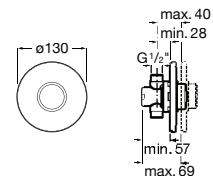

Fluent

Torneira temporizada de passagem reta de encastrar para urinol.

A5A9A24C00 94,20 €

Acabamentos:

C0

Fluent

Torneira temporizada de passagem reta de encastrar para urinol ECO.

A5A9C24C00 104,00 €

Acabamentos:

C0

ECO

Avant

Misturadora temporizada de bancada para lavatório com botão e controle de temperatura integrado.

A5A3279C00 345,00 €

Acabamentos:

C0

3L

Avant

Torneira temporizada de bancada para lavatório com botão.

A5A4279C00 154,00 €

Acabamentos:

C0

3L

Avant

Misturadora temporizada de bancada para lavatório com botão e manípulo lateral para controle da temperatura.

A5A3179C00 308,00 €

Acabamentos:

C0

3L