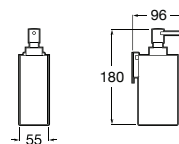

Cabide (possibilidade de instalação com parafusos ou adesivo).

A816840001 27,80 €
Cromado

A816840024 32,70 €
Preto Mate

Acabamentos:

01 24

Doseador de parede (possibilidade de instalação com parafusos ou adesivo).

A816842001 62,00 €
Cromado

A816842024 73,30 €
Preto Mate

Acabamentos:

01 24