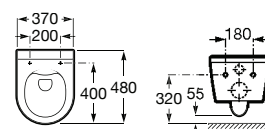

Sanita Round suspensa compacta Rimless® com saída horizontal. Inclui jogo de fixação. Para a instalação de sanitas suspensas é necessário um sistema de instalação Roca compatível.

A346528000 320,00 €
Branco brilho

A346528..0 403,00 €
Acabamentos mate

COMPACTO

ROCA RIMLESS®

Assento e tampo em Supralit® de queda amortecida para sanita compacta.

A80152C00B 161,00 €
Branco brilho

A80152C..B 161,00 €
Acabamentos mate

Acabamentos:

Sanita Round de tanque alto BTW Rimless® para tanque de encastrar ou fluxômetro, de saída dual. Inclui jogo de fixação.

A347526000 280,00 €
Branco brilho

A347526..0 352,00 €
Acabamentos mate

ROCA RIMLESS®

Assento e tampo em Supralit® de queda amortecida.

A80152200B 161,00 €
Branco brilho

A801522..B 161,00 €
Acabamentos mate

Acabamentos:

Bidé Round BTW. Inclui jogo de fixação. Não inclui tampo e torneira.

A357527000 225,00 €
Branco brilho

A357527..0 283,00 €
Acabamentos mate

Tampo em Supralit® para bidé de queda amortecida.

A80652200B 166,00 €
Branco brilho

A806522..B 166,00 €
Acabamentos mate

Acabamentos: