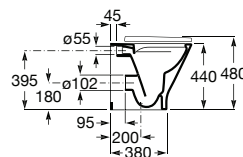

**A801D22001** 110,00 €

Assento e tampo em Supralit® com dobradiças de aço inox para sanita compacta.

**A801D20001** 59,20 €

Acabamentos:

00

ROCA RIMLESS®

CONFORT

COMPATIVEL