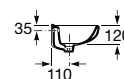

Ibis

Lava-mãos com orifício insinuados à direita e à esquerda. Não inclui torneira.

A320841001 440 mm 47,00 €

Acabamentos:

00

COMPACTO

○ ○