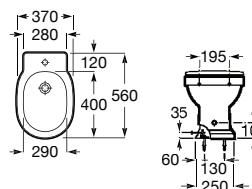

Bidê, 1 orifício para torneira. Inclui jogo de fixação. Não inclui tampo e torneira.

A3570A4000 269,00 €
Branco

A3570A4560 333,00 €
Preto

Bidê, 3 orifícios para torneira. Inclui jogo de fixação. Não inclui tampo e torneira.

A3570A4003 283,00 €
Branco

A3570A4563 355,00 €
Preto

Tampo em Supralit® com dobradiças em aço inox.

A806B5000B 104,00 €
Branco

A806B5038B 104,00 €
Cinzento

A806B5056B 104,00 €
Preto

Acabamentos:

00 56