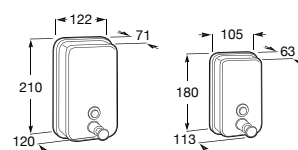

Public

Dispensador de sabão com botão de pressão.

A817404001 850ML 38,00 €
Acabamento aço brilhante

A817404002 850ML 38,30 €
Acabamento aço acetinado

A817405001 1,25L 49,30 €
Acabamento aço brilhante

A817405002 1,25L 49,80 €
Acabamento aço acetinado

AO
INOX

Public

Secador de mãos com sensor.

A818021001 363,00 €
Acabamento aço brilhante

AO
INOX

Public

Dispensador de papel toalha com sensor.
Alimentação com 4 pilhas 1,5 V LR20 (D). Aço inox AISI 304.

A818017001 433,00 €
Acabamento aço brilhante

AO
INOX

Public

Porta-rolô industrial para papel higiênico.

A817406001 Ø 260 mm 53,00 €
Acabamento aço brilhante

A817406002 Ø 260 mm 47,80 €
Acabamento aço acetinado

A817407001 Ø 310 mm 70,70 €
Acabamento aço brilhante

A817407002 Ø 310 mm 79,20 €
Acabamento aço acetinado

AO
INOX