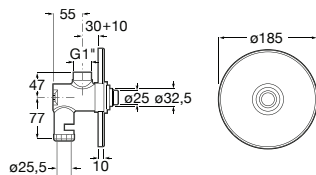

Aqualine Plus

Fluxómetro exterior de 3/4" para sanita, com descarga dupla 6/3L e acionamento por botão.

A5A9577C00 194,00 €

Tubo de descarga curvo.

A505521600 33,60 €

Acabamentos:

C0

6/3L

Complementos para fluxores

Complemento tubo de descarga para fluxómetro exterior.

AG0094703R 73,30 €

Tubo de descarga curvo.

A505521600 33,60 €

Válvula anti-retorno para fluxómetro.

A525936100 117,00 €

Adaptador de tubo de descarga para sanitas suspensas. 55 x 32 mm

AV0016200R 2,17 €

Fluxómetro de encastrar 3/4"

Fluxómetro de encastrar 3/4" para sanita de descarga dupla 6/3L. Tubo reto para sanita.

A5A9779C00 345,00 €

Acabamentos:

C0

6/3L

Aqualine

Fluxómetro de encastrar para sanita de descarga dupla 6/3L.

A5A9777C00 289,00 €

Acabamentos:

C0

6/3L