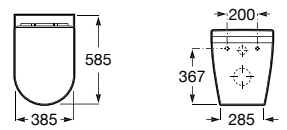

**A803063001** 1.967,00 €

Acabamento

00

**In-Wash® Inspira suspensa**

Smart toilet suspensa. Inclui Roca Rimless®, assento e tampo com função de lavagem e secagem. Necessita de tomada de corrente. Para a instalação, recomendamos o sistema de instalação Duplo WC One Smart (A890078020).