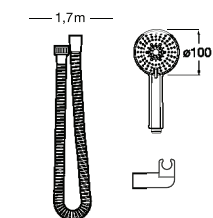

Acabamentos:

C0

**Stella 100/1**

Conjunto de duche. Inclui chuveiro de mão de 100 mm com 1 função, suporte de duche articulado e flexível de PVC acetinado de 1,75 m.

**A5B9C03C00** 42,30 €

Acabamentos:

C0

**Raindream**