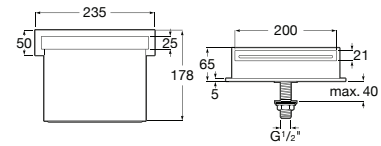

Flowdream de prateleira

Cano de prateleira para banheira.

A5A0503C00 834,00 €

Acabamentos: