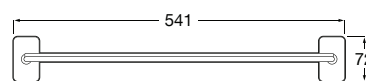

Porta-toalhas.

A817729C00	500 mm	105,00 €
Cromado		
A817729NB0	500 mm	136,00 €
Preto Mate		

Acabamentos: