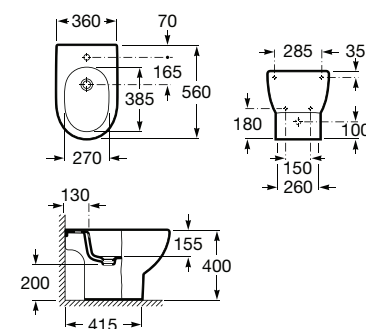

Bidé

A357244000 172,00 €

Tampo em Supralit® para bidé compacto de queda amortecida.

A8062A200B 128,00 €

Tampo em Supralit® para bidé compacto com dobradiças em aço inox.

A8062A000B 72,70 €

Acabamentos:

00