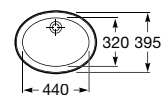

Neo Sylene

Lavatório de encastrar ou de encastrar por baixo. Não inclui torneira.

A322307000 510 mm 134,00 €

Acabamentos:

00