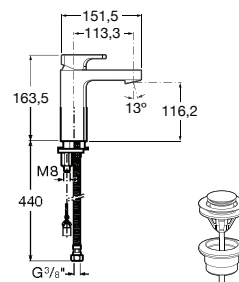

5L

COLD START