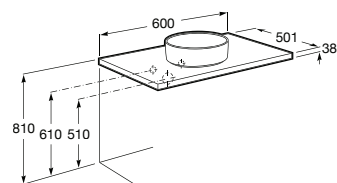

Bancada para lavatório de madeira hidrófoba.
Inclui suportes para instalação na parede.

A857318... 600 mm 180,00 €

Acabamentos:

806 402