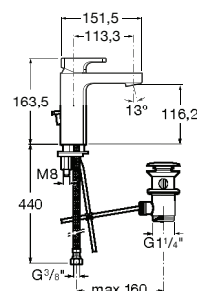

5L

COLD START