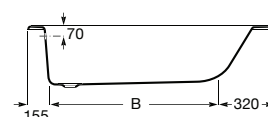

A	B
1700	1225
1500	1025