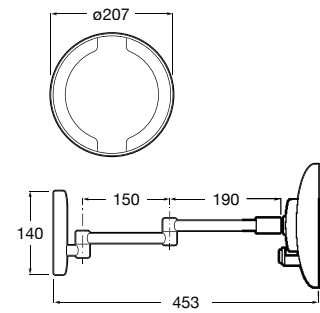

Hotels

Espelho de aumento à parede com braço extensível e luz. Inclui fixações.

A816380001 245,00 €