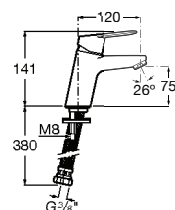

5L

COLD
START