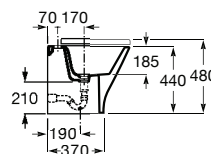

The Gap Square

Sanita Square de tanque alto confort BTW Rimless® para tanque de encastrar ou fluxómetro, de saída dual. Inclui jogo de fixação.

A347479000 219,00 €

Assento e tampo em Supralit® de queda amortecida.

A80147200B 101,00 €

Assento e tampo em Supralit® com dobradiças de aço inox.

A80147000B 52,70 €

Acabamentos:

00

ROCA RIMLESS®

CONFORT

COMPATIVEL

The Gap Square

Bidé Square BTW altura confort, com jogo de fixação. Não inclui torneira.

A35747C000 135,00 €

Tampo em Supralit® de queda amortecida.

A80673200B 101,00 €

Tampo em Supralit® com dobradiças de aço inox.

A80673000B 52,20 €

Acabamentos:

00

CONFORT

The Gap Round

Sanita Round de tanque baixo altura confort compacta BTW Rimless® de saída dual com curva de esgoto, jogo de fixação e fixação da curva de esgoto à parede e altura 440.

A3420NJ000 169,00 €

Tanque de alimentação lateral com tampa e mecanismo de descarga dupla 4,5/3 litros.

A3410N1000 144,00 €

Tanque de alimentação inferior com tampa e mecanismo de descarga dupla 4,5/3 litros.

A3410N0000 144,00 €

Assento e tampo em Supralit® de queda amortecida para sanita compacta.

A801D22001 110,00 €

Assento e tampo em Supralit® com dobradiças de aço inox para sanita compacta.

A801D20001 59,20 €

Acabamentos:

00

ROCA RIMLESS®

CONFORT

COMPATIVEL

4,5/3L

COMPACTO