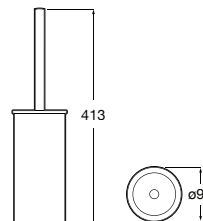

Acabamentos:

Piaçaba e porta-piaçaba de chão.

A817038001 98,80 €
Cromado

A817038..0 151,00 €
Acabamentos Everlux