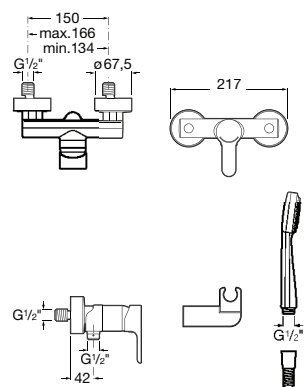

Misturadora monocomando exterior para duche com chuveiro de mão, flexível metálico de 1,50 m e suporte articulado.

A5A2009C02 106,00 €
Cromado

Acabamentos:

C0