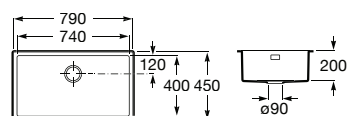

Praga 74*

Lava-louça de uma cuba em aço inox com válvula 3½" e válvula de descarga.

A870E10740 498,00 €

AÇO INOX

Praga 50*

Lava-louça de uma cuba em aço inox com válvula 3½" e válvula de descarga.

A870E10500 461,00 €

AÇO INOX

Praga 45*

Lava-louça de uma cuba em aço inox com válvula 3½" e válvula de descarga.

A870E10450 445,00 €

AÇO INOX

Praga 40*

Lava-louça de uma cuba em aço inox com válvula 3½" e válvula de descarga.

A870E10400 416,00 €

AÇO INOX