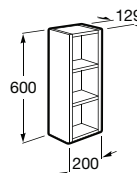

Acabamentos:

**Eidos**

Espelho retangular com iluminação LED para ligar ao interruptor do espaço de banho.

A812358000 1200 mm 328,00 €

A812361000 1100 mm 298,00 €

A812357000 1000 mm 268,00 €

A812360000 900 mm 240,00 €