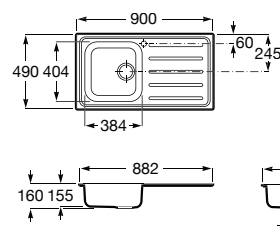

Victoria 90 ED

Lava-louça de uma cuba em aço inox, com escorredor à direita, orifício para torneira e válvula.

A873901A01 192,00 €

AÇO INOX

Victoria 90 EI

Lava-louça de uma cuba em aço inox, com escorredor à esquerda, orifício para torneira e válvula.

A874901A01 192,00 €

AÇO INOX

Victoria 80 2C

Lava-louça de duas cubas em aço inox, com orifício para torneira e válvulas.

A872801A01 178,00 €

AÇO INOX

Victoria 80 ED

Lava-louça de uma cuba em aço inox, com escorredor à direita, orifício para torneira e válvula.

A873801A01 166,00 €

AÇO INOX

Victoria 80 EI

Lava-louça de uma cuba em aço inox, com escorredor à esquerda, orifício para torneira e válvula.

A874801A01 166,00 €

AÇO INOX