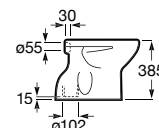

Sanita de tanque alto para tanque de encastrar ou fluxómetro com saída horizontal. Inclui jogo de fixação e união de ligação.

A344397000 69,20 €
Branco