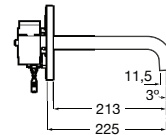

5,7L

UMA
ÁGUA