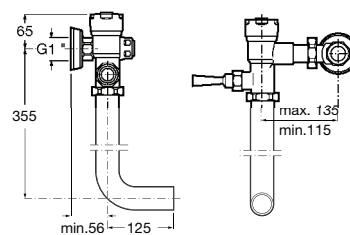

Gem

Tubo de descarga curvo de 1" para sanita e pia hospitalar Garda.

A526900610 386,00 €

Acabamentos:

Complementos para fluxores Gem

Complemento tubo de descarga para fluxómetro exterior.

AG0094703R 73,30 €

Tubo curvo de descarga para sanita.

A505521600 33,60 €

Válvula anti-retorno para fluxómetro.

A525936100 117,00 €

Adaptador de tubo de descarga para sanitas suspensas. 55 x 32 mm.

AV0016200R 2,17 €

Aqualine Basic

Fluxómetro Aqualine Basic exterior de 3/4".

A5A9477C00 77,50 €

Tubo curvo de descarga para sanita.

A505521600 33,60 €

Acabamentos: