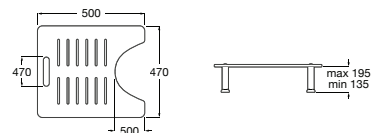

**Access Comfort**  
 Pousa-pés fisiológico.  
**A816919009** 238,00 €  
 Acabamento cinzento

**Access**

Lavatório mural sem orifício para torneira.

<b>A368PB8000</b>	1000 mm	264,00 €
<b>A368PB9000</b>	600 mm	127,00 €