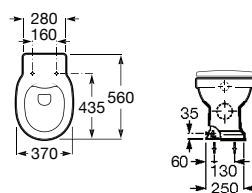

Acabamentos:

00 56

ROCA RIMLESS®

COMPATÍVEL

Bidê, 1 orifício para torneira. Inclui jogo de fixação. Não inclui tampo e torneira.

**A3570A4000** 269,00 €  
Branco

**A3570A4560** 333,00 €  
Preto

Bidê, 3 orifícios para torneira. Inclui jogo de fixação. Não inclui tampo e torneira.