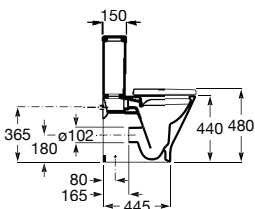

ROCA RIMLESS®

CONFORT

COMPATÍVEL

4,5/3L