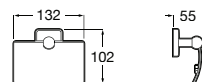

Acabamentos:

01

Porta-rolô com tampa (possibilidade de instalação com parafusos ou adesivo).

A816662001* 43,70 €
Cromado