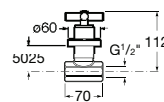

Acabamentos:

Torneira de passagem reta 3/4", índice F (frio).

**A5A1643C00** 126,00 €  
Cromado

Torneira de passagem reta 3/4", índice C (quente).

**A5A1943C00** 126,00 €  
Cromado

Acabamentos:

Misturadora termostática exterior para duche Loft.