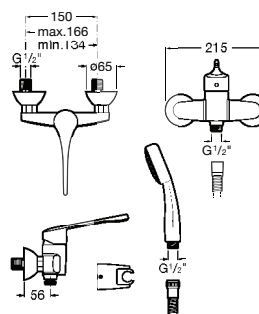

Victoria Pro

Misturadora exterior para banho ou duche com manípulo adaptado, chuveiro de mão, flexível de 1,70 m e suporte articulado. Cromado

A5A2023C02 84,70 €