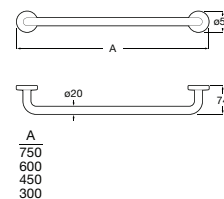

**A816727001\*** 300 mm 44,00 €  
Cromado

Acabamentos:

01

Toalheiro de anilha.

**A816724001\*** ø 210 mm 48,80 €  
Cromado

Acabamentos:

01

Toalheiro duplo.