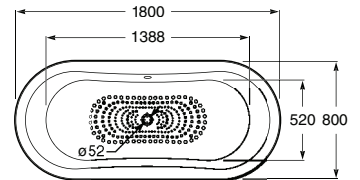

Swing Plus

Banheira em aço retangular com fundo antiderrapante e pegas (chapa de aço de 3,5 mm).

A236655000 1800 x 800 mm 773,00 €

A236755000 1700 x 750 mm 647,00 €

Acabamentos:

00