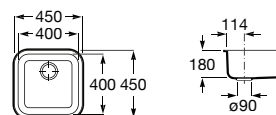

Berlin 40

Lava-louça de uma cuba em aço inox com válvula 3½" e válvula de descarga.

A871401B00 170,00 €

AÇO INOX

Porto 50

Lava-louça de uma cuba em aço inox com válvula 3½" e válvula de descarga.

A870R10500 164,00 €

AÇO INOX

Porto 45

Lava-louça de uma cuba em aço inox com válvula 3½" e válvula de descarga.

A870R10450 148,00 €

AÇO INOX

Porto 40

Lava-louça de uma cuba em aço inox com válvula 3½" e válvula de descarga.

A870R10400 134,00 €

AÇO INOX