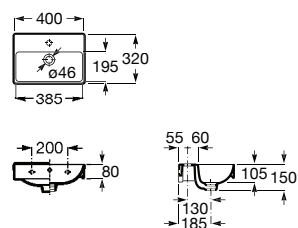

COMPACTO

FINE CERAMIC®