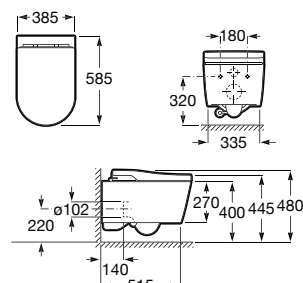

**A803094001** 2.581,00 €

Acabamento

00

SUPRA  
GLAZE®

ROCA  
RIMLESS®  
VORTEX

**In-Wash® Inspira de tanque baixo BTW**

Smart toilet de tanque baixo BTW de descarga dupla 4,5/3L de saída dual. Inclui Roca Rimless®, assento e tampo com função de lavagem e secagem. Necessita de tomada de corrente.