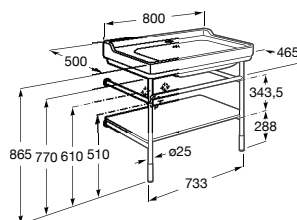

Unik - Conjunto de estrutura base com prateleira e toalheiro integrados e lavatório com 1 orifício para torneira.

A851370425 800 mm 498,00 €

Unik - Conjunto de estrutura base com prateleira e toalheiro integrados e lavatório com 3 orifícios para torneira. Não inclui torneira.

A851372425 800 mm 523,00 €

Acabamentos:

00 **56**