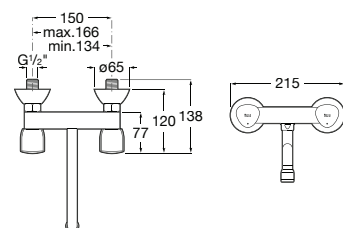

Brava

Misturadora bicomando de parede para lava-louça e lava-roupa com cano giratório e ligações de alimentação flexíveis.

A5A768EC00 93,00 €

Acabamentos:

C0