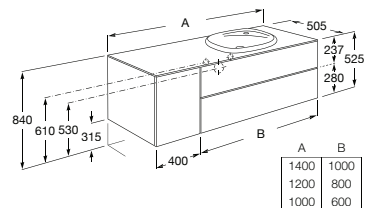

Inclui móvel com 2 gavetas e 1 porta para lavatório de encastrar de 585 / 450 mm à direita. Não inclui lavatório nem torneira. Acabamento do lavatório disponível em branco.

A851417...	1400 mm	1.658,00 €
Para lavatório 585 mm		
A851415...	1400 mm	1.658,00 €
Para lavatório 450 mm		
A851413...	1200 mm	1.587,00 €
Para lavatório 585 mm		
A851411...	1200 mm	1.587,00 €
Para lavatório 450 mm		
A851409...	1000 mm	1.512,00 €
Para lavatório 450 mm		

Acabamentos: