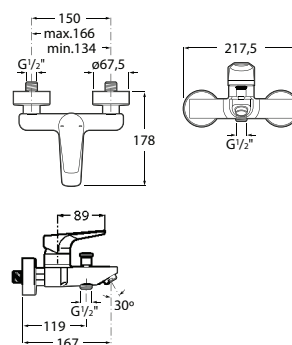

**A5A0290C00** 173,00 €  
Cromado

Acabamentos:

C0

Misturadora monocomando exterior para duche.

**A5A2190C00** 150,00 €  
Cromado

Opcional:

Prateleira adaptável.

**A5B4961TP0** 21,10 €