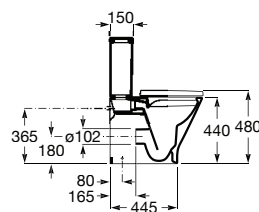

Acabamentos:

00

ROCA RIMLESS®

CONFORT

COMPATIVEL

4,5/3L

COMPACTO

**The Gap Round**