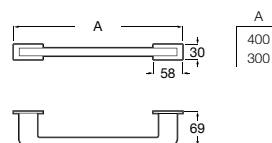

Cabide (possibilidade de instalação com parafusos ou adesivo).

A817660001 Cromado 24,30 €

Acabamentos:

00

Cabide duplo (possibilidade de instalação com parafusos ou adesivo).

A817661001 Cromado 44,20 €

Acabamentos:

00

Toalheiro de lavatório (possibilidade de instalação com parafusos ou adesivo).

Cromado

A817664001 400 mm 56,20 €

A817663001 300 mm 50,20 €

Acabamentos:

00