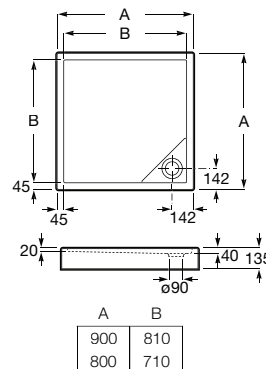

Granada Flat Angular

Base de duche acrílica extraplana com altura de 60 mm. Angular R550. Inclui válvula de descarga.

A276259000 900 x 900 mm 263,00 €

Acabamentos:

00

N

ACRÍLICO

Granada Compact

Base de duche acrílica extraplana com altura de 135 mm. Inclui válvula de descarga.

A276345000 1400 x 900 mm 375,00 €

A276342000 1200 x 900 mm 352,00 €

A276339000 1000 x 900 mm 336,00 €

A276266001 1400 x 800 mm 338,00 €

A276265000 1200 x 800 mm 317,00 €

A276264000 1000 x 800 mm 302,00 €

Acabamentos:

00

N

ACRÍLICO

Granada Compact Square

Base de duche acrílica extraplana com altura de 135 mm. Inclui válvula de descarga.

A276256000 900 x 900 mm 302,00 €

A276254000 800 x 800 mm 269,00 €

Acabamentos:

00

N

ACRÍLICO

Granada Compact Angular

Base de duche acrílica extraplana com altura de 135 mm. Angular R550. Inclui válvula de descarga.

A276260000 900 x 900 mm 302,00 €

Acabamentos:

00

N

ACRÍLICO