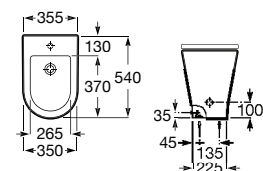

**A801D12001** 99,50 €

Assento e tampo Supralit® com dobradiças de aço inox.

**A801D10001** 51,90 €

Acabamentos:

00

N

CONFORT

Bidê Round confort BTW. Não inclui tampo e torneira.