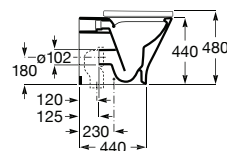

**The Gap Square**

Bidé Square BTW altura confort, com jogo de fixação. Não inclui torneira.

**A35747C000** 135,00 €

Tampo em Supralit® de queda amortecida.

**A80673200B** 101,00 €

Tampo em Supralit® com dobradiças de aço inox.