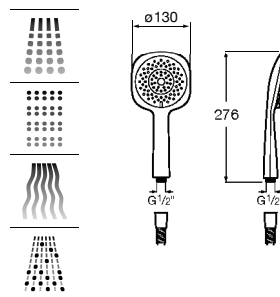

Sensum Square 130/4

Chuveiro de mão com 4 funções.

A5B1108C00 54,10 €

Acabamentos: