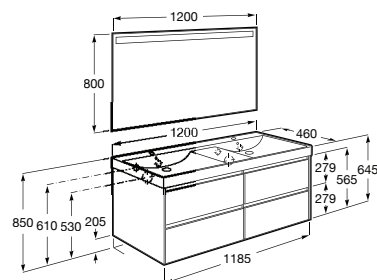

Bidé BTW. Altura de 420 mm (sem tampo).
Inclui jogo de fixação. Não inclui tampo e torneira.

A357687000 158,00 €

Tampo em Supralit® para bidé de queda amortecida.

A806E12001 127,00 €

Tampo em Supralit® para bidé.

A806E10001 68,80 €

Acabamentos:

00

●
ALTURA EXTRA

Bidé suspenso com fixações ocultas. Inclui jogo de fixação. Não inclui tampo e torneira. Para a instalação é necessário um sistema de instalação Roca compatível.

A357685000 177,00 €

Tampo em Supralit® para bidé de queda amortecida.

A806E12001 127,00 €

Tampo em Supralit® para bidé.

A806E10001 68,80 €

Acabamentos:

00

●

Unik - Inclui móvel com quatro gavetas e lavatório duplo em Fineceramic®. Não inclui torneira.

A851694... 1200 mm 1.140,00 €

Pack - Inclui móvel com 4 gavetas, lavatório duplo em Fineceramic® e espelho Eidos. Não inclui torneira.

A851710... 1200 mm 1.378,00 €

Acabamentos:

509 510 513 512 511

● | ●

LED