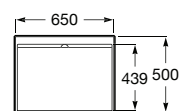

Access

Lavatório mural sem orifício para torneira.

A368PB8000	1000 mm	264,00 €
A368PB9000	600 mm	127,00 €

Acabamentos:

00

Dash

Lavatório em Stonex® mural. Com prateleira de 50 mm e sem furo para torneira.

A2W8025000	650 mm	945,00 €

Acabamentos:

00

N

STONEX®

Dash

Lavatório em Stonex® mural. Com prateleira de 100 mm e sem furo para torneira.

A2W8024000	650 mm	960,00 €

Acabamentos:

00

N

STONEX®