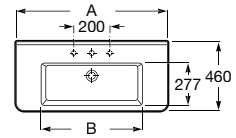

Lavatório mural para semicoluna, com jogo de fixação. Não inclui torneira.

A327786000 550 mm 103,00 €

Opcional:

Semicoluna.

A337471000 51,10 €

Acabamentos:

00