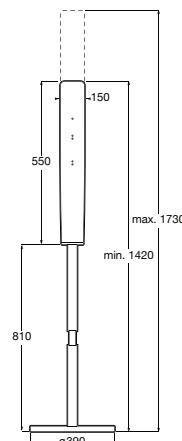

**A818015000** 104,00 €

**Nucleo**

Armário/espelho com secador de mãos, doseador e torneira (opcional) com sensor.

Com sensor de torneira.

**A857555447** 1.772,00 €

Sem torneira.

**A857588447** 1.489,00 €

Acabamentos: