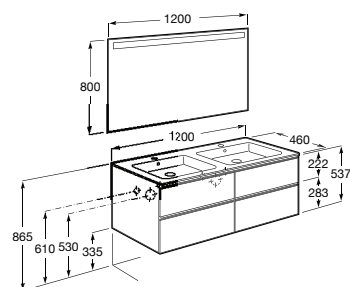

Pack - Inclui móvel com quatro gavetas, lavatório duplo e espelho Eidos. Não inclui torneira.

**A851516...** 1200 mm 1.005,00 €

Opcional:

Conjunto de dois pés.

Acabamentos:

Unik - Inclui móvel de duas gavetas e uma porta e lavatório à direita / esquerda. Não inclui torneira.