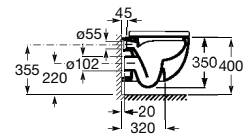

**A8012AC00B** 127,00 €

Assento e tampo em Supralit® com dobradiças de aço inox para sanita compacta.

**A8012AB00B** 71,30 €

Acabamentos:

00

N

COMPACTO

ROCA RIMLESS®