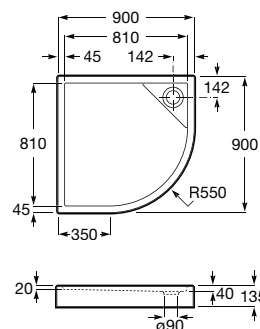

Granada Flat Angular

Base de duche acrílica extraplana com altura de 60 mm. Angular R550. Inclui válvula de descarga.

A276259000 900 x 900 mm 263,00 €

Acabamentos:

00

N

ACRÍLICO

Granada Compact

Base de duche acrílica extraplana com altura de 135 mm. Inclui válvula de descarga.

A276345000 1400 x 900 mm 375,00 €

A276342000 1200 x 900 mm 352,00 €

A276339000 1000 x 900 mm 336,00 €

A276266001 1400 x 800 mm 338,00 €

A276265000 1200 x 800 mm 317,00 €

A276264000 1000 x 800 mm 302,00 €

Acabamentos:

00

N

ACRÍLICO

Granada Compact Square

Base de duche acrílica extraplana com altura de 135 mm. Inclui válvula de descarga.

A276256000 900 x 900 mm 302,00 €

A276254000 800 x 800 mm 269,00 €

Acabamentos:

00

N

ACRÍLICO

Granada Compact Angular

Base de duche acrílica extraplana com altura de 135 mm. Angular R550. Inclui válvula de descarga.

A276260000 900 x 900 mm 302,00 €

Acabamentos:

00

N

ACRÍLICO