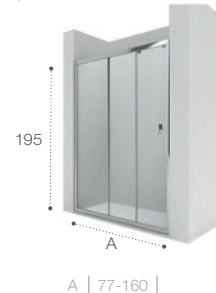

L3-E Easy
p.115