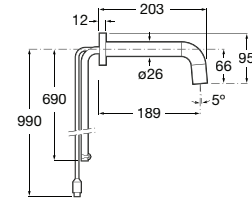

5,7L

UMA
ÁGUA