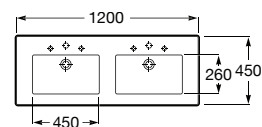

Lavatório mural. Não inclui torneira.

A327540000 1200 mm 398,00 €

Opcional:

Toalheiro para lavatório.

A816758001 425 mm 106,00 €
Toalheiro à direita

A816759001 425 mm 106,00 €
Toalheiro à esquerda

Acabamentos:

00