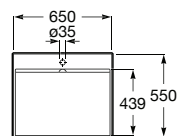

Access

Lavatório mural sem orifício para torneira.

A368PB8000	1000 mm	264,00 €
A368PB9000	600 mm	127,00 €

Acabamentos:

00

Dash

Lavatório em Stonex® mural. Com prateleira de 50 mm e sem furo para torneira.

A2W8025000	650 mm	945,00 €

Acabamentos:

00

N

STONEX®

Dash

Lavatório em Stonex® mural. Com prateleira de 100 mm e sem furo para torneira.

A2W8024000	650 mm	960,00 €

Acabamentos:

00

N

STONEX®