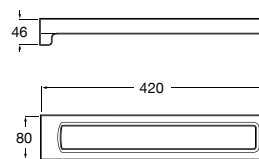

**A817039001** 300 mm 60,50 €  
Cromado

**A817039..0** 300 mm 92,20 €  
Acabamentos Everlux

Acabamentos:

Toalheiro duplo.

**A817031001** 132,00 €  
Cromado

**A817031..0** 200,00 €  
Acabamentos Everlux

Acabamentos: