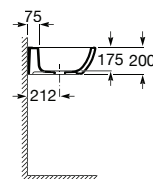

Access

Lavatório mural sem orifício para torneira.

A368PB8000	1000 mm	264,00 €
A368PB9000	600 mm	127,00 €

Acabamentos:

00