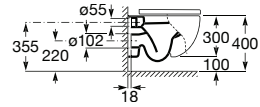

Sanita suspensa compacta com saída horizontal. Para a instalação de sanitas suspensas é necessário um sistema de instalação Roca compatível.

A346248000 255,00 €

Assento e tampo em Supralit® de queda amortecida para sanita compacta.

A8012AC00B 127,00 €

Assento e tampo em Supralit® com dobradiças de aço inox para sanita compacta.

A8012AB00B 71,30 €

Acabamentos:

00

COMPACTO

Sanita suspensa compacta Rimless® com saída horizontal. Para a instalação de sanitas suspensas é necessário um sistema de instalação Roca compatível.

A346244000 255,00 €

Assento e tampo em Supralit® de queda amortecida para sanita compacta.

A8012AC00B 127,00 €

Assento e tampo em Supralit® com dobradiças de aço inox para sanita compacta.

A8012AB00B 71,30 €

Acabamentos:

00

N

COMPACTO

ROCA RIMLESS®

In-Tank sanita com tanque integrado BTW, mecanismo de descarga dupla 4,5/3L, assento e tampo lacados, de queda amortecida. Necessita de tomada de corrente.

A893303000 1.725,00 €

Acabamentos:

00