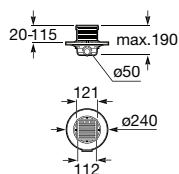

In-Drain Shower SQ

Elementos de instalação em obra para zonas de duche. Conjunto de esgoto e manta Geotêxtil.

A276092000	113 x 113 mm	220,00 €