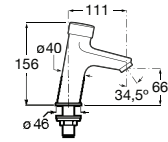

2L

UMA
ÁGUA

ECO