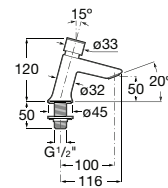

Instant

Misturadora temporizada de bancada para lavatório com botão, limitador de caudal a 6 litros/minuto e bloqueio automático a 15 segundos.

A5A3177C00 223,00 €

Acabamentos:

6L

Instant

Misturadora temporizada de bancada para lavatório com botão, limitador de caudal a 2 litros/minuto e bloqueio automático a 15 segundos.

A5A3377C00 231,00 €

Acabamentos:

2L

Instant

Torneira temporizada de bancada para lavatório com botão, limitador de caudal a 6 litros/minuto e bloqueio automático a 15 segundos. Com sistema antibloqueio.

A5A4577C00 79,20 €

Torneira temporizada de bancada para lavatório com botão, limitador de caudal a 6 litros/minuto e bloqueio automático a 15 segundos.

A5A4277C00 74,80 €

Acabamentos:

6L

UMA
ÁGUA

Instant

Torneira temporizada de bancada para lavatório com botão, limitador de caudal a 2 litros/minuto e bloqueio automático a 15 segundos.

A5A4477C00 104,00 €

Acabamentos:

2L

UMA
ÁGUA