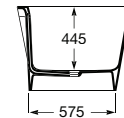

Maui Round

Banheira em Stonex® oval autoportante. Inclui válvula click-clack.

A248499000 Branco	1500 x 700 mm	1.705,00 €
A2484990PO Pérola	1500 x 700 mm	2.492,00 €
A2484990XO Onix	1500 x 700 mm	2.492,00 €
A2484990BO Bege	1500 x 700 mm	2.492,00 €
A2484990CO Café	1500 x 700 mm	2.492,00 €
A2484990KO ⓘ Preto	1500 x 700 mm	2.492,00 €

Acabamentos:

STONEX®

Raina

Banheira em Stonex® oval autoportante. Inclui válvula click-clack.

A248466000 Branco	1600 x 800 mm	2.261,00 €
A2484660PO Pérola	1600 x 800 mm	3.166,00 €
A2484660XO Onix	1600 x 800 mm	3.166,00 €
A2484660BO Bege	1600 x 800 mm	3.166,00 €
A2484660CO Café	1600 x 800 mm	3.166,00 €
A2484660KO ⓘ Preto	1600 x 800 mm	3.166,00 €

Acabamentos:

STONEX®