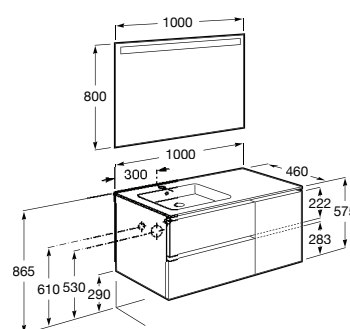

Unik - Inclui móvel de duas gavetas e uma porta e lavatório à direita / esquerda. Não inclui torneira.

A851996... 1000 mm 490,00 €
Lavatório à esquerda

A851997... 1000 mm 490,00 €
Lavatório à direita

Pack - Inclui móvel de duas gavetas e uma porta, lavatório à direita / esquerda e espelho Eidos. Não inclui torneira.

A851998... 1000 mm 718,00 €
Lavatório à esquerda

A851999... 1000 mm 718,00 €
Lavatório à direita

Opcional

Conjunto de dois pés.

Acabamentos:

N