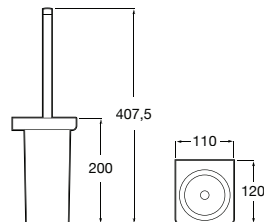

Porta-rolô de reserva.

A817035001 51,20 €
Cromado

A817035..0 79,20 €
Acabamentos Everlux

Acabamentos:

Piaçaba e porta-piaçaba de parede.

A817036001 121,00 €
Cromado

A817036..0 185,00 €
Acabamentos Everlux