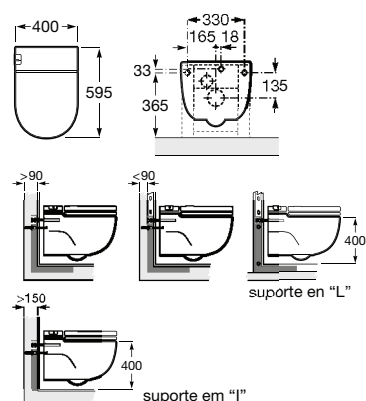

In-Tank sanita suspensa com tanque integrado, mecanismo de descarga dupla 4,5/3 L. Inclui suporte em L para instalação mural, assento e tampo lacados de queda amortecida. Necessita de tomada de corrente.

A893301000 1.725,00 €

In-Tank sanita suspensa com tanque integrado, mecanismo de descarga dupla 4,5/3 L. Inclui suporte em I para instalação mural, assento e tampo lacados de queda amortecida. Necessita de tomada de corrente.

A893302000 1.725,00 €

Acabamentos:

00