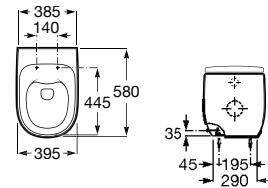

Sanita de tanque alto ou fluxómetro de encastrar BTW Rimless® para tanque ou fluxómetro e saída dual. Inclui jogo de fixação.

A3470B7000 784,00 €
Branco brilho

A3470B7..0 939,00 €
Acabamentos mate

ROCA RIMLESS®

Assento e tampo em Supralit® de queda amortecida.

A801B8200B 186,00 €
Branco brilho

A801B82..B 186,00 €
Acabamentos mate

Acabamentos:

Bidé com furos para tampo. Inclui jogo de fixação. Deve ser vendido em conjunto com tampo Supralit®. Não inclui tampo e torneira.

A3570B8000 631,00 €
Branco brilho

A3570B8..0 758,00 €
Acabamentos mate

Tampo em Supralit® para bidé de queda amortecida.

A806B8200B 186,00 €
Branco brilho

A806B82..B 186,00 €
Acabamentos mate

Acabamentos:

Bidé suspenso com furos para tampo. Inclui jogo de fixação. Deve ser vendido em conjunto com tampo Supralit®. Não inclui tampo e torneira. Para a instalação é necessário um sistema de instalação Roca compatível.

A3570B6000 689,00 €
Branco brilho

A3570B6..0 830,00 €
Acabamentos mate

Tampo em Supralit® para bidé de queda amortecida.

A806B8200B 186,00 €
Branco brilho

A806B82..B 186,00 €
Acabamentos mate

Acabamentos: