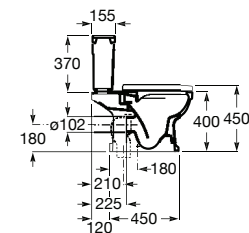

ROCA
RIMLESS®

COMPATÍVEL

4,5/3L