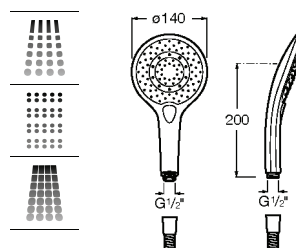

Plenum Round 140/3

Chuveiro de mão com 3 funções.

A5B1111C00 86,30 €

Cromado

A5B1111CB0 86,30 €

Cromado/Branco

Acabamentos: