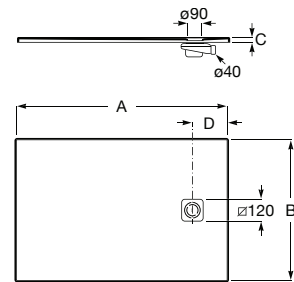

A	B	C	D
2000	1000	34	300
1800	900	33	250
1600	900	32	250
1400	900	31	250
1200	900	29	200
1000	900	26	200
1800	800	33	250
1700	800	33	250
1600	800	32	250
1400	800	31	250
1200	800	29	200
1000	800	26	200
1800	750	33	250
1600	750	32	250
1400	750	31	250
1200	750	29	200
1000	750	26	200
1800	700	33	250
1700	700	33	250
1600	700	32	250
1500	700	32	250
1400	700	31	250
1200	700	29	200
1000	700	26	200

Terran-N Square

Base de duche extraplana em Stonex® e grelha twist. Superfície antiderrapante. Textura gravilha. Inclui válvula de descarga de grande caudal e grelha da mesma cor da base.

APA013843840(*)..0	900 x 900 x 28 mm	295,00 €
APA013203200(*)..0	800 x 800 x 26 mm	285,00 €

Acabamentos:

* Na referência do produto substitua (*) pelo código da válvula de descarga escolhida:

- 1 descarga com retenção de água de 80 mm.
- 3 descarga com retenção de água de 60 mm.