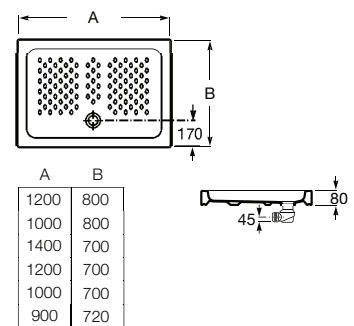

Malta extraplana

Base de duche em porcelana. Não inclui válvula.

A373516000	1200 x 800 x 65 mm	291,00 €
A373517000	1000 x 800 x 65 mm	252,00 €
A373505000	1200 x 750 x 65 mm	278,00 €
A373506000	1000 x 750 x 65 mm	236,00 €
A37450C000	1200 x 700 x 65 mm	252,00 €
A37450D000	1000 x 700 x 65 mm	211,00 €
A37450E000	900 x 700 x 65 mm	173,00 €
A37450F000	750 x 750 x 65 mm	191,00 €

Acabamentos:

00

PORCELANA

Malta angular extraplana

Base de duche em porcelana angular. Não inclui válvula.

A37450A000	1000 x 1000 x 65 mm	230,00 €
A37450B000	900 x 900 x 65 mm	213,00 €

Acabamentos:

00

PORCELANA

Italia

Base de duche em porcelana rectangular. Não inclui válvula.

A3740HP000	1200 x 800 x 80 mm	194,00 €
A3740HS000	1000 x 800 x 80 mm	178,00 €
A3740HG000	1400 x 700 x 80 mm	270,00 €
A3740HR000	1200 x 700 x 80 mm	183,00 €
A3740HT000	1000 x 700 x 80 mm	141,00 €
A3740HU000	900 x 720 x 80 mm	104,00 €

Acabamentos:

00

PORCELANA