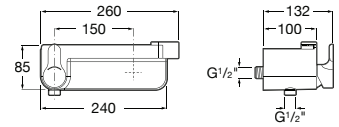

Misturadora monocomando exterior para duche com prateleira e suporte de chuveiro integrado.

A5A2088C00 191,00 €

Acabamentos:

C0

Programas de duche / Canos para banheiras

Canos Lanta / Ona

Canos de parede para banheira.

A5A0803C00 Cromado 144,00 €

A5A0803CN0 Acabamentos Everlux Preto titânio 211,00 €

A5A0803RG0 Acabamentos Everlux Rose gold 211,00 €

A5A0803NB0 Preto mate 197,00 €

Acabamentos:

C0 CN RG NB