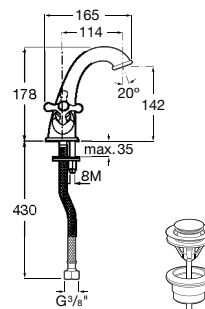

Misturadora monocomando para lavatório com corpo liso e ligações de alimentação flexíveis. Inclui válvula click-clack.

A5A304BC00 184,00 €
Cromado

Acabamentos:

5L

Misturadora bicomando para lavatório com válvula click-clack, corpo liso e ligações de alimentação flexíveis.

A5A3A4BC00 163,00 €
Cromado

Misturadora bicomando para lavatório com perlador e ligações de alimentação flexíveis

A5A3B4BC00 152,00 €
Cromado

Acabamentos:

4L

Misturadora bicomando para lavatório de cano alto giratório, corpo liso, perlador, válvula click-clack e ligações de alimentação flexíveis.

A5A384BC00 208,00 €
Cromado

Acabamentos:

5L

Misturadora bicomando de encastrar para lavatório. Não inclui válvula.

A5A474BC00 219,00 €
Cromado

Acabamentos:

5L

Misturadora bicomando para lavatório com cano central giratório, válvula click-clack e ligações de alimentação flexíveis.

A5A444BC00 214,00 €
Cromado

Acabamentos:

5L