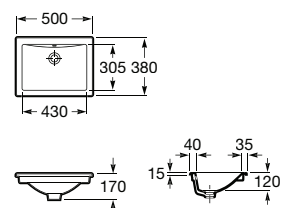

Diverta

Lavatório de encastrar ou de encastrar por baixo. Não inclui torneira.

A327114000 500 mm 181,00 €

Acabamentos:

00