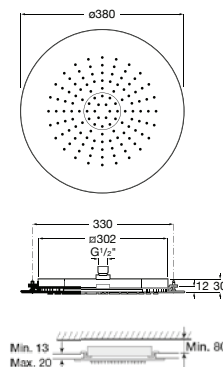

Raindream

ø 380 mm

Chuveiro circular de teto de encastrar de aço inox cromado. Função Rain.

A5B3150C00 578,00 €

Acabamentos:

C0

AO
INOX

Raindream

350 x 350 mm

Chuveiro circular de teto de encastrar de aço inox cromado. Função Rain.

A5B3250C00 616,00 €

Acabamentos:

C0

AO
INOX

Raindream

400 x 400 mm

Chuveiro circular de parede ou teto orientável de aço inox cromado. Função Rain. Não inclui braço de suporte à parede / teto.

A5B2850C00 528,00 €

Acabamentos:

C0

AO
INOX

Raindream

ø 400 mm

Chuveiro circular de parede ou teto orientável de aço inox cromado. Função Rain. Não inclui braço de suporte à parede / teto.

A5B2650C00 503,00 €

Acabamentos:

C0

AO
INOX