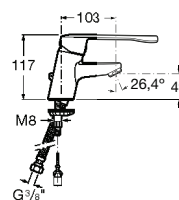

Victoria Pro

Misturadora para lavatório com manípulo adaptado, perlator e ligações de alimentação flexíveis. Cromado

A5A3123C00 89,80 €