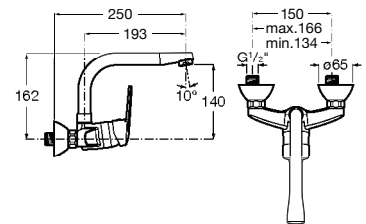

Victoria

Misturadora mocomando para lava-louça com cano giratório e perlador.

A5A7725C00 111,00 €

Acabamentos:

C0