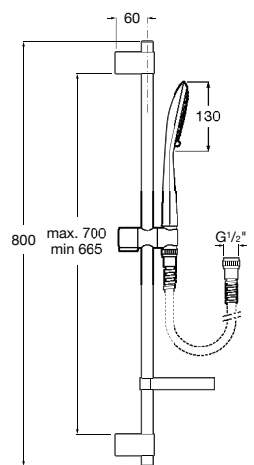

**A5B1407C00** 109,00 €

Acabamentos:

**Sensum Square 130/4**

Kit de duche. Inclui chuveiro de mão de 130 mm com 4 funções, barra de 800 mm, suporte regulável para chuveiro de mão, saboneteira e flexível acetinado de PVC de 1,70 m.