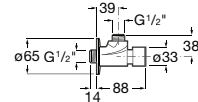

Torneira temporizada de parede exterior para lavatório com botão.

A5A7877C00 63,00 €

Acabamentos:

6L

**Instant**

Torneira de passagem angular exterior para duche.

A5A2777C00 78,30 €

Acabamentos: