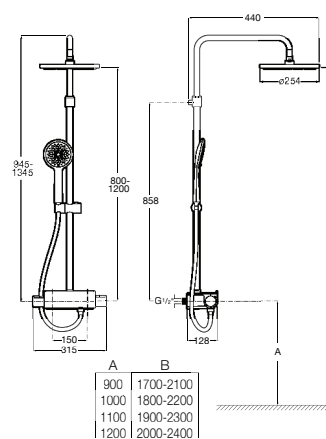

Deck-T Round

Coluna termostática para duche com altura regulável de 800 a 1200 mm, barra de duche orientável e prateleira. Inclui chuveiro circular de ø 250 mm, chuveiro de mão de ø 130 mm com 4 funções, flexível de PVC acetinado de 1,75 m e suporte articulado regulável em altura.

A5A9788C00 773,00 €

Acabamentos: