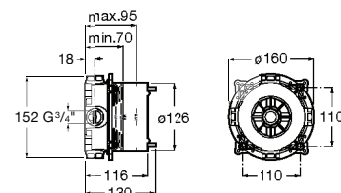

**A525564600** Round 96,60 €

**A525564700** Square 96,60 €

Roca

Misturadora Insignia.