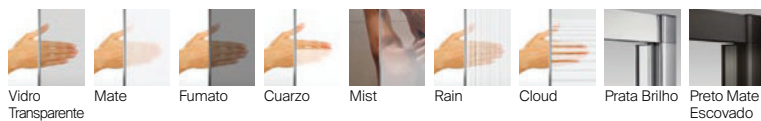

Line DF + LF com moldura até ao teto

Referência conforme tabela abaixo.

Divisória frontal para base de duche: 1 elemento fixo com moldura e 1 elemento lateral fixo LF com moldura. Altura de 2000 a 2600 mm. Tratamento MaxiClean de série.

Vidro	Referência	Medidas (A e B)	Acabamento mate, fumato ou vidro com serigrafia cuarzo ou cloud		Acabamento vidro com serigrafia mist ou rain
			Preto mate escovado	Preto mate escovado	Preto mate escovado
8 mm	AM30T.....	DF (A)			
		De 600 a 800	617,00 €	707,00 €	1.233,00 €
		De 801 a 1000	702,00 €	802,00 €	1.403,00 €
		De 1001 a 1200	1.013,00 €	1.123,00 €	2.027,00 €
		De 1201 a 1400	1.097,00 €	1.222,00 €	2.193,00 €
	AM30T.....	LF (B)			
		De 600 a 800	617,00 €	707,00 €	1.233,00 €
		De 801 a 1000	702,00 €	802,00 €	1.403,00 €
		De 1001 a 1200	1.013,00 €	1.123,00 €	2.027,00 €
		De 1201 a 1400	1.097,00 €	1.222,00 €	2.193,00 €

Compensação: 7 mm.

Acabamentos: