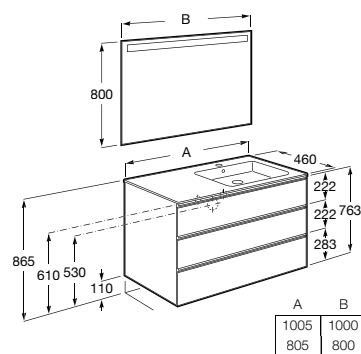

Unik - Inclui móvel de três gavetas e lavatório à direita / esquerda. Não inclui torneira.

A851492...	1000 mm	568,00 €
Lavatório à direita		
A851491...	1000 mm	568,00 €
Lavatório à esquerda		
A851489...	800 mm	492,00 €
Lavatório à direita		
A851487...	800 mm	492,00 €
Lavatório à esquerda		

Pack - Inclui móvel de três gavetas, lavatório à direita / esquerda e espelho Eidos. Não inclui torneira.

A851523...	1000 mm	682,00 €
Lavatório à direita		
A851522...	1000 mm	682,00 €
Lavatório à esquerda		
A851521...	800 mm	590,00 €
Lavatório à direita		
A851520...	800 mm	590,00 €
Lavatório à esquerda		

Opcional:

Conjunto de quatro pés.

Acabamentos: