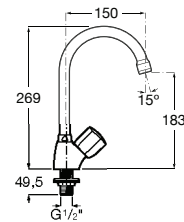

Brava

Torneira para lava-louça com cano giratório e ligações de alimentação flexíveis.

A5A868EC00 59,40 €

Acabamentos:

C0