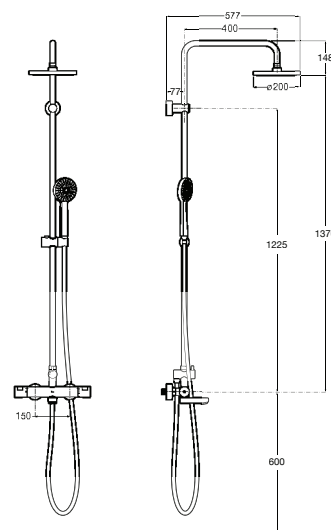

Victoria-T Banho-duche Basic

Coluna termostática para banho-duche com altura fixa e Com cano para banheira retrátil. Inclui chuveiro circular de ø 200 mm, chuveiro de mão de ø 100 mm com 1 função, flexível metálico de 1,7 m e suporte articulado regulável em altura.

A5A2H18C00 653,00 €

Acabamentos: