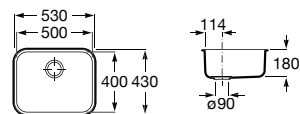

Porto 35
Lava-louça de uma cuba em aço inox com válvula 3½" e válvula de descarga.
A870R10330 121,00 €

AÇO INOX

Lisboa 50
Lava-louça de uma cuba em aço inox com válvula 3½".
A870M10500 138,00 €

AÇO INOX

Lisboa 45
Lava-louça de uma cuba em aço inox com válvula 3½".
A870M10450 119,00 €

AÇO INOX

Lisboa 40
Lava-louça de uma cuba em aço inox com válvula 3½".
A870M10400 107,00 €

AÇO INOX

Lisboa 35
Lava-louça de uma cuba em aço inox com válvula 3½".
A870M10330 93,90 €

AÇO INOX

Medidas em mm.
Os preços indicados são unitários e não incluem IVA.
A presente tabela anula as anteriores.