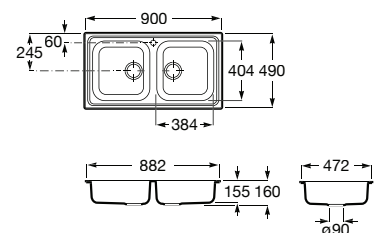

Glasgow 80 ED

Lava-louça de uma cuba em aço inox, com escorredor à direita, orifício para torneira e válvula 3/2".

A873801C01 195,00 €

AÇO INOX

Glasgow 80 EI

Lava-louça de uma cuba em aço inox, com escorredor à esquerda, orifício para torneira e válvula 3/2".

A874801C01 195,00 €

AÇO INOX

Victoria 120 ED

Lava-louça de duas cubas em aço inox, com escorredor à direita, orifício para torneira e válvulas.

A873121A01 284,00 €

AÇO INOX

Victoria 120 EI

Lava-louça de duas cubas em aço inox, com escorredor à esquerda, orifício para torneira e válvulas.

A874121A01 284,00 €

AÇO INOX

Victoria 90 2C

Lava-louça de duas cubas em aço inox, com orifício para torneira e válvulas.

A872901A01 236,00 €

AÇO INOX