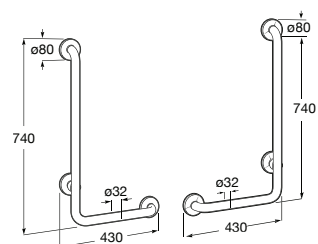

Access Pro

Pegas de banho angulares 90°, instalação à esquerda, fixações incluídas.

A816983009 187,00 €
Acabamento em vinílico branco antibacteriano.

A816958009 152,00 €
Acabamento em vinílico branco.

Pegas de banho angulares 90°, instalação à direita, fixações incluídas.

A816984009 187,00 €
Acabamento em vinílico branco antibacteriano.

A816959009 152,00 €
Acabamento em vinílico branco.