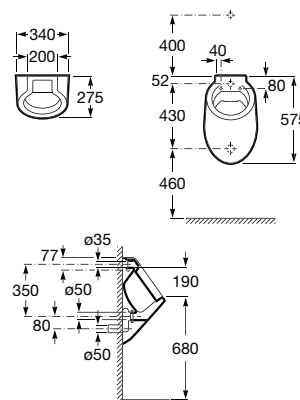

Spun

Urinol de alimentação posterior. Com tampo. Incluindo sifão, kit de fixação, ligações de alimentação de 1/2" com descarga.

A353148000 261,00 €

Urinol de alimentação posterior. Sem tampo. Incluindo sifão, kit de fixação, ligações de alimentação de 1/2" com descarga.

A353147000 233,00 €

Urinol de alimentação superior. Sem tampo. Incluindo sifão, kit de fixação, ligações de alimentação de 1/2" com descarga.

A353149000 236,00 €

Acabamentos:

00