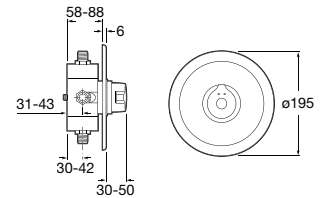

Avant

Torneira temporizada de parede exterior para lavatório com botão e cano de 150 mm.

A5A7879C00 147,00 €

Acabamentos:

3L

UMA
ÁGUA

Avant

Torneira temporizada de parede exterior para lavatório com botão e cano de 190 mm.

A5A7979C00 161,00 €

Acabamentos:

3L

UMA
ÁGUA

Avant

Misturadora temporizada de embutir para duche com botão e controlo de temperatura integrado.

A5A2217C00 413,00 €

Acabamentos:

Avant

Misturadora temporizada termostática de encastrar para banho ou duche.

A5A0679C00 616,00 €

Acabamentos:

Avant

Termostática Micro-T (pré-mistura).

A5A0179C00 125,00 €

Acabamentos:

PRÉ-
-MISTURA