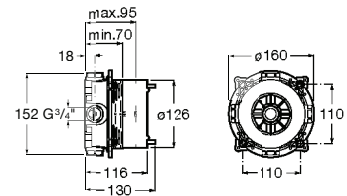

**A525869403** 134,00 €

Extensão interna (20 mm).

**A525564303** 96,60 €

Extensão externa (20 mm).

**A525564600** Round 96,60 €

**A525564700** Square 96,60 €

Misturadora de duche Naia, kit de duche Sensum Round 140/3.