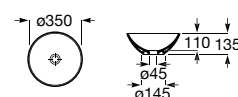

Bol

Lavatório em Fineceramic® sobre a bancada sem orifício para torneira. Não inclui torneira.

A32787L000	350 mm	188,00 €
Branco		
A32787L..0	350 mm	226,00 €
Cores Mate		

Acabamentos: