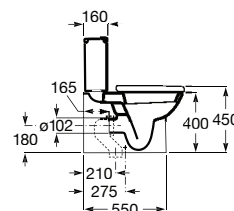

Lavatório mural ou para coluna ou semicoluna. Não inclui torneira.

A325993000	650 mm	77,80 €
A325994000	600 mm	68,80 €
A325995000	550 mm	64,80 €
A325996000	500 mm	61,30 €
A325997000*	450 mm	56,70 €
A325998000*	400 mm	53,10 €
A325999000*	350 mm	38,10 €

Opcional:

Coluna.

A335990000	53,00 €

Semicoluna.

A337991000	50,00 €

Acabamentos:

00

A	B	C	D	E	F	G	H
650	560	480	355	280	170	230	150
600	515	480	355	280	170	230	150
550	440	440	300	280	170	230	150
500	430	420	280	280	170	230	150
450	370	235	250	250	170	230	150
400	340	320	200	200	140	170	90
350	295	300	180	200	140	170	90

Lavatório de encastrar. Não inclui torneira.

A32799M000	500 mm	84,20 €

Acabamentos:

00

Sanita Square de tanque baixo BTW de saída dual.

A34299B00U	103,00 €

Tanque de alimentação lateral com tampa e mecanismo de descarga dupla 4,5/3L.

A341992000	154,00 €

Tanque de alimentação inferior com tampa e mecanismo de descarga dupla 4,5/3L.

A341993000	154,00 €

Assento e tampo em Supralit® de queda amortecida.

A8019D200B	99,70 €

Assento e tampo em Supralit® com dobradiças de aço inox.

A8019D000B	53,00 €

Acabamentos:

00

4,5/3L