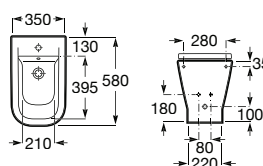

Bidé Square. Inclui jogo de fixação. Não inclui tampo e torneira.

A357474000 112,00 €

Tampo para bidé de Supralit® de queda amortecida.

A80647200B 101,00 €

Tampo para bidé de Supralit® com dobradiças de aço inox.

A80647000B 52,20 €

Acabamentos:

00