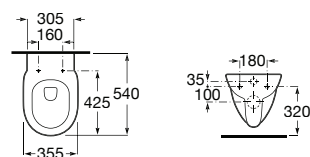

ROCA RIMLESS®

COMPATÍVEL