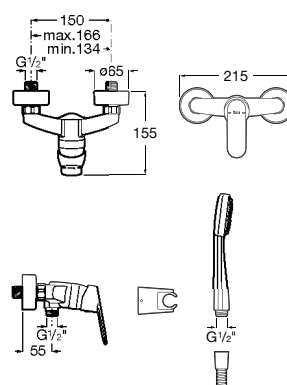

Misturadora de encastrar para banho-duche com inversor automático. Conjunto completo cromado.

A5A0A25C00 128,00 €
Cromado

Acabamentos:

C0