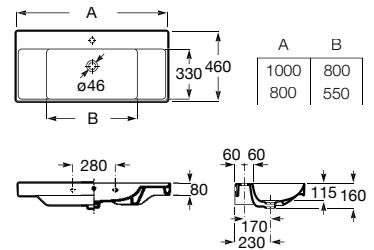

FINE CERAMIC®