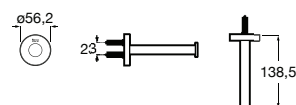

Porta-rola de reserva.

A817584C00 34,80 €
Cromado

A817584C40 52,00 €
Preto Mate

A817584B00 52,00 €
Branco mate

Acabamentos:

N