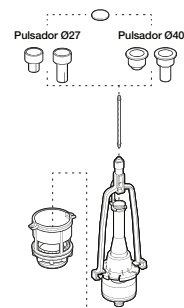

Descarga simples

Válido para tanques de Ø27 / 40 mm. Poupança de água: descarga interrompida.

A822502200 34,40 €