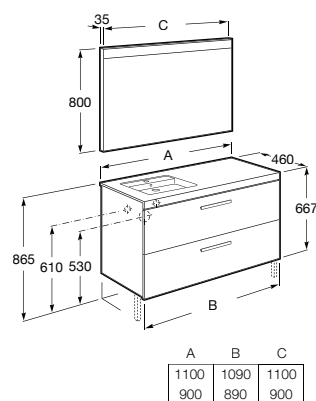

Acabamentos:

Unik - Inclui móvel de duas gavetas e lavatório. Sifão economizador de espaço incluído. Não inclui torneira.

**A855952...** 800 mm 898,00 €

**A855951...** 600 mm 822,00 €

Pack - Inclui móvel de duas gavetas, lavatório e espelho Prisma Basic com luz LED. Sifão economizador de espaço incluído. Não inclui torneira.