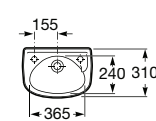

Ibis

Lava-mãos com orifício insinuados à direita e à esquerda. Não inclui torneira.

A320841001 440 mm 47,00 €

Acabamentos:

00

COMPACTO

○ ○