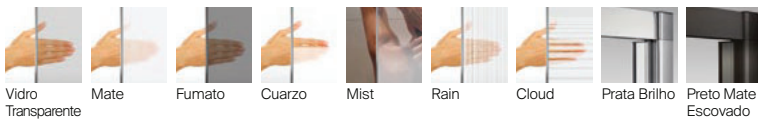

Line D1HF

AM30M.....

Divisória lateral para base de duche: 1 porta com abertura de 180° com perfil e 1 elemento fixo. Altura 2000 mm. Tratamento MaxiClean de série.

Vidro	Medidas (A)	Vidro transparente		Acabamento mate, fumato ou vidro com serigrafia	
		Prata brilho	Preto mate escovado	Prata brilho	Preto mate escovado
6 mm	De 800 a 1000	578,00 €	637,00 €	718,00 €	777,00 €
	De 1001 a 1200	617,00 €	678,00 €	767,00 €	828,00 €
	De 1201 a 1400	672,00 €	738,00 €	832,00 €	898,00 €

Compensação: 7 mm.

Acabamentos: