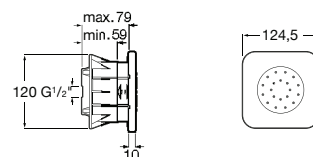

## Jato orientável Square

Jato de encastrar orientável com 1 função para espaços de duche.

**A5B3778C00** 103,00 €

Acabamentos: