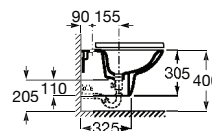

Bidé Square suspenso. Inclui jogo de fixação. Não inclui torneira. Para a instalação é necessário um sistema de instalação Roca compatível.

A355995000 139,00 €

Tampo para bidé de Supralit® de queda amortecida.

A8069D200B 99,70 €

Tampo para bidé de Supralit® com dobradiças de aço inox.

A8069D000B 53,00 €

Acabamentos:

00