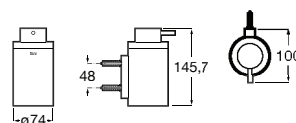

Saboneteira de bancada.

A817597C00 39,00 €
Cromado

A817597C40 58,50 €
Preto Mate

A817597B00 58,50 €
Branco mate

Acabamentos:

N

Doseador de parede.

A817596C00 66,20 €
Cromado

A817596C40 99,20 €
Preto Mate

A817596B00 99,20 €
Branco mate

Acabamentos:

N