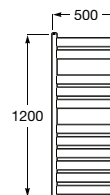

Toalheiro de aquecimento central. Inclui kit de montagem, ficha e purgador.

A815509000* 1200 mm 413,00 €
Branco

A815509001* 1200 mm 558,00 €
Cromado

Acabamentos: