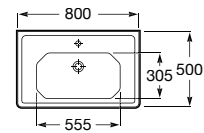

Lavatório mural com jogo de fixação.
1 orifício para torneira. Não inclui torneira.

A3270A0000 800 mm 380,00 €
Branco

A3270A0560 800 mm 475,00 €
Preto

Lavatório mural com jogo de fixação.
3 orifícios para torneira. Não inclui torneira.

A3270A0003 800 mm 400,00 €
Branco

A3270A0563 800 mm 500,00 €
Preto

Opcional:

Coluna para lavatório.
Não inclui jogo de fixação.

A3370A0000 202,00 €
Branco

A3370A0560 245,00 €
Preto

Acabamentos: