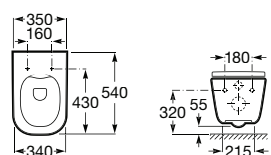

**A34647F000** 184,00 €

Assento e tampo em Supralit® de queda amortecida.

**A80147200B** 101,00 €

Assento e tampo em Supralit® com dobradiças de aço inox.

**A80147000B** 52,70 €

Acabamentos:

00

Sanita Square suspensa com saída horizontal. Inclui jogo de fixação. Para a instalação de sanitas suspensas é necessário um sistema de instalação Roca compatível.