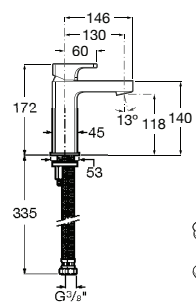

MEZZO

5L

COLD
START