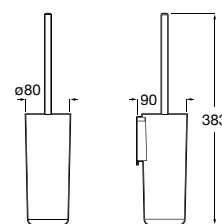

Porta-rolô com prateleira (possibilidade de instalação com parafusos ou adesivo).

A817731C00 35,00 €
Cromado

A817731NB0 45,50 €
Preto Mate

Acabamentos:

N

Porta-rolô sem tampa (possibilidade de instalação com parafusos ou adesivo).

A817732C00 30,00 €
Cromado

A817732NB0 39,20 €
Preto Mate

Acabamentos:

N

Porta-rolô de reserva (possibilidade de instalação com parafusos ou adesivo).

A817733C00 26,80 €
Cromado

A817733NB0 35,00 €
Preto Mate

Acabamentos:

N

Piaçaba e porta-piaçaba de parede (possibilidade de instalação com parafusos ou adesivo).

A817734C00 45,20 €
Cromado

A817734NB0 58,70 €
Preto Mate

Acabamentos:

N