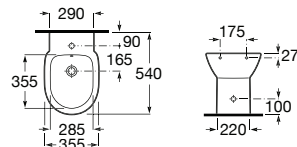

Bidé Round. Inclui jogo de fixação. Não inclui tampo e torneira.

A355998000 79,20 €

Tampo em Supralit® para bidé com dobradiças em aço inox.

A806B2000B 53,00 €

Acabamentos:

00