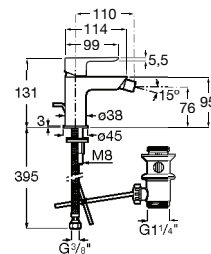

Misturadora / Cala

TABELA ROCA PRVP AGOSTO 2023

Misturadora monocomando para lavatório de cano alto, corpo liso e ligações de alimentação flexíveis. Abertura em água fria. Não inclui válvula.

A5A346EC00 Cromado	208,00 €
A5A346ENB0 Preto mate	289,00 €
A5A346EB00 ⓘ Branco Mate	289,00 €

Acabamentos:

5L

COLD
START

Misturadora monocomando de parede para lavatório.

A5A356EC00 Cromado	186,00 €
A5A356ENB0 Preto mate	258,00 €
A5A356EB00 ⓘ Branco Mate	258,00 €

A completar com:

Kit universal para misturadoras monocomando de parede.

A525220603 Cromado	83,80 €
A5252206NB Preto mate	117,00 €
A5252206B0 ⓘ Branco Mate	117,00 €

Acabamentos:

5L

Misturadora monocomando para bidê com válvula de descarga automática e ligações de alimentação flexíveis.

A5A606EC00 Cromado	110,00 €

Acabamentos:

5L