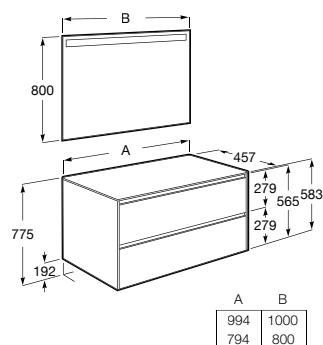

Móvel base de duas gavetas para lavatório sobre a bancada e espelho Eidos. Não inclui lavatório nem torneira.

**A851718...** 1000 mm 1.178,00 €

**A851716...** 800 mm 920,00 €

Acabamentos:

Móvel base de duas gavetas para lavatório sobre a bancada à direita / esquerda. Não inclui lavatório nem torneira.