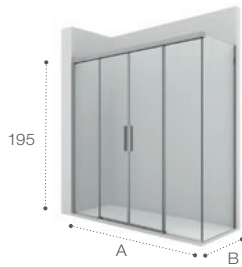

Divisórias para duche em esquina (entre 2 paredes)

L4+LF-F Fusion
P. 96

A | 117-200 |
B | 20-100 |