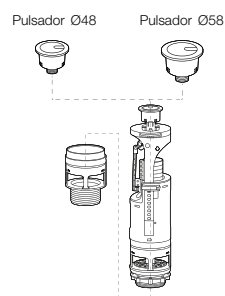

Descarga dupla Plus

Mecanismo de descarga dupla. Válido para tanques de Ø40 e Ø50 mm. Poupança de água: descarga dupla

A822505500 42,20 €