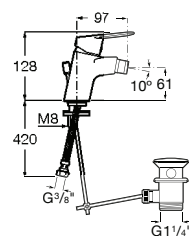

Misturadora monocomando para bidê com válvula de descarga automática e ligações de alimentação flexíveis.

A5A6F25C00 93,40 €
Cromado

Acabamentos: