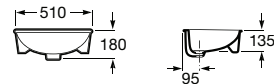

Outros lavatórios / Lavatórios de encastrar por baixo

Neo Selene

Lavatório de encastrar ou de encastrar por baixo, com jogo de fixação. Não inclui torneira.

A322307000 510 mm 134,00 €

Acabamentos:

00