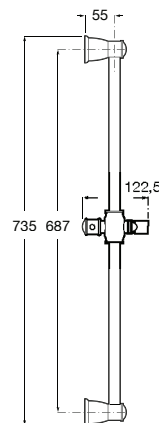

Clasica

Barra de duche com suporte regulável para chuveiro de mão.

A5B3450C00	700 mm	109,00 €

Acabamentos: