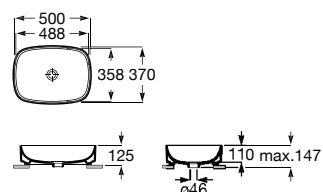

00

FINE CERAMIC®

Lavatório em Fineceramic® sobre a bancada sem orifício para torneira. Não inclui torneira.

<b>A3275L0000</b>	500 mm	210,00 €
-------------------	--------	----------

Acabamentos:

00

FINE CERAMIC®