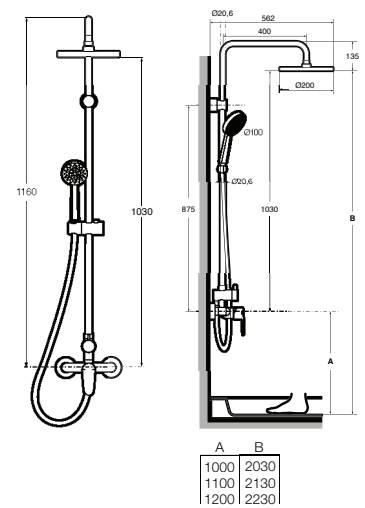

**A5A974FC00** Preço sob consulta

Acabamentos:

C0

N

**Deck-M**

Coluna monocomando para duche com prateleira e altura fixa. Inclui chuveiro de mão de  $\varnothing$  100 mm com 3 funções, flexível de PVC acetinado de 1,75 m e suporte articulado regulável em altura.