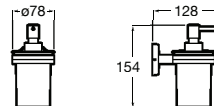

Acabamentos:

00

Doseador de parede (possibilidade de instalação com parafusos ou adesivo).

A816703001 50,30 €
Cromado