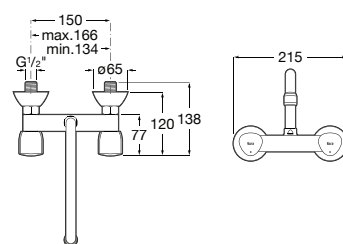

**A5A748EC00** 92,70 €

Acabamentos:

C0

**Brava**

Torneira de parede para lava-roupa com cano giratório.

**A5A858EC00** 67,20 €

Acabamentos:

C0