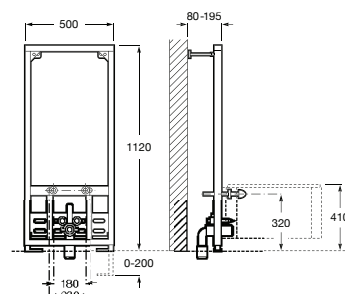

**A890090600**

137,00 €

**Silent in wall**

Junta anti-ruído para sanita e bidê suspensos. Evita a propagação do som de estruturas sólidas com a sanita ou o bidê.

**A890063000**

16,70 €

**Tubo adaptador**

Tubo adaptador para instalação de sanitas suspensas com saída ao chão.