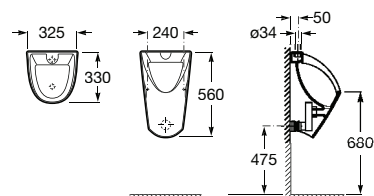

Chic

Urinol de alimentação posterior. Inclui sistema de fixação, tubo de ligação, sifão e válvula com tampa.

A35945J000 118,00 €

Urinol com alimentação superior. Inclui sistema de fixação, tubo de ligação, sifão e válvula com tampa.

A35945L000 118,00 €

Acabamentos:

00