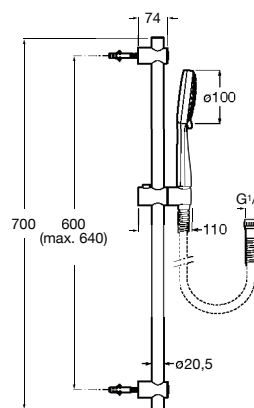

Stella 100/3

Kit de duche. Inclui chuveiro de mão de 100 mm com 3 funções, barra de 700 mm, suporte regulável para chuveiro de mão e flexível de PVC de 1,70 m.

A5B1D03C00 82,20 €

Acabamentos: