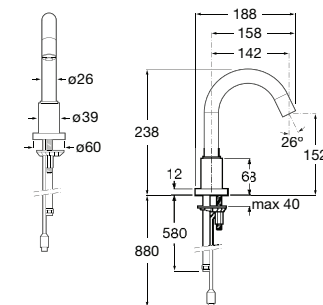

5,7L

PRÉ-
MISTURA