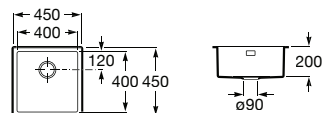

Praga 74*

Lava-louça de uma cuba em aço inox com válvula 3½" e válvula de descarga.

A870E10740 498,00 €

AÇO INOX

Praga 50*

Lava-louça de uma cuba em aço inox com válvula 3½" e válvula de descarga.

A870E10500 461,00 €

AÇO INOX

Praga 45*

Lava-louça de uma cuba em aço inox com válvula 3½" e válvula de descarga.

A870E10450 445,00 €

AÇO INOX

Praga 40*

Lava-louça de uma cuba em aço inox com válvula 3½" e válvula de descarga.

A870E10400 416,00 €

AÇO INOX