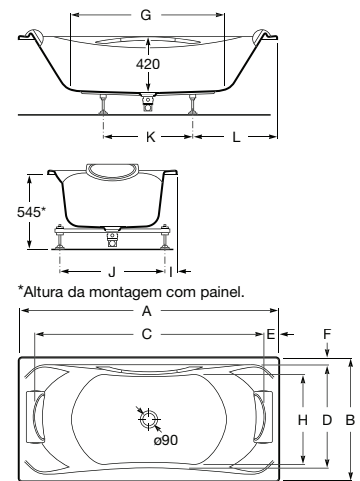

BeCool dois lugaresares

Banheira acrílica retangular com hidromassagem Total Premium, comando à distância e válvula de descarga com avisador de nível oculto. Apoios de cabeça e pegas de série.

A248145001 1900 x 1100 mm 6.602,00 €

A248144001 1800 x 900 mm 5.783,00 €

Banheira acrílica retangular com hidromassagem Total, painel digital e válvula de descarga com avisador de nível oculto. Apoios de cabeça e pegas de série.

A248052001 1900 x 1100 mm 6.114,00 €

A248054001 1800 x 900 mm 5.503,00 €

Banheira acrílica retangular e válvula de descarga com avisador de nível oculto. Apoios de cabeça e pegas de série.

A247989001 1900 x 1100 mm 1.122,00 €

A248013001 1800 x 900 mm 1.047,00 €

Acabamentos:

00

ACRÍLICO