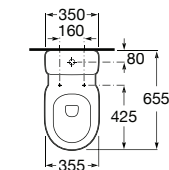

Sanita Round de tanque baixo Rimless® com saída dual. Inclui jogo de fixação.

A34299P000 86,90 €

Tanque de alimentação lateral com tampa e mecanismo de descarga dupla 4,5/3L.

A341990000 155,00 €

Tanque de alimentação inferior com tampa e mecanismo de descarga dupla 4,5/3L.

A341991000 155,00 €

Assento e tampo em Supralit® de queda amortecida.

A801B2200B 99,70 €

Assento e tampo em Supralit® com dobradiças de aço inox.

A801B2000B 53,00 €

Acabamentos:

00