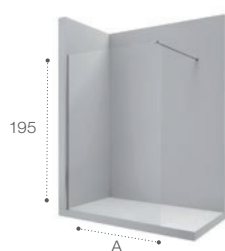

A | 100 | 120 | 140 |

DF Victoria*
p.151