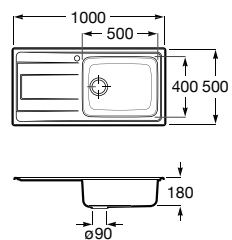

Budapest 100 ED

Lava-louça de uma cuba em aço inox, com escorredor à direita, orifício para torneira e válvula 3/2".

A870N31000 252,00 €

AÇO INOX

Budapest 100 EI

Lava-louça de uma cuba em aço inox, com escorredor à esquerda, orifício para torneira e válvula 3/2".

A870N41000 252,00 €

AÇO INOX

Budapest 86 ED

Lava-louça de uma cuba em aço inox, com escorredor à direita, orifício para torneira e válvula 3/2".

A870N30860 223,00 €

AÇO INOX

Budapest 86 EI

Lava-louça de uma cuba em aço inox, com escorredor à esquerda, orifício para torneira e válvula 3/2".

A870N40860 223,00 €

AÇO INOX

Budapest 80 2C

Lava-louça de duas cubas em aço inox, com orifício para torneira, válvulas 3/2".

A870N20790 236,00 €

AÇO INOX