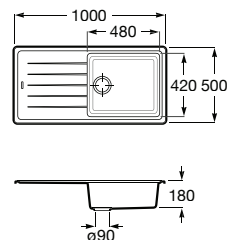

Bergen 100 2C

Lava-louça reversível de duas cubas em Quarzex®, com escorredor, dois orifícios insinuados para torneira, válvulas 3/2" e 2 1/2" e sifão.

A880200..0 423,00 €

Acabamentos:

02 94

QUARZEX®

Bergen 85 2C

Lava-louça de duas cubas em Quarzex®, dois orifícios insinuados para torneira, válvula 3/2" e sifão.

A880210..0 397,00 €

Acabamentos:

02 94

QUARZEX®

Bergen 100

Lava-louça reversível de uma cuba em Quarzex®, com escorredor, dois orifícios insinuados para torneira, válvula 3/2" e sifão.

A880190..0 384,00 €

Acabamentos:

02 94

QUARZEX®

Bergen 80

Lava-louça reversível de uma cuba em Quarzex®, com escorredor, dois orifícios insinuados para torneira, válvula 3/2" e sifão.

A880180..0 352,00 €

Acabamentos:

02 94

QUARZEX®