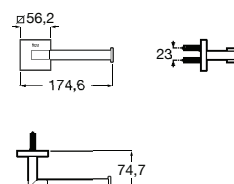

Porta-rolô sem tampa.

A817613C00 42,70 €
Cromado

A817613C40 64,00 €
Preto Mate

Acabamentos:

N