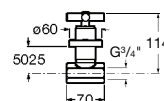

Acabamentos:

Torneira de passagem reta 3/4", índice F (frio).

**A5A1643C00** 126,00 €  
Cromado

Torneira de passagem reta 3/4", índice C (quente).

**A5A1943C00** 126,00 €  
Cromado

Acabamentos:

Misturadora termostática exterior para duche Loft.