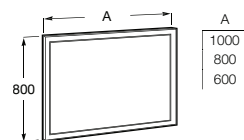

# Prisma

Design inteligente e pormenores ao serviço da organização num móvel para espaços de banho. Perfeito para quem procura estar rodeado de harmonia e equilíbrio.

Unik - Inclui móvel de duas gaveta e lavatório duplo. Sifão economizador de espaço incluído. Não inclui torneira.