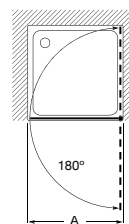

## Acabamentos:

Vídro Transparente

±6 mm

±6 mm

**Easy 2P**

**AM208.....**

Divisória frontal para base de duche: 2 portas com abertura de 180° e perfil entre paredes.  
Altura 1950 mm.

Medidas (A)	Vidro transparente		Acabamento mate, fumato ou vidro com serigrafia	
	Branco / Prata mate	Prata brilho	Branco / Prata mate	Prata brilho
De 670 a 1000	757,00	811,00	907,00	961,00
De 1001 a 1200	816,00	869,00	969,00	1.022,00
De 1201 a 1400	874,00	928,00	1.037,00	1.091,00