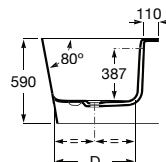

A	B	C	D
1800	800	1470	565
1700	750	1370	515