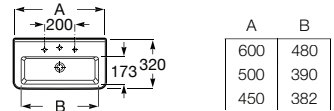

Lavatório mural para semicoluna, com jogo de fixação. Não inclui torneira.

A327786000 550 mm 103,00 €

Opcional:

Semicoluna.

A337471000 51,10 €

Acabamentos:

00

Lavatório compacto mural, para semicoluna com jogo de fixação. Não inclui torneira.

A327789000 450 mm 91,30 €

Opcional:

Semicoluna.

A337782000 77,50 €

Acabamentos:

00

COMPACTO

Sanita de tanque baixo Rimless® BTW de saída dual. Inclui jogo de fixação e curva de esgoto (210 mm).

A34278L000 198,00 €

Tanque de alimentação inferior com tampa e mecanismo de descarga dupla 4,5/3L.

A341786000 200,00 €

Assento e tampo em Supralit® de queda amortecida para sanita compacta.

A80178C004 132,00 €

Assento e tampo em Supralit® com dobradiças de aço inox para sanita compacta.

A80178B004 71,90 €

Acabamentos:

00

COMPACTO

ROCA RIMLESS®

4,5/3L