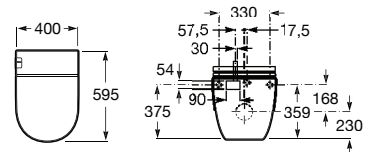

In-Tank sanita com tanque integrado BTW, mecanismo de descarga dupla 4,5/3L, assento e tampo lacados, de queda amortecida. Necessita de tomada de corrente.

A893303000 1.725,00 €

Acabamentos:

00