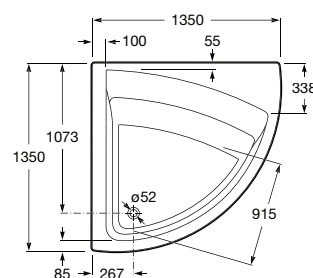

*Painel só para banheiras com hidromassagem.