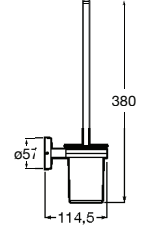

# Victoria

Ampla gama de soluções e design minimalista numa coleção funcional pensada para todo o tipo de lares e famílias.

Cabide (possibilidade de instalação com parafusos ou adesivo).

**A816650001\*** 24,50 €  
Cromado