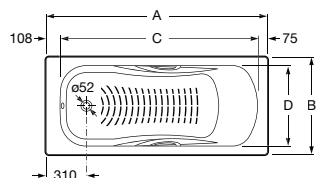

A	B	C	D	E	F	G	Litr.**
1700	750	1517	620	415	1180	500	215
1600	750	1417	620	415	1135	500	205
1500	750	1317	620	415	1035	500	190
1700	700	1517	575	430	1180	450	190

**Litros até à válvula de segurança.