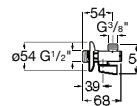

Torneira de corte Eco Filter

Torneira de corte (válvula cerâmica).

A525168200	1/2" - 3/8"	11,20 €
A525171000	1/2" - 1/2"	11,20 €

Acabamentos: