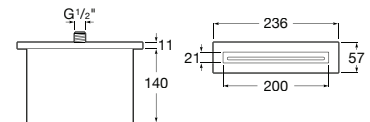

**A5A0603C00** 827,00 €

Acabamentos:

**Plenum Square 140/3**

Chuveiro de mão com 3 funções.

**A5B1110C00** 86,30 €

Cromado

**A5B1110CB0** 86,30 €

Cromado/Branco