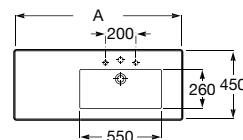

Lavatório mural. Não inclui torneira.

A327541000 1100 mm 373,00 €
Lavatório à direita

A327542000 1100 mm 373,00 €
Lavatório à esquerda

A327543000 900 mm 342,00 €
Lavatório à direita

A327544000 900 mm 342,00 €
Lavatório à esquerda

Opcional:

Toalheiro para lavatório.

A816758001 425 mm 106,00 €
Toalheiro à direita

A816759001 425 mm 106,00 €
Toalheiro à esquerda

Acabamentos:

00