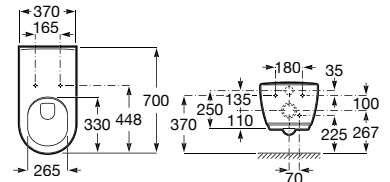

**A801C4200U** 93,20 €

Acabamentos:

00

**Meridian**

Lavatório em porcelana mural com jogo de fixação. Não inclui torneira.

**A32724H000** 700 mm 197,00 €

Conjunto de descarga com sifão incorporado e avisador de nível.