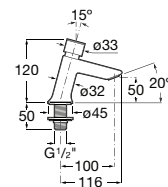

Instant

Misturadora temporizada de bancada para lavatório com botão, limitador de caudal a 6 litros/minuto e bloqueio automático a 15 segundos.

A5A3177C00 223,00 €

Acabamentos:

6L

Instant

Misturadora temporizada de bancada para lavatório com botão, limitador de caudal a 2 litros/minuto e bloqueio automático a 15 segundos.

A5A3377C00 231,00 €

Acabamentos:

2L

Instant

Torneira temporizada de bancada para lavatório com botão, limitador de caudal a 6 litros/minuto e bloqueio automático a 15 segundos. Com sistema antibloqueio.

A5A4577C00 79,20 €

Torneira temporizada de bancada para lavatório com botão, limitador de caudal a 6 litros/minuto e bloqueio automático a 15 segundos.

A5A4277C00 74,80 €

Acabamentos:

6L

UMA
ÁGUA

Instant

Torneira temporizada de bancada para lavatório com botão, limitador de caudal a 2 litros/minuto e bloqueio automático a 15 segundos.

A5A4477C00 104,00 €

Acabamentos:

2L

UMA
ÁGUA