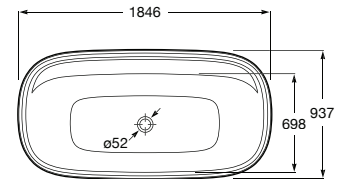

Beyond

Banheira em Surfex® oval autoportante. Inclui válvula click-clack com tampa em Surfex® e pés. Sem furos para misturadora.

A248452000	1800 x 900 mm	3.378,00 €
Branco		
A2484520PO	1800 x 900 mm	4.227,00 €
Pérola		
A2484520XO	1800 x 900 mm	4.227,00 €
Onix		
A2484520BO	1800 x 900 mm	4.227,00 €
Bege		
A2484520CO	1800 x 900 mm	4.227,00 €
Café		
A2484520K0 ⓘ	1800 x 900 mm	4.227,00 €
Preto		

Acabamentos:

SURFEX®

Beyond

Banheira em Surfex® oval autoportante. Inclui válvula click-clack com tampa em Surfex® e pés. Com furos para torneira (não incluída). Torneira recomendada: A5A183AC00 Insignia torneira para banho-duche bicomando de bancada.

A248453000	1800 x 900 mm	3.378,00 €
Branco		
A2484530PO	1800 x 900 mm	4.227,00 €
Pérola		
A2484530XO	1800 x 900 mm	4.227,00 €
Onix		
A2484530BO	1800 x 900 mm	4.227,00 €
Bege		
A2484530CO	1800 x 900 mm	4.227,00 €
Café		
A2484530K0 ⓘ	1800 x 900 mm	4.227,00 €
Preto		

Acabamentos:

SURFEX®