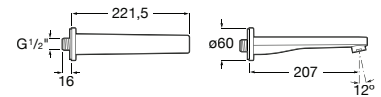

Cano Square

Cano de parede para banheira.

A525308900 110,00 €
Cromado

A5253089.. 164,00 €
Acabamentos Everlux