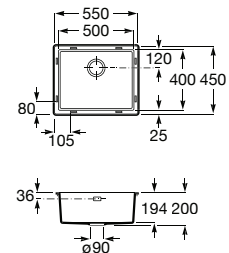

Praga 74

Lava-louça de uma cuba em aço inox com válvula 3½" e válvula de descarga.

A871741D01 394,00 €

N

AÇO INOX

Praga 50

Lava-louça de uma cuba em aço inox com válvula 3½" e válvula de descarga.

A871501D01 348,00 €

N

AÇO INOX

Praga 45

Lava-louça de uma cuba em aço inox com válvula 3½" e válvula de descarga.

A871451D01 325,00 €

N

AÇO INOX

Praga 40

Lava-louça de uma cuba em aço inox com válvula 3½" e válvula de descarga.

A871401D01 297,00 €

N

AÇO INOX