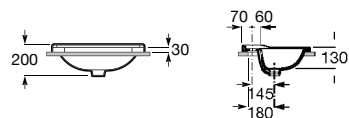

Lavatório de encastrar. 1 orifício para torneira.
Não inclui torneira.

A3270A5000 600 mm 314,00 €
Branco

A3270A5560 600 mm 392,00 €
Preto

Lavatório de encastrar. 3 orifícios para
torneira. Não inclui torneira.

A3270A5003 600 mm 330,00 €
Branco

A3270A5563 600 mm 411,00 €
Preto

Acabamentos: