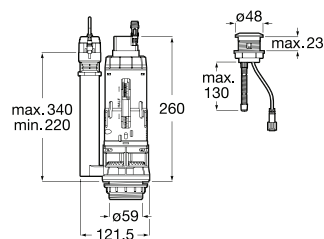

Sistemas de instalação / Mecanismos

Mecanismo Touchless

Mecanismo eletrônico universal de dupla descarga. Sensor integrado que permite ativar a descarga completa ou parcial de acordo com o movimento da mão. Descarga dupla é ajustável em 2-6L. Alimentação por 4 pilhas alcalinas 1,5 V LR6 (AA)

A822599900	101,00 €
Cromado