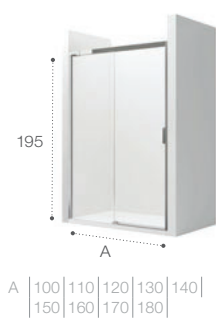

L2-E Naray*
p.138