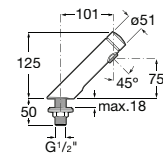

Fluent

Torneira temporizada de passagem reta de encastrar para urinol.

A5A9A24C00 94,20 €

Acabamentos:

C0

Fluent

Torneira temporizada de passagem reta de encastrar para urinol ECO.

A5A9C24C00 104,00 €

Acabamentos:

C0

ECO

Avant

Misturadora temporizada de bancada para lavatório com botão e controle de temperatura integrado.

A5A3279C00 345,00 €

Acabamentos:

C0

3L

Avant

Torneira temporizada de bancada para lavatório com botão.

A5A4279C00 154,00 €

Acabamentos:

C0

3L

Avant

Misturadora temporizada de bancada para lavatório com botão e manípulo lateral para controle da temperatura.

A5A3179C00 308,00 €

Acabamentos:

C0

3L