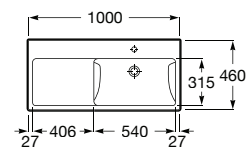

Lavatório mural à direita / esquerda com jogo de fixação. Não inclui torneira.

A3270ME000 1000 mm 213,00 €

Lavatório à direita

A3270MB000 1000 mm 213,00 €

Lavatório à esquerda

Acabamentos:

00