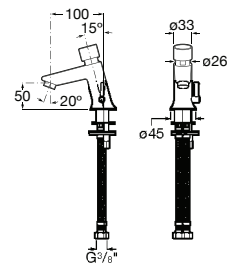

Instant

Misturadora temporizada de bancada para lavatório com botão, limitador de caudal a 6 litros/minuto e bloqueio automático a 15 segundos.

A5A3177C00 223,00 €

Acabamentos:

6L

Instant

Misturadora temporizada de bancada para lavatório com botão, limitador de caudal a 2 litros/minuto e bloqueio automático a 15 segundos.

A5A3377C00 231,00 €

Acabamentos:

2L

Instant

Torneira temporizada de bancada para lavatório com botão, limitador de caudal a 6 litros/minuto e bloqueio automático a 15 segundos. Com sistema antibloqueio.

A5A4577C00 79,20 €

Torneira temporizada de bancada para lavatório com botão, limitador de caudal a 6 litros/minuto e bloqueio automático a 15 segundos.

A5A4277C00 74,80 €

Acabamentos:

6L

UMA
ÁGUA

Instant

Torneira temporizada de bancada para lavatório com botão, limitador de caudal a 2 litros/minuto e bloqueio automático a 15 segundos.

A5A4477C00 104,00 €

Acabamentos:

2L

UMA
ÁGUA