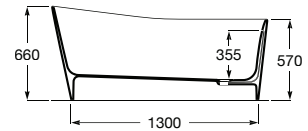

Maui Round

Banheira em Stonex® oval autoportante. Inclui válvula click-clack.

A248499000 Branco	1500 x 700 mm	1.705,00 €
A2484990PO Pérola	1500 x 700 mm	2.492,00 €
A2484990XO Onix	1500 x 700 mm	2.492,00 €
A2484990BO Bege	1500 x 700 mm	2.492,00 €
A2484990CO Café	1500 x 700 mm	2.492,00 €
A2484990KO ⓘ Preto	1500 x 700 mm	2.492,00 €

Acabamentos:

STONEX®

Raina

Banheira em Stonex® oval autoportante. Inclui válvula click-clack.

A248466000 Branco	1600 x 800 mm	2.261,00 €
A2484660PO Pérola	1600 x 800 mm	3.166,00 €
A2484660XO Onix	1600 x 800 mm	3.166,00 €
A2484660BO Bege	1600 x 800 mm	3.166,00 €
A2484660CO Café	1600 x 800 mm	3.166,00 €
A2484660KO ⓘ Preto	1600 x 800 mm	3.166,00 €

Acabamentos:

STONEX®