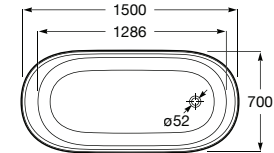

Maui Round

Banheira em Stonex® oval autoportante. Inclui válvula click-clack.

A248499000 Branco	1500 x 700 mm	1.705,00 €
A2484990PO Pérola	1500 x 700 mm	2.492,00 €
A2484990XO Onix	1500 x 700 mm	2.492,00 €
A2484990BO Bege	1500 x 700 mm	2.492,00 €
A2484990CO Café	1500 x 700 mm	2.492,00 €
A2484990KO ⓘ Preto	1500 x 700 mm	2.492,00 €

Acabamentos:

STONEX®

Raina

Banheira em Stonex® oval autoportante. Inclui válvula click-clack.

A248466000 Branco	1600 x 800 mm	2.261,00 €
A2484660PO Pérola	1600 x 800 mm	3.166,00 €
A2484660XO Onix	1600 x 800 mm	3.166,00 €
A2484660BO Bege	1600 x 800 mm	3.166,00 €
A2484660CO Café	1600 x 800 mm	3.166,00 €
A2484660KO ⓘ Preto	1600 x 800 mm	3.166,00 €

Acabamentos:

STONEX®