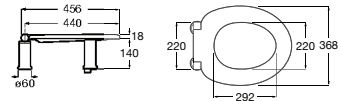

Access Comfort
Assento elevado para sanita.
A801B60001 265,00 €
Acabamento branco