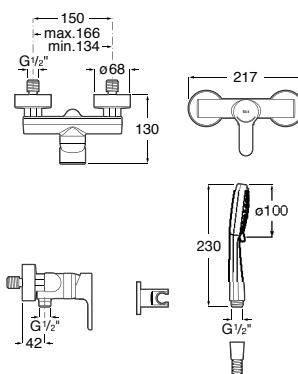

Misturadora monocomando exterior para duche com chuveiro de mão Stella 100/3F, flexível de 1,75 m PVC acetinado e suporte fixo para chuveiro.

A5A2009NB4 159,00 €
Preto mate

Acabamentos:

NB

N

Misturadora de encastrar para banho-duche com inversor automático. Conjunto completo.

A5A0A09C00 181,00 €
Cromado

A5A0A09NB0 253,00 €
Preto mate

Acabamentos:

C0 NB