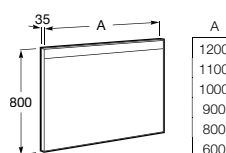

Prisma Basic - Espelho com iluminação LED.

A812262000	1200 mm	433,00 €
A812261000	1100 mm	393,00 €
A812260000	1000 mm	350,00 €
A812259000	900 mm	310,00 €
A812258000	800 mm	272,00 €
A812257000	600 mm	235,00 €