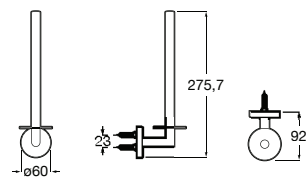

Porta-rola de reserva duplo.

A817585C00 43,30 €
Cromado

A817585C40 65,20 €
Preto Mate

A817585B00 65,20 €
Branco mate

Acabamentos:

N