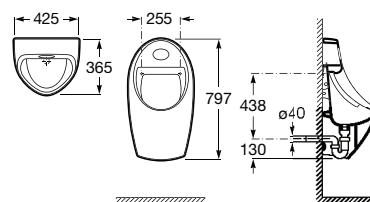

Euret

Urinol eletrônico com alimentação posterior e alimentação com 4 pilhas alcalinas 1,5 V LR6 (AA). Inclui torneira, sifão, kit de fixação, válvula de descarga, ligações de alimentação flexíveis, flexível de alimentação e emissor-recetor eletrônico.

A35945E000 497,00 €

Urinol eletrônico com alimentação posterior e alimentação com ligação à rede elétrica 230V. Inclui torneira, sifão, kit de fixação, válvula de descarga, ligações de alimentação flexíveis, flexível de alimentação e emissor-recetor eletrônico.

A35945M000 620,00 €

Acabamentos:

00