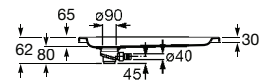

A	B	R
900	900	504
800	800	504
750	750	373