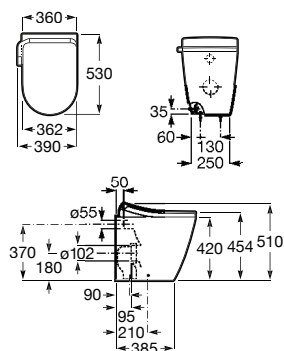

SUPRA
GLAZE®

ROCA
RIMLESS®