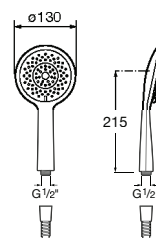

Sensum Round 130/4

Chuveiro de mão com 4 funções.

A5B1107C00 48,80 €
Cromado

A5B1107..0 86,90 €
Acabamentos Everlux

Acabamentos: