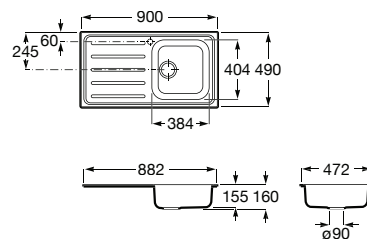

**A873901A01** 192,00 €

AÇO INOX

**Victoria 90 EI**

Lava-louça de uma cuba em aço inox, com escorredor à esquerda, orifício para torneira e válvula.

**A874901A01** 192,00 €

AÇO INOX

**Victoria 80 2C**

Lava-louça de duas cubas em aço inox, com orifício para torneira e válvulas.