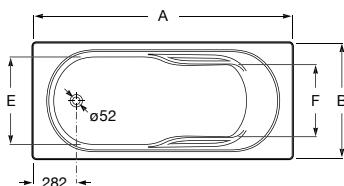

A	B	C	D	E	F
1700	750	1510	1230	606	464	
1700	700	1410	1130	556	414	
1600	750	1510	1230	606	464	
1600	700	1410	1130	556	414	
1500	700	1310	1100	556	414	
1400	700	1210	1000	556	414