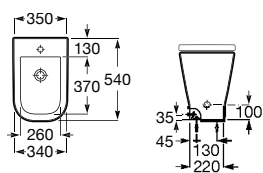

Bidé Square altura comfort BTW, para mobilidade reduzida. Não inclui tampo e torneira.

A35747C000 135,00 €

Tampo para bidé de Supralit® de queda amortecida.

A80673200B 101,00 €

Tampo para bidé de Supralit® com dobradiças de aço inox.

A80673000B 52,20 €

Acabamentos:

00

CONFORT

Bidé Square. Inclui jogo de fixação. Não inclui tampo e torneira.

A357474000 112,00 €

Tampo para bidé de Supralit® de queda amortecida.

A80647200B 101,00 €

Tampo para bidé de Supralit® com dobradiças de aço inox.

A80647000B 52,20 €

Acabamentos:

00

Bidé Square compacto BTW. Não inclui tampo e torneira.

A357477000 112,00 €

Tampo para bidé de Supralit® de queda amortecida.

A80673200B 101,00 €

Tampo para bidé de Supralit® com dobradiças de aço inox.

A80673000B 52,20 €

Acabamentos:

00

COMPACTO