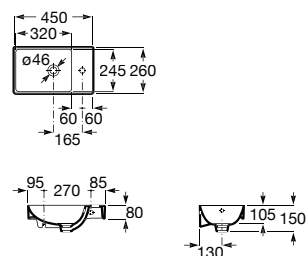

<b>A327681000</b>	450 mm	113,00 €
-------------------	--------	----------

Acabamentos:

00

COMPACTO

FINE CERAMIC®

Lavatório compacto mural em Fineceramic® com jogo de fixação. Não inclui torneira.

<b>A32768D000</b>	400 mm	113,00 €
-------------------	--------	----------