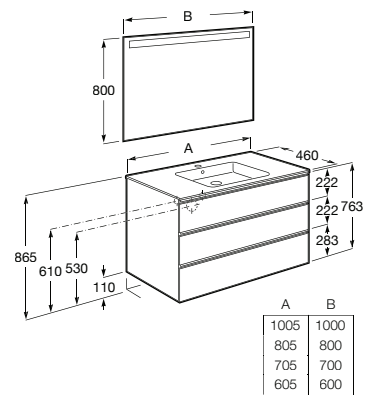

Unik - Inclui móvel de três gavetas e lavatório centrado. Não inclui torneira.

A851853... 1000 mm 568,00 €

A851486... 800 mm 492,00 €

A851485... 700 mm 478,00 €

A851484... 600 mm 470,00 €

Pack - Inclui móvel de três gavetas, lavatório centrado e espelho Eidos.

A851855... 1000 mm 682,00 €

A851519... 800 mm 590,00 €

A851518... 700 mm 572,00 €

A851517... 600 mm 562,00 €

Opcional:

Conjunto de quatro pés.

Acabamentos: