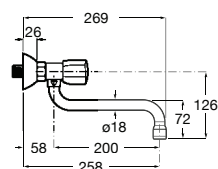

Brava

Misturadora bicomando de parede para lava-louça e lava-roupa com cano giratório e ligações de alimentação flexíveis.

A5A768EC00 93,00 €

Acabamentos:

C0