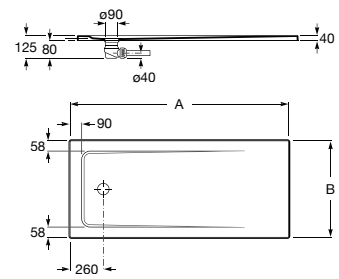

Neo Daiquiri

Base de duche acrílica extraplana, inclui válvula de descarga de 90 ø com tampa da mesma cor da base.

A276167000	1800 x 800 x 40 mm	444,00 €
A276323000	1400 x 800 x 40 mm	327,00 €
A276183000	1200 x 800 x 40 mm	306,00 €
A276187000	1000 x 800 x 40 mm	292,00 €
A276169000	1700 x 750 x 40 mm	344,00 €
A276173000	1600 x 750 x 40 mm	334,00 €
A276177000	1500 x 750 x 40 mm	327,00 €
A276209000	1200 x 750 x 40 mm	302,00 €
A276191000	900 x 750 x 40 mm	248,00 €
A276171000	1700 x 700 x 40 mm	341,00 €
A276175000	1600 x 700 x 40 mm	334,00 €
A276179000	1500 x 700 x 40 mm	328,00 €
A276181000	1400 x 700 x 40 mm	314,00 €
A276185000	1200 x 700 x 40 mm	292,00 €
A276189000	1000 x 700 x 40 mm	288,00 €
A276193000	900 x 700 x 40 mm	244,00 €

Acabamentos:

00

ACRÍLICO

A	B
1800	800
1400	800
1200	800
1000	800
1700	750
1600	750
1500	750
1200	750
900	750
1700	700
1600	700
1500	700
1400	700
1200	700
1000	700
900	700

Granada Flat

Base de duche acrílica extraplana com altura de 60 mm. Inclui válvula de descarga.

A276343000	1400 x 900 mm	326,00 €
A276340000	1200 x 900 mm	306,00 €
A276337000	1000 x 900 mm	292,00 €
A276263000	1400 x 800 mm	294,00 €
A276262000	1200 x 800 mm	275,00 €
A276261000	1000 x 800 mm	263,00 €

Acabamentos:

00

N

ACRÍLICO

A	B	C	D
1400	900	1300	810
1200	900	1100	810
1000	900	900	810
1400	800	1300	710
1200	800	1100	710
1000	800	900	710

Granada Flat Square

Base de duche acrílica extraplana com altura de 60 mm. Inclui válvula de descarga.

A276255000	900 x 900 mm	263,00 €
A276253000	800 x 800 mm	234,00 €

Acabamentos:

00

N

ACRÍLICO

A	B
900	810
800	710