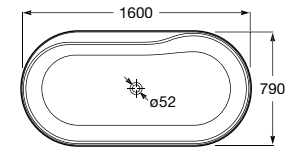

Maui Round

Banheira em Stonex® oval autoportante. Inclui válvula click-clack.

A248499000 Branco	1500 x 700 mm	1.705,00 €
A2484990PO Pérola	1500 x 700 mm	2.492,00 €
A2484990XO Onix	1500 x 700 mm	2.492,00 €
A2484990BO Bege	1500 x 700 mm	2.492,00 €
A2484990CO Café	1500 x 700 mm	2.492,00 €
A2484990KO ⓘ Preto	1500 x 700 mm	2.492,00 €

Acabamentos:

STONEX®

Raina

Banheira em Stonex® oval autoportante. Inclui válvula click-clack.

A248466000 Branco	1600 x 800 mm	2.261,00 €
A2484660PO Pérola	1600 x 800 mm	3.166,00 €
A2484660XO Onix	1600 x 800 mm	3.166,00 €
A2484660BO Bege	1600 x 800 mm	3.166,00 €
A2484660CO Café	1600 x 800 mm	3.166,00 €
A2484660KO ⓘ Preto	1600 x 800 mm	3.166,00 €

Acabamentos:

STONEX®