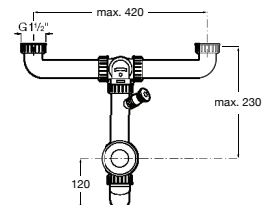

Sifão

Sifão poupa espaço para lava-louças de duas
cubas. Compatível apenas com os
lava-louças em aço inox da Roca. Ligação
para máquina de lava-louça disponível.

A506405707

17,20 €