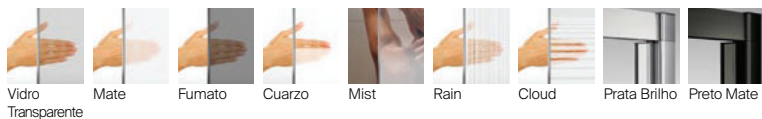

Line DF*

AM330.....

Divisória frontal para base de duche: 1 elemento fixo com perfil e 1 tirante na parede oposta.
Altura 2000 mm.

Vidro	Medidas (A)	Vidro transparente		Acabamento mate, fumato ou vidro com serigrafia	
		Prata brilho	Preto	Prata brilho	Preto
6 mm	De 700 a 900	438,00 €	506,00 €	530,00 €	598,00 €
	De 901 a 1200	491,00 €	559,00 €	593,00 €	661,00 €

Compensação: 15 mm.

O tratamento MaxiClean (M) opcional tem um custo adicional de 41 €.

Acabamentos: