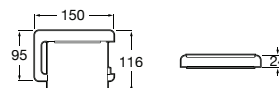

Acabamentos:

Porta-rolô com tampa.

A817033001 74,50 €
Cromado

A817033..0 115,00 €
Acabamentos Everlux