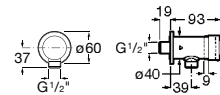

Fluent

Torneira temporizada de bancada para lavatório. Com perlator.

A5A4A24C00 94,80 €

Acabamentos:

5L

UMA
ÁGUA

Fluent

Torneira temporizada de bancada para lavatório ECO. Com perlator.

A5A4B24C00 111,00 €

Acabamentos:

2L

UMA
ÁGUA

ECO

Fluent

Torneira temporizada de parede para lavatório. Com perlator.

A5A7A24C00 92,50 €

Acabamentos:

5L

Fluent

Torneira de passagem angular exterior para urinol.

A5A9B24C00 82,80 €

Tubo exterior para urinol.

A5A9317C00 21,10 €

Acabamentos:

Fluent

Torneira de passagem angular exterior para urinol.

A5A9D24C00 94,80 €

Tubo exterior para urinol.

A5A9317C00 21,10 €

Acabamentos:

ECO