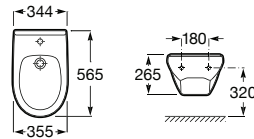

Bidé suspenso sem tampo. Não inclui torneira. Para a instalação é necessário um sistema de instalação Roca compatível.

A355305005 107,00 €
Branco

Acabamentos:

00