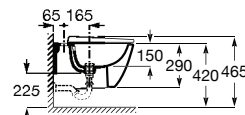

Bidé BTW. Altura de 420 mm (sem tampo).
Inclui jogo de fixação. Não inclui tampo e torneira.

A357687000 158,00 €

Tampo em Supralit® para bidé de queda amortecida.

A806E12001 127,00 €

Tampo em Supralit® para bidé.

A806E10001 68,80 €

Acabamentos:

00

●
ALTURA EXTRA

Bidé suspenso com fixações ocultas. Inclui jogo de fixação. Não inclui tampo e torneira. Para a instalação é necessário um sistema de instalação Roca compatível.

A357685000 177,00 €

Tampo em Supralit® para bidé de queda amortecida.

A806E12001 127,00 €

Tampo em Supralit® para bidé.

A806E10001 68,80 €

Acabamentos:

00

●

Unik - Inclui móvel com quatro gavetas e lavatório duplo em Fineceramic®. Não inclui torneira.

A851694... 1200 mm 1.140,00 €

Pack - Inclui móvel com 4 gavetas, lavatório duplo em Fineceramic® e espelho Eidos. Não inclui torneira.

A851710... 1200 mm 1.378,00 €

Acabamentos:

509 510 513 512 511

● | ●

LED