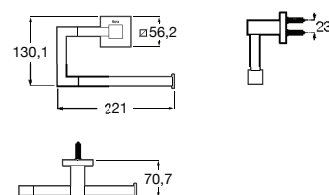

Toalheiro de anilha.
Cromado

AA817610C00 61,00 €
Cromado

A817610C40 91,30 €
Preto Mate

Acabamentos: