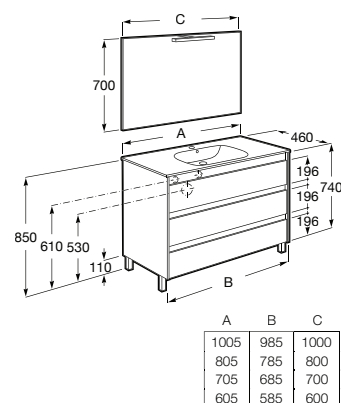

Unik - Inclui móvel de três gavetas e lavatório. Inclui pés. Não inclui torneira.

A851782...	1000 mm	520,00 €
A851781...	800 mm	477,00 €
A851780...	700 mm	465,00 €
A851779...	600 mm	453,00 €

Pack - Inclui móvel de três gavetas, lavatório, espelho e aplique LED. Inclui pés. Não inclui torneira.

A851792...	1000 mm	630,00 €
A851791...	800 mm	568,00 €
A851790...	700 mm	552,00 €
A851789...	600 mm	535,00 €

Acabamentos: