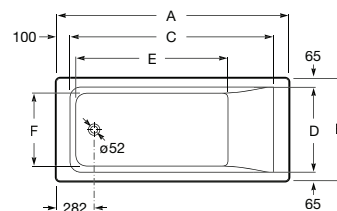

*Altura da montagem com painel.

	A	B	C	D	E	F
1700	750	1418	618	1110	540	
1700	700	1418	568	1110	490	
1600	750	1318	618	1010	540	
1600	700	1318	568	1010	490	
1500	700	1218	568	910	470	
1400	700	1118	568	810	470	
	G	H	I	J	K	Litr.**
650	309	420	341	55°	215	
490	284	420	341	55°	197	
650	309	420	341	55°	196	
490	284	420	341	55°	181	
470	284	400	341	62°	161	
470	284	400	341	62°	147	

**Litros até à válvula de segurança.

Easy Angular

Banheira acrílica angular com hidromassagem Tonic.

A248188001	1350 x 1350 mm	1.519,00 €

Banheira acrílica angular.

A248189000	1350 x 1350 mm	470,00 €

Painel para Easy angular.

A259861000	1350 mm	586,00 €

Acabamentos:

00