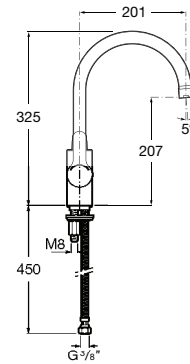

Mencia

Misturadora mocomando para lava-louça com cano giratório e ligações de alimentação flexíveis. Abertura em água fria.

A5A7409C00	191,00 €
Cromado	
A5A7409B00	233,00 €
Branco	
A5A7409CNO	233,00 €
Preto Mate	
A5A7409CM0	233,00 €
Titânio	

Acabamentos:

COLD START

7L

L20

Misturadora mocomando para lava-louça com cano rebatível giratório e ligações de alimentação flexíveis. Abertura em água fria.

A5A8209C00	225,00 €

Acabamentos:

COLD START

L20

Misturadora mocomando para lava-louça com cano giratório e ligações de alimentação flexíveis. Abertura em água fria.

A5A8409C00	122,00 €

Acabamentos:

COLD START

L20

Misturadora mocomando para lava-louça com cano giratório e ligações de alimentação flexíveis. Abertura em água fria.

A5A8909C00	111,00 €

Acabamentos:

COLD START