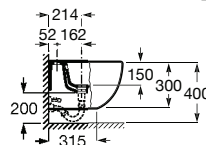

**A357246000** 208,00 €

Acabamentos:

00

COMPACTO

Sanita Meridian, placa de acionamento PL10 Dual, acessórios Hotels.