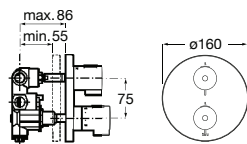

T-500

Misturadora termostática de encastrar para banho-duche com desviador-regulador. Conjunto completo.

A5A2K18C00 256,00 €
Cromado

A5A2K18NB0 358,00 €
Preto mate

Acabamentos: