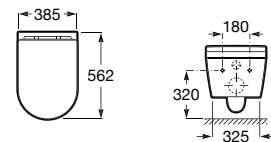

In-Wash® Inspira suspensa

Smart toilet suspensa. Inclui Roca Rimless®, assento e tampo com função de lavagem e secagem. Necessita de tomada de corrente. Para a instalação, recomendamos o sistema de instalação Duplo WC One Smart (A890078020).

A803060001 2.000,00 €

Acabamento

00