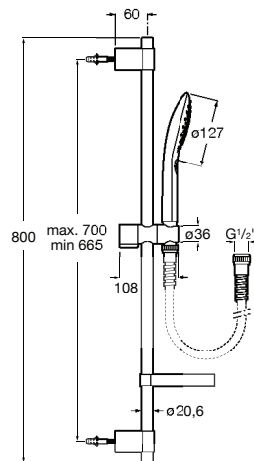

Plenum Go 120/3

Kit de duche. Inclui chuveiro de mão em cromado de 120 mm com 3 funções (rain, rainstorm e pulse), barra de 800 mm, suporte regulável para chuveiro de mão, saboneteira e flexível acetinado de PVC de 1,70 m.

A5B1P11C00 Cromado 125,00 €

A5B1P11CB0 Cromado/Branco 125,00 €

Acabamentos: