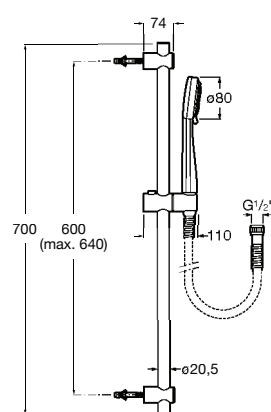

Stella 80/1

Kit de duche. Inclui chuveiro de mão de 80 mm com 1 função, barra de 700 mm, suporte regulável para chuveiro de mão e flexível de PVC de 1,70 m.

A5B9403C00 58,80 €

Acabamentos: