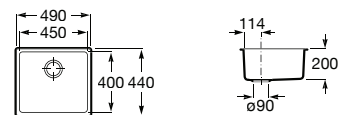

Lava-louças / Aço inox

TABELA ROCA PRVP AGOSTO 2023

Roma 70

Lava-louça de uma cuba em aço inox com válvula 3½".

A870P10700

363,00 €

AÇO INOX

Roma 50

Lava-louça de uma cuba em aço inox com válvula 3½".

A870P10500

311,00 €

AÇO INOX

Roma 45

Lava-louça de uma cuba em aço inox com válvula 3½".

A870P10450

277,00 €

AÇO INOX

Roma 40

Lava-louça de uma cuba em aço inox com válvula 3½".

A870P10400

252,00 €

AÇO INOX