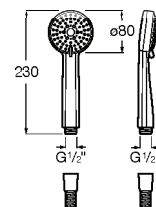

**A5B9B03C00** 20,80 €

Acabamentos:

**Stella 80/3**

Chuveiro de mão com 3 funções.

**A5B1103C00** 24,50 €

Acabamentos:

**Stella 80/1**

Chuveiro de mão com 1 função.