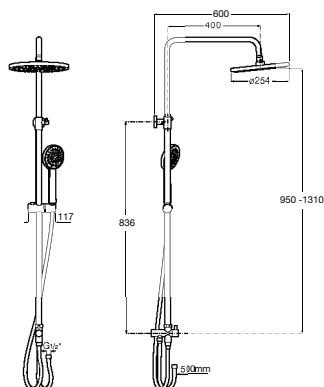

Victoria Connect

Coluna de duche de altura regulável com inversor, adaptável a qualquer torneira misturadora. Inclui chuveiro circular orientável de $\varnothing$ 245 mm, chuveiro de mão de $\varnothing$ 100 mm com 1 função, flexível metálico de 1,5 m e suporte articulado regulável em altura.

A5B9M61C00 360,00 €

Acabamentos: