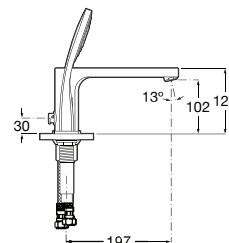

Torneira bicomando de bancada para banho-duche com cano central de 197 mm, inversor e chuveiro de mão com flexível de 1,75 m.

A5A0901C00 1.122,00 €
Cromado

Acabamentos: