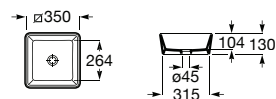

Optica

Lavatório sobre a bancada sem orifício para torneira. Não inclui torneira

A327B12000 350 mm 80,00 €
Branco

A327B12..0 350 mm 96,00 €
Cores Mate

Acabamentos:

N