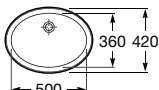

Berna

Lavatório de encastrar por baixo, com jogo de fixação. Não inclui torneira.

A327871001 560 mm 121,00 €

Acabamentos:

00

Outros lavatórios / Lavatórios de semiencastrar

Diverta

Lavatório em porcelana semiempotrado em encimera. Não inclui torneira.

A32711S000 500 mm 252,00 €

Acabamentos:

00