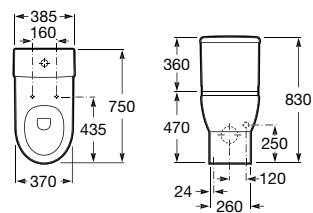

COMPATÍVEL

6/3L