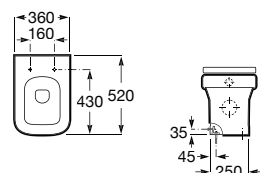

Sanita de tanque alto BTW para tanque de encastrar ou fluxómetro, de saída dual. Inclui jogo de fixação e ligação de união.

A347787000 208,00 €

Assento e tampo em Supralit® de queda amortecida.

A801782004 132,00 €

Assento e tampo em Supralit® com dobradiças de aço inox.

A801780004 71,60 €

Curva de esgoto para evauação vertical, distância à parede ajustável.

AV0007900R 14,80 €

Acabamentos:

00