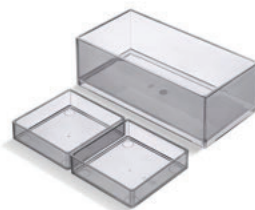

Caixas organizadoras

Caixa organizadora.

A816819409 90 x 90 mm 12,60 €

A816820409 100 x 208 mm 37,70 €