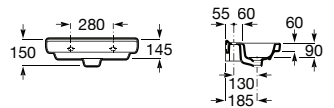

Lavatório mural para semicoluna, com jogo de fixação. Não inclui torneira.

A327786000 550 mm 103,00 €

Opcional:

Semicoluna.

A337471000 51,10 €

Acabamentos:

00

Lavatório compacto mural, para semicoluna com jogo de fixação. Não inclui torneira.

A327789000 450 mm 91,30 €

Opcional:

Semicoluna.

A337782000 77,50 €

Acabamentos:

00

COMPACTO

Sanita de tanque baixo Rimless® BTW de saída dual. Inclui jogo de fixação e curva de esgoto (210 mm).

A34278L000 198,00 €

Tanque de alimentação inferior com tampa e mecanismo de descarga dupla 4,5/3L.

A341786000 200,00 €

Assento e tampo em Supralit® de queda amortecida para sanita compacta.

A80178C004 132,00 €

Assento e tampo em Supralit® com dobradiças de aço inox para sanita compacta.

A80178B004 71,90 €

Acabamentos:

00

COMPACTO

ROCA RIMLESS®

4,5/3L