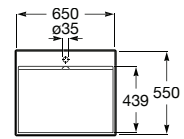

Dash

Lavatório em Stonex® mural. Com prateleira de 100 mm e orifício para torneira.

A2W8024000 650 mm 960,00 €

Acabamentos:

00

N

STONEX®

Dash

Lavatório em Stonex® mural. Com prateleira de 50 mm e orifício para torneira.

A2W8025000 650 mm 945,00 €

Acabamentos:

00

N

STONEX®

Diverta

Lavatório mural ou sobre a bancada, com jogo de fixação. Não inclui torneira.

A327110000 750 mm 309,00 €

A327111000 470 mm 233,00 €

Opcional:

Toalheiro.

A840597001 68,80 €

Acabamentos:

00

○ ● ○

Estudio Angular

Lavatório mural, com jogo de fixação. Não inclui torneira.

A325200001 440 mm 98,80 €

Acabamentos:

00

●

Ibis

Lava-mãos com orifício insinuados à direita e à esquerda. Não inclui torneira.

A320841001 440 mm 47,00 €

Acabamentos:

00

COMPACTO

○ ○