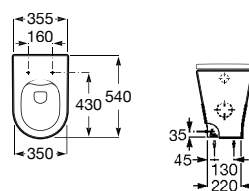

ROCA RIMLESS®

CONFORT

COMPATIVEL