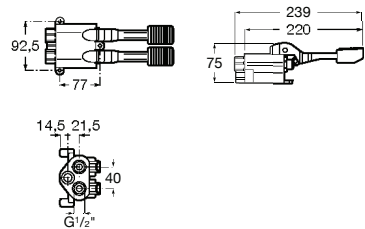

Instant Foot

Misturadora temporizada de pedal. Instalação de chão. Acionamento por pedal.

A505128600 216,00 €

Acabamentos:

C0