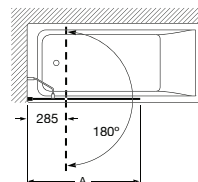

Tomando o vértice da divisória como referência, determinamos a posição direita ou esquerda