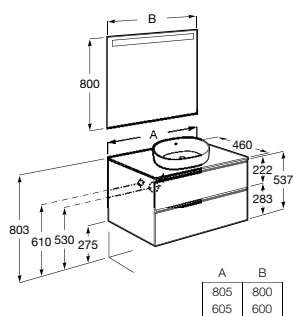

Móvel base de duas gavetas para lavatórios sobre a bancada e espelho Eidos. Bancada com tratamento contra a humidade. Não inclui lavatórios nem torneiras.

<b>A851972...</b>	1000 mm	902,00 €
Lavatório à direita		
<b>A851973...</b>	1000 mm	902,00 €
Lavatório centrado		
<b>A851971...</b>	1000 mm	902,00 €
Lavatório à esquerda		
<b>A851532...</b>	800 mm	603,00 €
<b>A851531...</b>	600 mm	560,00 €