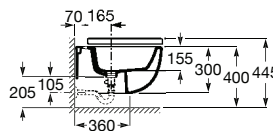

Bidé suspenso com fixações ocultas. Não inclui tampo e torneira. Para a instalação é necessário um sistema de instalação Roca compatível.

A357248000 219,00 €

Tampo em Supralit® para bidé de queda amortecida.

A8062A200B 128,00 €

Tampo em Supralit® para bidé com dobradiças em aço inox.

A8062A000B 72,70 €

Acabamentos:

00

Bidé suspenso compacto sem tampo. Não inclui torneira. Para a instalação é necessário um sistema de instalação Roca compatível.

A357246000 208,00 €

Acabamentos:

00