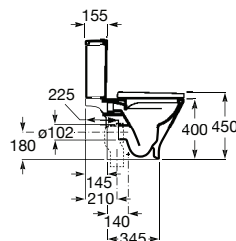

ROCA RIMLESS®

COMPATÍVEL

4,5/3L