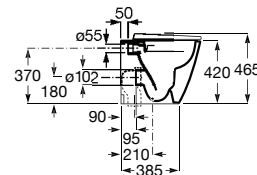

Bidé BTW. Altura de 420 mm (sem tampo).  
Inclui jogo de fixação. Não inclui tampo e torneira.

**A357687000** 158,00 €

Tampo em Supralit® para bidé de queda amortecida.

**A806E12001** 127,00 €

Tampo em Supralit® para bidé.