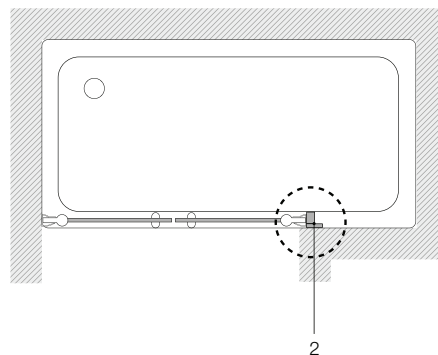

Perfis suplementares

Perfil suplementar vertical de duche.

AM34920002	15 x 2000		52,30 €
Para divisórias Brisa. Prata brilho.			
AM34920006			57,50 €
Para divisórias Brisa. Preto Mate.			
AM15119502	15 x 1950		53,20 €
Para divisórias Ura. Prata brilho.			
AM19619502	30 x 1950		50,50 €
Para divisória Victoria. Prata brilho.			

Perfil suplementar lateral. Para divisórias de banheira de todas as coleções Roca.

AM99003501	40 x 50 x 2100	Branco	193,00 €
AM99003502	40 x 50 x 2100	Prata Brilho	185,00 €
AM99003503	40 x 50 x 2100	Prata Mate	198,00 €

Perfil horizontal angular. Para divisórias de banheira de todas as coleções Roca.

AM99002801	2100	Branco	160,00 €
AM99002802	2100	Prata Brilho	161,00 €
AM99002803	2100	Prata Mate	163,00 €

Perfil suplementar horizontal e vertical de nivelção. Para divisórias de banheira de todas as coleções Roca.

AM99000701	10 x 40 x 2100	Branco	76,70 €
AM99000702	10 x 40 x 2100	Prata Brilho	79,50 €
AM99000703	10 x 40 x 2100	Prata Mate	67,70 €
AM99000901	20 x 40 x 2100	Branco	116,00 €
AM99000902	20 x 40 x 2100	Prata Brilho	89,00 €
AM99000903	20 x 40 x 2100	Prata Mate	128,00 €

Acabamentos dos perfis