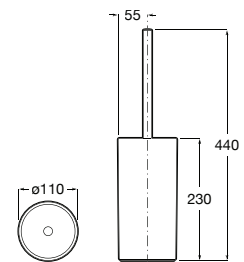

Piaçaba e porta-piaçaba de chão.

A3870ZF000 42,20 €

Acabamentos:

00