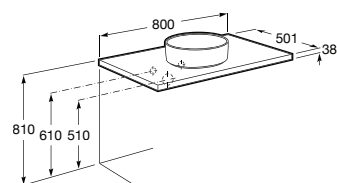

Bancada para lavatório de madeira hidrófoba.
Inclui suportes para instalação na parede.

A857319... 800 mm 225,00 €

Acabamentos:

806 402