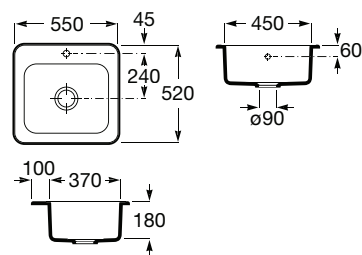

Dublin 55

Lava-louça de 1 cuba com 1 orifício praticado para misturadora, válvulas 3 1/2" e válvula de descarga.

A3640X2000 325,00 €

GRES