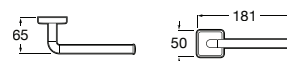

Acabamentos:

01

Porta-rolô sem tampa (possibilidade de instalação com parafusos ou adesivo).

A816663001* 34,80 €
Cromado