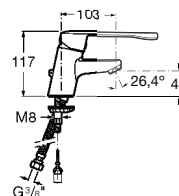

Victoria Pro

Misturadora para lavatório com manípulo adaptado, perlator e ligações de alimentação flexíveis. Cromado

A5A3123C00 89,80 €