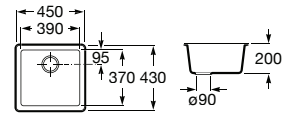

Riga 40

Lava-louça de uma cuba em Quarzex® com válvula 3½" e sifão.

A880140..0 398,00 €

Acabamentos:

02 94

QUARZEX®

Tábua

Tábua de vidro preto Riga.

A868200000 450 mm 74,50 €

Tábua de vidro preto Oslo.

A868190000 485 mm 81,90 €

Rollmat aço inox para Oslo, Riga e Bergen

Rollmat aço inox.

A862190000 54,20 €

Doseador de encastrar para Oslo, Riga e Bergen

Doseador de encastrar.

A861104000 95,80 €