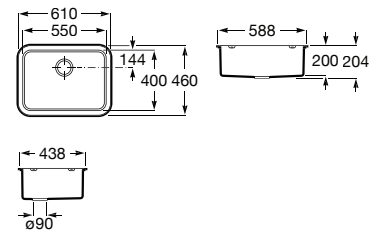

Berlin 55 Plus

Lava-louça de uma cuba em aço inox com válvula 3½" e válvula de descarga.

A870B10550 216,00 €

AÇO INOX

Berlin 40 Plus

Lava-louça de uma cuba em aço inox com válvula 3½" e válvula de descarga.

A870B10400 181,00 €

AÇO INOX

Berlin 70

Lava-louça de uma cuba em aço inox com válvula 3½" e válvula de descarga.

A871701B00 219,00 €

AÇO INOX

Berlin 55

Lava-louça de uma cuba em aço inox com válvula 3½" e válvula de descarga.

A871551B00 197,00 €

AÇO INOX