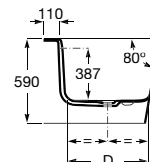

Raina

Banheira em Stonex® apta para duas pessoas de instalação no canto esquerdo.

A248663000	1800 x 800 mm	2.595,00 €
A248666000	1700 x 750 mm	2.261,00 €
Branco		
A2486630PO	1800 x 800 mm	3.633,00 €
A2486660PO	1700 x 750 mm	3.165,00 €
Pérola		
A2486630XO	1800 x 800 mm	3.633,00 €
A2486660XO	1700 x 750 mm	3.165,00 €
Onix		
A2486630BO	1800 x 800 mm	3.633,00 €
A2486660BO	1700 x 750 mm	3.165,00 €
Bege		
A2486630CO	1800 x 800 mm	3.633,00 €
A2486660CO	1700 x 750 mm	3.165,00 €
Café		
A2486630KO	1800 x 800 mm	3.633,00 €
A2486660KO	1700 x 750 mm	3.165,00 €
Preto		

Acabamentos:

N

STONEX®

A	B	C	D
1800	800	1470	565
1700	750	1370	515

Raina

Banheira em Stonex® apta para duas pessoas de instalação no canto direito.

A248664000	1800 x 800 mm	2.488,00 €
A248667000	1700 x 750 mm	2.359,00 €
Branco		
A2486640PO	1800 x 800 mm	3.483,00 €
A2486670PO	1700 x 750 mm	3.303,00 €
Pérola		
A2486640XO	1800 x 800 mm	3.483,00 €
A2486670XO	1700 x 750 mm	3.303,00 €
Onix		
A2486640BO	1800 x 800 mm	3.483,00 €
A2486670BO	1700 x 750 mm	3.303,00 €
Bege		
A2486640CO	1800 x 800 mm	3.483,00 €
A2486670CO	1700 x 750 mm	3.303,00 €
Café		
A2486640KO	1800 x 800 mm	3.483,00 €
A2486670KO	1700 x 750 mm	3.303,00 €
Preto		

Acabamentos:

N

STONEX®

A	B	C	D
1800	800	1470	565
1700	750	1370	515