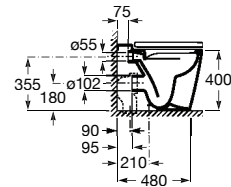

Assento e tampo em Supralit® de queda amortecida.

**A80153200B** 198,00 €  
Branco brilho

**A801532..B** 198,00 €  
Acabamentos mate

Acabamentos:

Bidé Square BTW. Inclui jogo de fixação. Não inclui tampo e torneira.