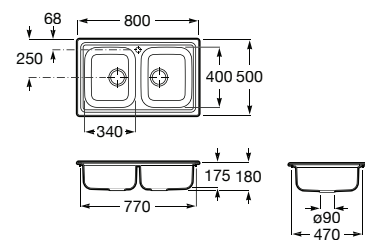

**A87S101C01** 241,00 €

AÇO INOX

**Glasgow 80 2C**

Lava-louça de duas cubas em aço inox, com orifício para torneira e válvula de 3/2".

**A872801C01** 209,00 €

AÇO INOX