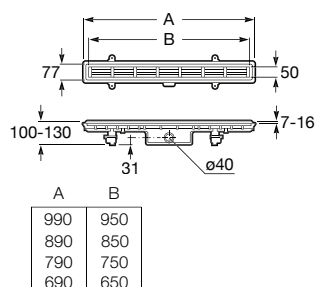

In-Drain

Elementos de instalação em obra para zonas de duche. Conjunto de esgoto e manta Geotêxtil.

A276091000	950 x 50 mm	361,00 €
A276153000	850 x 50 mm	338,00 €
A276090000	750 x 50 mm	322,00 €
A276089000	650 x 50 mm	300,00 €