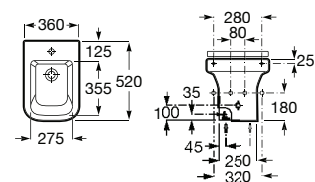

Bidé compacto BTW. Não inclui tampo e torneira.

A357787000 172,00 €

Tampo para bidé compacto de queda amortecida.

A80678C004 132,00 €

Tampo para bidé compacto.

A80678B004 70,30 €

Acabamentos:

00