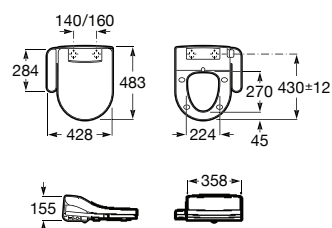

Advance Round

Assento com funções de lavagem e secagem. Necessita de ligação de água e de uma tomada elétrica convencional.

**A804001001** 818,00 €

Acabamento

00

Advance Square

Assento com funções de lavagem e secagem. Necessita de ligação de água e de uma tomada elétrica convencional.