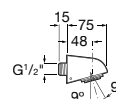

Fit

Chuveiro circular antivandalismo.

A5B6661C00 74,80 €

Acabamentos: