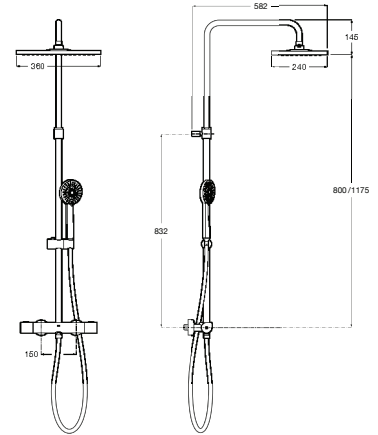

Even-T Square

Coluna termostática para duche com altura regulável de 800 a 1175 mm e barra de duche orientável. Inclui chuveiro circular de 360 x 240 mm, chuveiro de mão de ø 100 mm com 3 funções, flexível de PVC acetinado de 1,75 m e suporte articulado regulável em altura.

A5A202EC00 773,00 €

Acabamentos: