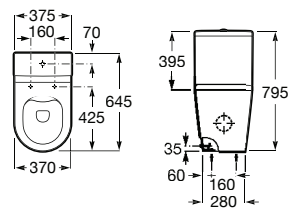

Tanque com tampa e mecanismo de descarga dupla 4,5/3L.

A341520000 273,00 €
Branco brilho

A341520..0 339,00 €
Acabamentos mate

Assento e tampo em Supralit® de queda amortecida.

A80152200B 161,00 €
Branco brilho

A801522..B 161,00 €
Acabamentos mate

Acabamentos: