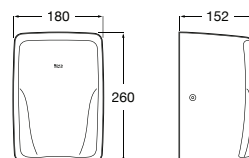

Public

Dispensador de sabão com botão de pressão.

A817404001 850ML 38,00 €
Acabamento aço brilhante

A817404002 850ML 38,30 €
Acabamento aço acetinado

A817405001 1,25L 49,30 €
Acabamento aço brilhante

A817405002 1,25L 49,80 €
Acabamento aço acetinado

AO
INOX

Public

Secador de mãos com sensor.

A818021001 363,00 €
Acabamento aço brilhante

AO
INOX

Public

Dispensador de papel toalha com sensor.
Alimentação com 4 pilhas 1,5 V LR20 (D). Aço inox AISI 304.

A818017001 433,00 €
Acabamento aço brilhante

AO
INOX

Public

Porta-rolô industrial para papel higiênico.

A817406001 Ø 260 mm 53,00 €
Acabamento aço brilhante

A817406002 Ø 260 mm 47,80 €
Acabamento aço acetinado

A817407001 Ø 310 mm 70,70 €
Acabamento aço brilhante

A817407002 Ø 310 mm 79,20 €
Acabamento aço acetinado

AO
INOX