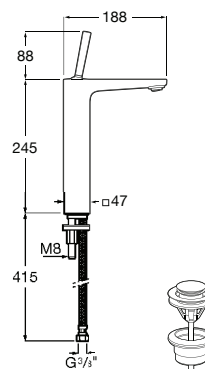

Misturadora monocomando para lavatório com manípulo joystick, válvula de descarga automática e ligações de alimentação flexíveis.

A5A306DC00 295,00 €
Cromado

Acabamentos:

5L

Misturadora monocomando para lavatório com manípulo joystick, corpo liso e ligações de alimentação flexíveis. Inclui válvula click-clack.

A5A326DC00 284,00 €
Cromado

Acabamentos:

5L

Misturadora monocomando para lavatório de cano alto, maneta joystick, corpo liso e ligações de alimentação flexíveis. Inclui válvula click-clack.

A5A376DC00 409,00 €
Cromado

Acabamentos:

5L

Misturadora monocomando de parede para lavatório.

A5A356DC00 272,00 €
Cromado

A completar com:

Kit universal para misturadoras monocomando de parede.

A525220603 83,80 €

Acabamentos:

5L