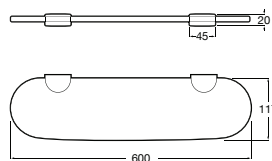

Prateleira.

A816372001* 600 mm 77,50 €
Cromado e vidro

Acabamentos:

01