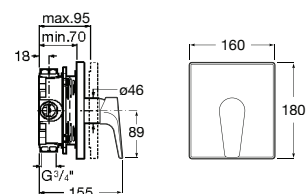

Misturadora monocomando de encastrar para banho-duche.

A5A2B90C00 134,00 €
Cromado

A completar com:

RocaBox universal.

A525869403 134,00 €

Acabamentos:

C0