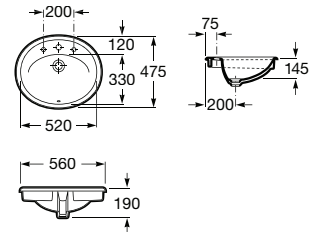

Outros lavatórios / Lavatórios de encastrar

TABELA ROCA PRVP AGOSTO 2023

Java

Lavatório de encastrar. Não inclui torneira.

A327863000 560 mm 110,00 €

Acabamentos:

00