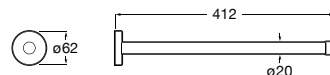

ACO
INOX
MATE