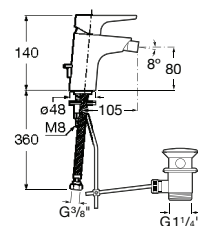

Misturadora / Atlas

TABELA ROCA PRVP AGOSTO 2023

Misturadora monocomando para lavatório de cano alto, corpo liso e ligações de alimentação flexíveis. Não inclui válvula. Abertura em água fria.

A5A3790C00 253,00 €
Cromado

Acabamentos:

C0

5L

COLD
START

Misturadora monocomando de parede para lavatório. Não inclui válvula nem ligações de alimentação flexíveis.

A5A3590C00 202,00 €
Cromado

A completar com:

Kit universal para misturadoras monocomando de parede.

A525220603 83,80 €

Acabamentos:

C0

5L

Misturadora monocomando para bidé com válvula de descarga automática e ligações de alimentação flexíveis.

A5A6090C00 144,00 €
Cromado

Acabamentos:

C0

5L

Misturadora monocomando para bidé com fixador de corrente e ligações de alimentação flexíveis.

A5A6190C00 127,00 €
Cromado

Acabamentos:

C0

5L