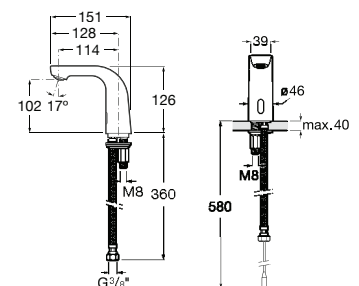

L20-E

Torneira eletrônica de pré-mistura para lavatório (uma água) e ligação de alimentação flexível com limitador de caudal a 5,7 litros/minuto. Alimentação por ligação à rede (230V). Inclui fonte de alimentação.

A5A5509C00 328,00 €

Torneira eletrônica de pré-mistura para lavatório (uma água) e ligação de alimentação flexível com limitador de caudal a 5,7 litros/minuto. Alimentação por 4 pilhas alcalinas 1,5 V LR6 (AA). Não inclui pilhas.

A5A5309C00 288,00 €

Acabamentos:

5,7L

PRÉ-MISTURA