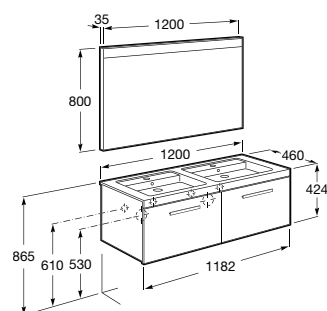

Unik - Inclui móvel de duas gaveta e lavatório duplo. Sifão economizador de espaço incluído. Não inclui torneira.

A855950... 1200 mm 1.228,00 €

Pack - Inclui móvel de duas gaveta, lavatório duplo e espelho Prisma Basic com luz LED. Sifão economizador de espaço incluído. Não inclui torneira.

A855934... 1200 mm 1.645,00 €

Opcional:

Conjunto de dois pés.

A816764339 60,00 €

Acabamentos: