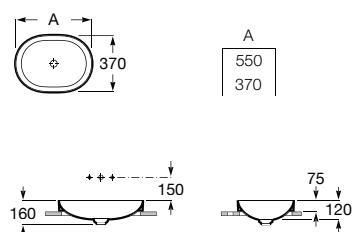

Lavatório Round em Fineceramic® de encastrar com jogo de fixação. Não inclui torneira. Inclui válvula de descarga universal e tampa cerâmica de 72 ø mm.

A327527000	550 mm	308,00 €
Branco brilho		
A327527..0	550 mm	384,00 €
Acabamentos mate		
A32752R000	370 mm	278,00 €
Branco brilho		
A32752R..0	370 mm	348,00 €
Acabamentos mate		

Acabamentos: