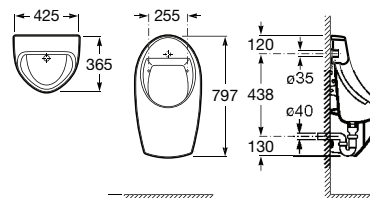

Euret

Urinol com alimentação posterior. Inclui torneira, sifão, kit de fixação, válvula de descarga, ligações de alimentação flexíveis e flexível de alimentação.

A35945F000 252,00 €

Urinol com alimentação superior. Inclui torneira, sifão, kit de fixação, válvula de descarga, ligações de alimentação flexíveis e flexível de alimentação.

A35945H000 252,00 €

Acabamentos:

00