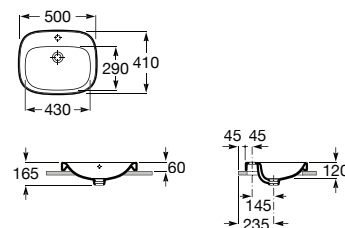

Lavatório mural ou para coluna ou semicoluna. Não inclui torneira.

A325993000	650 mm	77,80 €
A325994000	600 mm	68,80 €
A325995000	550 mm	64,80 €
A325996000	500 mm	61,30 €
A325997000*	450 mm	56,70 €
A325998000*	400 mm	53,10 €
A325999000*	350 mm	38,10 €

Opcional:

Coluna.

A335990000	53,00 €

Semicoluna.

A337991000	50,00 €

Acabamentos:

00

A	B	C	D	E	F	G	H
650	560	480	355	280	170	230	150
600	515	480	355	280	170	230	150
550	440	440	300	280	170	230	150
500	430	420	280	280	170	230	150
450	370	235	250	250	170	230	150
400	340	320	200	200	140	170	90
350	295	300	180	200	140	170	90

Lavatório de encastrar. Não inclui torneira.

A32799M000	500 mm	84,20 €

Acabamentos:

00

Sanita Square de tanque baixo BTW de saída dual.

A34299B00U	103,00 €

Tanque de alimentação lateral com tampa e mecanismo de descarga dupla 4,5/3L.

A341992000	154,00 €

Tanque de alimentação inferior com tampa e mecanismo de descarga dupla 4,5/3L.

A341993000	154,00 €

Assento e tampo em Supralit® de queda amortecida.

A8019D200B	99,70 €

Assento e tampo em Supralit® com dobradiças de aço inox.

A8019D000B	53,00 €

Acabamentos:

00

4,5/3L