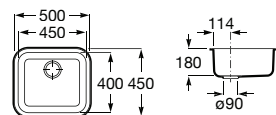

Berlin 40

Lava-louça de uma cuba em aço inox com válvula 3½" e válvula de descarga.

A871401B00 170,00 €

AÇO INOX

Porto 50

Lava-louça de uma cuba em aço inox com válvula 3½" e válvula de descarga.

A870R10500 164,00 €

AÇO INOX

Porto 45

Lava-louça de uma cuba em aço inox com válvula 3½" e válvula de descarga.

A870R10450 148,00 €

AÇO INOX

Porto 40

Lava-louça de uma cuba em aço inox com válvula 3½" e válvula de descarga.

A870R10400 134,00 €

AÇO INOX