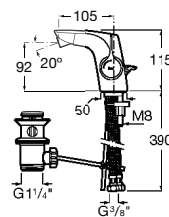

5L

COLD
START