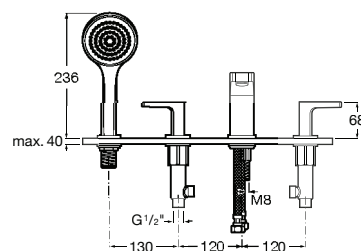

Torneira bicomando de bancada para banho-duche com cano central de 197 mm, inversor e chuveiro de mão com flexível de 1,75 m.

A5A0901C00 1.122,00 €
Cromado

Acabamentos: