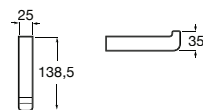

Porta-rolô de reserva.

A817035001 51,20 €
Cromado

A817035..0 79,20 €
Acabamentos Everlux