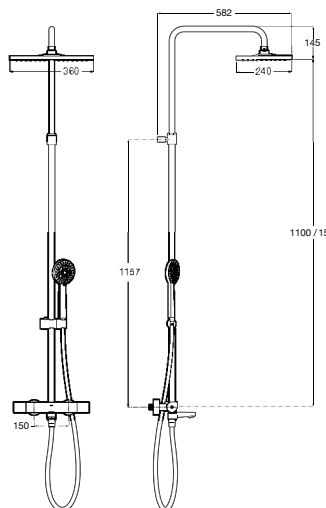

Even-T Square Banho-duche

Coluna termostática para banho-duche com altura regulável de 1100 a 1500 mm e barra de duche orientável. Com cano para banheira retrátil. Inclui chuveiro circular de 360 x 240 mm, chuveiro de mão de ø 100 mm com 3 funções, flexível de PVC acetinado de 1,75 m e suporte articulado regulável em altura.

A5A2H2EC00 850,00 €

Acabamentos: