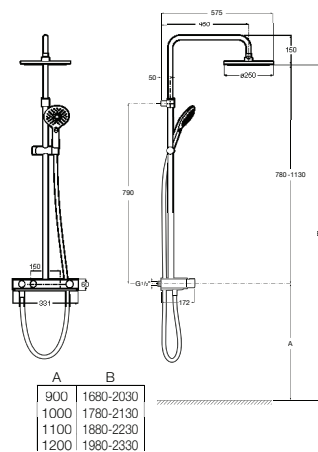

Index-T Switch 2v

Coluna termostática para duche com prateleira. Altura regulável de 780 a 1130 mm e barra de duche orientável. Chuveiro circular ø 250 mm, flexível acetinado PVC 1,50 m e chuveiro de mão Plenum Go 120/3F.

A5A9I09C00 821,00 €

Acabamentos:

N