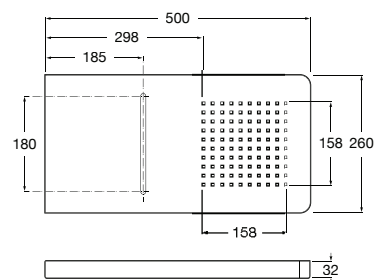

Braço de parede

Braço quadrado de parede para chuveiro circular.

A5B0950C00 400 mm 84,20 €

Acabamentos:

Puzzle

Chuveiro circular de parede de aço inox com cascata.

A5A9978C00 753,00 €

Acabamentos: