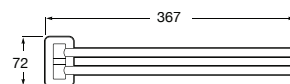

Acabamentos:

Toalheiro duplo giratório.

<b>A817727C00</b>		50,30 €
Cromado		
<b>A817727NB0</b>		65,30 €
Preto Mate		

Acabamentos:

Toalheiro de anilha (possibilidade de instalação com parafusos ou adesivo).