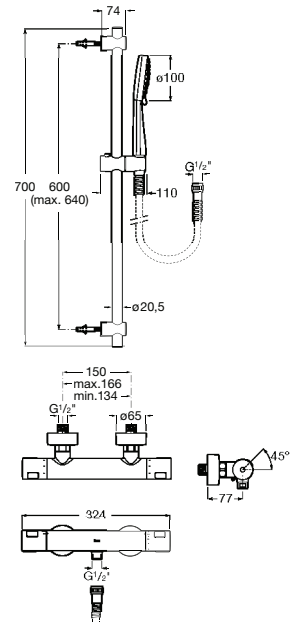

T-500

Misturadora termostática de encastrar para duche. Conjunto completo.

A5A2M18C00 228,00 €

Acabamentos:

T-500

Pack composto por misturadora termostática exterior para duche e kit de duche com chuveiro de mão Stella de 100 mm com 3 funções, barra de 700 mm, suporte regulável para chuveiro de mão e flexível acetinado de 1,70 m.

A5D2F18C00 264,00 €

Acabamentos: