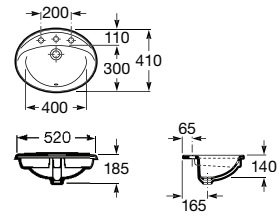

Rodeo

Lavatório de encastrar. Não inclui torneira.

A327866000 520 mm 83,40 €

Acabamentos:

00