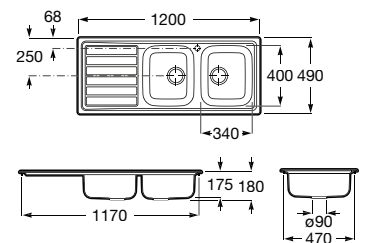

Glasgow 80 ED

Lava-louça de uma cuba em aço inox, com escorredor à direita, orifício para torneira e válvula 3/2".

A873801C01 195,00 €

AÇO INOX

Glasgow 80 EI

Lava-louça de uma cuba em aço inox, com escorredor à esquerda, orifício para torneira e válvula 3/2".

A874801C01 195,00 €

AÇO INOX

Victoria 120 ED

Lava-louça de duas cubas em aço inox, com escorredor à direita, orifício para torneira e válvulas.

A873121A01 284,00 €

AÇO INOX

Victoria 120 EI

Lava-louça de duas cubas em aço inox, com escorredor à esquerda, orifício para torneira e válvulas.

A874121A01 284,00 €

AÇO INOX

Victoria 90 2C

Lava-louça de duas cubas em aço inox, com orifício para torneira e válvulas.

A872901A01 236,00 €

AÇO INOX