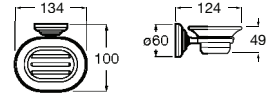

Acabamentos:

00

Doseador de parede.

**A817006001** 76,00 €  
Cromado

Acabamentos:

00

Copo e porta-copo de parede.

**A817007001** 61,20 €  
Cromado