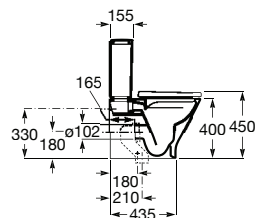

Assento e tampo em Supralit® com dobradiças de aço inox para sanita compacta.

**A801D20001** 59,20 €

Acabamentos:

00

COMPACTO

ROCA RIMLESS®

4,5/3L

Pack: The Gap Round D-Trit, sanita de tanque baixo BTW Rimless® com triturador integrado (oculto), tanque com mecanismo de descarga dupla 4,5/3L, assento e tampo de Supralit® de queda amortecida.