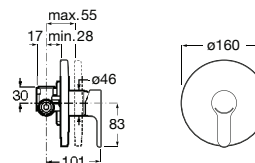

Acabamentos:

C0 NB

Misturadora monocomando de encastrar para banho-duche. Conjunto completo.

**A5A2A09C00** 137,00 €  
Cromado

**A5A2A09NB0** 192,00 €  
Preto mate

Acabamentos:

C0 NB