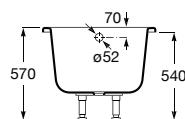

A	B	C	D	E	F
1700	750	1510	1230	606	464	
1700	700	1410	1130	556	414	
1600	750	1510	1230	606	464	
1600	700	1410	1130	556	414	
1500	700	1310	1100	556	414	
1400	700	1210	1000	556	414