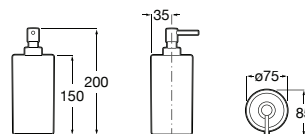

Copo para escova de dentes de parede.

A3870ZL000 28,00 €

Acabamentos:

00