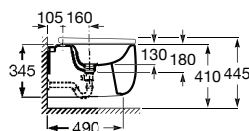

Bidê suspenso sem furos para tampo. Inclui jogo de fixação. Não inclui torneira. Para a instalação é necessário um sistema de instalação Roca compatível.

A3570B5000 689,00 €
Branco brilho

A3570B5.0 830,00 €
Acabamentos mate

Acabamentos: