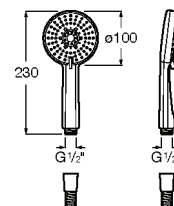

**Stella 100/3**

Chuveiro de mão com 3 funções.

**A5B1B03C00** 27,70 €  
Cromado

**A5B1B03NB0** 65,30 €  
Preto mate

**A5B1B03B00** 65,30 €  
Branco mate

Acabamentos:

**Stella 100/1**

Chuveiro de mão com 1 função.