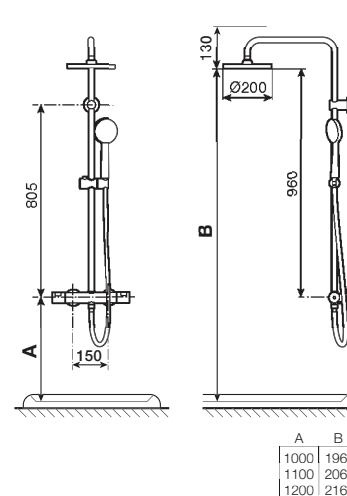

**A5A9F18C00** 533,00 €  
Cromado

**A5A9F18NB0** 746,00 €  
Preto mate

Acabamentos:

**Even-M Round**

Coluna de duche monocomando, com prateleira, com altura regulável de 875 a 1275 mm e barra de duche orientável. Inclui chuveiro circular de  $\varnothing$  250 mm, chuveiro de mão de  $\varnothing$  100 mm com 3 funções, flexível de PVC acetinado de 1,75 m e suporte articulado regulável em altura.