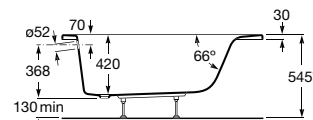

Easy

Banheira acrílica retangular com hidromassagem Tonic. Pés incluídos. Não inclui válvula.

A248155001	1700 x 750 mm	1.300,00 €
A248171001	1600 x 750 mm	1.284,00 €
A248156001	1700 x 700 mm	1.284,00 €
A248157001	1600 x 700 mm	1.273,00 €
A248172001	1500 x 700 mm	1.256,00 €
A248173001	1400 x 700 mm	1.238,00 €

Banheira acrílica retangular com hidromassagem Basic.

A248519001	1700 x 750 mm	1.258,00 €
A248521001	1600 x 750 mm	1.144,00 €
A248520001	1700 x 700 mm	1.156,00 €
A248522001	1600 x 700 mm	1.130,00 €
A248524001	1400 x 700 mm	1.095,00 €

Banheira acrílica retangular.

A248149000	1700 x 750 mm	281,00 €
A248178000	1600 x 750 mm	267,00 €
A248150000	1700 x 700 mm	264,00 €
A248151000	1600 x 700 mm	252,00 €
A248179000	1500 x 700 mm	238,00 €
A248180000	1400 x 700 mm	222,00 €

Acabamentos:

00

ACRÍLICO

*Altura da montagem com painel.

	A	B	C	D	E	F
1700	750	1418	618	1110	540	
1700	700	1418	568	1110	490	
1600	750	1318	618	1010	540	
1600	700	1318	568	1010	490	
1500	700	1218	568	910	470	
1400	700	1118	568	810	470	
	G	H	I	J	K	Litr.**
650	309	420	341	55°	215	
490	284	420	341	55°	197	
650	309	420	341	55°	196	
490	284	420	341	55°	181	
470	284	400	341	62°	161	
470	284	400	341	62°	147	

**Litros até à válvula de segurança.

Easy Angular

Banheira acrílica angular com hidromassagem Tonic.

A248188001	1350 x 1350 mm	1.519,00 €

Banheira acrílica angular.

A248189000	1350 x 1350 mm	470,00 €

Painel para Easy angular.

A259861000	1350 mm	586,00 €

Acabamentos:

00

ACRÍLICO

*Painel só para banheiras com hidromassagem.