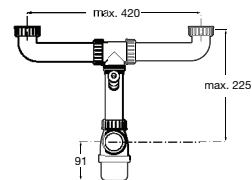

**A506405507**

15,50 €

**Sifão**

Sifão poupa espaço para lava-louças de uma  
cuba. Compatível apenas com os lava-louças  
em aço inox da Roca. Ligação para máquina  
de lava-louça disponível.

**A506405607**