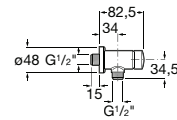

Acabamentos:

**Avant**

Torneira temporizada de passagem reta de encastrar para urinol com espelho redondo.

**A5A9079C00** 173,00 €

Acabamentos:

Torneiras touchless e temporizadas / Torneiras de pedal

**Instant Foot**