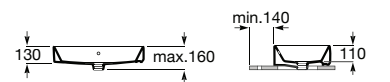

Lavatório sobre a bancada. Não inclui torneira.

A3270Y2000 600 mm 177,00 €

Acabamentos:

00