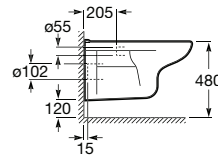

Access

Sanita suspensa com saída horizontal. Inclui jogo de fixação. Para a instalação de sanitas suspensas é necessário um sistema de instalação Roca compatível.

A346237000 223,00 €

Assento com aro aberto e tampo com dobradiças de aço inox.

A801230004 62,30 €

Aro aberto com dobradiças de aço inox.

A80123D004 50,00 €

Acabamentos:

00