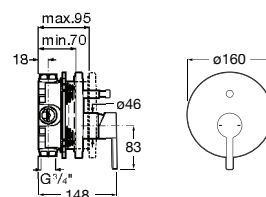

Misturadora de encastrar para banho-duche com inversor automático.

A5A0B96C00 178,00 €
Cromado

A5A0B96..0 269,00 €
Acabamentos Everlux

A completar com:

RocaBox universal.

A525869403 134,00 €

Acabamentos: