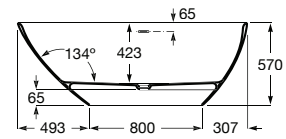

Banheira em Stonex® Kauai, misturadora coluna para banho-duche Pals.