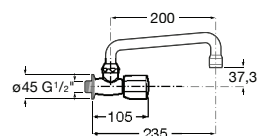

Brava

Torneira de parede para lava-roupa com cano giratório.

A5A858EC00 67,20 €

Acabamentos:

C0