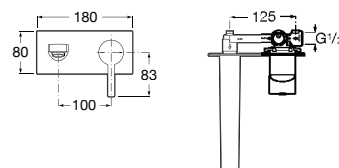

Misturadora monocomando de parede para lavatório.

A5A3596C00 245,00 €
Cromado

A5A3596..0 369,00 €
Acabamentos Everlux

A completar com:

Kit universal para misturadoras monocomando de parede.

A525220603 83,80 €
Cromado

A5252206.. 125,00 €
Acabamentos Everlux

Acabamentos: