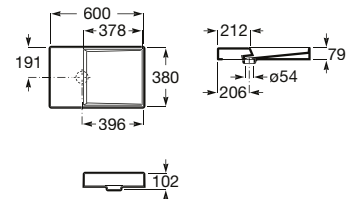

FINE CERAMIC®