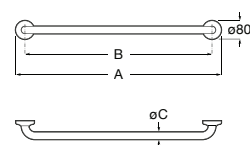

AO
INOX
BRANCO

A	B
980	900
780	700
680	600
480	400
380	300

Access Comfort

Pegas rebatíveis com porta-rolô. Aço inox.

A816934001	800 mm	210,00 €
Acabamento polido		
A816934002	800 mm	200,00 €
Acabamento acetinado		
A816916009	800 mm	128,00 €
Acabamento branco		
A816935001	600 mm	198,00 €
Acabamento polido		
A816935002	600 mm	195,00 €
Acabamento acetinado		
A816935009	600 mm	109,00 €
Acabamento branco