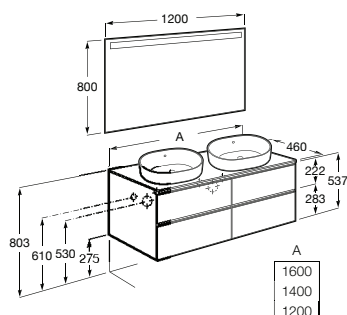

Móvel base de 4 gavetas para lavatórios sobre a bancada. Bancada com tratamento contra a humidade. Não inclui lavatórios nem torneiras.

A851962...	Ⓜ 1600 mm	1.070,00 €
A851961...	Ⓜ 1400 mm	922,00 €
A851506...	1200 mm	768,00 €

Móvel base de 4 gavetas para lavatórios sobre a bancada e espelho Eidos. Bancada com tratamento contra a humidade. Não inclui lavatórios nem torneiras.

A851537...	1200 mm	1.072,00 €

Opcional:

Conjunto de dois pés.

Acabamentos:

806	509	547	548	434	517	402