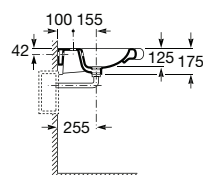

Meridian

Lavatório em porcelana mural com jogo de fixação. Não inclui torneira.

A32724H000 700 mm 197,00 €

Conjunto de descarga com sifão incorporado e avisador de nível.

A506403207 100,00 €

Acabamentos:

00