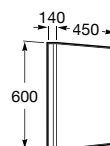

Mini

Armário-espelho.

A856692...* 450 mm 168,00 €

Acabamentos: