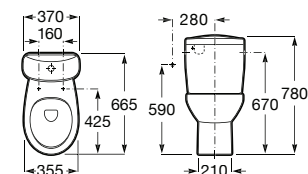

Opcional:

Coluna.

A331300001 Branco	40,80 €

Semicoluna.

A336312005 Branco	38,10 €

Acabamentos:

00

Sanita de tanque baixo com saída vertical. Inclui jogo de fixação. (A)

A342394000 Branco	69,50 €

Sanita de tanque baixo com saída horizontal. Inclui jogo de fixação. (B)

A342395000 Branco	69,50 €

Tanque de alimentação lateral com tampa e mecanismo de descarga dupla 6/3L.

A34139H000 Branco	112,00 €

Tanque de alimentação inferior com tampa e mecanismo de descarga dupla 6/3L.

A34139X000 Branco	112,00 €

Assento e tampo em Supralit® de queda amortecida.

A801B6200B Branco	92,50 €

Assento e tampo em Supralit® com dobradiças de aço inox.

A801B6000B Branco	43,60 €

Assento e tampo em Supralit® com dobradiças acetálicas.

A801B6600B Branco	36,30 €

Acabamentos:

00