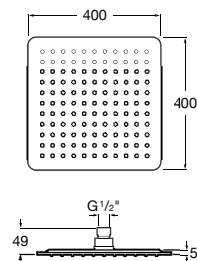

Raindream

ø 380 mm

Chuveiro circular de teto de encastrar de aço inox cromado. Função Rain.

A5B3150C00 578,00 €

Acabamentos:

C0

AO
INOX

Raindream

350 x 350 mm

Chuveiro circular de teto de encastrar de aço inox cromado. Função Rain.

A5B3250C00 616,00 €

Acabamentos:

C0

AO
INOX

Raindream

400 x 400 mm

Chuveiro circular de parede ou teto orientável de aço inox cromado. Função Rain. Não inclui braço de suporte à parede / teto.

A5B2850C00 528,00 €

Acabamentos:

C0

AO
INOX

Raindream

ø 400 mm

Chuveiro circular de parede ou teto orientável de aço inox cromado. Função Rain. Não inclui braço de suporte à parede / teto.

A5B2650C00 503,00 €

Acabamentos:

C0

AO
INOX