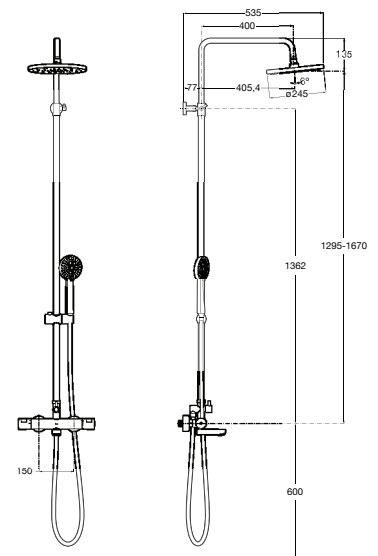

Victoria-T Banho-duche Plus

Coluna termostática para banho-duche com altura regulável de 1295 a 1670 mm e barra de duche orientável. Com cano para banheira retrátil. Inclui chuveiro circular de ø 245 mm, chuveiro de mão de ø 100 mm com 3 funções, flexível metálico de 1,7 m e suporte articulado regulável em altura.

A5A2J18C00 642,00 €

Acabamentos: