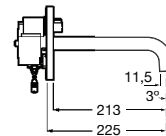

**A5A4602C00** 889,00 €

Subconjunto interior com chave de corte. Conexão à rede (230V).

**A525874603** 191,00 €

Acabamentos:

5,7L

UMA  
ÁGUA

**Loft-E**

Torneira eletrônica para lavatório (uma água) com sensor integrado no cano. Alimentação por ligação à rede (230V). Inclui fonte de alimentação.