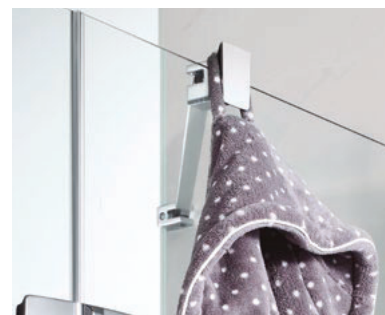

Cabide integrado

A integração de um prático cabide na divisória permite ter a toalha ou o roupão sempre à mão.