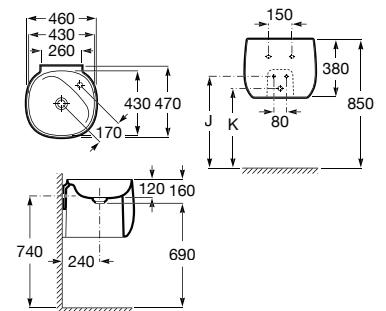

FINE CERAMIC®