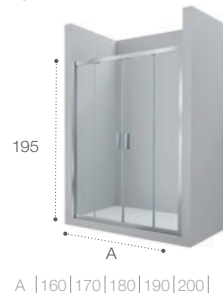

L4-E Ura
p.143