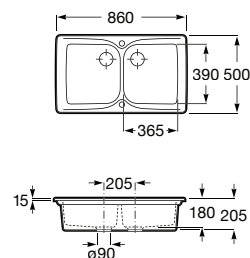

Dublin 55

Lava-louça de 1 cuba com 1 orifício praticado para misturadora, válvulas 3 1/2" e válvula de descarga.

A3640X2000 325,00 €

GRES

Beverly 85 2C

Lava-louça de duas cubas em gres com um orifício praticado e outro insinuado para torneira, válvulas 3 1/2" e válvula de descarga.

A366057000 311,00 €

GRES

Beverly 85-E

Lava-louça reversível de uma cuba em gres com escurridor, dois orifícios insinuados para torneira, válvula 3 1/2" e válvula de descarga.

A366067000 292,00 €

GRES

Beverly 50

Lava-louça de uma cuba em gres com dois orifícios insinuados para torneira, válvula 3 1/2" e válvula de descarga.

A366087000 234,00 €

GRES