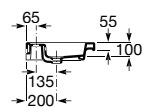

Lavatório mural. Não inclui torneira.

A327541000 1100 mm 373,00 €
Lavatório à direita

A327542000 1100 mm 373,00 €
Lavatório à esquerda

A327543000 900 mm 342,00 €
Lavatório à direita

A327544000 900 mm 342,00 €
Lavatório à esquerda

Opcional:

Toalheiro para lavatório.

A816758001 425 mm 106,00 €
Toalheiro à direita

A816759001 425 mm 106,00 €
Toalheiro à esquerda

Acabamentos:

00