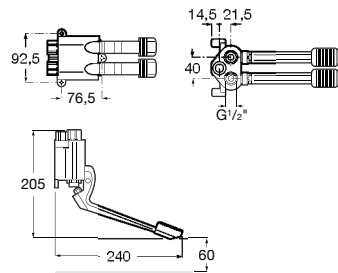

Instant Foot

Misturadora progressiva de pedal. Instalação de parede. Acionamento por pedal.

A505128700 256,00 €

Acabamentos:

C0