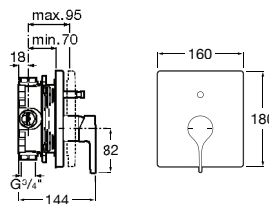

Misturadora monocomando de encastrar para banho-duche.

A5A0B3AC00 225,00 €
Cromado

A5A0B3A..0 338,00 €
Acabamentos Everlux

A completar com:

RocaBox universal.

A525869403 134,00 €

Acabamentos:

C0 CN RG NM