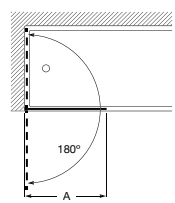

Line BF

Referência conforme tabela abaixo.

Divisória frontal para banheira: 1 elemento fixo e tirante na parede oposta. Altura 1500 mm. Tratamento MaxiClean de série.

Vidro	Referências	Medidas (A)	Vidro transparente		Acabamento mate, fumato ou vidro com serigrafia	
			Prata brilho	Preto mate escovado	Prata brilho	Preto mate escovado
6 mm	AM30G.....	De 600 a 800	265,00 €	292,00 €	355,00 €	382,00 €
		De 801 a 1000	288,00 €	318,00 €	388,00 €	418,00 €
		De 1001 a 1200	318,00 €	350,00 €	428,00 €	460,00 €
8 mm	AM30H.....	De 600 a 800	302,00 €	332,00 €	392,00 €	422,00 €
		De 801 a 1000	330,00 €	362,00 €	430,00 €	462,00 €
		De 1001 a 1200	362,00 €	398,00 €	472,00 €	508,00 €
		De 1201 a 1400*	398,00 €	438,00 €	523,00 €	563,00 €

Compensação: 7 mm.

Opcional: Tirante ao teto de 1000 mm AM99003702 prata brilho 80 € e AM99003706 preto mate 89 €. Toalheiro de 400 ou 700 mm em prata brilho 126 € ou preto mate escovado 139 €. O toalheiro só pode ser adquirido no momento da configuração da divisória, não pode ser adicionado posteriormente.

Acabamentos:

N

MaxiClean

±6 mm

±8 mm

DIVISÓRIAS

Line B1H

AM30K.....

Divisória frontal para banheira: 1 porta com abertura de 180°. Altura 1500 mm. Tratamento MaxiClean de série.

Vidro	Medidas (A)	Vidro transparente		Acabamento mate, fumato ou vidro com serigrafia	
		Prata brilho	Preto mate escovado	Prata brilho	Preto mate escovado
6 mm	De 600 a 800	363,00 €	398,00 €	453,00 €	488,00 €
	De 801 a 1000	395,00 €	435,00 €	495,00 €	535,00 €

Compensação: 7 mm.

Acabamentos:

N

MaxiClean

±6 mm