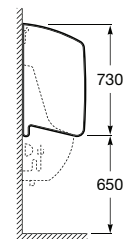

Wing

Separador urinol. Inclui jogo de fixação.

A387090000 173,00 €

Acabamentos:

00

Espaços públicos / Peças Originais

Peças Originais

Jogo de fixação urinol Site.

A822057300 5,28 €

Jogo de fixação urinol Mural.

AV0017500R 2,81 €

União de ligação de esgoto do urinol Mural.

AV0032200R 3,14 €

Junta cônica de ligação ao esgoto do urinol
Mural.

AH0015900R 2,00 €

Tampão de limpeza do urinol Mural

AV0016100R 2,84 €

União de alimentação R 1/2" do urinol Mural.

AV0032300R 6,66 €