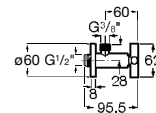

**Torneira de corte Cross**

Torneira de corte (válvula cerâmica).

**A525168000** 1/2" - 3/8" 17,80 €

**A525170800** 1/2" - 1/2" 17,80 €

Acabamentos:

**Torneira de corte Pentagon**

Torneira de corte (válvula cerâmica).