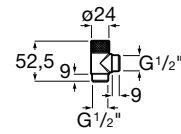

Válvula anti-legionela

Conexão T válvula descarga de água.

A5A9L01C00 24,50 €

Acabamentos: