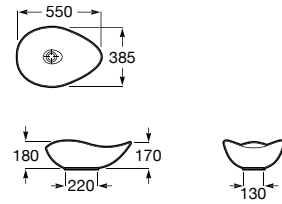

FINE CERAMIC®