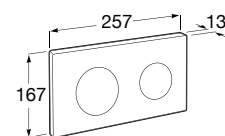

PL10 PRO Dual Antivandalismo

Placa de acionamento antivandalismo em aço inox de descarga dupla para sistemas de instalação ONE Roca. Não são necessárias ferramentas para a instalação, inclui fixação direta suplementar.

A890189304	238,00 €