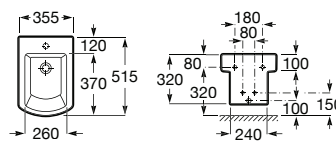

Outros produtos da coleção Hall

Urinol

Ver capítulo espaços públicos