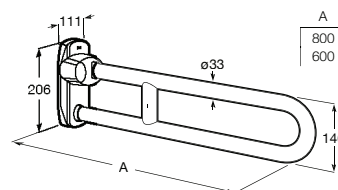

Access Pro

Pegas retas de banho, fixações incluídas.
Acabamento em vinílico branco antibacteriano.

A816980009	900 mm	131,00 €
A816979009	700 mm	116,00 €
A816978009	600 mm	92,30 €
A816977009	400 mm	79,20 €
A816976009	300 mm	72,30 €

VINÍLICO

A	B
980	900
780	700
680	600
480	400
380	300

Access Pro

Pegas retas de banho, fixações incluídas.
Acabamento em vinílico branco.

A816955009	900 mm	87,70 €
A816954009	700 mm	71,20 €
A816953009	600 mm	69,80 €
A816952009	400 mm	55,30 €
A816951009	300 mm	48,20 €

VINÍLICO

A	B
980	900
780	700
680	600
480	400
380	300

Access Pro

Pegas de banho rebatíveis.

A816986009	800 mm	372,00 €
Acabamento em vinílico branco antibacteriano.		
A816961009	800 mm	202,00 €
Acabamento em vinílico branco.		
A816985009	600 mm	340,00 €
Acabamento em vinílico branco antibacteriano.		
A816960009	600 mm	187,00 €
Acabamento em vinílico branco.		

VINÍLICO

Access Pro

Porta-roló adaptável para pegas de banho rebatíveis.

A816911009	35,70 €
Acabamento em vinílico branco antibacteriano.	

VINÍLICO