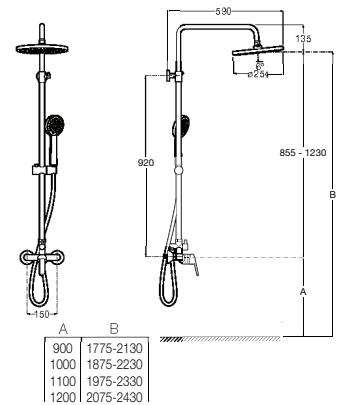

**A5A9A25C00** Preço sob consulta

Acabamentos:

C0

**Victoria Monocomando Basic**

Coluna monocomando para duche com altura fixa. Inclui chuveiro circular de  $\varnothing$  200 mm, chuveiro de mão de  $\varnothing$  100 mm com 1 função, flexível metálico de 1,5 m.