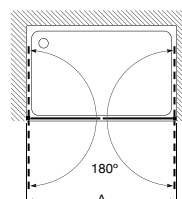

Easy 2P

AM208.....

Divisória frontal para base de duche: 2 portas com abertura de 180° e perfil entre paredes.
Altura 1950 mm.

Medidas (A)	Vidro transparente		Acabamento mate, fumato ou vidro com serigrafia	
	Branco / Prata mate	Prata brilho	Branco / Prata mate	Prata brilho
De 670 a 1000	757,00	811,00	907,00	961,00
De 1001 a 1200	816,00	869,00	969,00	1.022,00
De 1201 a 1400	874,00	928,00	1.037,00	1.091,00

Compensação: 15 mm por cada lado. O tratamento MaxiClean (M) opcional tem um custo adicional de 76 €.

Acabamentos:

±6 mm

Easy PL + LF

Referência conforme tabela abaixo.

Divisória de canto para base de duche: 1 porta com abertura de 90° e 1 lateral fixo LF. Esta divisória compõe-se por 2 referências: PL e LF (uma para cada lado da base de duche). Altura 1950 mm.

Referências	Medidas (A e B)	Vidro transparente		Acabamento mate, fumato ou vidro com serigrafia	
		Branco / Prata mate	Prata brilho	Branco / Prata mate	Prata brilho
AM210.....	PL (A)				
	De 600 a 800	557,00 €	599,00 €	658,00 €	700,00 €
	De 801 a 1000	643,00 €	685,00 €	768,00 €	810,00 €
AM216.....	LF (B)				
	De 670 a 800	286,00 €	307,00 €	363,00 €	384,00 €
	De 801 a 900	319,00 €	341,00 €	403,00 €	425,00 €
	De 901 a 1000	356,00 €	377,00 €	444,00 €	465,00 €

Compensação: 15 mm. O tratamento MaxiClean (M) opcional tem um custo adicional de 81 €. Preço total: somar ambos os lados (A+B).

Acabamentos:

±6 mm

Tomando o vértice da divisória como referência, determinamos a posição direita ou esquerda