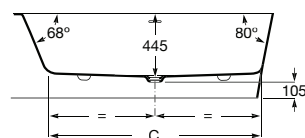

Raina

Banheira em Stonex® apta para duas pessoas de instalação no canto esquerdo.

A248663000	1800 x 800 mm	2.595,00 €
A248666000	1700 x 750 mm	2.261,00 €
Branco		
A2486630PO	1800 x 800 mm	3.633,00 €
A2486660PO	1700 x 750 mm	3.165,00 €
Pérola		
A2486630XO	1800 x 800 mm	3.633,00 €
A2486660XO	1700 x 750 mm	3.165,00 €
Onix		
A2486630BO	1800 x 800 mm	3.633,00 €
A2486660BO	1700 x 750 mm	3.165,00 €
Bege		
A2486630CO	1800 x 800 mm	3.633,00 €
A2486660CO	1700 x 750 mm	3.165,00 €
Café		
A2486630KO	1800 x 800 mm	3.633,00 €
A2486660KO	1700 x 750 mm	3.165,00 €
Preto		

Acabamentos:

N

STONEX®

A	B	C	D
1800	800	1470	565
1700	750	1370	515

Raina

Banheira em Stonex® apta para duas pessoas de instalação no canto direito.

A248664000	1800 x 800 mm	2.488,00 €
A248667000	1700 x 750 mm	2.359,00 €
Branco		
A2486640PO	1800 x 800 mm	3.483,00 €
A2486670PO	1700 x 750 mm	3.303,00 €
Pérola		
A2486640XO	1800 x 800 mm	3.483,00 €
A2486670XO	1700 x 750 mm	3.303,00 €
Onix		
A2486640BO	1800 x 800 mm	3.483,00 €
A2486670BO	1700 x 750 mm	3.303,00 €
Bege		
A2486640CO	1800 x 800 mm	3.483,00 €
A2486670CO	1700 x 750 mm	3.303,00 €
Café		
A2486640KO	1800 x 800 mm	3.483,00 €
A2486670KO	1700 x 750 mm	3.303,00 €
Preto		

Acabamentos:

N

STONEX®

A	B	C	D
1800	800	1470	565
1700	750	1370	515