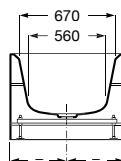

Modo

Banheira em Surfex® retangular autoportante. Inclui válvula click-clack com tampa em Surfex® e pés.

AB10070832000000	1800 x 800 mm	3.169,00 €

Acabamentos: