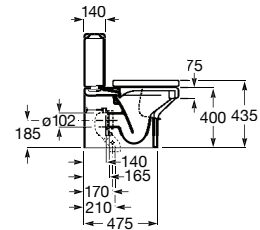

COMPACTO

ROCA RIMLESS®

4,5/3L