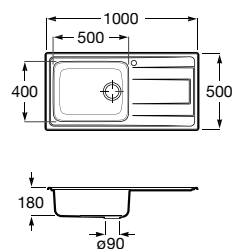

Budapest 100 ED

Lava-louça de uma cuba em aço inox, com escorredor à direita, orifício para torneira e válvula 3/2".

A870N31000 252,00 €

AÇO INOX

Budapest 100 EI

Lava-louça de uma cuba em aço inox, com escorredor à esquerda, orifício para torneira e válvula 3/2".

A870N41000 252,00 €

AÇO INOX

Budapest 86 ED

Lava-louça de uma cuba em aço inox, com escorredor à direita, orifício para torneira e válvula 3/2".

A870N30860 223,00 €

AÇO INOX

Budapest 86 EI

Lava-louça de uma cuba em aço inox, com escorredor à esquerda, orifício para torneira e válvula 3/2".

A870N40860 223,00 €

AÇO INOX

Budapest 80 2C

Lava-louça de duas cubas em aço inox, com orifício para torneira, válvulas 3/2".

A870N20790 236,00 €

AÇO INOX