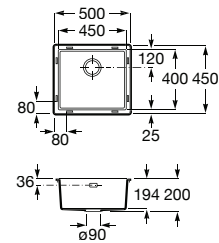

Praga 74

Lava-louça de uma cuba em aço inox com válvula 3½" e válvula de descarga.

A871741D01 394,00 €

N

AÇO INOX

Praga 50

Lava-louça de uma cuba em aço inox com válvula 3½" e válvula de descarga.

A871501D01 348,00 €

N

AÇO INOX

Praga 45

Lava-louça de uma cuba em aço inox com válvula 3½" e válvula de descarga.

A871451D01 325,00 €

N

AÇO INOX

Praga 40

Lava-louça de uma cuba em aço inox com válvula 3½" e válvula de descarga.

A871401D01 297,00 €

N

AÇO INOX