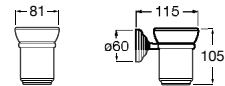

Acabamentos:

00

Doseador de parede.

**A817006001** 76,00 €  
Cromado

Acabamentos:

00

Copo e porta-copo de parede.

**A817007001** 61,20 €  
Cromado