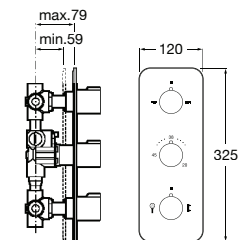

Puzzle-T

Misturadora termostática de encastrar para duche com desviador de 4 vias. Aço inox.

A5A2878C00 983,00 €

Acabamentos:

C0