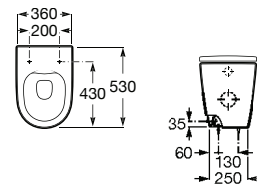

ROCA RIMLESS®

ALTURA EXTRA