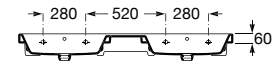

Lavatório mural duplo com jogo de fixação.
Não inclui torneira.

A3270MU000 1400 mm 300,00 €

Acabamentos:

00