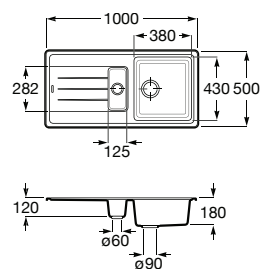

Bergen 100 2C

Lava-louça reversível de duas cubas em Quarzex®, com escorredor, dois orifícios insinuados para torneira, válvulas 3/2" e 2 1/2" e sifão.

A880200..0 423,00 €

Acabamentos:

02 94

QUARZEX®

Bergen 85 2C

Lava-louça de duas cubas em Quarzex®, dois orifícios insinuados para torneira, válvula 3/2" e sifão.

A880210..0 397,00 €

Acabamentos:

02 94

QUARZEX®

Bergen 100

Lava-louça reversível de uma cuba em Quarzex®, com escorredor, dois orifícios insinuados para torneira, válvula 3/2" e sifão.

A880190..0 384,00 €

Acabamentos:

02 94

QUARZEX®

Bergen 80

Lava-louça reversível de uma cuba em Quarzex®, com escorredor, dois orifícios insinuados para torneira, válvula 3/2" e sifão.

A880180..0 352,00 €

Acabamentos:

02 94

QUARZEX®