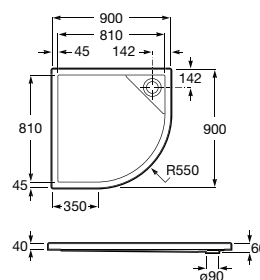

Granada Flat Angular

Base de duche acrílica extraplana com altura de 60 mm. Angular R550. Inclui válvula de descarga.

A276259000 900 x 900 mm 263,00 €

Acabamentos:

00

N

ACRÍLICO

Granada Compact

Base de duche acrílica extraplana com altura de 135 mm. Inclui válvula de descarga.

A276345000 1400 x 900 mm 375,00 €

A276342000 1200 x 900 mm 352,00 €

A276339000 1000 x 900 mm 336,00 €

A276266001 1400 x 800 mm 338,00 €

A276265000 1200 x 800 mm 317,00 €

A276264000 1000 x 800 mm 302,00 €

Acabamentos:

00

N

ACRÍLICO

Granada Compact Square

Base de duche acrílica extraplana com altura de 135 mm. Inclui válvula de descarga.

A276256000 900 x 900 mm 302,00 €

A276254000 800 x 800 mm 269,00 €

Acabamentos:

00

N

ACRÍLICO

Granada Compact Angular

Base de duche acrílica extraplana com altura de 135 mm. Angular R550. Inclui válvula de descarga.

A276260000 900 x 900 mm 302,00 €

Acabamentos:

00

N

ACRÍLICO