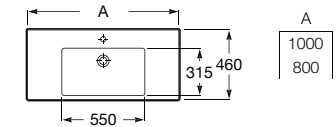

Lavatório mural com jogo de fixação.
Não inclui torneira.

A3270MA000 1000 mm 213,00 €

A3270M0000 800 mm 169,00 €

Acabamentos:

00