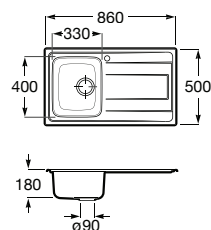

Budapest 100 ED

Lava-louça de uma cuba em aço inox, com escorredor à direita, orifício para torneira e válvula 3/2".

A870N31000 252,00 €

AÇO INOX

Budapest 100 EI

Lava-louça de uma cuba em aço inox, com escorredor à esquerda, orifício para torneira e válvula 3/2".

A870N41000 252,00 €

AÇO INOX

Budapest 86 ED

Lava-louça de uma cuba em aço inox, com escorredor à direita, orifício para torneira e válvula 3/2".

A870N30860 223,00 €

AÇO INOX

Budapest 86 EI

Lava-louça de uma cuba em aço inox, com escorredor à esquerda, orifício para torneira e válvula 3/2".

A870N40860 223,00 €

AÇO INOX

Budapest 80 2C

Lava-louça de duas cubas em aço inox, com orifício para torneira, válvulas 3/2".

A870N20790 236,00 €

AÇO INOX