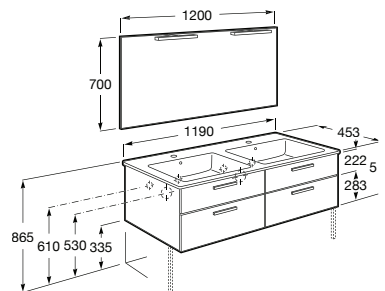

**A851606...** 1200 mm 890,00 €

Opcional:

Conjunto de dois pés em alumínio de 335 mm.

**A816826339** 35,30 €

Acabamentos:

806 516 434 517 402

Unik - Inclui móvel com seis gavetas e lavatório duplo. Não inclui pés nem torneiras.