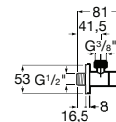

Torneira de corte Square

Torneira de corte (válvula cerâmica).

A525167900 1/2" - 3/8" 17,80 €
Cromado

A5251679.. 1/2" - 3/8" 26,70 €
Acabamentos Everlux

A5251679NB 1/2" - 3/8" 25,20 €
Preto mate

A525170700 1/2" - 1/2" 17,80 €
Cromado

A5251707.. 1/2" - 1/2" 26,70 €
Acabamentos Everlux

A5251707NB 1/2" - 1/2" 25,20 €
Preto mate

Acabamentos: