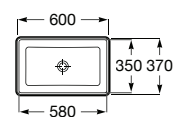

Lavatório sobre a bancada. Não inclui torneira.

A3270Y2000 600 mm 177,00 €

Acabamentos:

00