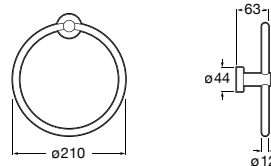

ACO  
INOX  
MATE

Acabamentos:

02

Toalheiro de anilha em aço inox.

**A817309002** 54,30 €  
Cromado Mate

Acabamentos:

02

ACO  
INOX  
MATE