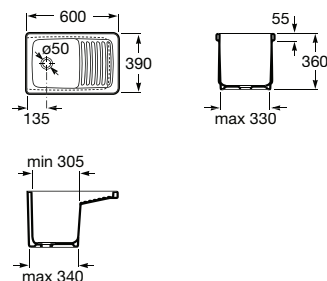

Lavadero Henares

Lava-roupa de parede para encostar, sem fixação.

A368951001 143,00 €

Acabamentos:

00