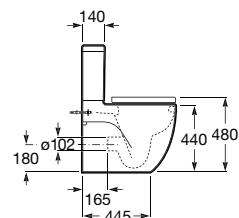

CONFORT

4,5/3L