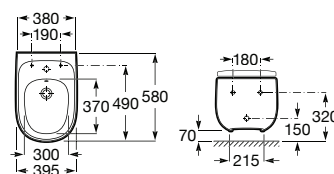

Bidê suspenso sem furos para tampo. Inclui jogo de fixação. Não inclui torneira. Para a instalação é necessário um sistema de instalação Roca compatível.

A3570B5000 689,00 €
Branco brilho

A3570B5.0 830,00 €
Acabamentos mate

Acabamentos: