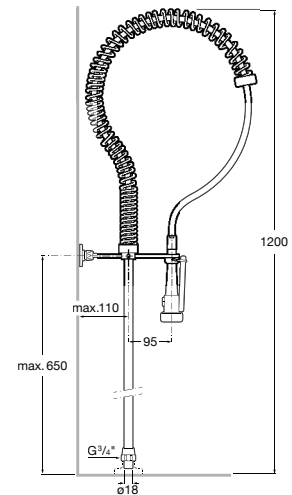

Instant Foot

Cano de bancada.

A505327000 61,60 €

Acabamentos:

Instant Foot

Cano de parede.

A505326900 46,10 €

Acabamentos:

Torneiras touchless e temporizadas / Outras torneiras / Instant Pro

Instant Pro

Torneira Industrial para lava-louça cano espiral industrial de 1200 mm de 1 saída.

A5A8564C00 413,00 €

Acabamentos: