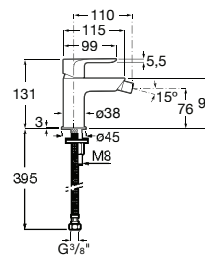

Misturadora monocomando para bidé com fixador de corrente e ligações de alimentação flexíveis.

A5A616EC00 87,50 €
Cromado

Acabamentos:

C0

5L

Misturadora monocomando para bidé, corpo liso e ligações de alimentação flexíveis. Não inclui válvula.

A5A626ENB0 122,00 €
Preto mate

A5A626EB00 122,00 €
Branco Mate

Acabamentos:

NB B0

5L

Misturadora monocomando exterior para banho-duche com inversor automático.

A5A026EC00 137,00 €
Cromado

A5A026ENB0 191,00 €
Preto mate

A5A026EB00 191,00 €
Branco Mate

Acabamentos:

C0 NB B0

Misturadora monocomando exterior para duche.

A5A216EC00 115,00 €
Cromado

A5A216ENB0 161,00 €
Preto mate

A5A216EB00 161,00 €
Branco Mate

Acabamentos:

C0 NB B0