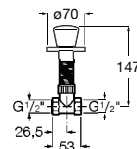

Válvula de encastrar Round

Válvula cerâmica de encastrar.

A525168500	1/2" - 1/2"	23,80 €

Acabamentos: