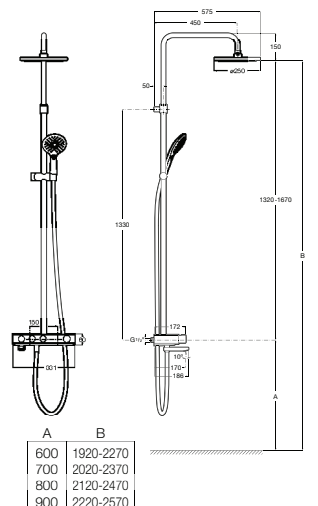

Index-T Switch 3v Banho-duche

Coluna termostática para banho-duche com prateleira e cano de banheira retrátil. Altura regulável de 1320 a 1670 mm e barra de duche orientável. Chuveiro circular ø250 mm, flexível acetinado PVC 1,70 m e chuveiro de mão Plenum Go 120/3F.

A5A9H09C00 848,00 €

Acabamentos:

N