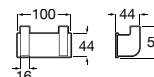

Acabamentos:

00

Cabide duplo (possibilidade de instalação com parafusos ou adesivo).

**A817661001** Cromado 44,20 €

Acabamentos:

00

Toalheiro de lavatório (possibilidade de instalação com parafusos ou adesivo).