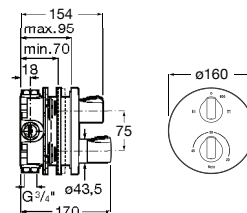

T-1000 Round

Misturadora termostática de encastrar para banho-duche com desviador-regulador de caudal. A completar com RocaBox A525869403.

A5A0D09C00 373,00 €
Cromado

A5A0D09..0 563,00 €
Acabamentos Everlux

A completar com:

RocaBox universal.

A525869403 134,00 €

Acabamentos: