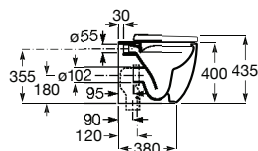

COMPACTO

ROCA RIMLESS®

COMPATIVEL