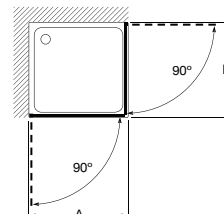

Easy PLF + LF

Referência conforme tabela abaixo.

Divisória de canto para base de duche: 1 porta com abertura 90° e 1 elemento fixo e 1 elemento lateral fixo LF. Esta divisória compõe-se por 2 referências: PLF e LF (uma para cada lado da base de duche).
Altura 1950 mm.

Referências	Medidas (A e B)	Abertura mínima (C)	Vidro transparente		Acabamento mate, fumato ou vidro com serigrafia	
			Branco / Prata mate	Prata brilho	Branco / Prata mate	Prata brilho
AM212.....	PLF (A)					
	De 970 a 1100	615	757,00 €	811,00 €	895,00 €	949,00 €
	De 1101 a 1200	640	837,00 €	901,00 €	1.000,00 €	1.064,00 €
	De 1201 a 1400	645	923,00 €	987,00 €	1.097,00 €	1.161,00 €
AM216.....	PL (B)					
	De 670 a 800	-	286,00 €	307,00 €	363,00 €	384,00 €
	De 801 a 900	-	319,00 €	341,00 €	403,00 €	425,00 €
	De 901 a 1000	-	356,00 €	377,00 €	444,00 €	465,00 €

Compensação: 15 mm. O tratamento MaxiClean (M) opcional tem um custo adicional de 104 €.

Preço total: somar ambos os lados (A+B).

Acabamentos:

Vidro Transparente

Easy 2PL

AM210..... + AM210.....

Divisória de canto para base de duche: 2 portas com abertura de 90°. Esta divisória compõe-se por 2 referências: PL (uma para cada lado da base de duche). Altura 1950 mm.

Medidas (A - B)	Vidro transparente		Acabamento mate, fumato ou vidro com serigrafia	
	Branco / Prata mate	Prata brilho	Branco / Prata mate	Prata brilho
De 600 a 800	557,00 €	599,00 €	658,00 €	700,00 €
De 801 a 1000	643,00 €	685,00 €	768,00 €	810,00 €

Compensação: 15 mm por cada lado. O tratamento MaxiClean (M) opcional tem um custo adicional de 41 € (por cada lado).

Preço total: somar ambos os lados (A+B).

Acabamentos:

Vidro Transparente

±6 mm

±6 mm