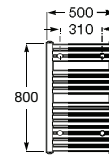

Toalheiro de aquecimento central. Inclui kit de montagem, ficha e purgador.

A815504000* 800 mm 175,00 €
Branco

A815504001* 800 mm 247,00 €
Cromado

Acabamentos: