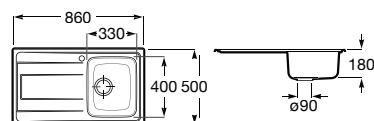

Budapest 100 ED

Lava-louça de uma cuba em aço inox, com escorredor à direita, orifício para torneira e válvula 3/2".

A870N31000 252,00 €

AÇO INOX

Budapest 100 EI

Lava-louça de uma cuba em aço inox, com escorredor à esquerda, orifício para torneira e válvula 3/2".

A870N41000 252,00 €

AÇO INOX

Budapest 86 ED

Lava-louça de uma cuba em aço inox, com escorredor à direita, orifício para torneira e válvula 3/2".

A870N30860 223,00 €

AÇO INOX

Budapest 86 EI

Lava-louça de uma cuba em aço inox, com escorredor à esquerda, orifício para torneira e válvula 3/2".

A870N40860 223,00 €

AÇO INOX

Budapest 80 2C

Lava-louça de duas cubas em aço inox, com orifício para torneira, válvulas 3/2".

A870N20790 236,00 €

AÇO INOX