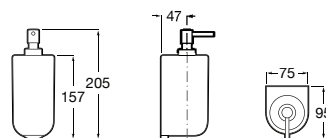

Doseador de bancada.

A3870ZD000 47,00 €

Acabamentos:

00