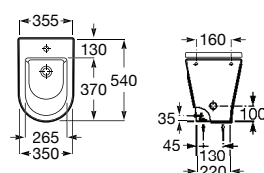

Bidê Round BTW. Não inclui tampo e torneira.

A3570N7000 109,00 €

Tampo para bidê de Supralit® de queda amortecida.

A806D12001 97,20 €

Tampo para bidê de Supralit® com dobradiças de aço inox.

A806D10001 52,20 €

Acabamentos:

00

N